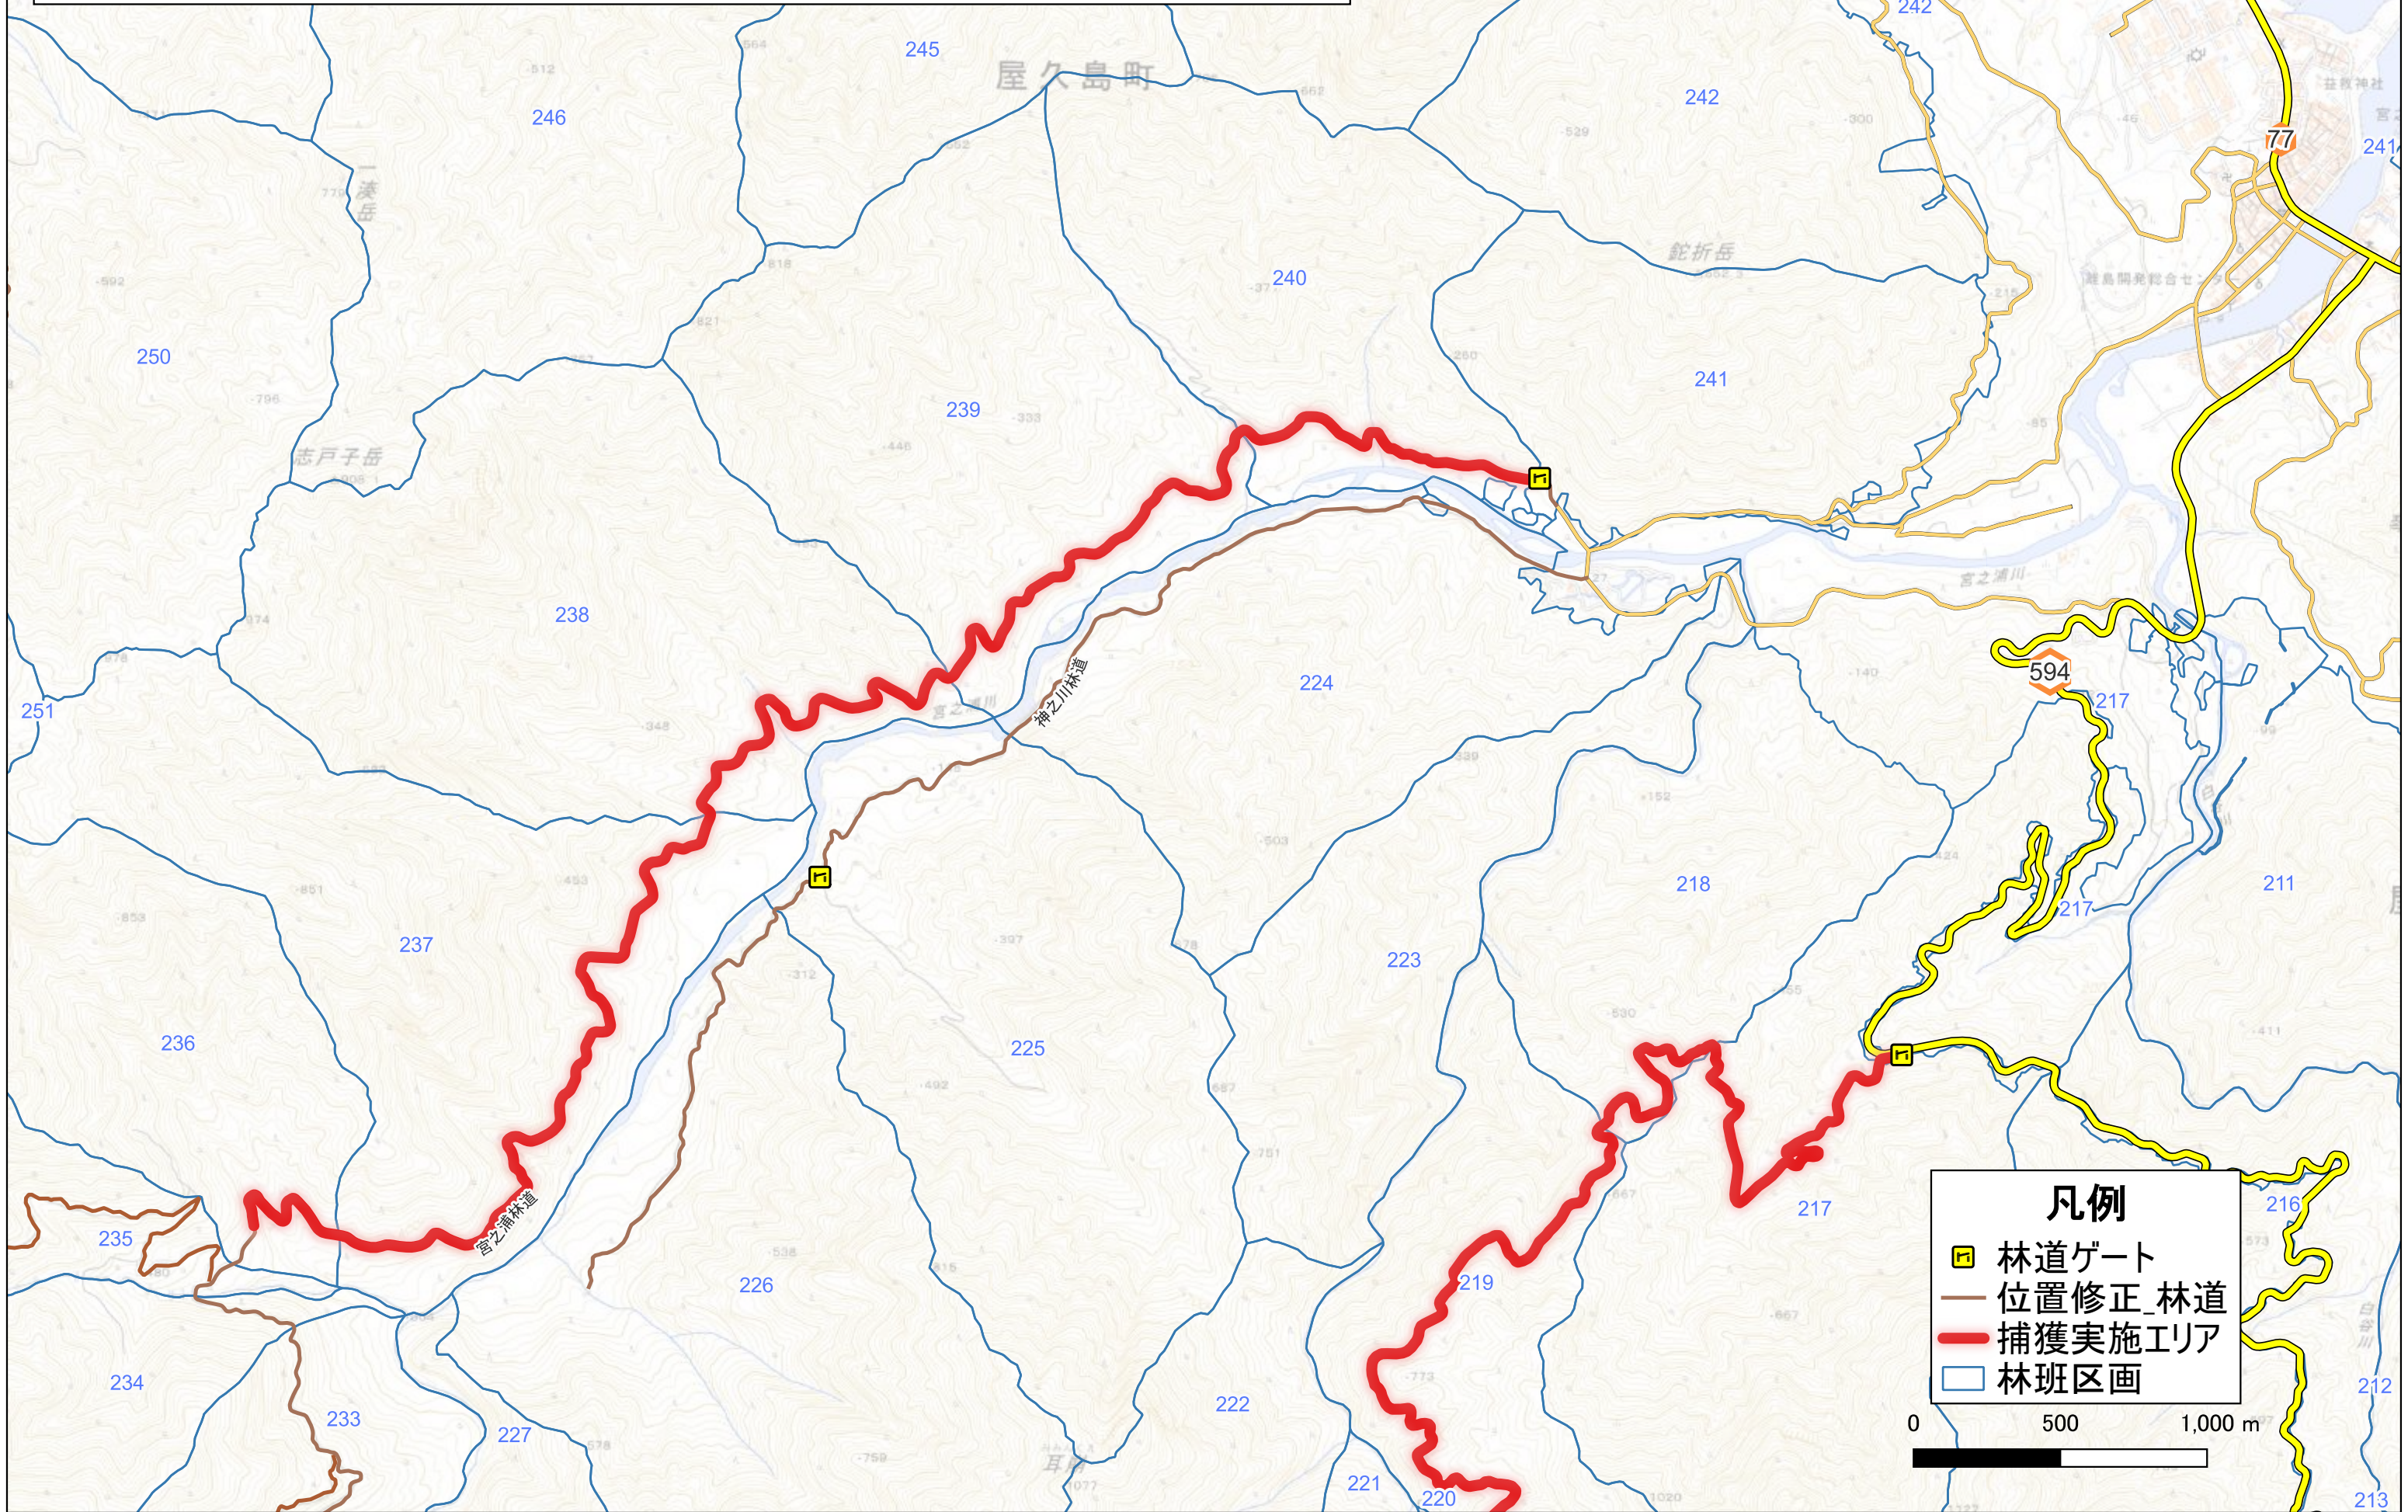

# 令和8年度シカ等による森林被害緊急対策事業 捕獲位置図

## 宮之浦林道(起点から7.4kmまで)

1:20,000

### 凡例

- 林道ゲート
- 位置修正\_林道
- 捕獲実施エリア
- 林班区画

0 500 1,000 m

## 白谷林道(起点から5.3kmまで)

1:10,000

- 凡例**
- 林道ゲート
  - 位置修正\_林道
  - 捕獲実施エリア
  - 林班区画

0 500 1,000 m