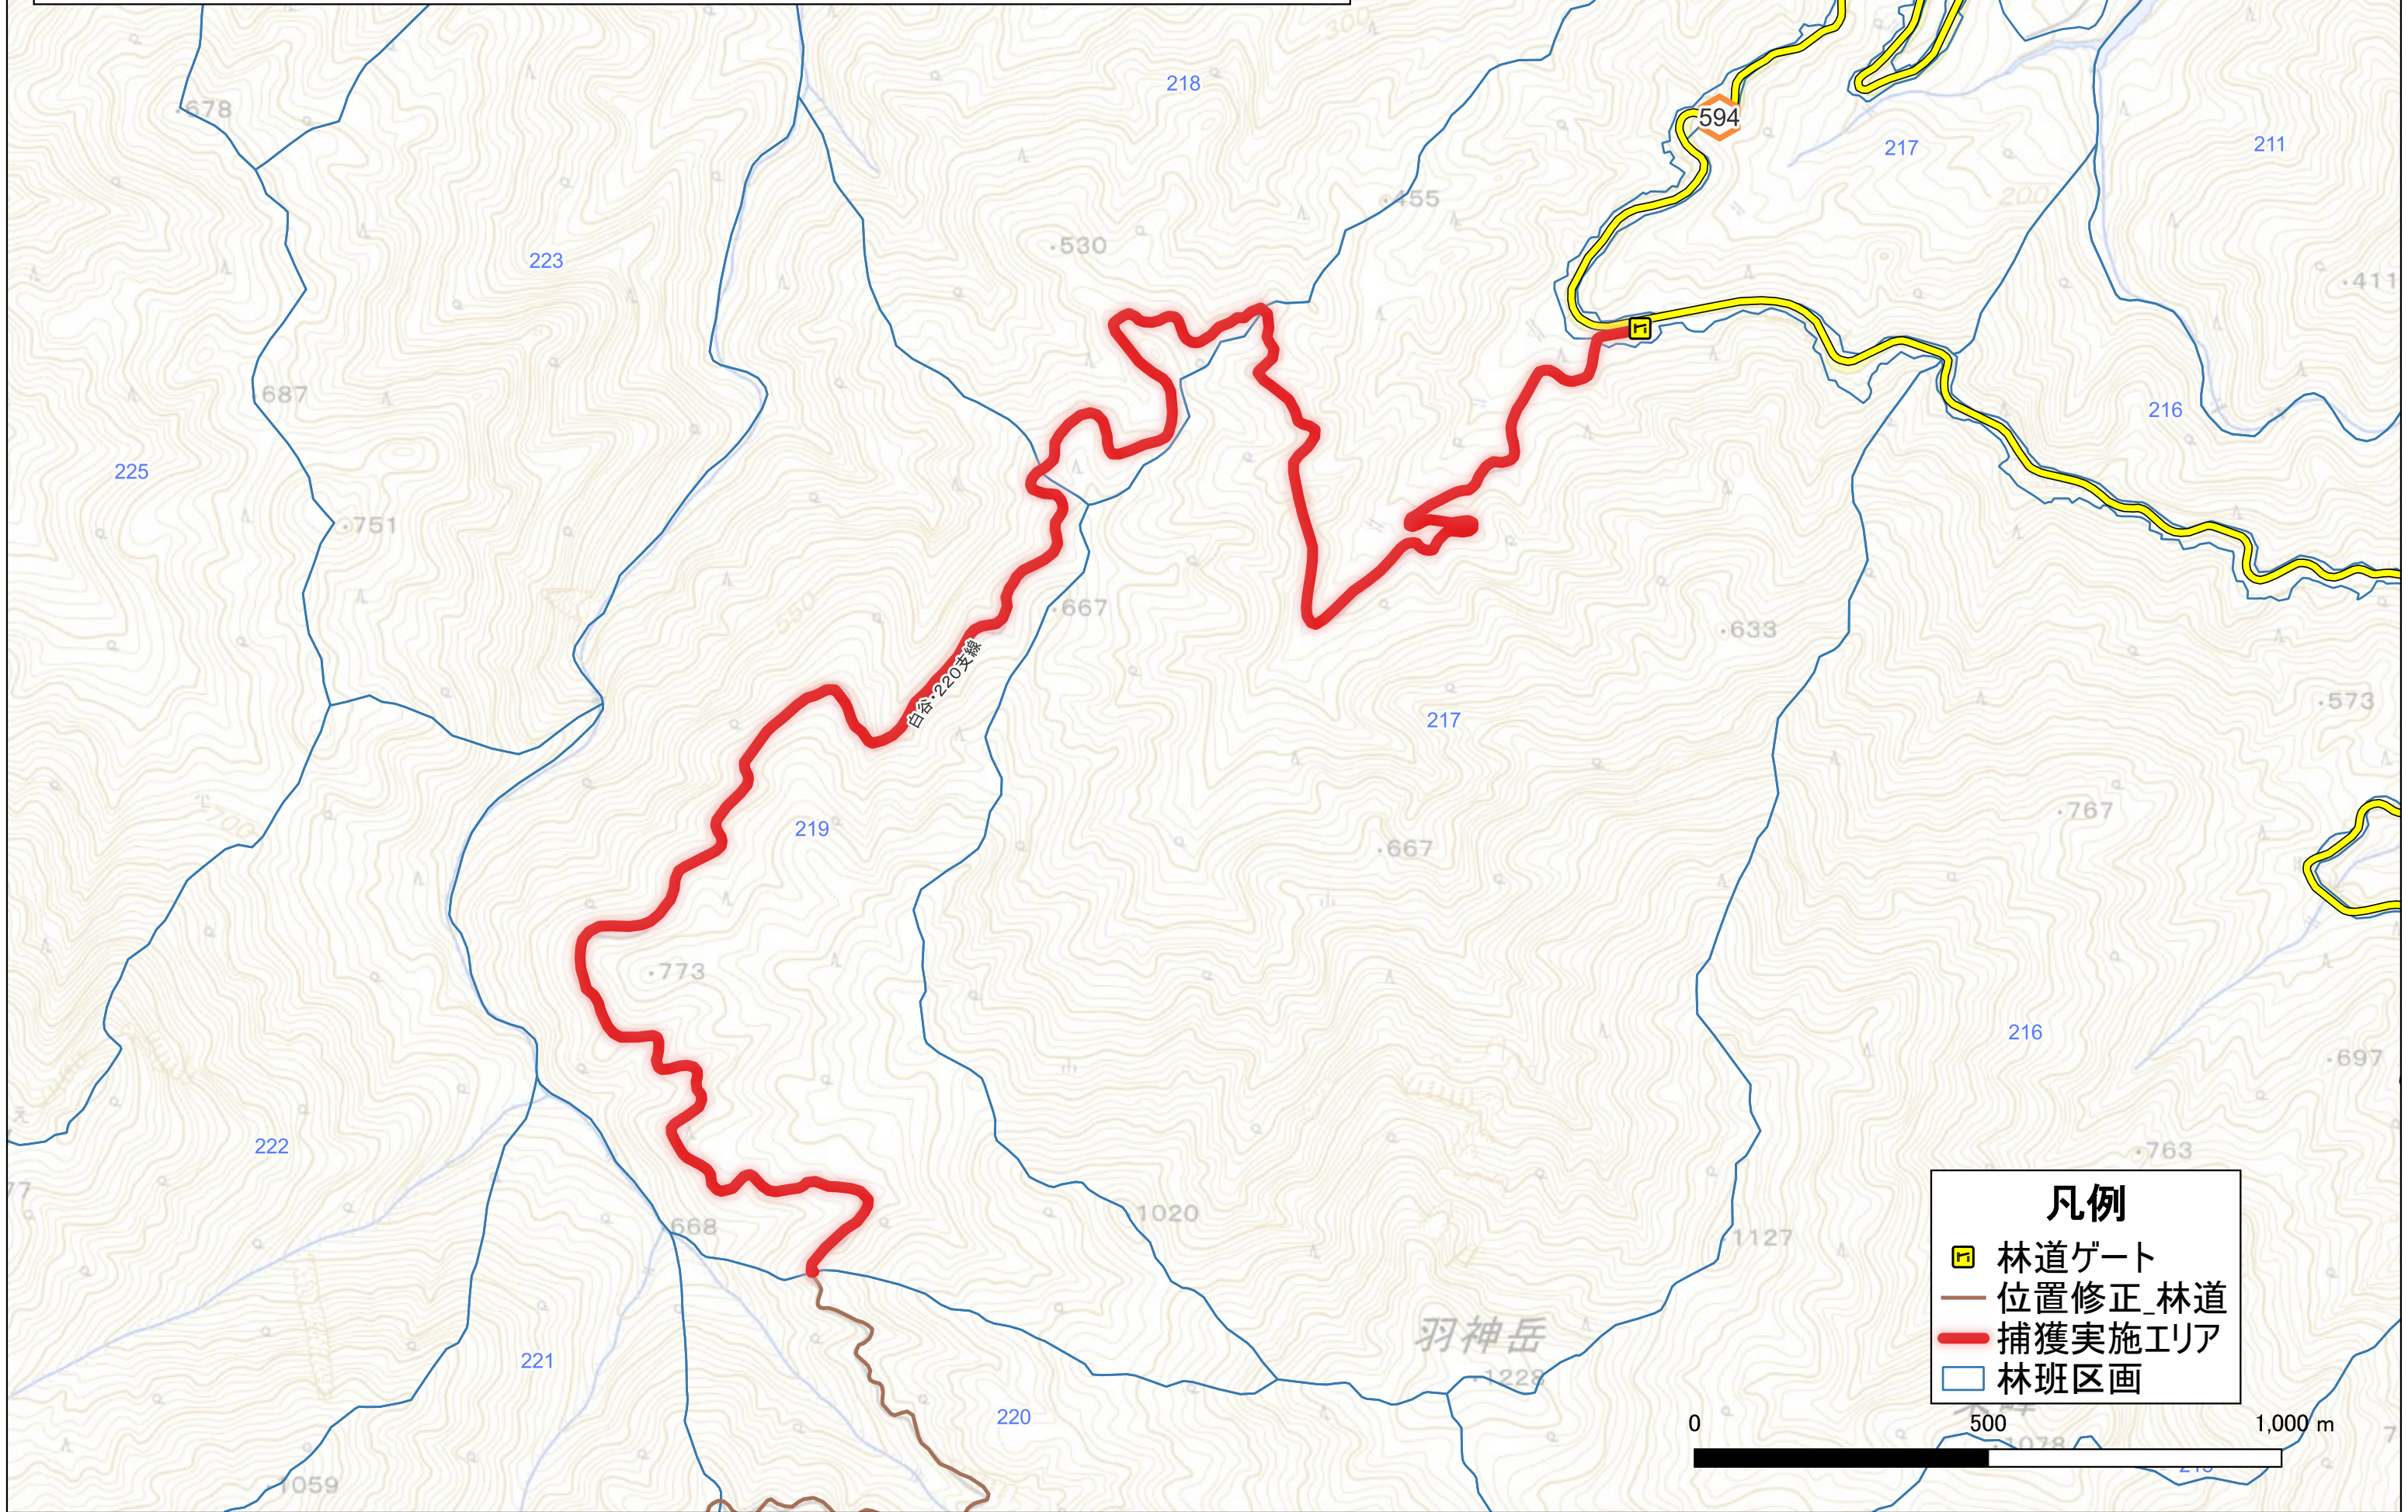

## 宮之浦林道(起点から7.4kmまで)

1:20,000

### 凡例

- 林道ゲート
- 位置修正\_林道
- 捕獲実施エリア
- 林班区画

0 500 1,000 m

# 令和8年度シカ等による森林被害緊急対策事業 捕獲位置図

## 白谷林道(起点から5.3kmまで)

1:10,000

- 凡例**
- 林道ゲート
  - 位置修正\_林道
  - 捕獲実施エリア
  - 林班区画

0 500 1,000 m