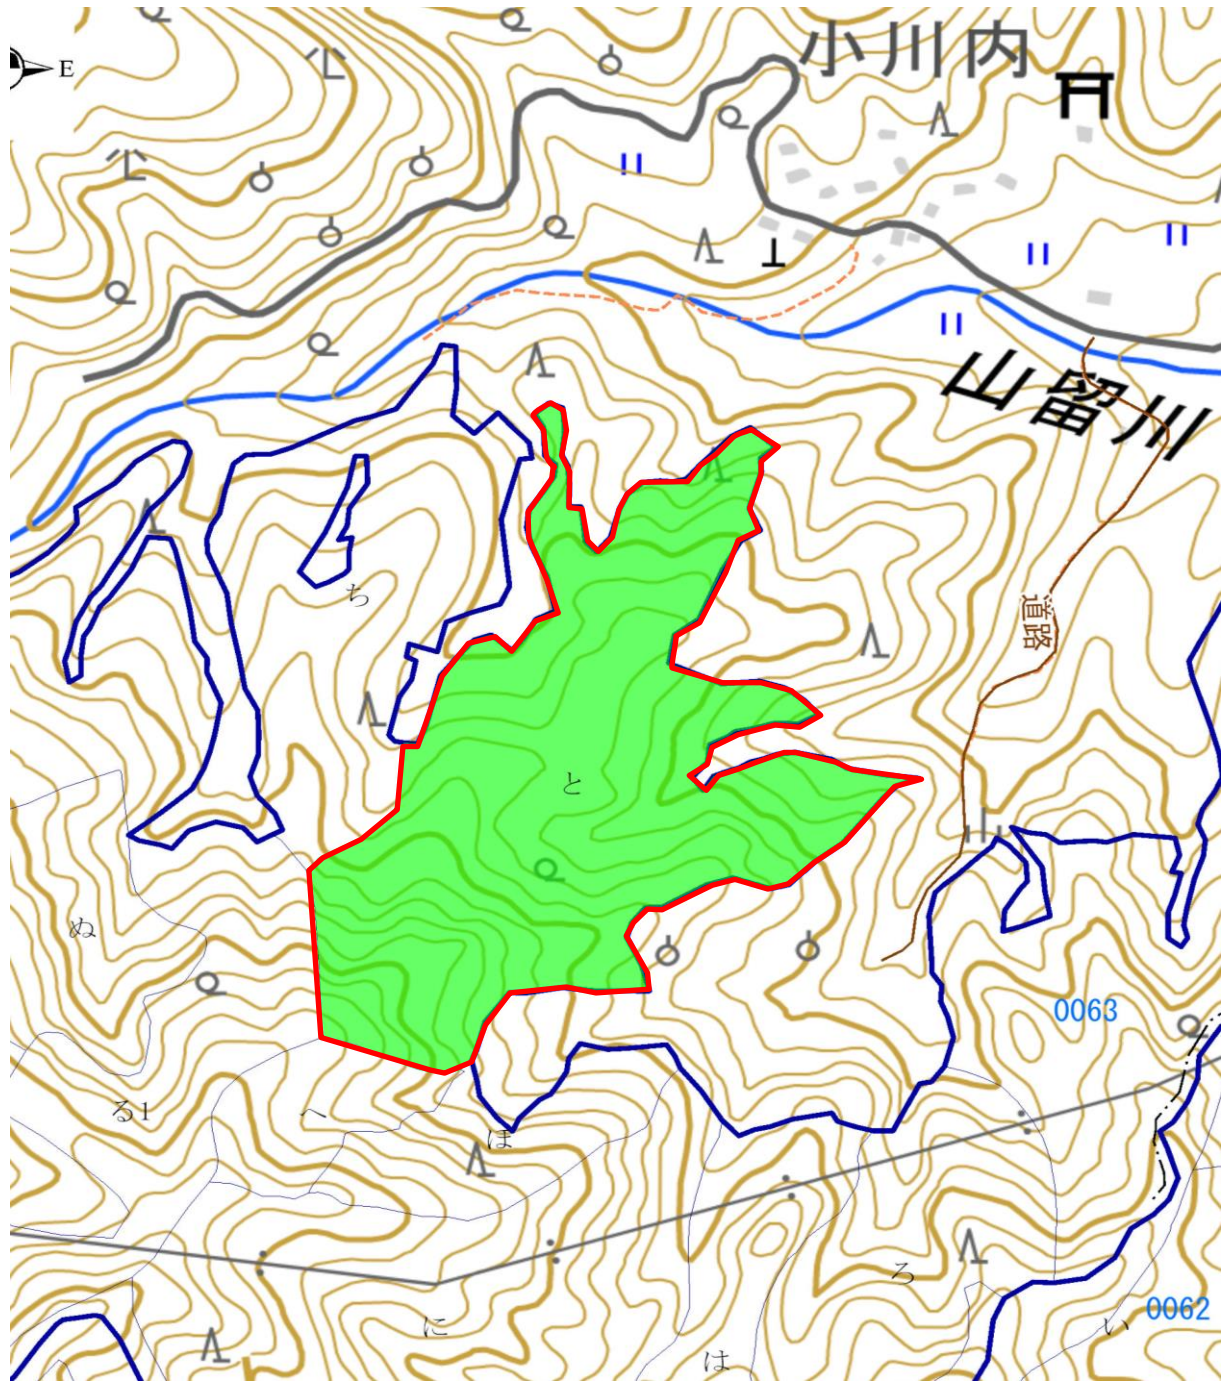

収穫調査委託予定地位置図

猿岳 国有林 53号 林小班 4.77 ha

縮尺 $\frac{1}{20,000}$

凡例	
	委託箇所
	林道

佐賀市
春日

収獲調査委託予定地位置図

硯子国有林 63と林小班 8.00ha

凡例	
	委託箇所
	道路

収穫調査委託予定地想定図

硯子 国有林 63と 林小班 8.00 ha

縮尺 $\frac{1}{5,000}$

凡 例	
	委託箇所
	周囲測量
	道路

収獲調査委託予定地位置図