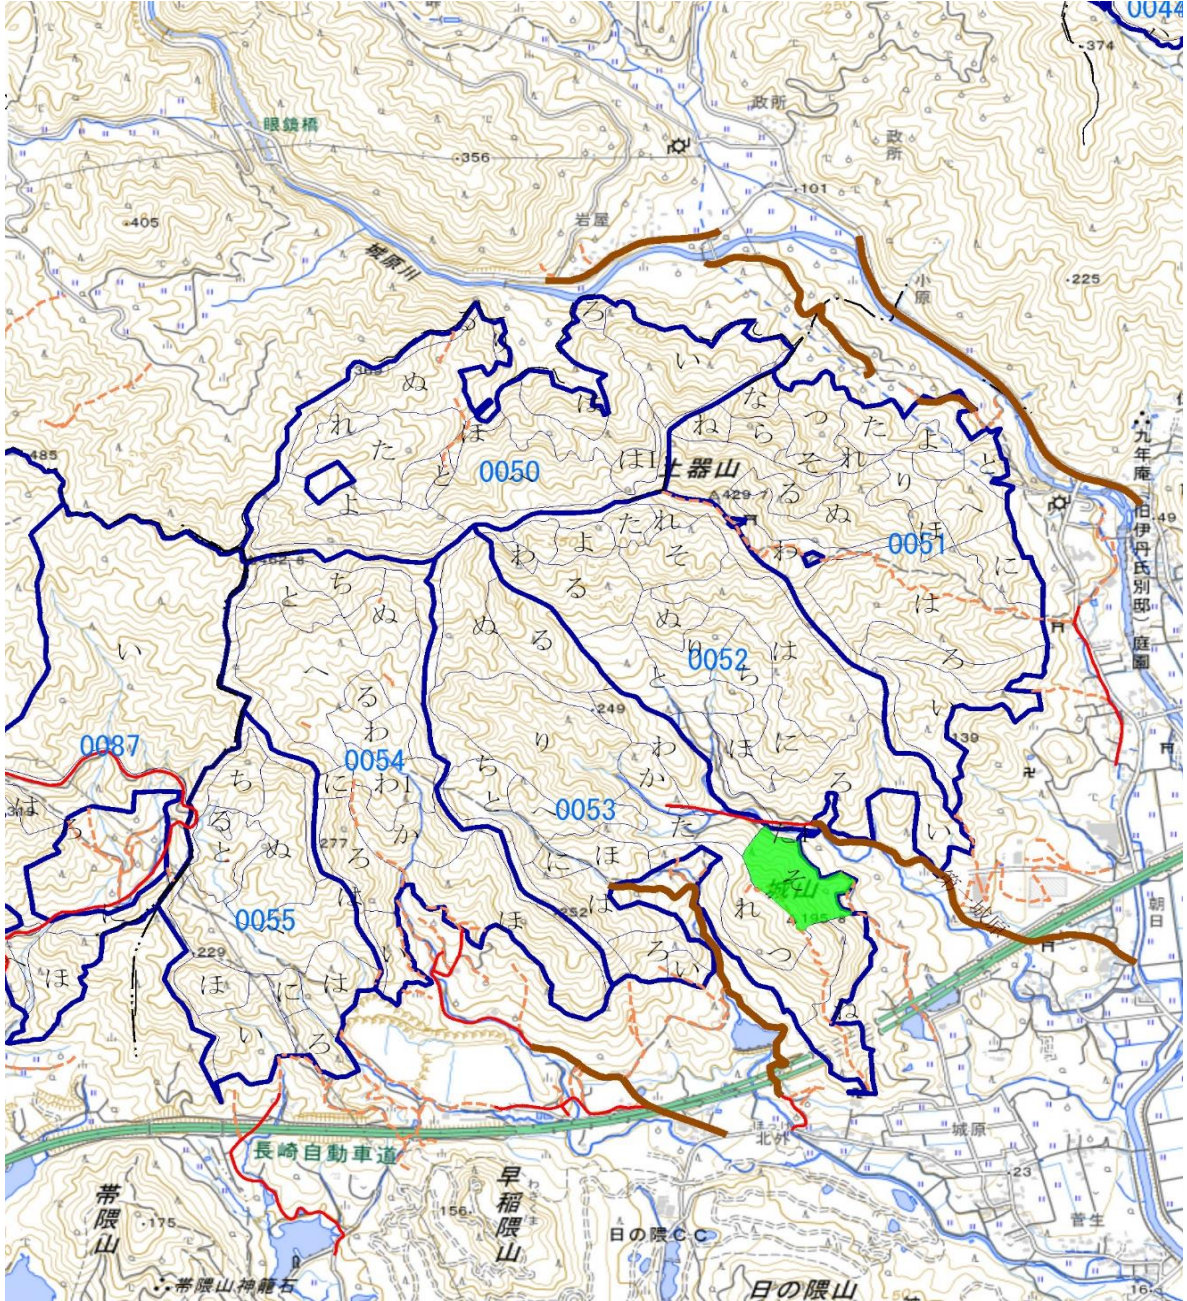

収穫調査委託予定地位置図

猿岳 国有林 53号 林小班 4.77 ha

縮尺 $\frac{1}{20,000}$

凡例	
	委託箇所
	林道

佐賀市
春日

収獲調査委託予定地位置図

硯子国有林 63と林小班 8.00ha

凡例	
	委託箇所
	道路

収穫調査委託予定地想定図

硯子 国有林 63と 林小班 8.00 ha

縮尺 $\frac{1}{5,000}$

凡 例	
	委託箇所
	周囲測量
	道路

収獲調査委託予定地位置図