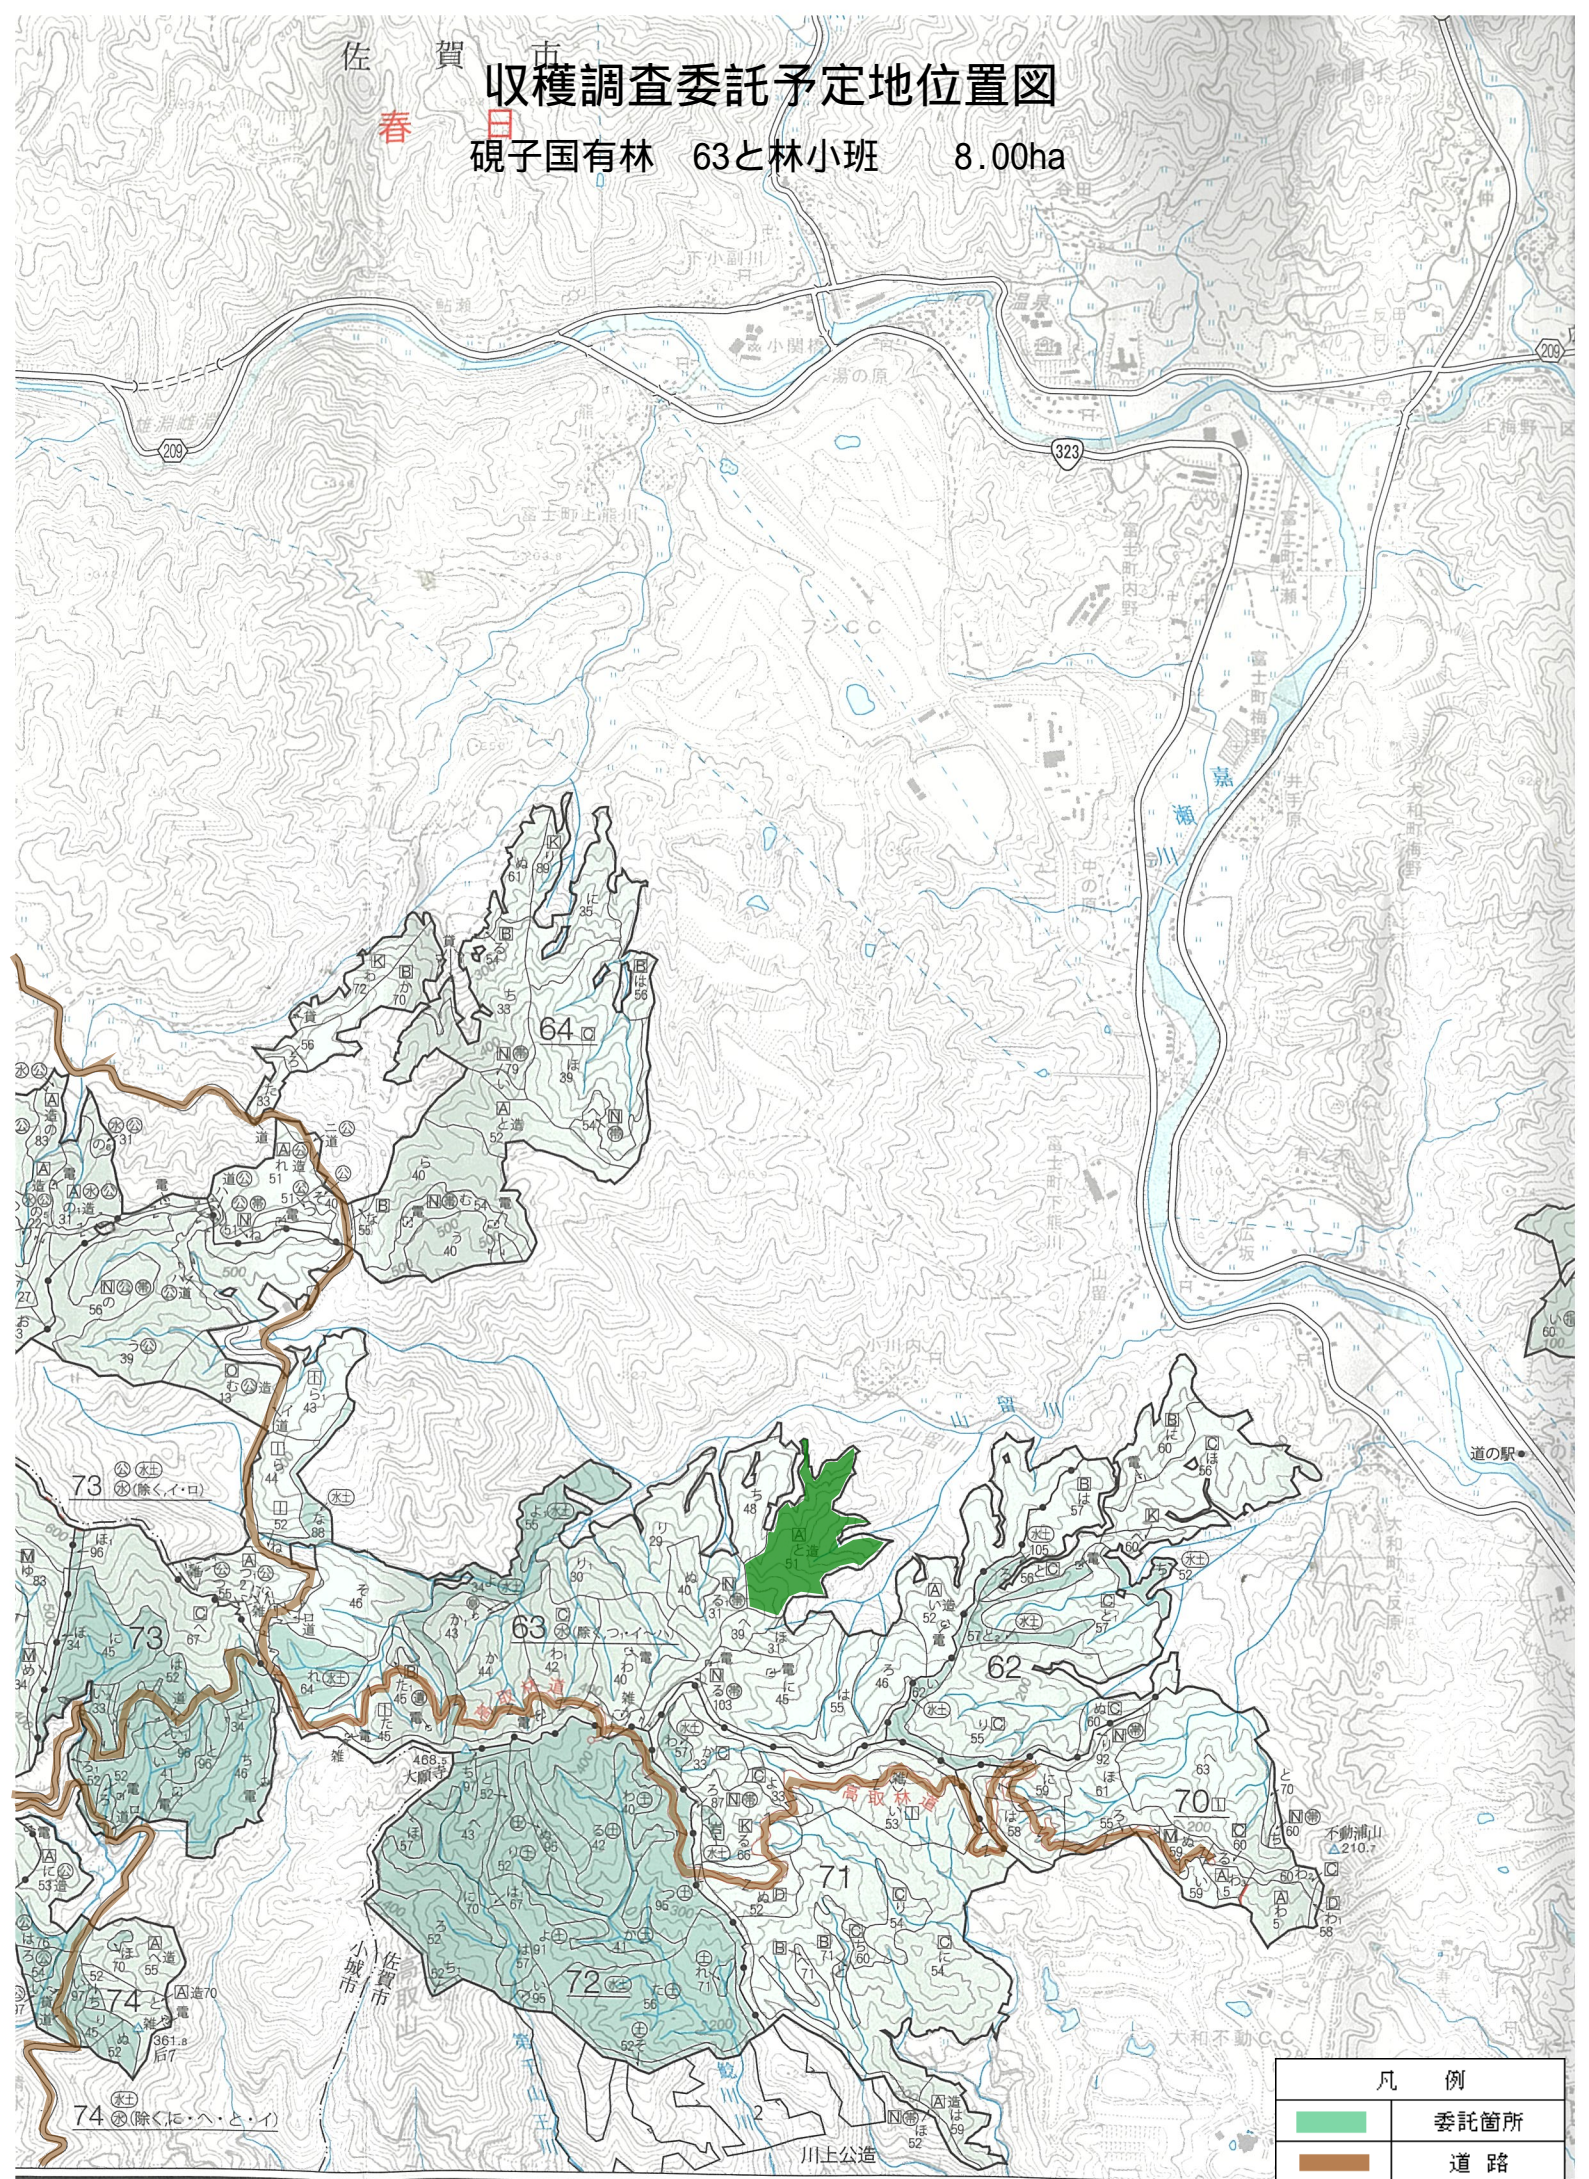

収穫調査委託予定地位置図

猿岳 国有林 53号 林小班 4.77 ha

縮尺 $\frac{1}{20,000}$

凡例	
	委託箇所
	林道

佐賀市
春日

収獲調査委託予定地位置図

硯子国有林 63と林小班 8.00ha

凡例	
	委託箇所
	道路

収穫調査委託予定地想定図

硯子 国有林 63と 林小班 8.00 ha

縮尺 $\frac{1}{5,000}$

凡 例	
	委託箇所
	周囲測量
	道路

収獲調査委託予定地位置図