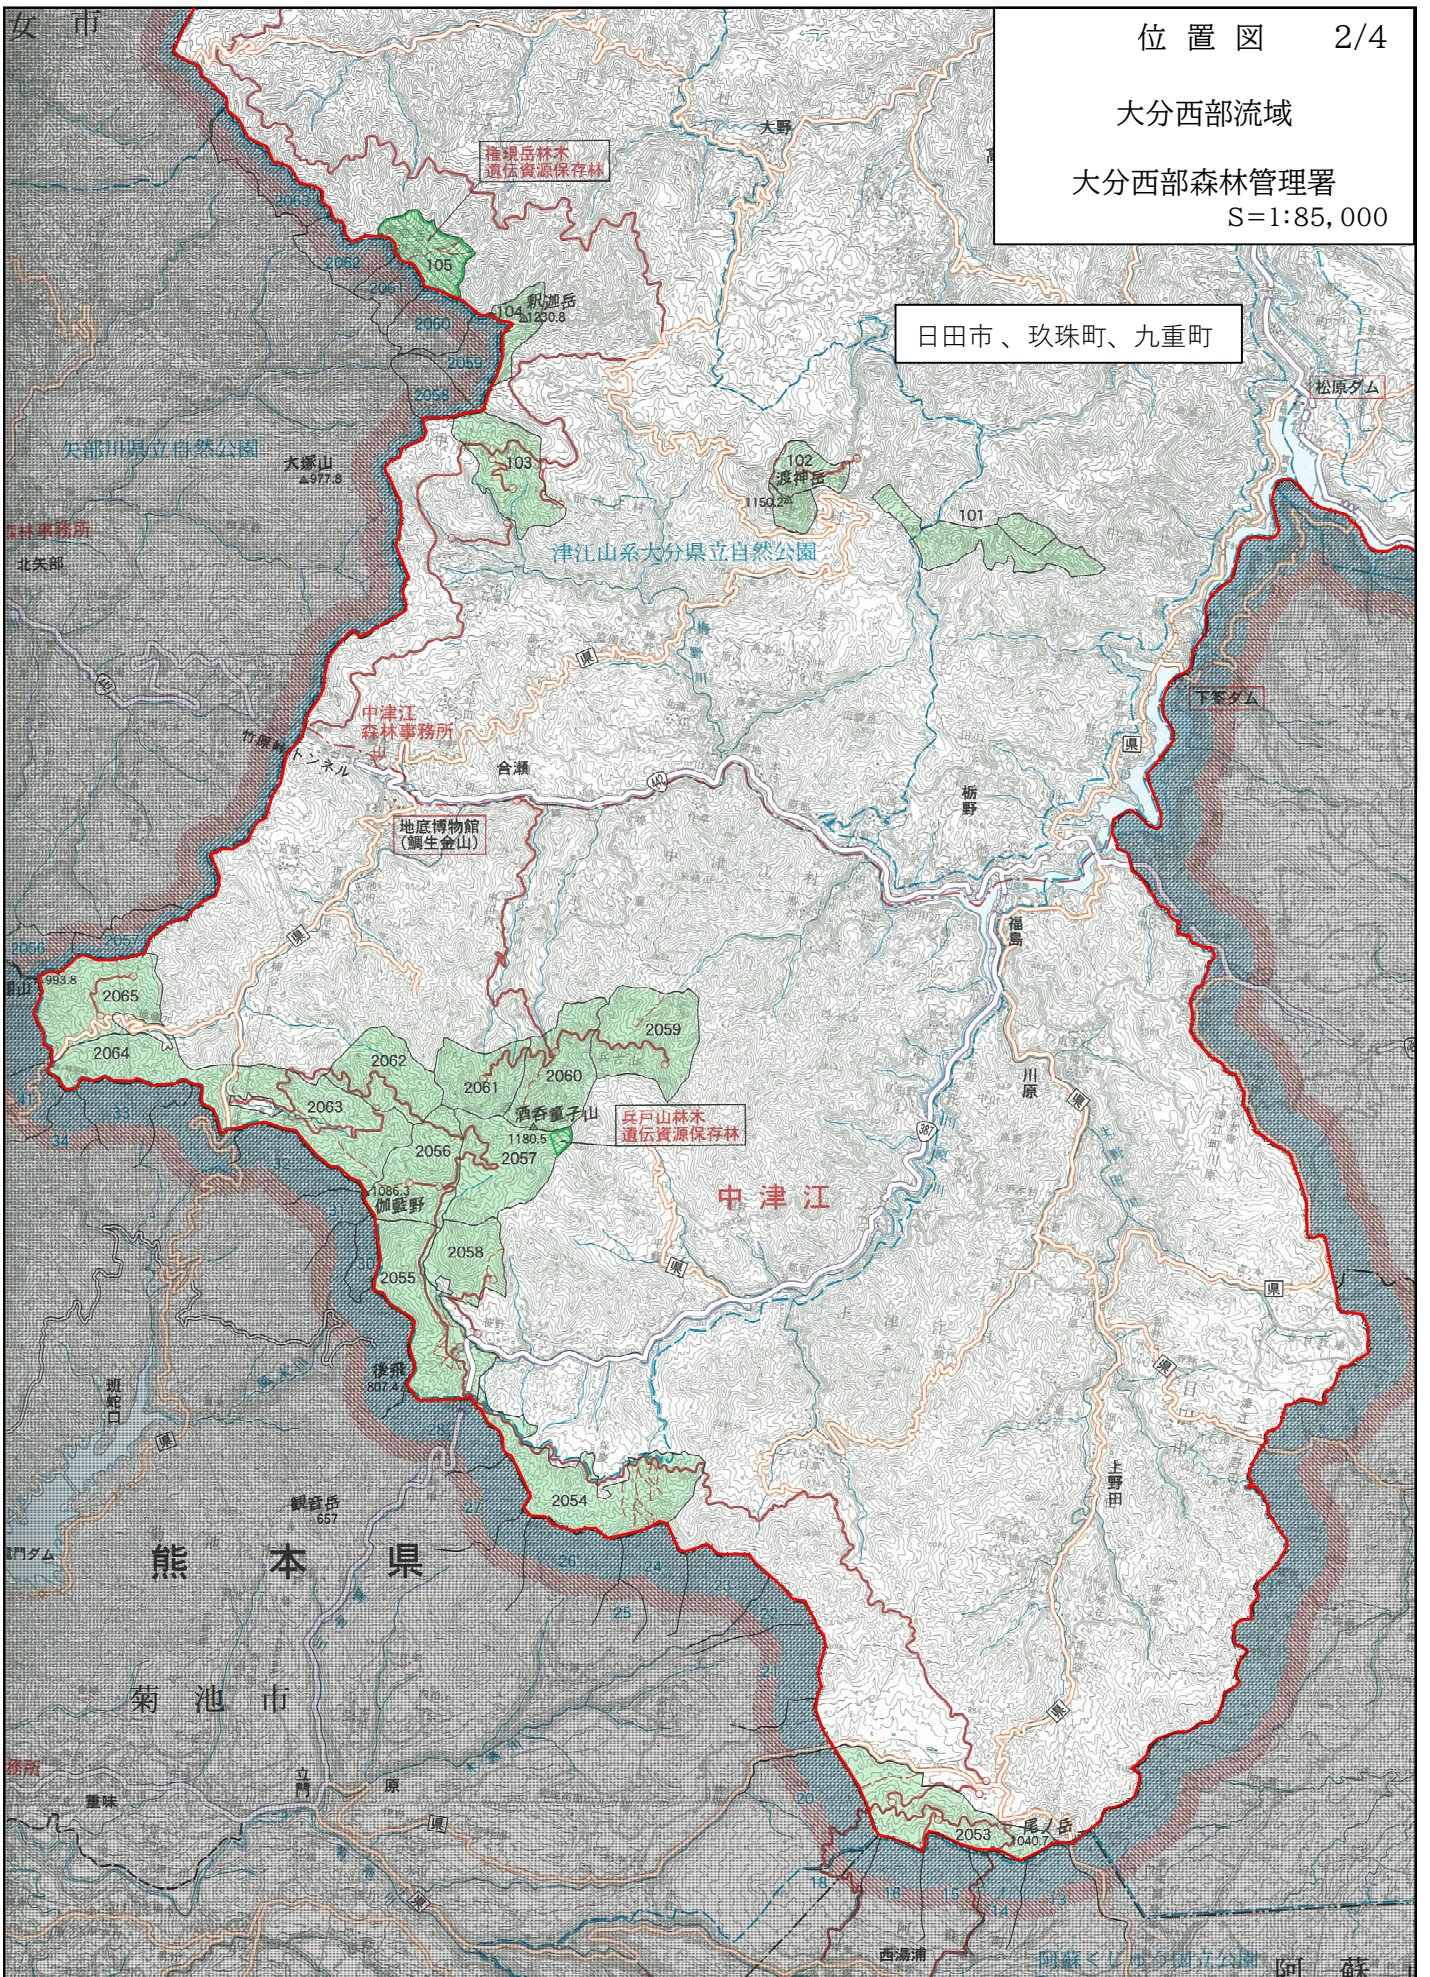

大分西部流域

大分西部森林管理署
S=1:85,000

日田市、玖珠町、九重町