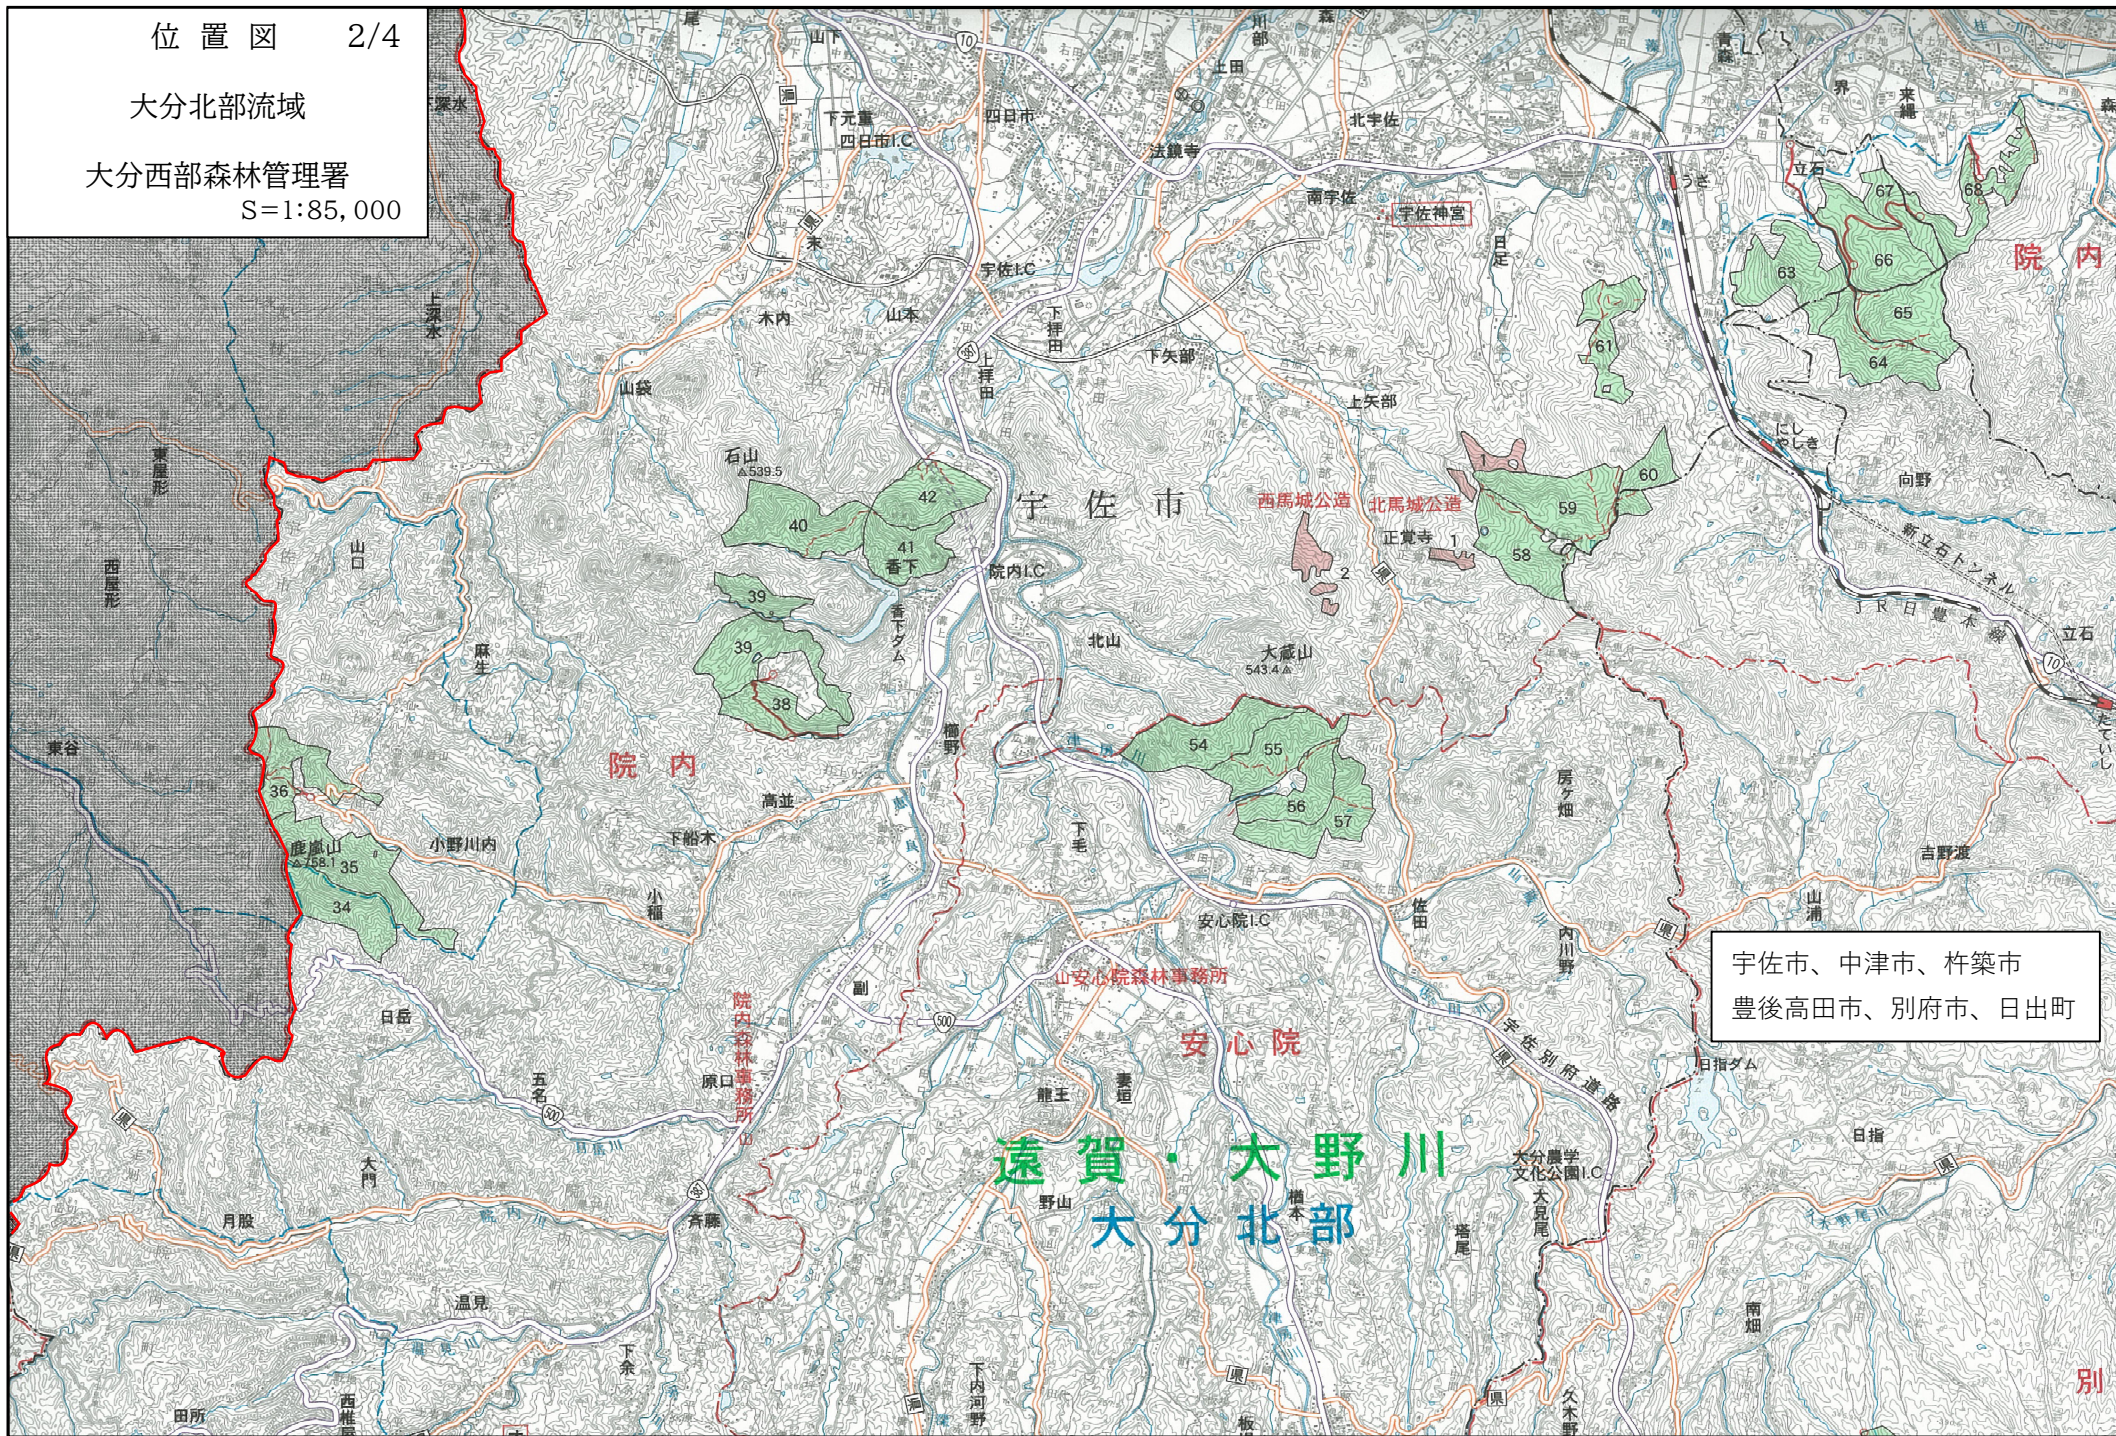

大分北部流域

大分西部森林管理署

S=1:85,000

宇佐市、中津市、杵築市
豊後高田市、別府市、日出町

遠賀・大野川
大分北部

大分北部流域

大分西部森林管理署

S=1:85,000

大分北部

宇佐市、中津市、杵築市
豊後高田市、別府市、日出町

大分北部流域

大分西部森林管理署

S=1:85,000

宇佐市、中津市、杵築市
豊後高田市、別府市、日出町