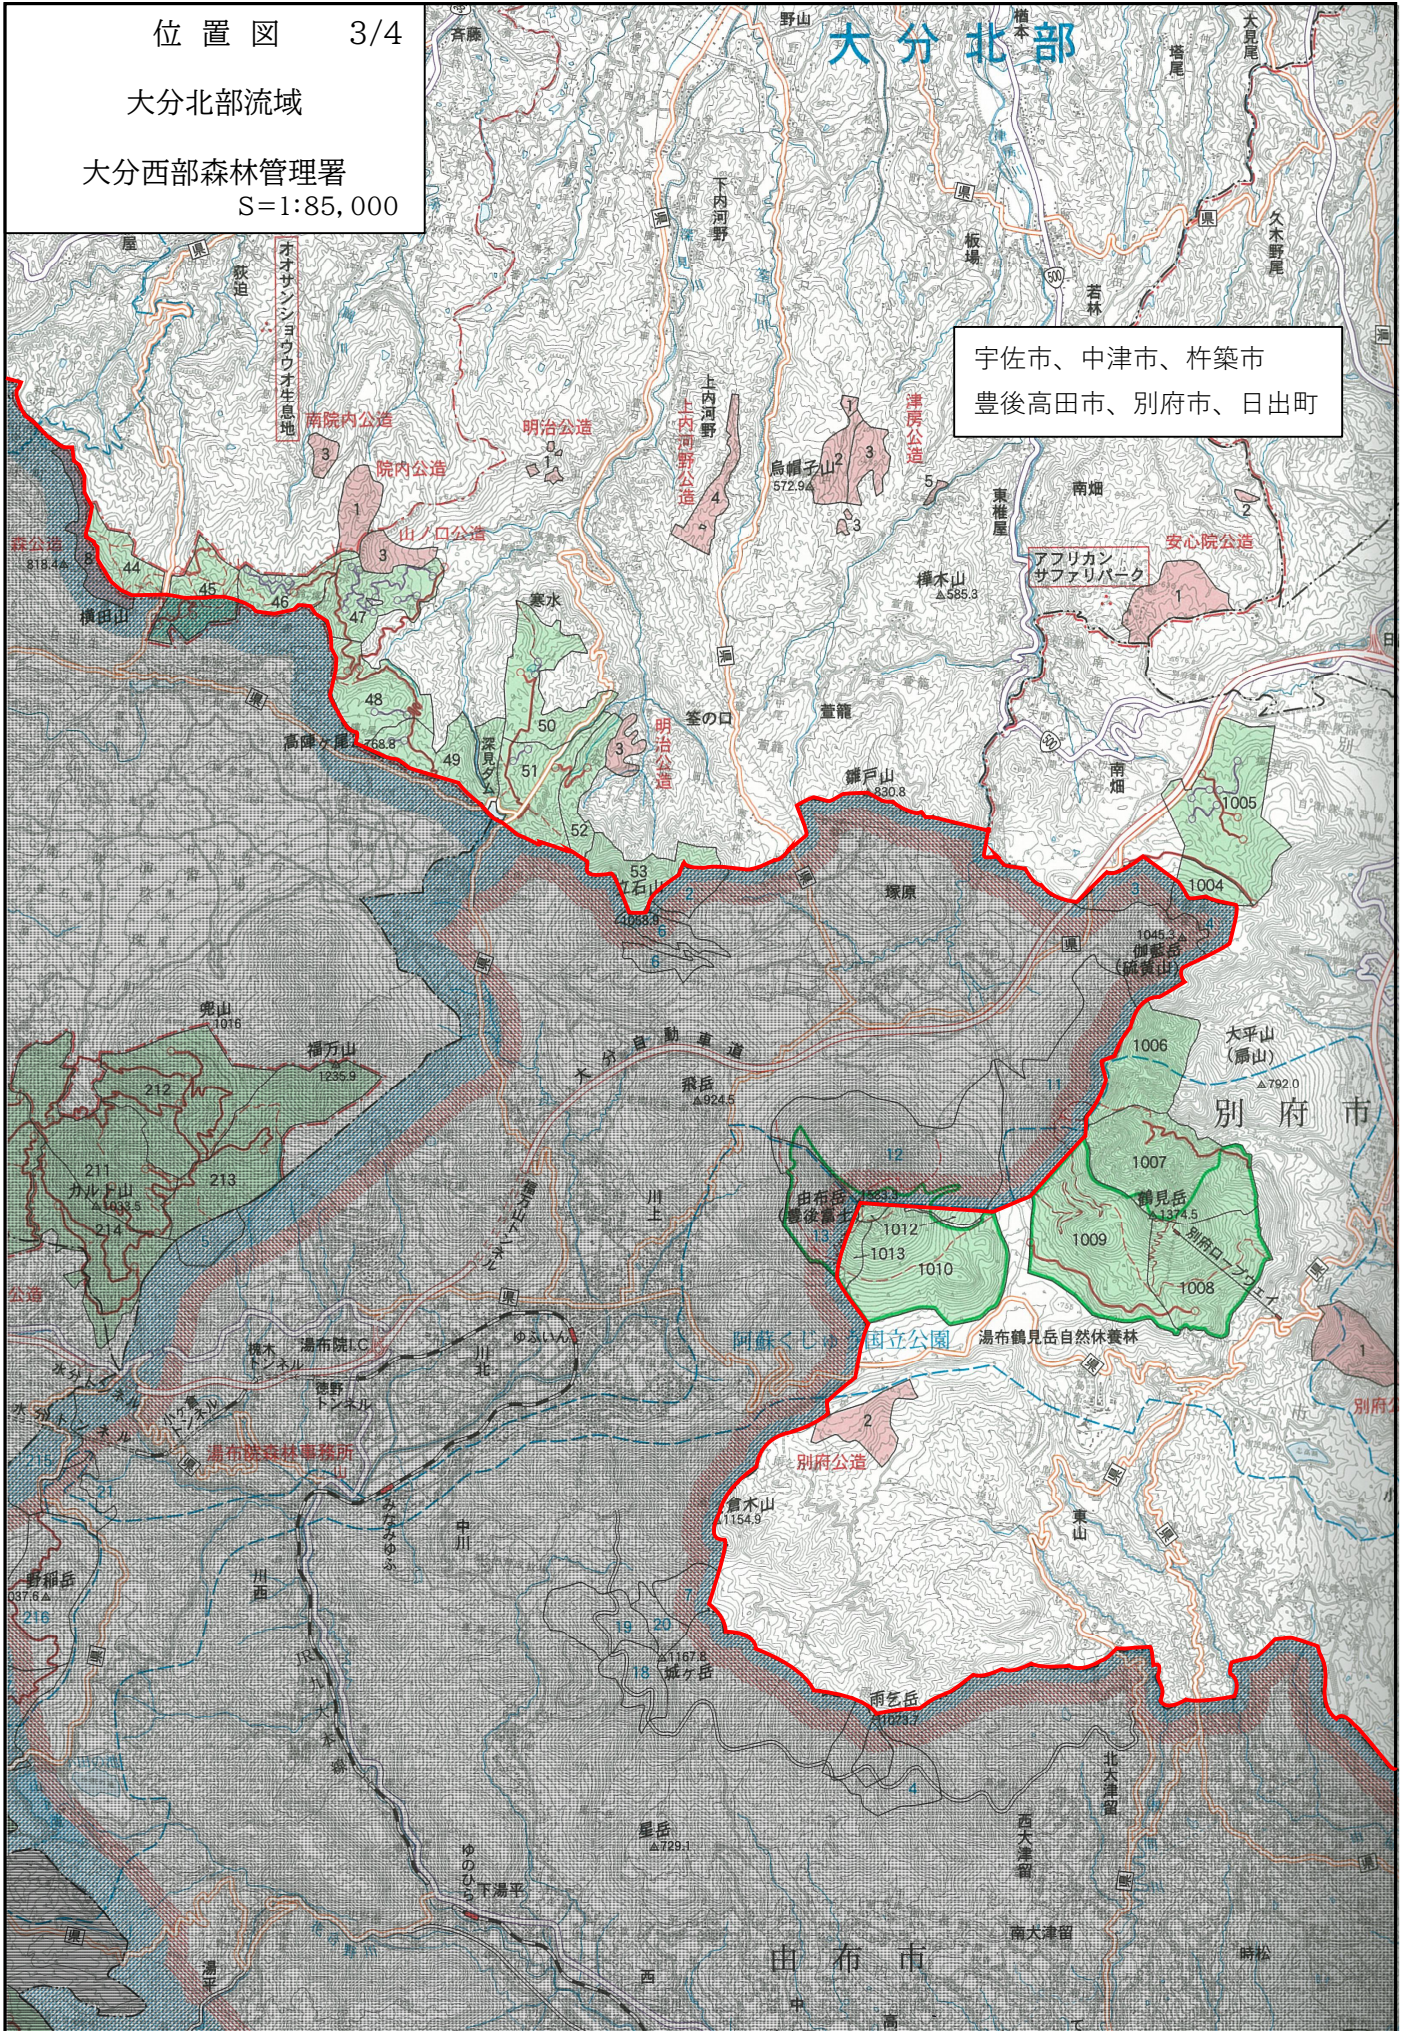

大分北部流域

大分西部森林管理署

S=1:85,000

宇佐市、中津市、杵築市
豊後高田市、別府市、日出町

遠賀・大野川
大分北部

大分北部流域

大分西部森林管理署

S=1:85,000

大分北部

宇佐市、中津市、杵築市
豊後高田市、別府市、日出町

大分北部流域

大分西部森林管理署

S=1:85,000

宇佐市、中津市、杵築市
豊後高田市、別府市、日出町