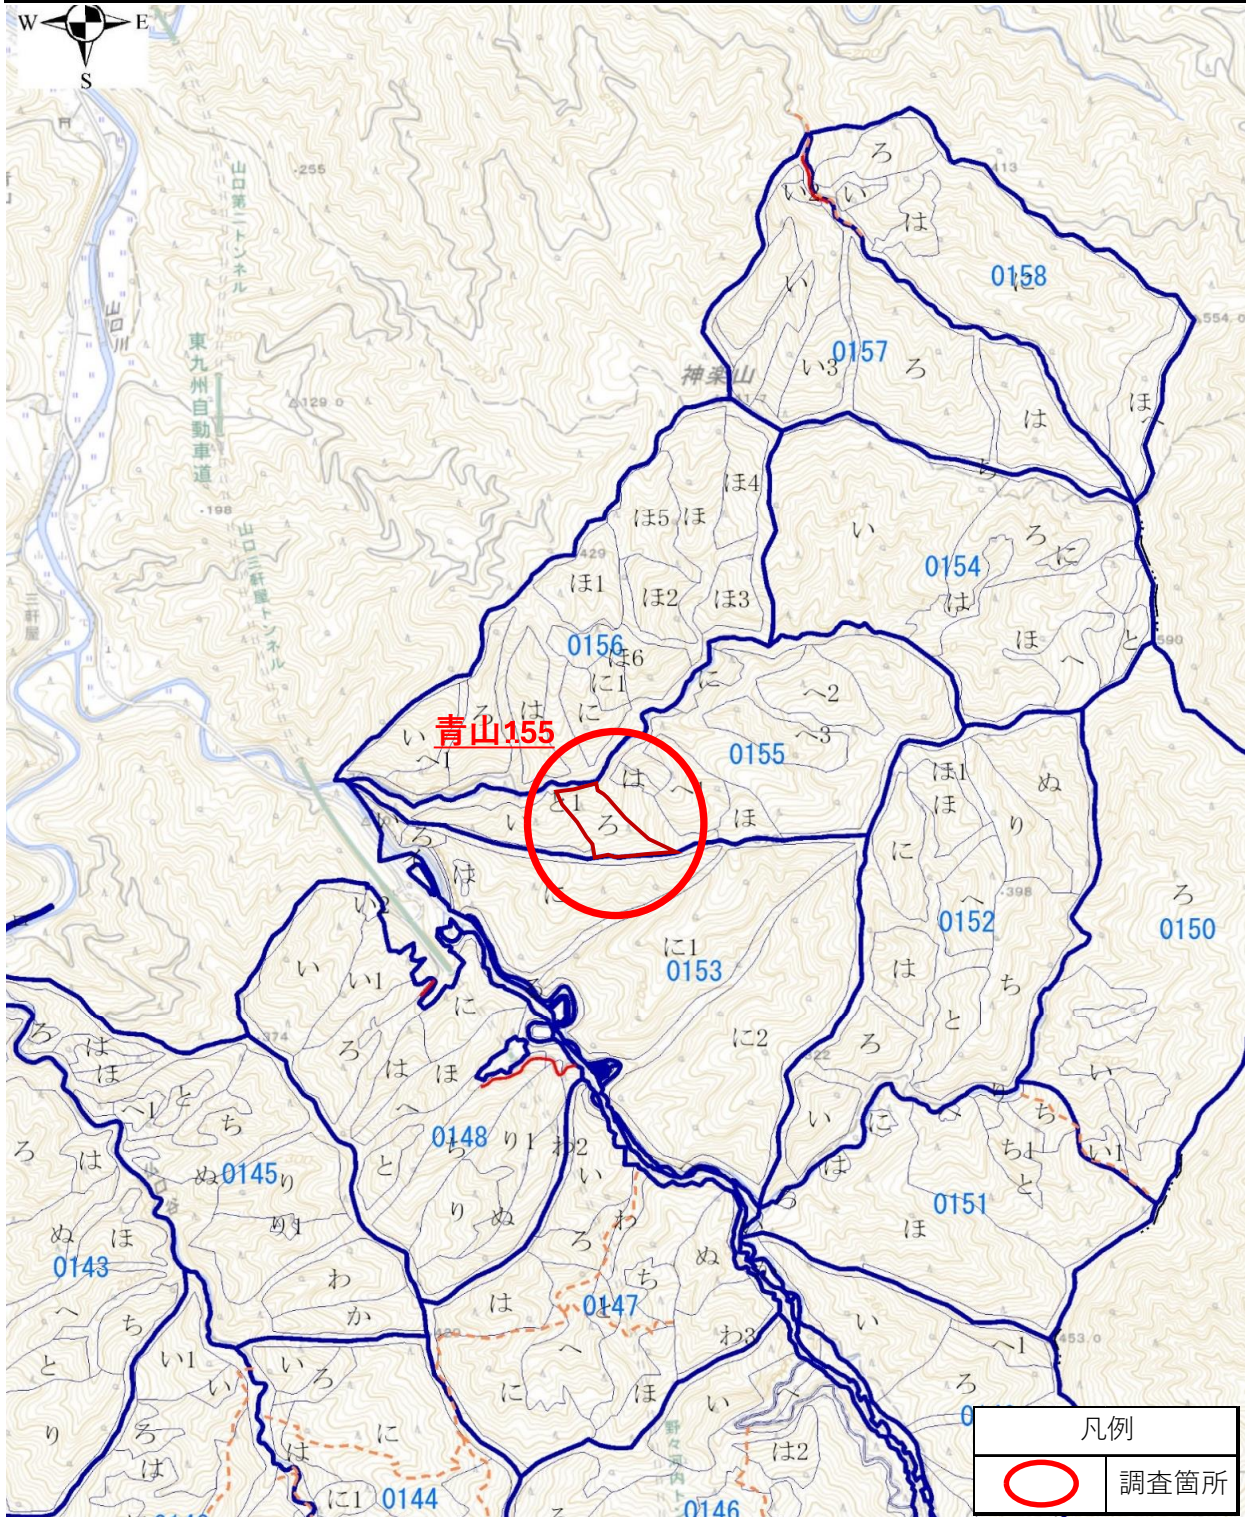

令和8年度 収穫調査委託予定箇所位置図 (3号物件)

調査場所 分収育林青山155ろ林小班

面積 3.52ha

令和8年度 収穫調査委託予定箇所想定図（3号物件）

調査場所 分収育林青山155ろ林小班

面積 3.52ha