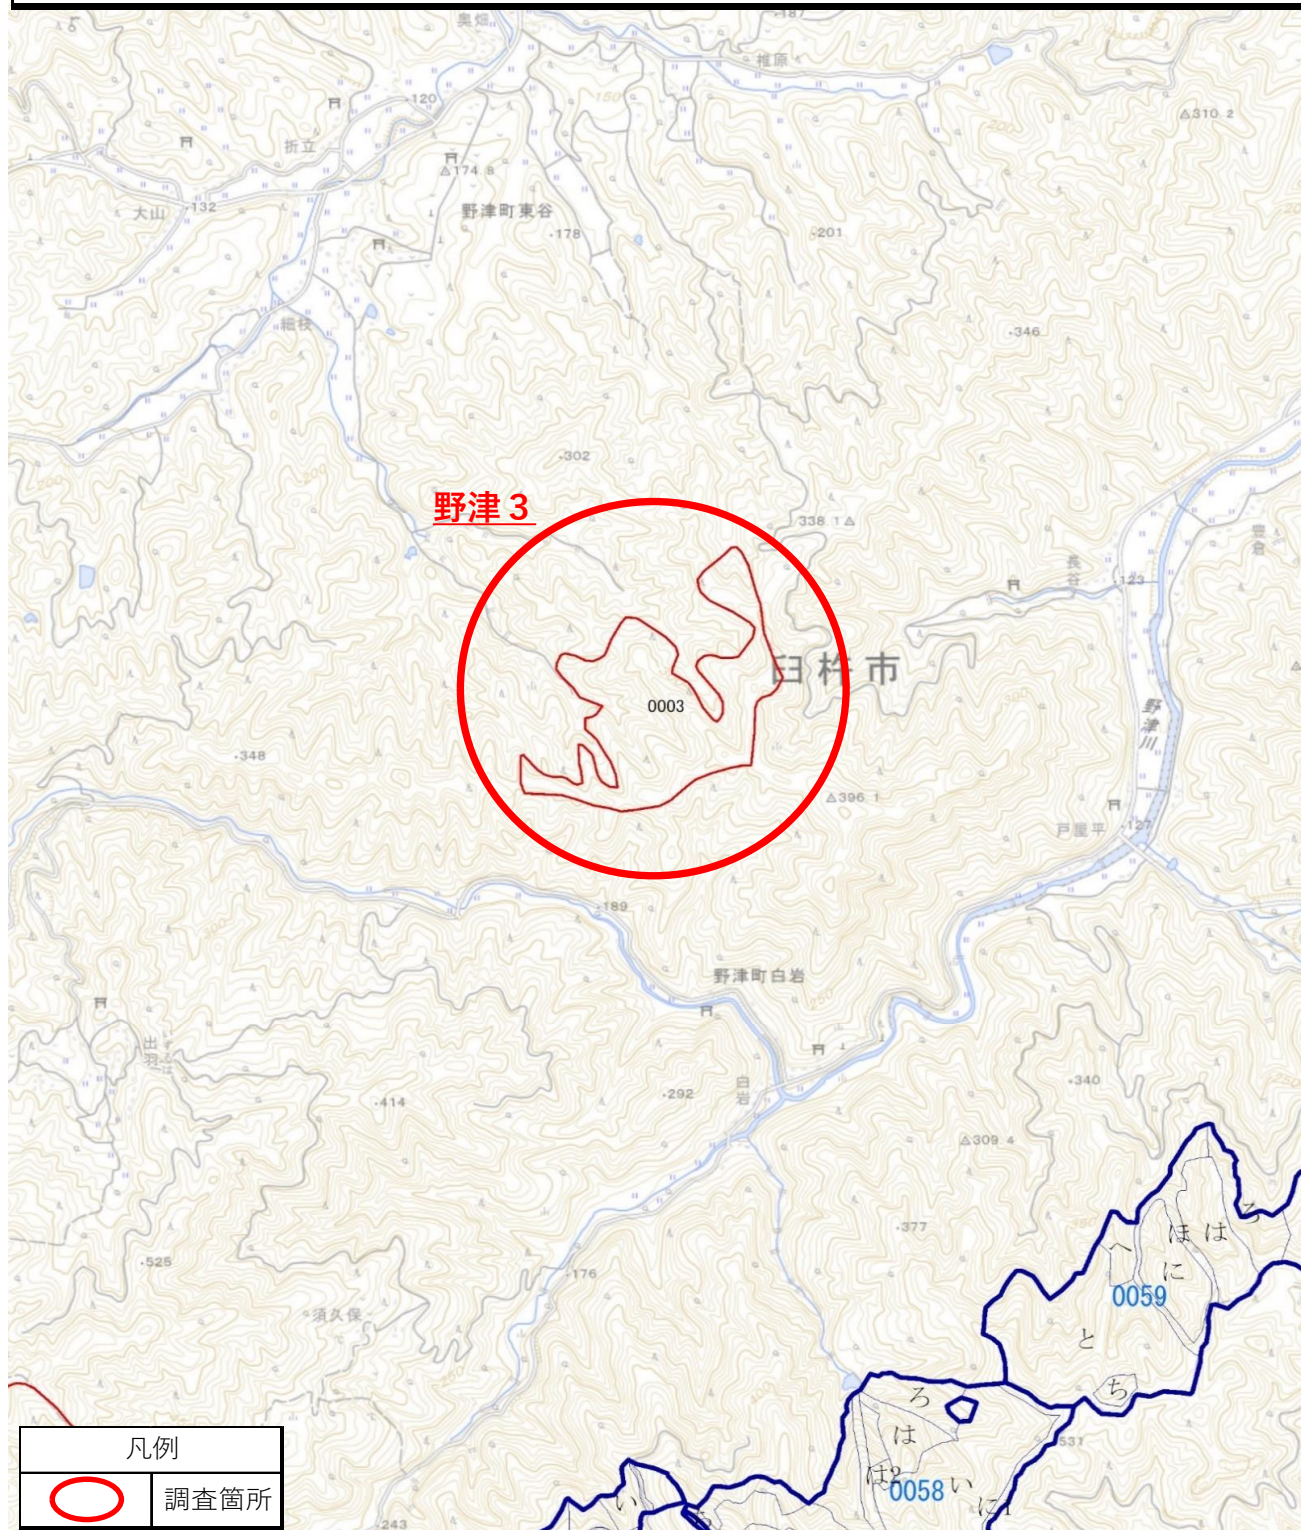

令和8年度 収穫調査委託予定箇所位置図（1号物件）

調査場所 九重野官行造林1い林小班

面積 6.79ha（全面積6.91ha）

令和8年度 収穫調査委託予定箇所想定図（1号物件）

調査場所 九重野官行造林1い林小班

面積 6.79ha（全面積6.91ha）

令和8年度 収穫調査委託予定箇所位置図 (1号物件)

調査場所 野津官行造林3い林小班外

面積 (全面積27.37ha)

令和8年度 収穫調査委託予定箇所想定図（1号物件）

調査場所 野津官行造林3い林小班外

面積（全面積27.37ha）

令和8年度 収穫調査委託予定箇所位置図 (1号物件)

調査場所 名護屋官行造林7い林小班外

面積 12.88ha (全面積13.75ha)

令和8年度 収穫調査委託予定箇所想定図（1号物件）

調査場所 名護屋官行造林7い林小班外

面積 12.88ha（全面積13.75ha）