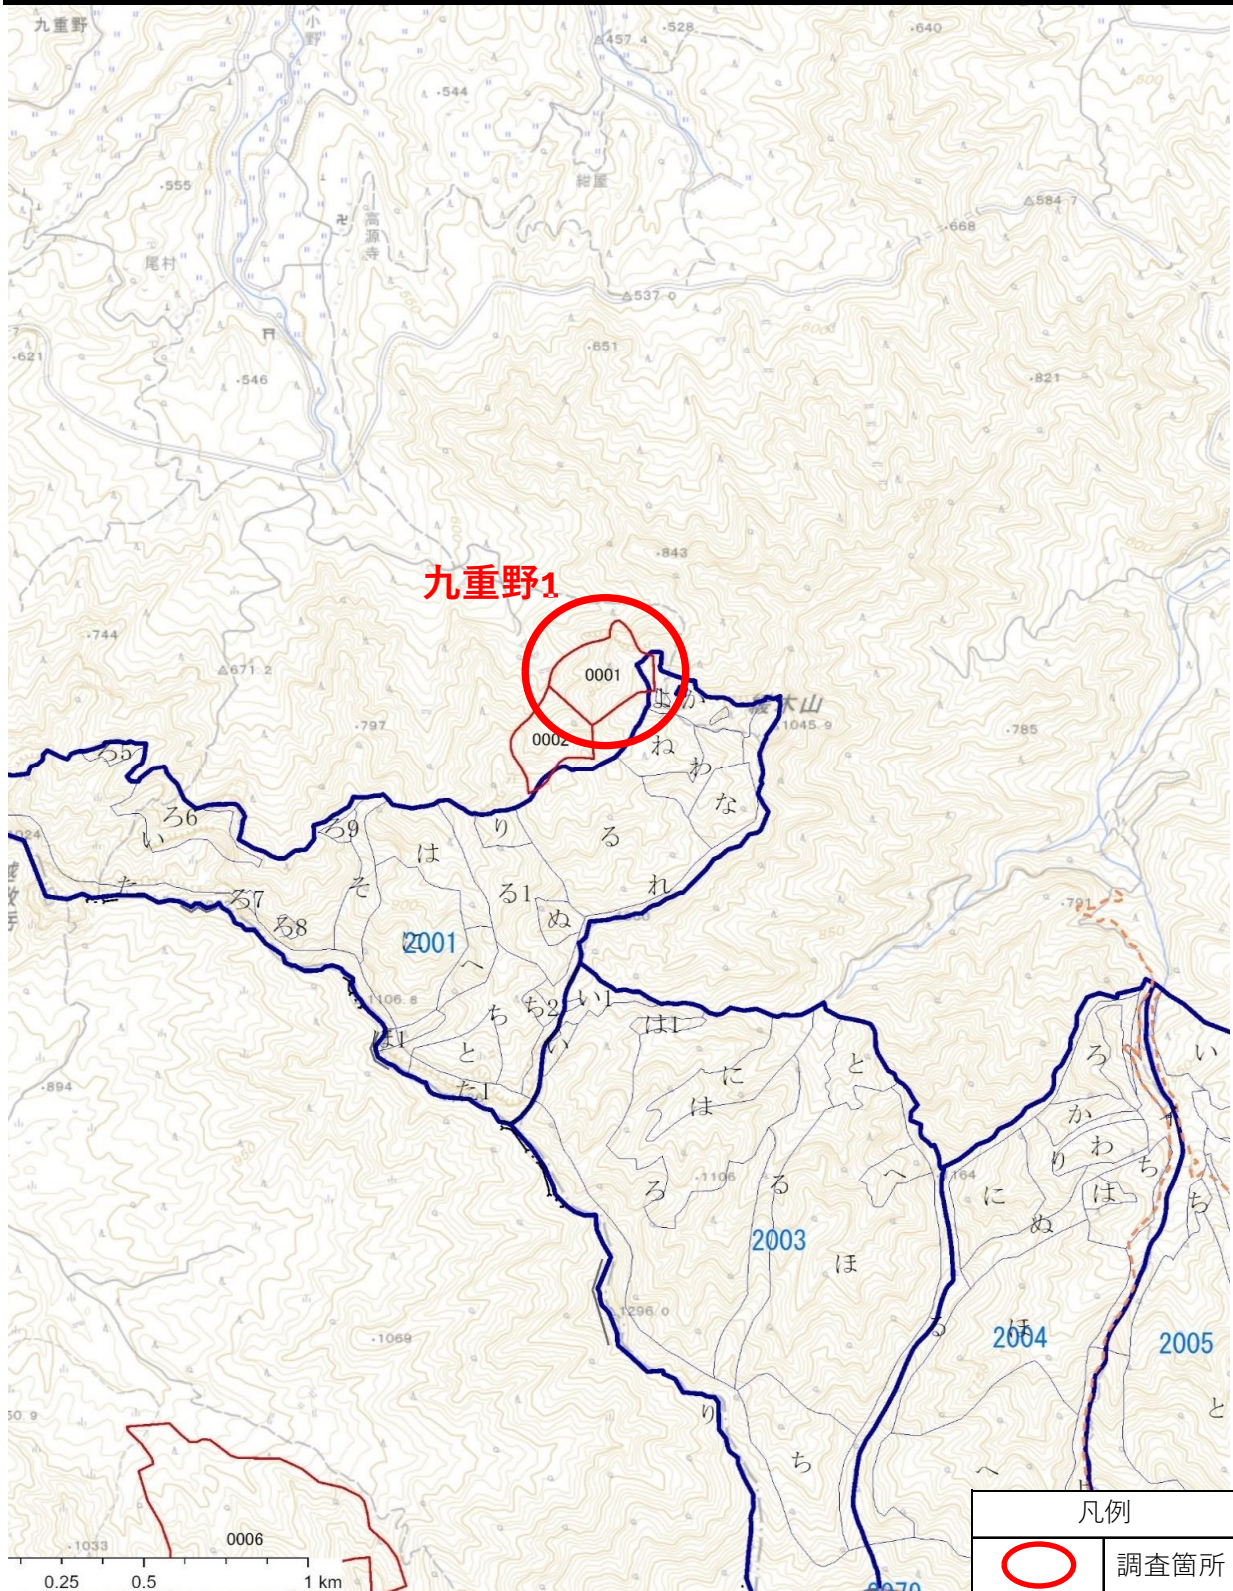

令和8年度 収穫調査委託予定箇所位置図（1号物件）

調査場所 九重野官行造林1い林小班

面積 6.79ha（全面積6.91ha）

令和8年度 収穫調査委託予定箇所想定図（1号物件）

調査場所 九重野官行造林1い林小班

面積 6.79ha（全面積6.91ha）

令和8年度 収穫調査委託予定箇所位置図 (1号物件)

調査場所 野津官行造林3い林小班外

面積 (全面積27.37ha)

令和8年度 収穫調査委託予定箇所想定図（1号物件）

調査場所 野津官行造林3い林小班外

面積（全面積27.37ha）

令和8年度 収穫調査委託予定箇所位置図 (1号物件)

調査場所 名護屋官行造林7い林小班外

面積 12.88ha (全面積13.75ha)

令和8年度 収穫調査委託予定箇所想定図（1号物件）

調査場所 名護屋官行造林7い林小班外

面積 12.88ha（全面積13.75ha）