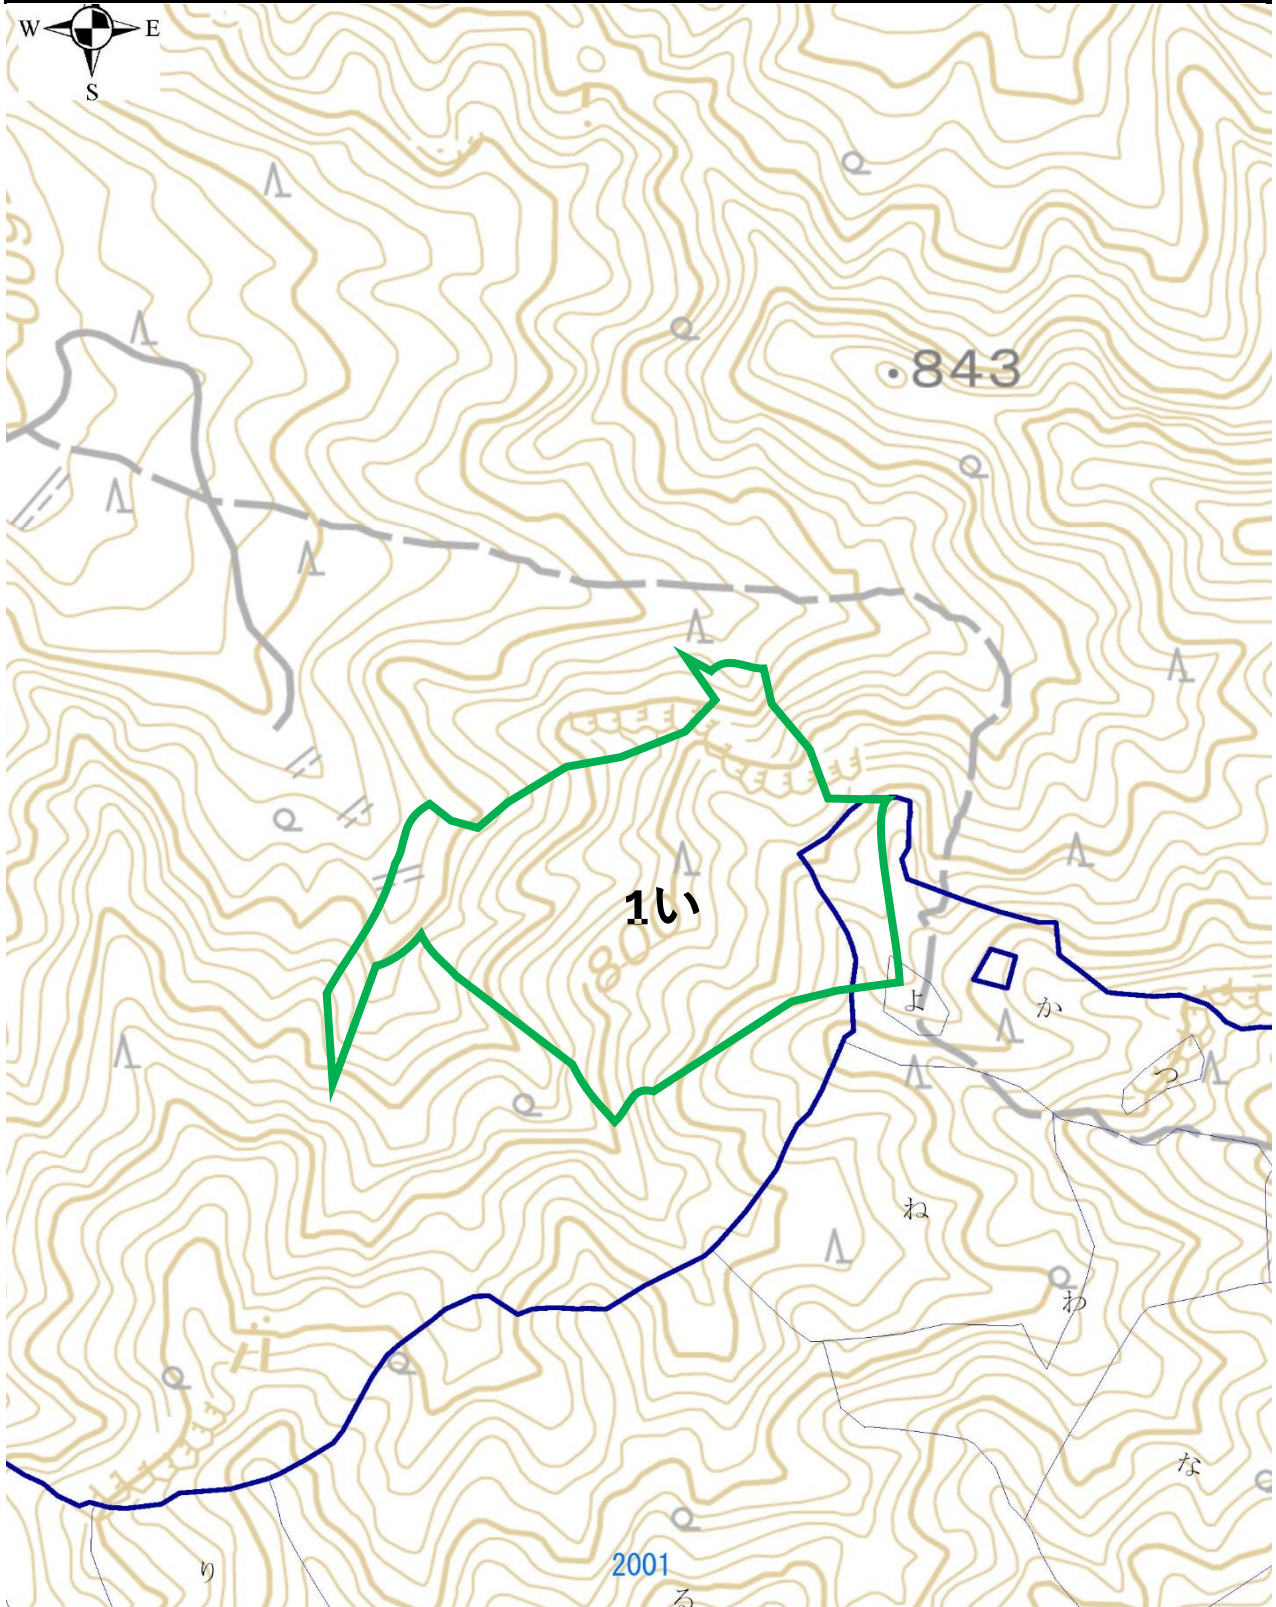

令和8年度 収穫調査委託予定箇所位置図（1号物件）

調査場所 九重野官行造林1い林小班

面積 6.79ha（全面積6.91ha）

令和8年度 収穫調査委託予定箇所想定図（1号物件）

調査場所 九重野官行造林1い林小班

面積 6.79ha（全面積6.91ha）

令和8年度 収穫調査委託予定箇所位置図 (1号物件)

調査場所 野津官行造林3い林小班外

面積 (全面積27.37ha)

令和8年度 収穫調査委託予定箇所想定図（1号物件）

調査場所 野津官行造林3い林小班外

面積（全面積27.37ha）

令和8年度 収穫調査委託予定箇所位置図 (1号物件)

調査場所 名護屋官行造林7い林小班外

面積 12.88ha (全面積13.75ha)

令和8年度 収穫調査委託予定箇所想定図（1号物件）

調査場所 名護屋官行造林7い林小班外

面積 12.88ha（全面積13.75ha）