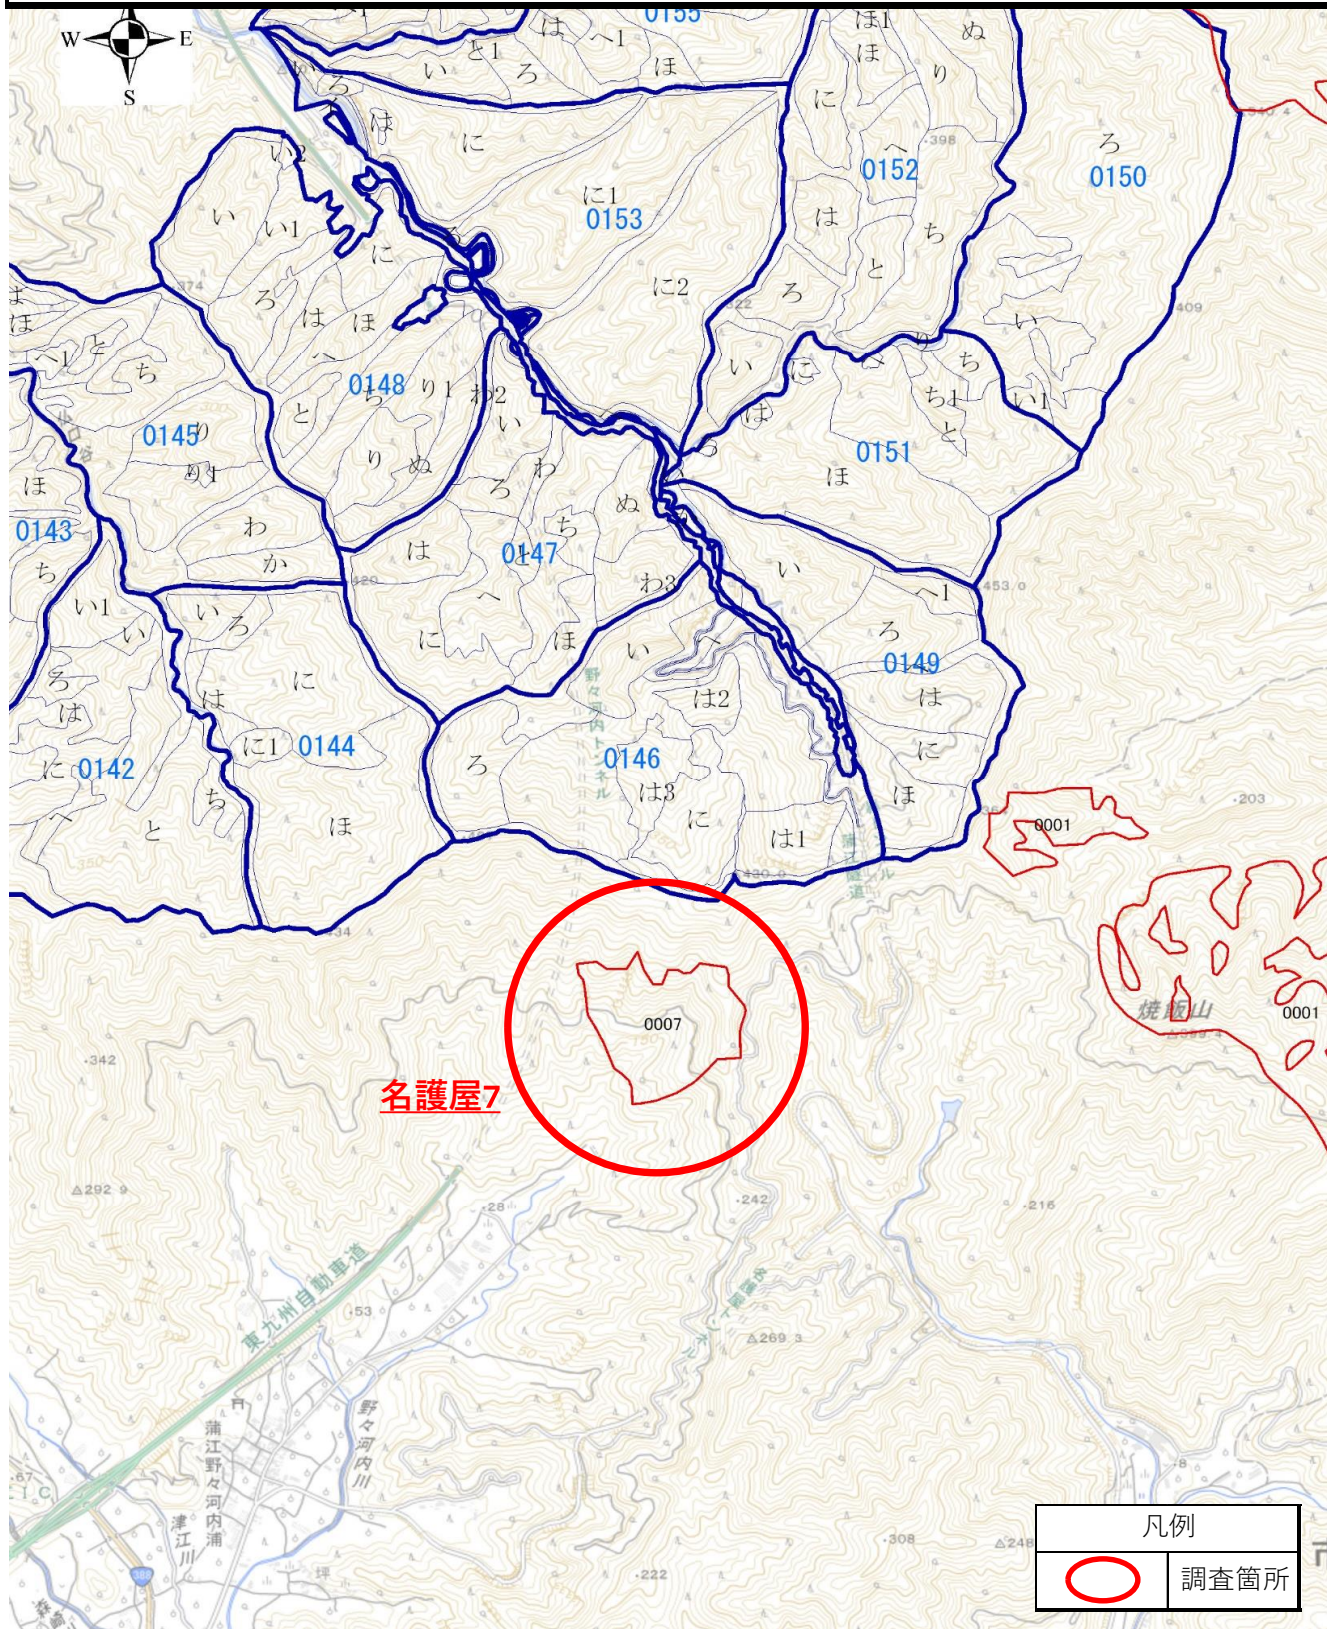

令和8年度 収穫調査委託予定箇所位置図（1号物件）

調査場所 九重野官行造林1い林小班

面積 6.79ha（全面積6.91ha）

令和8年度 収穫調査委託予定箇所想定図（1号物件）

調査場所 九重野官行造林1い林小班

面積 6.79ha（全面積6.91ha）

令和8年度 収穫調査委託予定箇所位置図 (1号物件)

調査場所 野津官行造林3い林小班外

面積 (全面積27.37ha)

令和8年度 収穫調査委託予定箇所想定図（1号物件）

調査場所 野津官行造林3い林小班外

面積（全面積27.37ha）

令和8年度 収穫調査委託予定箇所位置図 (1号物件)

調査場所 名護屋官行造林7い林小班外

面積 12.88ha (全面積13.75ha)

令和8年度 収穫調査委託予定箇所想定図（1号物件）

調査場所 名護屋官行造林7い林小班外

面積 12.88ha（全面積13.75ha）