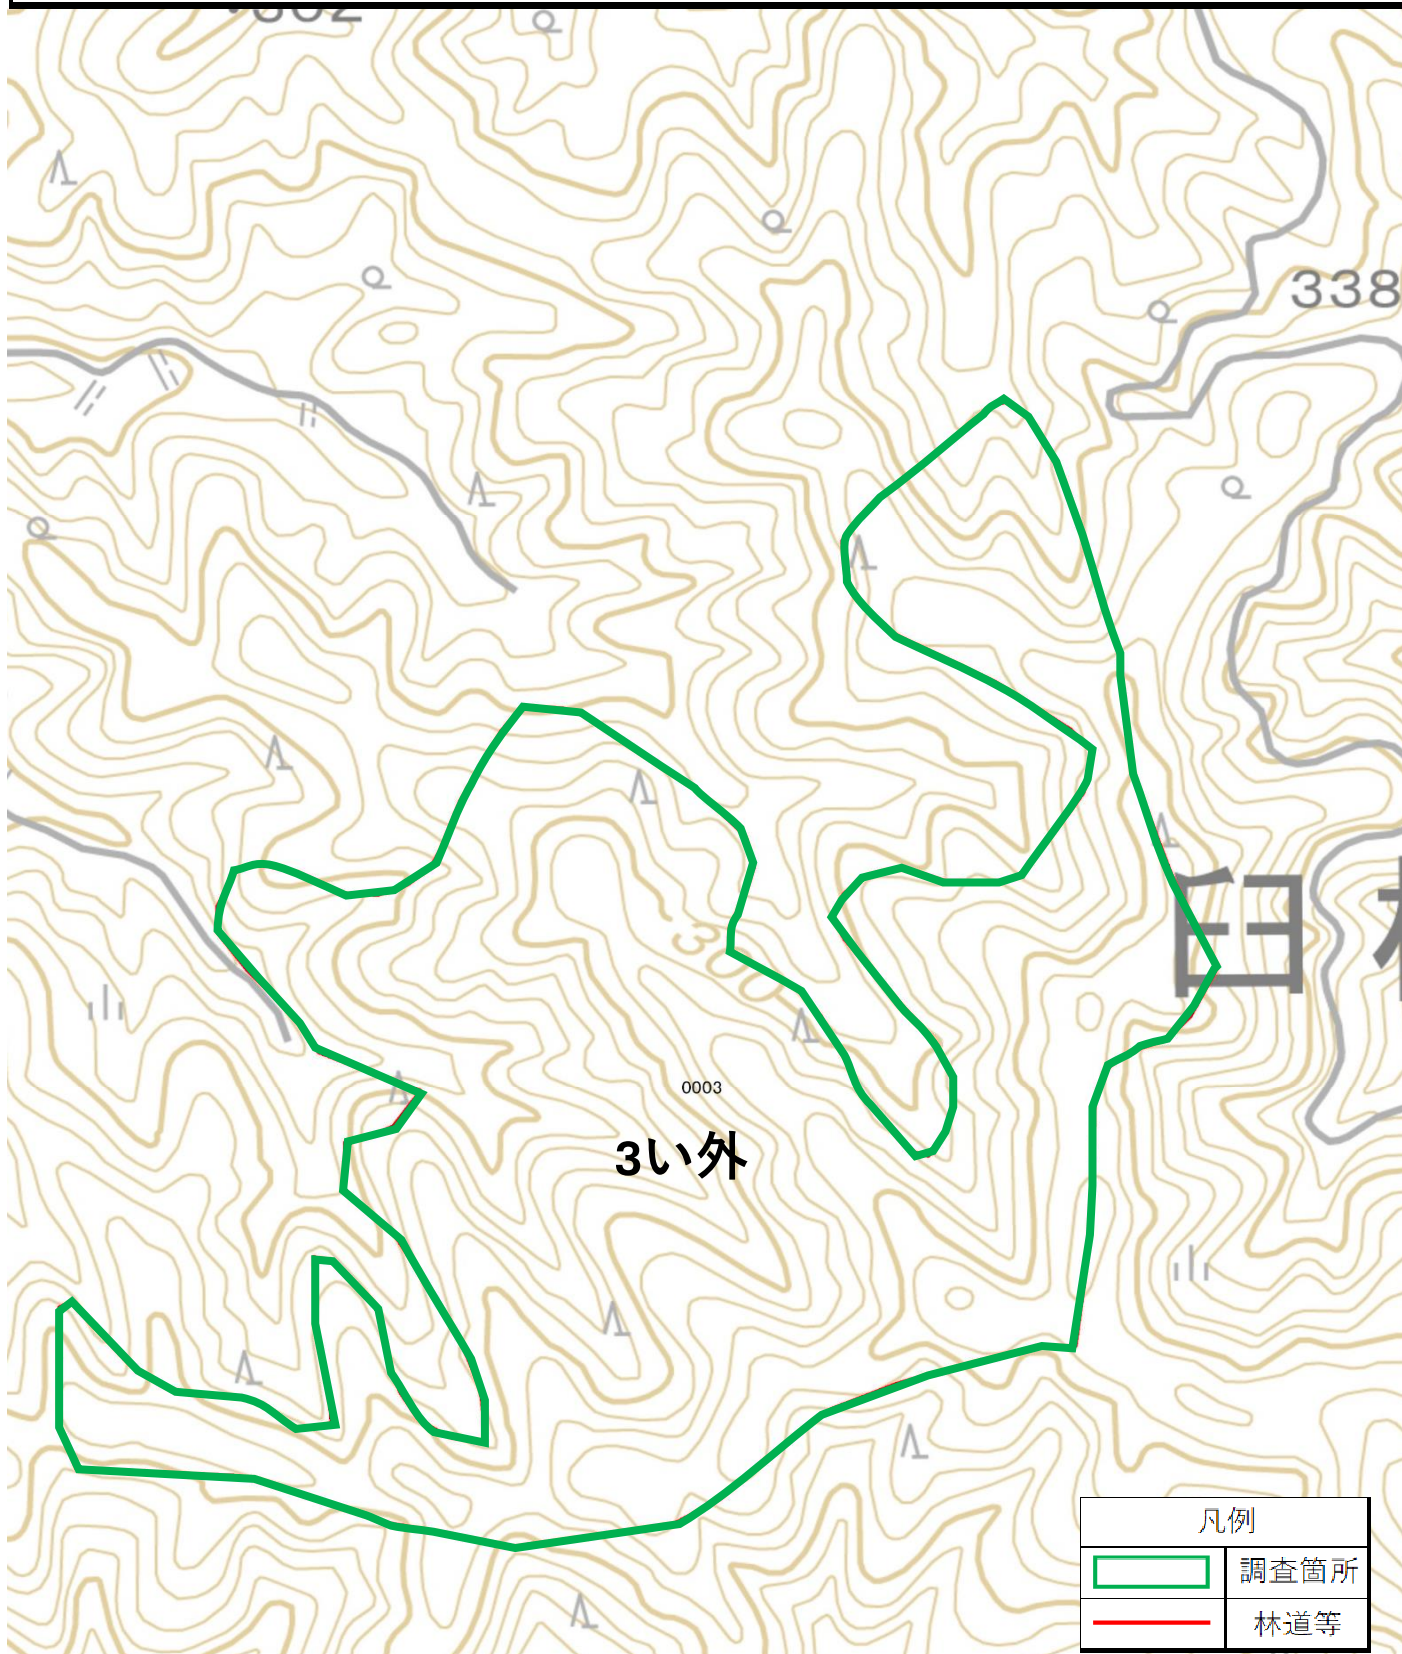

令和8年度 収穫調査委託予定箇所位置図（1号物件）

調査場所 九重野官行造林1い林小班

面積 6.79ha（全面積6.91ha）

令和8年度 収穫調査委託予定箇所想定図（1号物件）

調査場所 九重野官行造林1い林小班

面積 6.79ha（全面積6.91ha）

令和8年度 収穫調査委託予定箇所位置図 (1号物件)

調査場所 野津官行造林3い林小班外

面積 (全面積27.37ha)

令和8年度 収穫調査委託予定箇所想定図（1号物件）

調査場所 野津官行造林3い林小班外

面積（全面積27.37ha）

令和8年度 収穫調査委託予定箇所位置図 (1号物件)

調査場所 名護屋官行造林7い林小班外

面積 12.88ha (全面積13.75ha)

令和8年度 収穫調査委託予定箇所想定図（1号物件）

調査場所 名護屋官行造林7い林小班外

面積 12.88ha（全面積13.75ha）