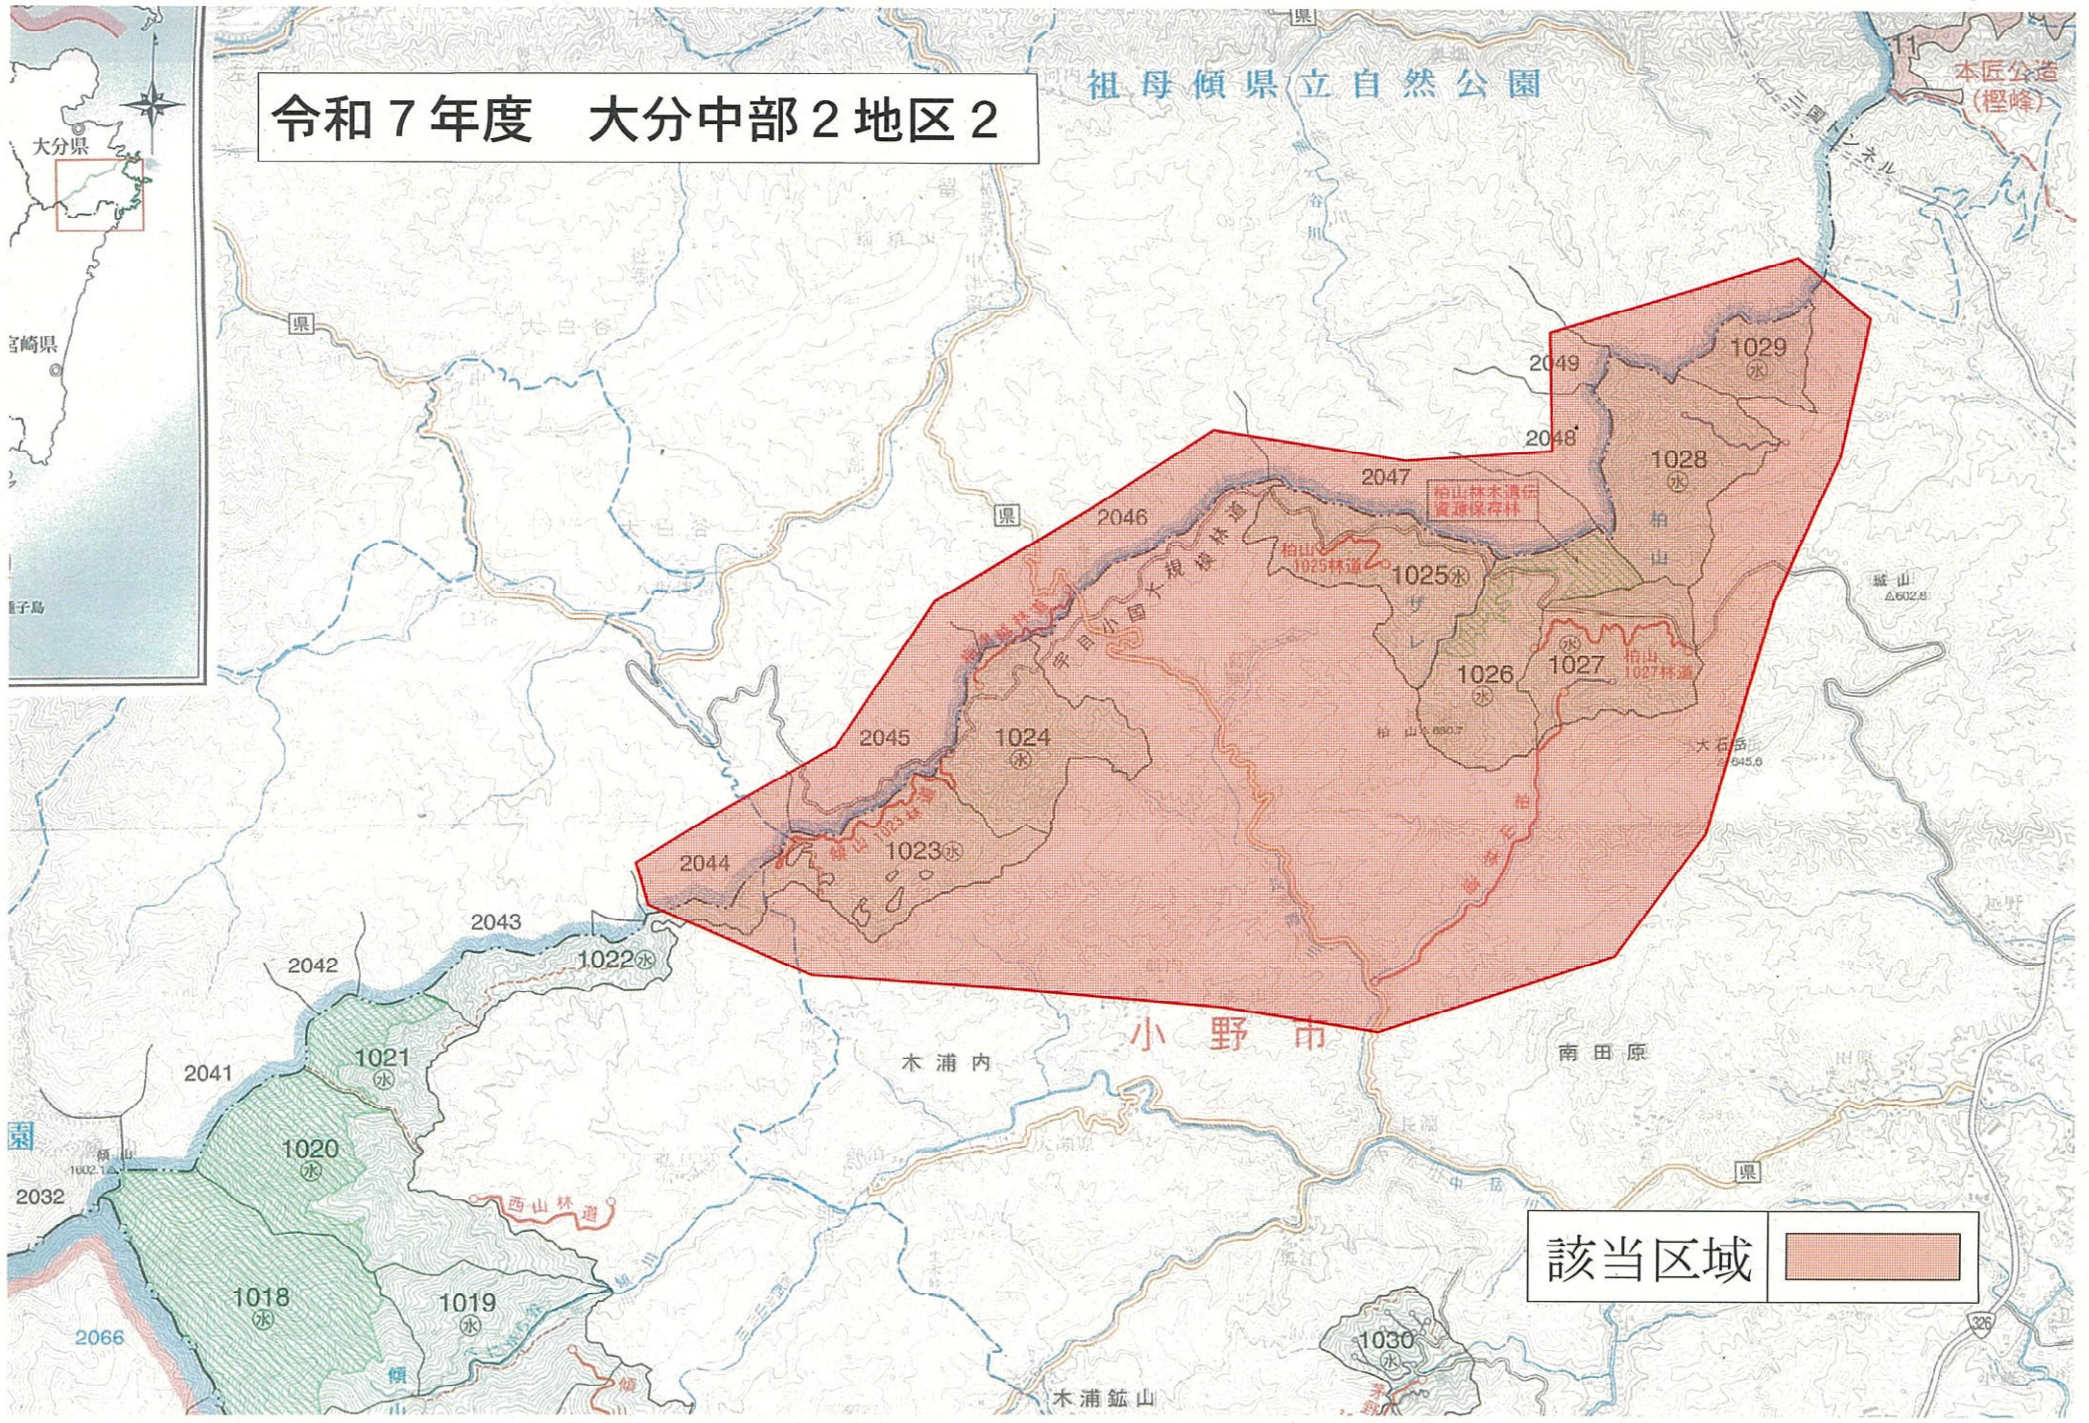

# 令和7年度 大分中部2地区2

該当区域 

# 令和7年度 大分中部2地区2

祖母傾県立自然公園

本匠公道  
(櫻峰)

該当区域