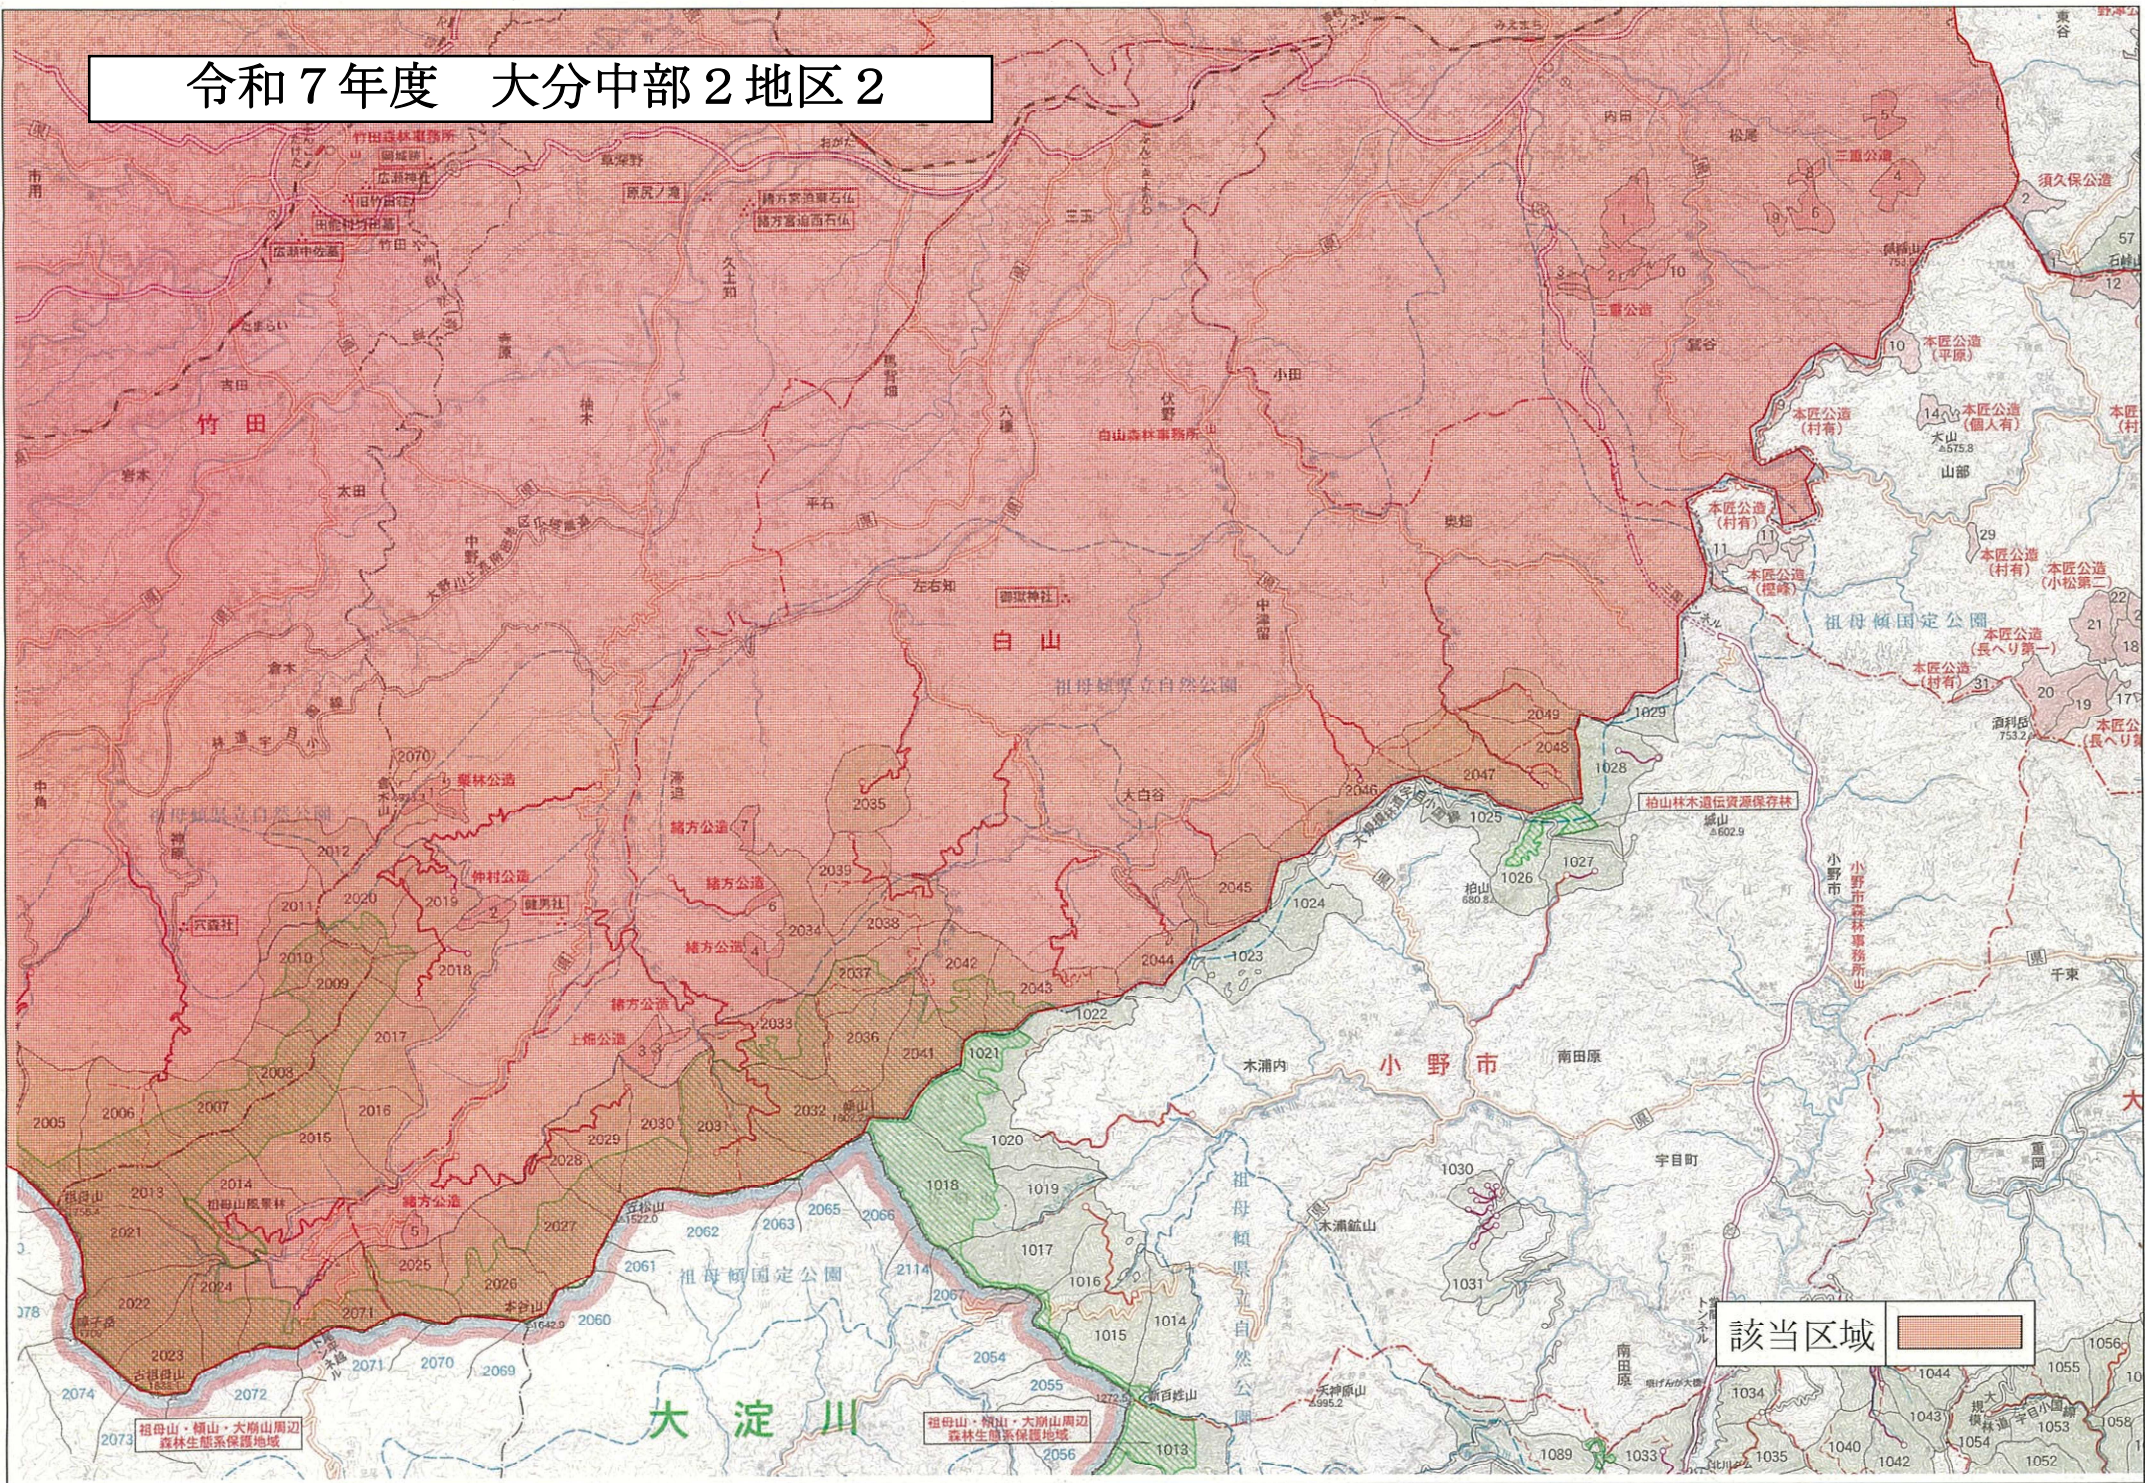

令和7年度 大分中部2地区2

該当区域