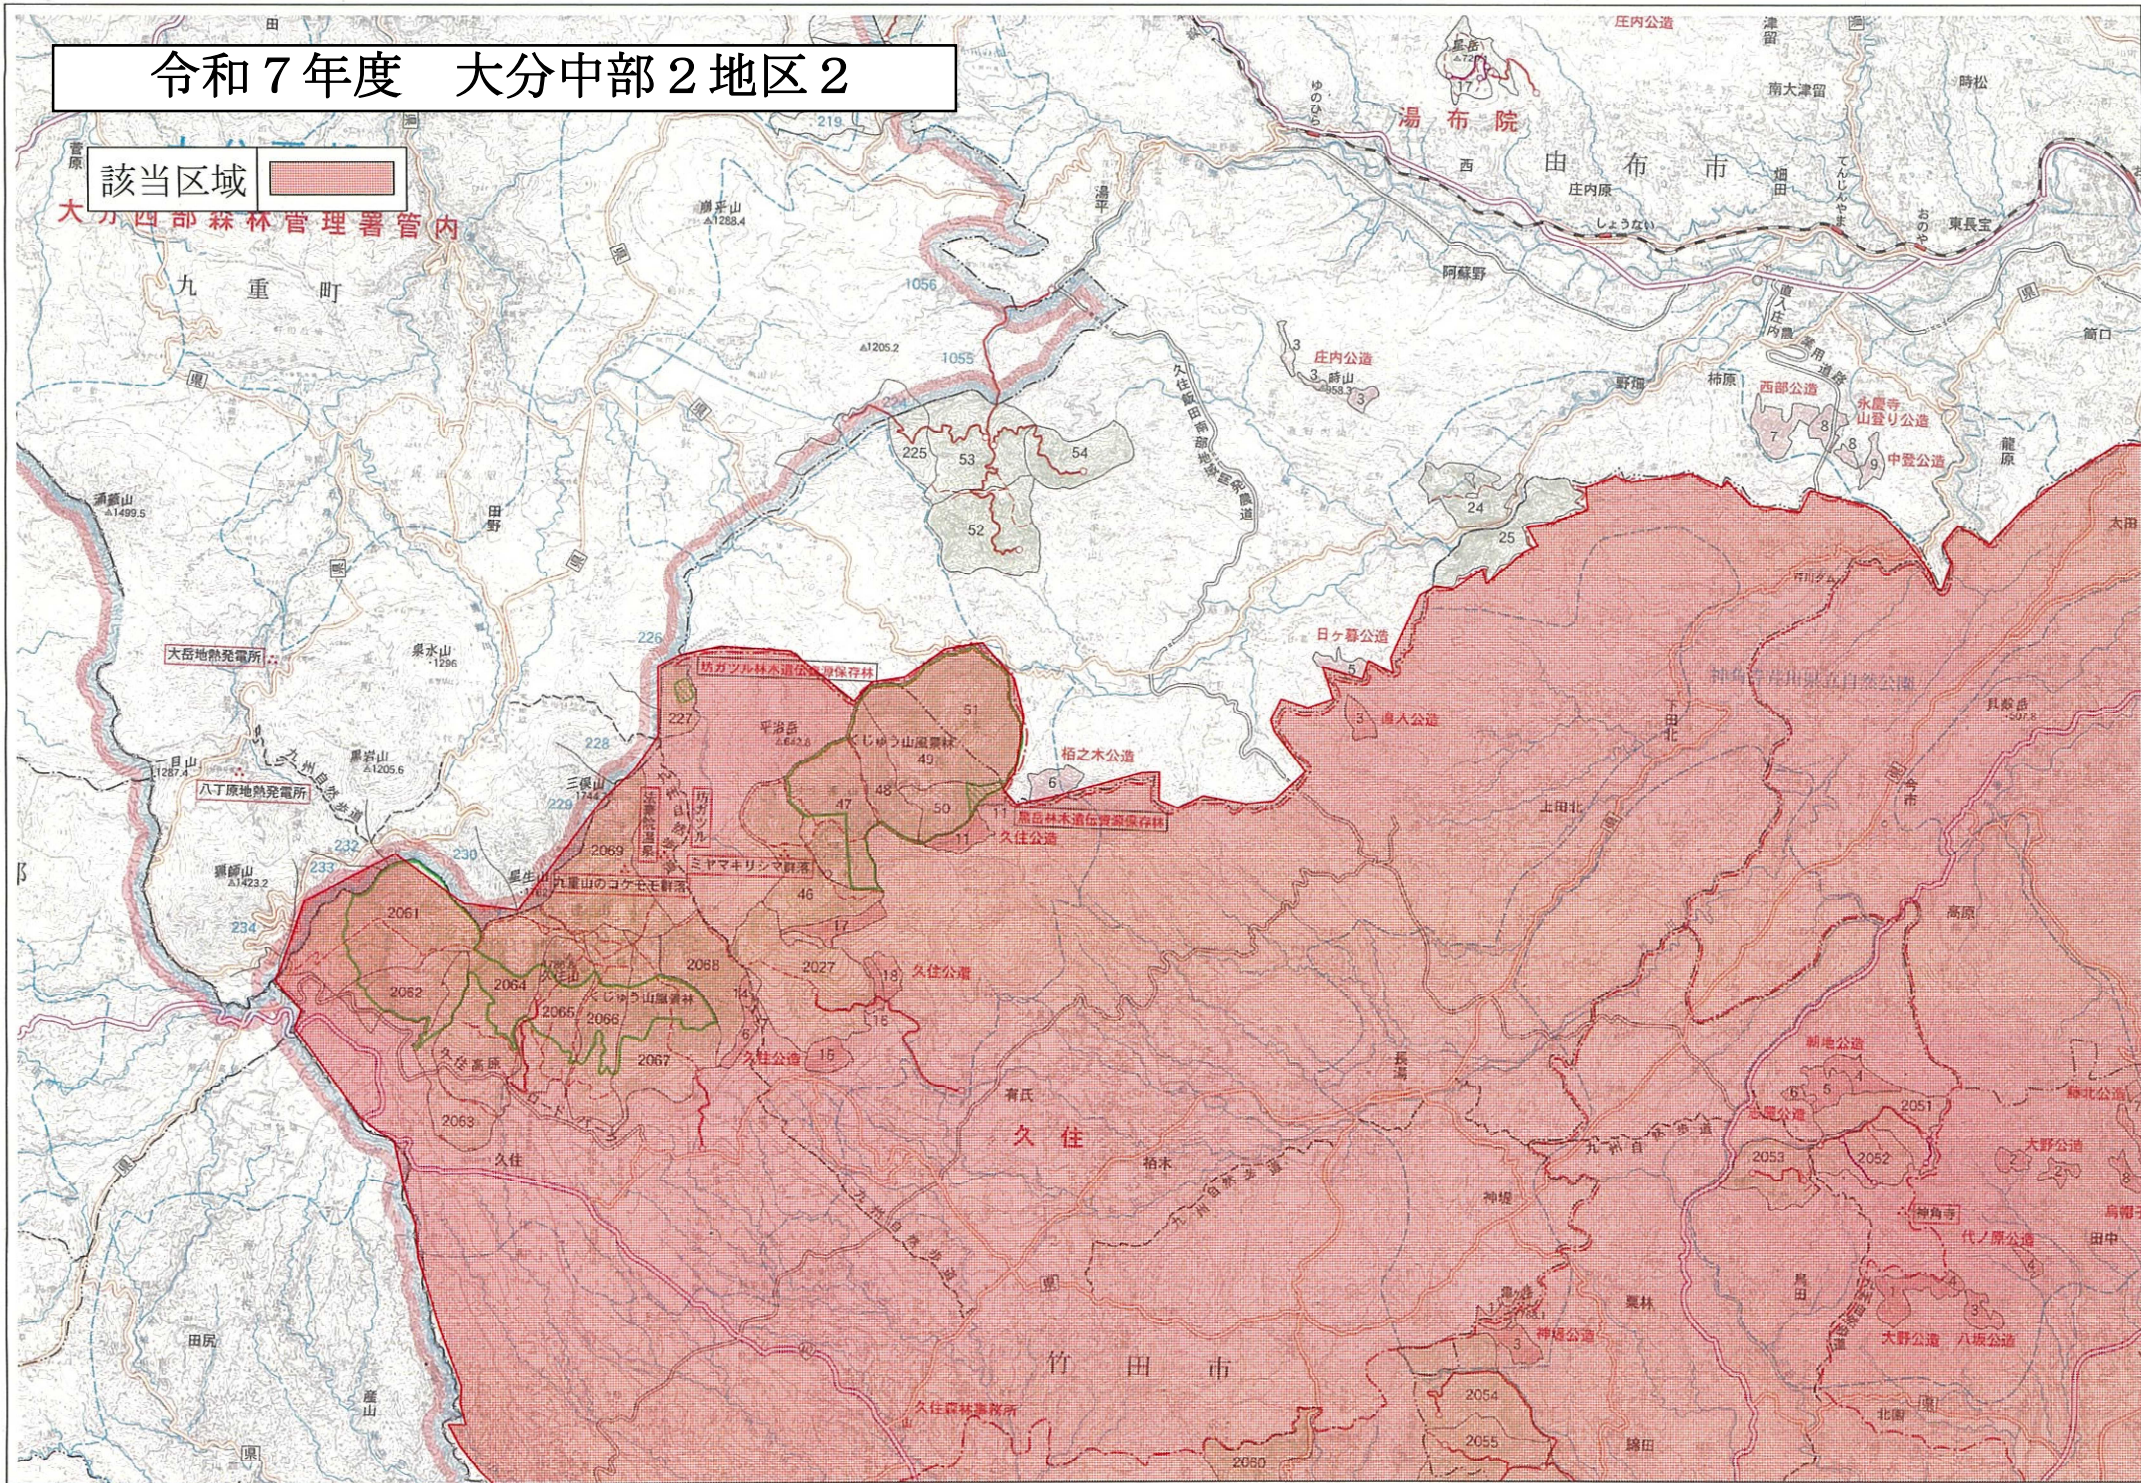

# 令和7年度 大分中部2地区2

該当区域 

# 令和7年度 大分中部2地区2

祖母傾県立自然公園

本匠公道  
(櫻峰)

該当区域