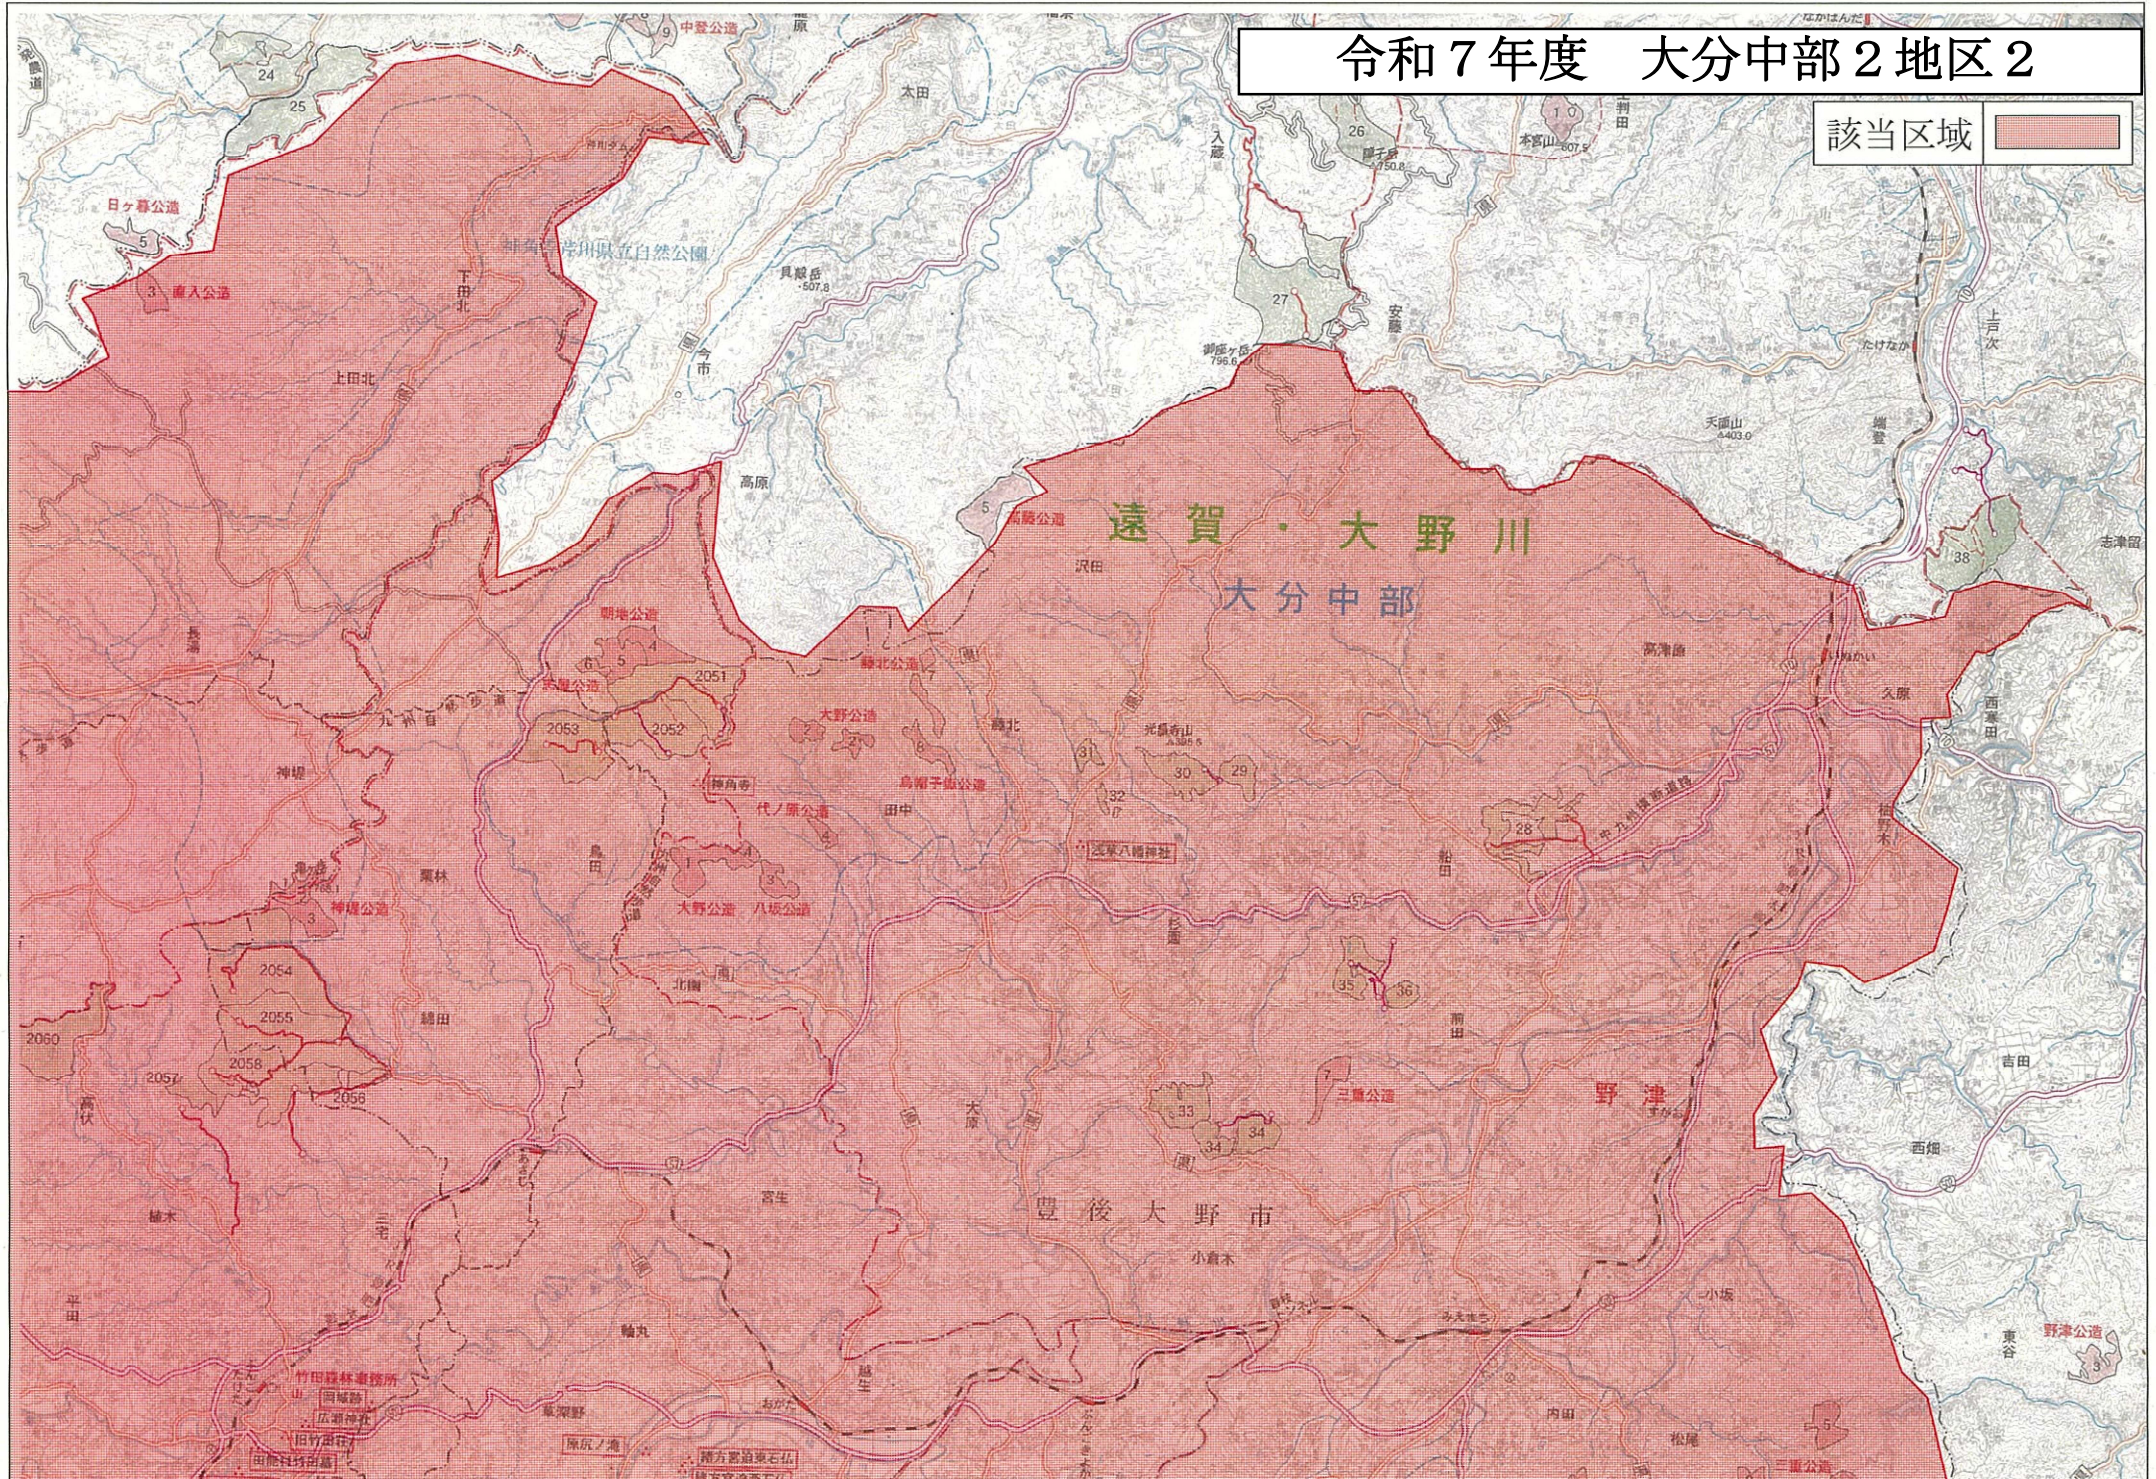

# 令和7年度 大分中部2地区2

該当区域 

# 令和7年度 大分中部2地区2

祖母傾県立自然公園

本匠公道  
(櫻峰)

該当区域