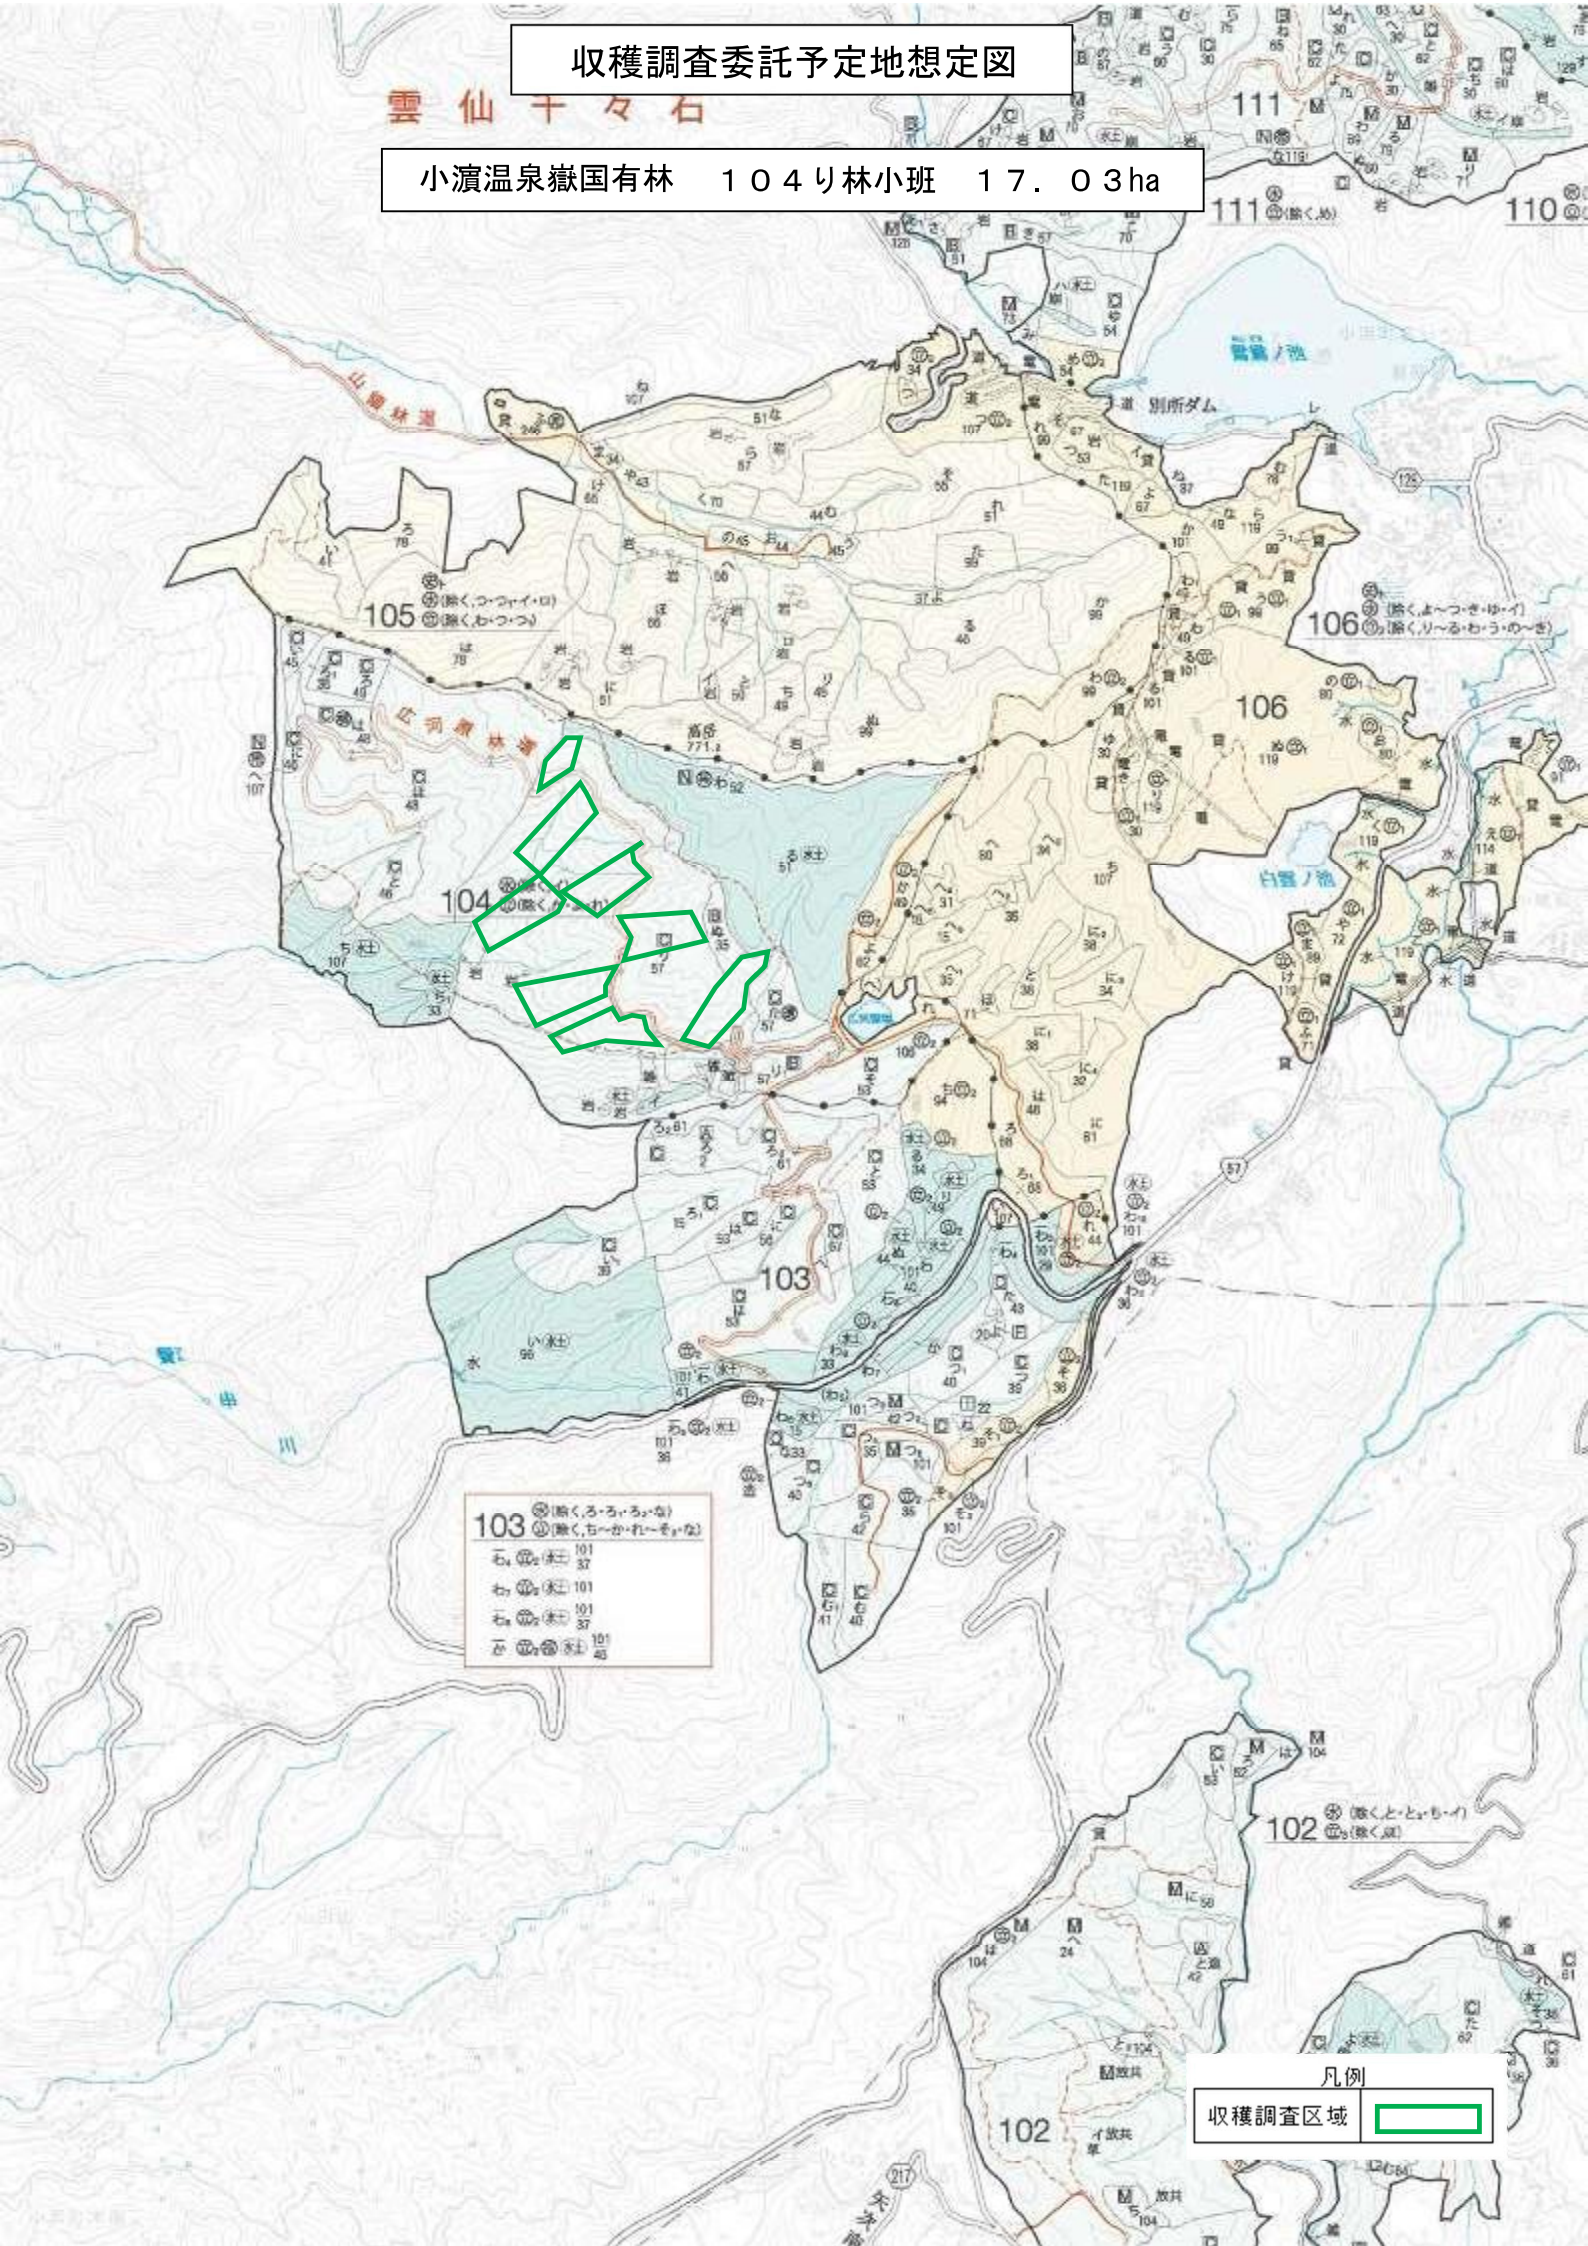

収穫調査委託予定地想定図

小濱温泉嶽国有林 104り林小班 17.03ha

103	(株) 丸の内建設
101	(株) 丸の内建設
37	(株) 丸の内建設
101	(株) 丸の内建設
101	(株) 丸の内建設
37	(株) 丸の内建設
40	(株) 丸の内建設

凡例
収穫調査区域 