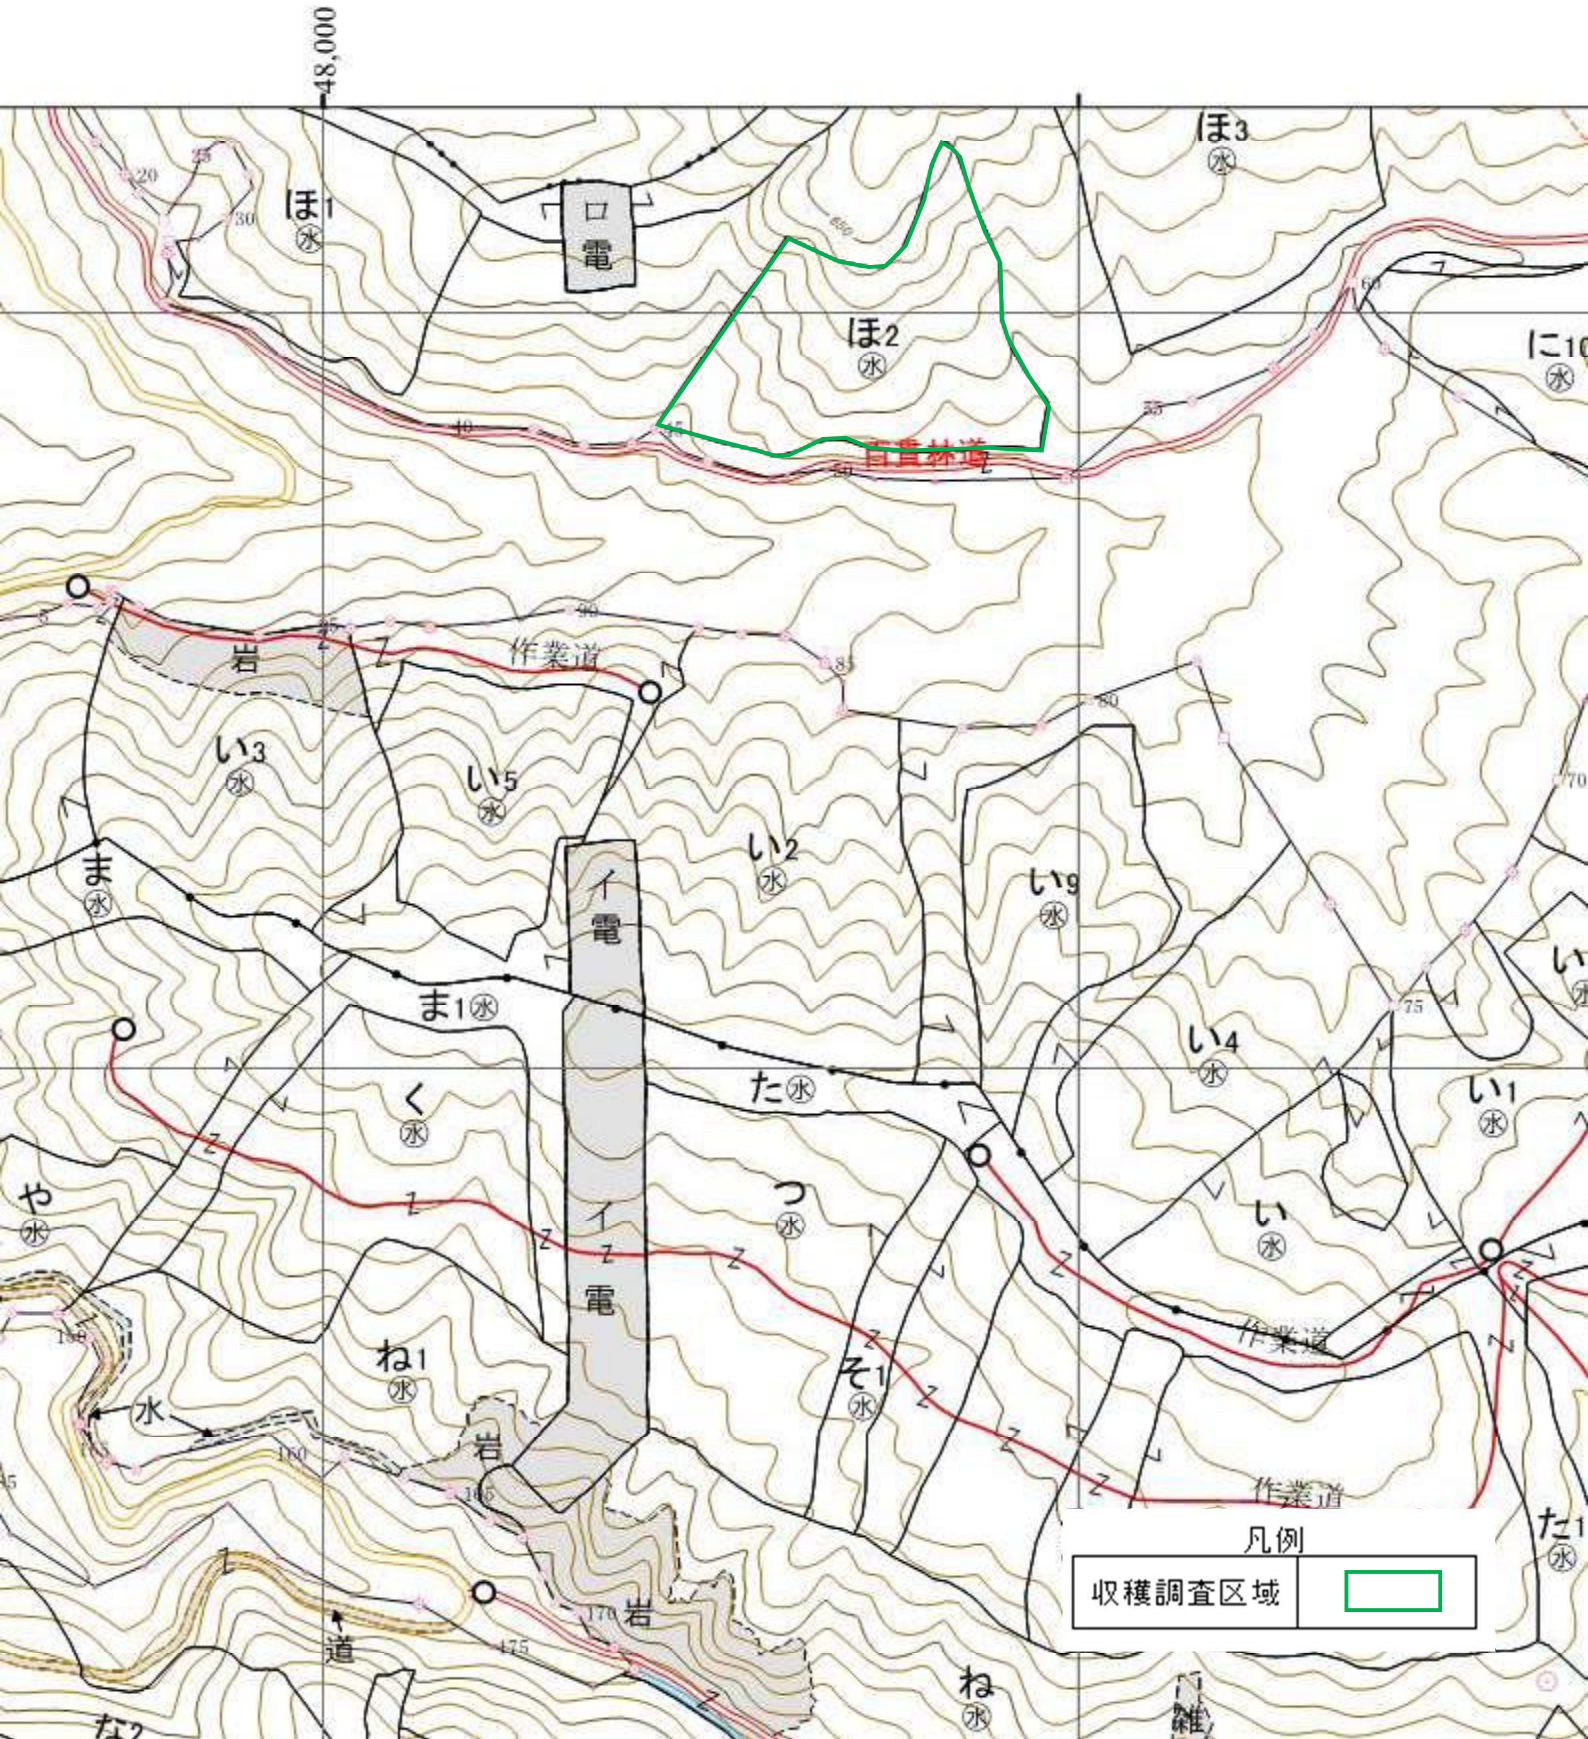

# 収獲調査委託予定地想定図

遠目国有林 25ほ2林小班 2.94 ha

# 収穫調査委託予定地想定図

千々石温泉嶽国有林 119か3林小班 4.13ha

雲仙市

凡例

収穫調査区域

# 収穫調査委託予定地想定図

千々石温泉嶽国有林 119か3林小班 4.13ha

凡例

収穫調査区域

凡例  
収穫調査区域 