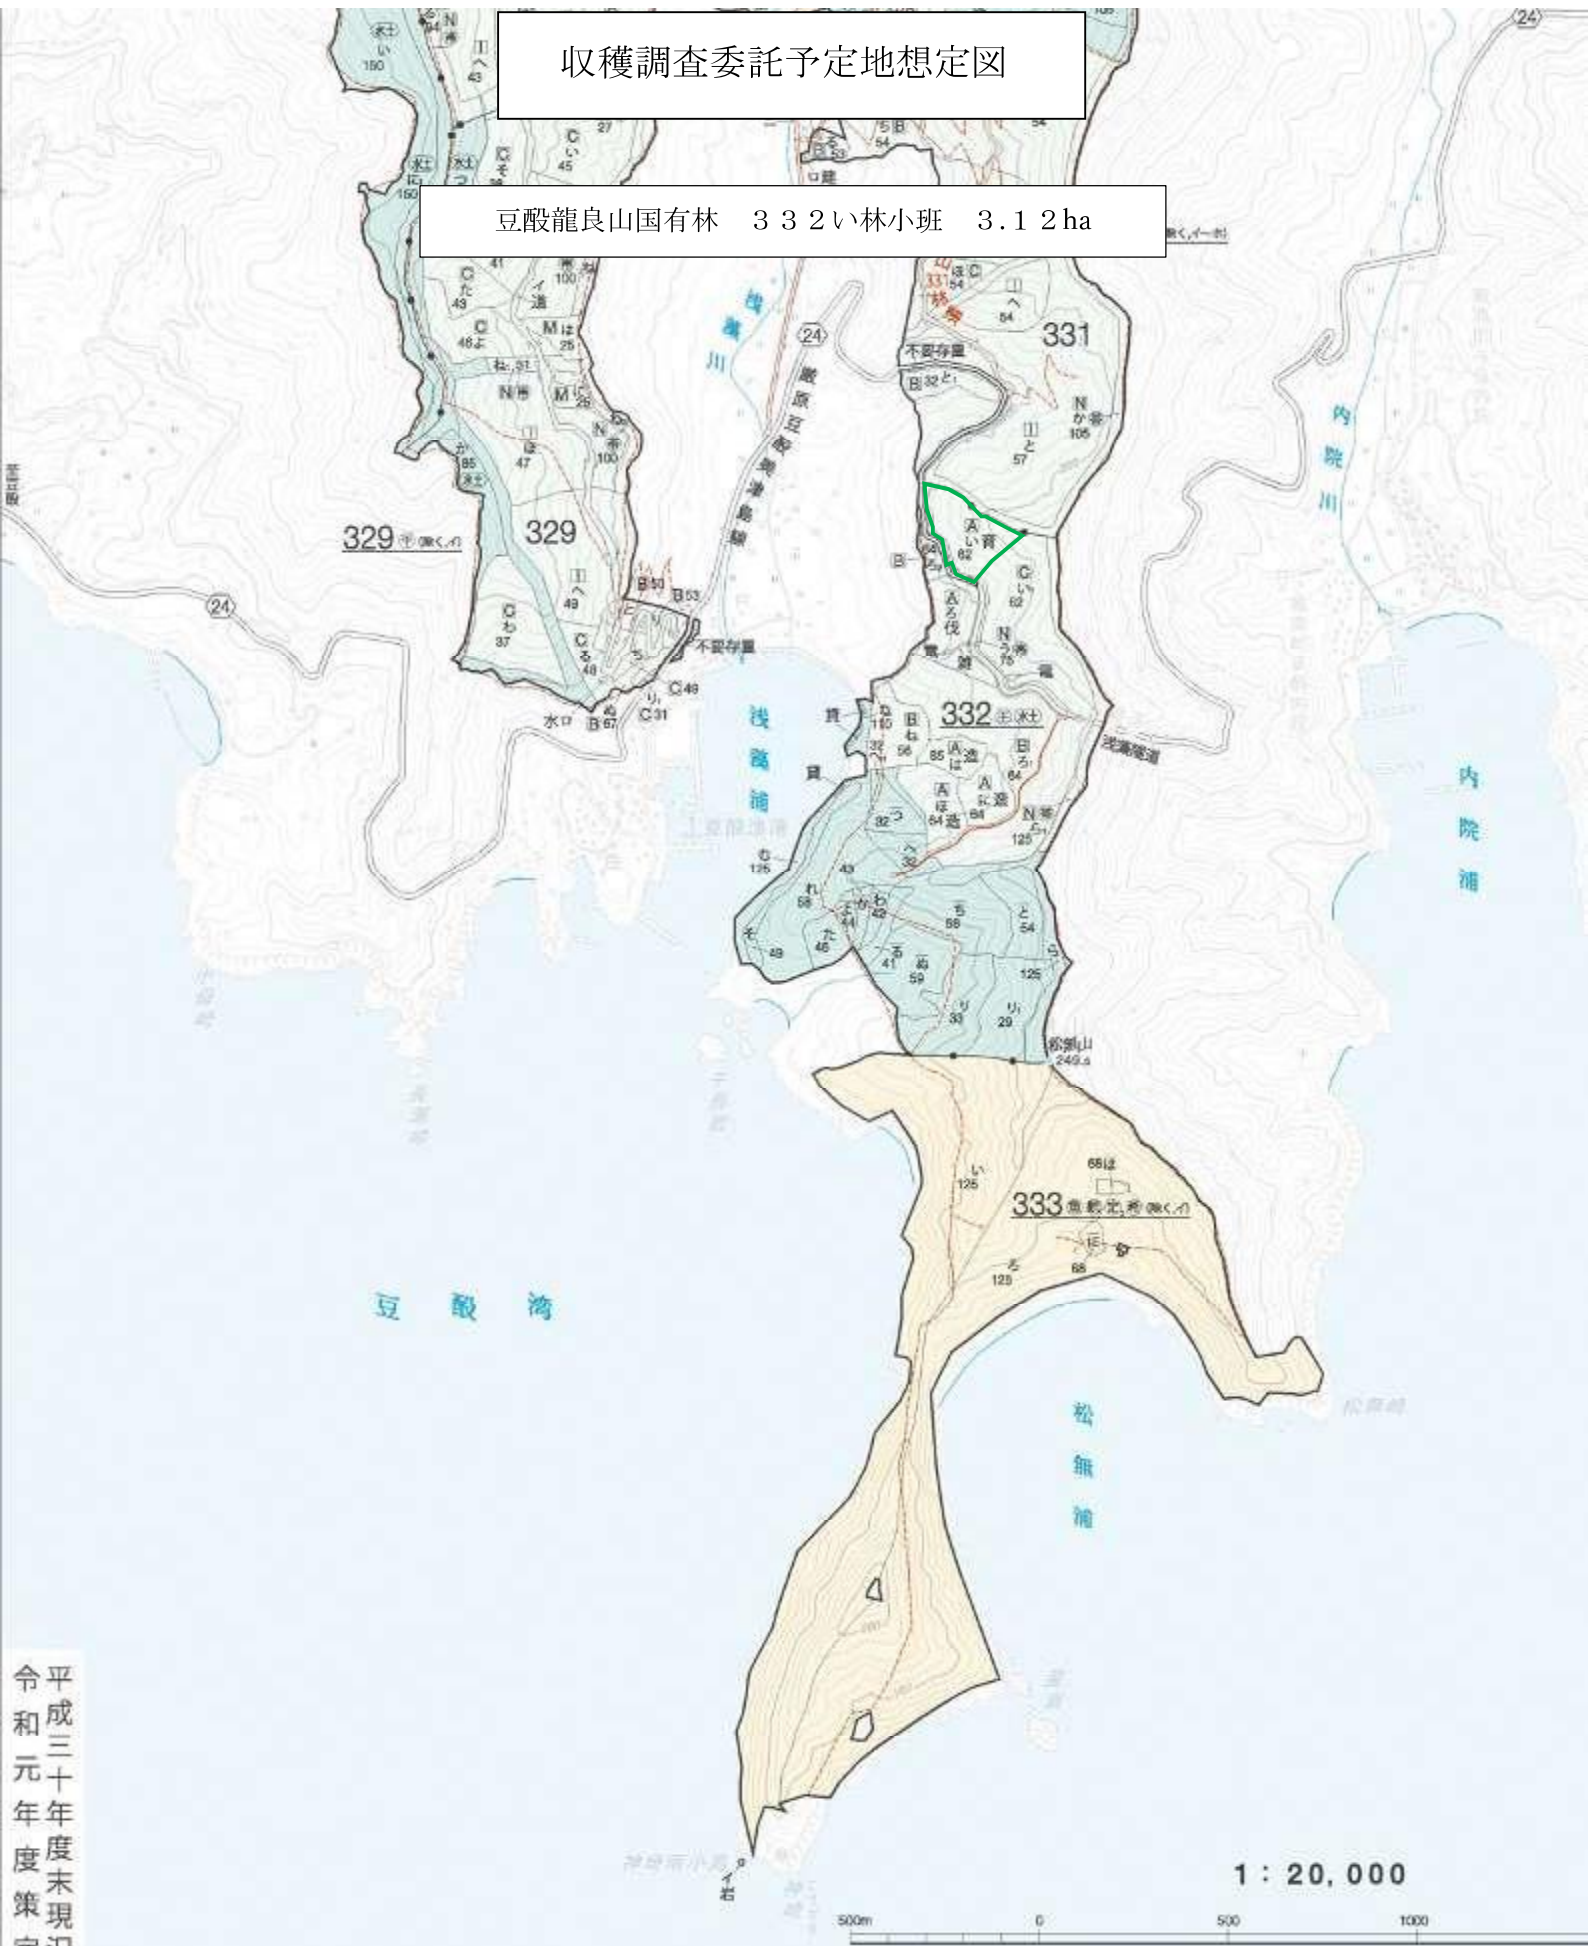

# 収穫調査委託予定地想定図

千々石温泉嶽国有林 119か3林小班 4.13ha

雲仙市

凡例

収穫調査区域

# 収穫調査委託予定地想定図

千々石温泉嶽国有林 119か3林小班 4.13ha

凡例

収穫調査区域

# 収穫調査委託予定地想定図

豆酩龍良山国有林 332い林小班 3.12ha

平成三十年  
令和元年  
度策現況

所在地 長崎県 対馬市

凡例

収穫調査区域	
--------	--

収穫調査委託予定地想定図

豆殿龍良山国有林 332い林小班 3.12ha

凡例  
収穫調査区域 