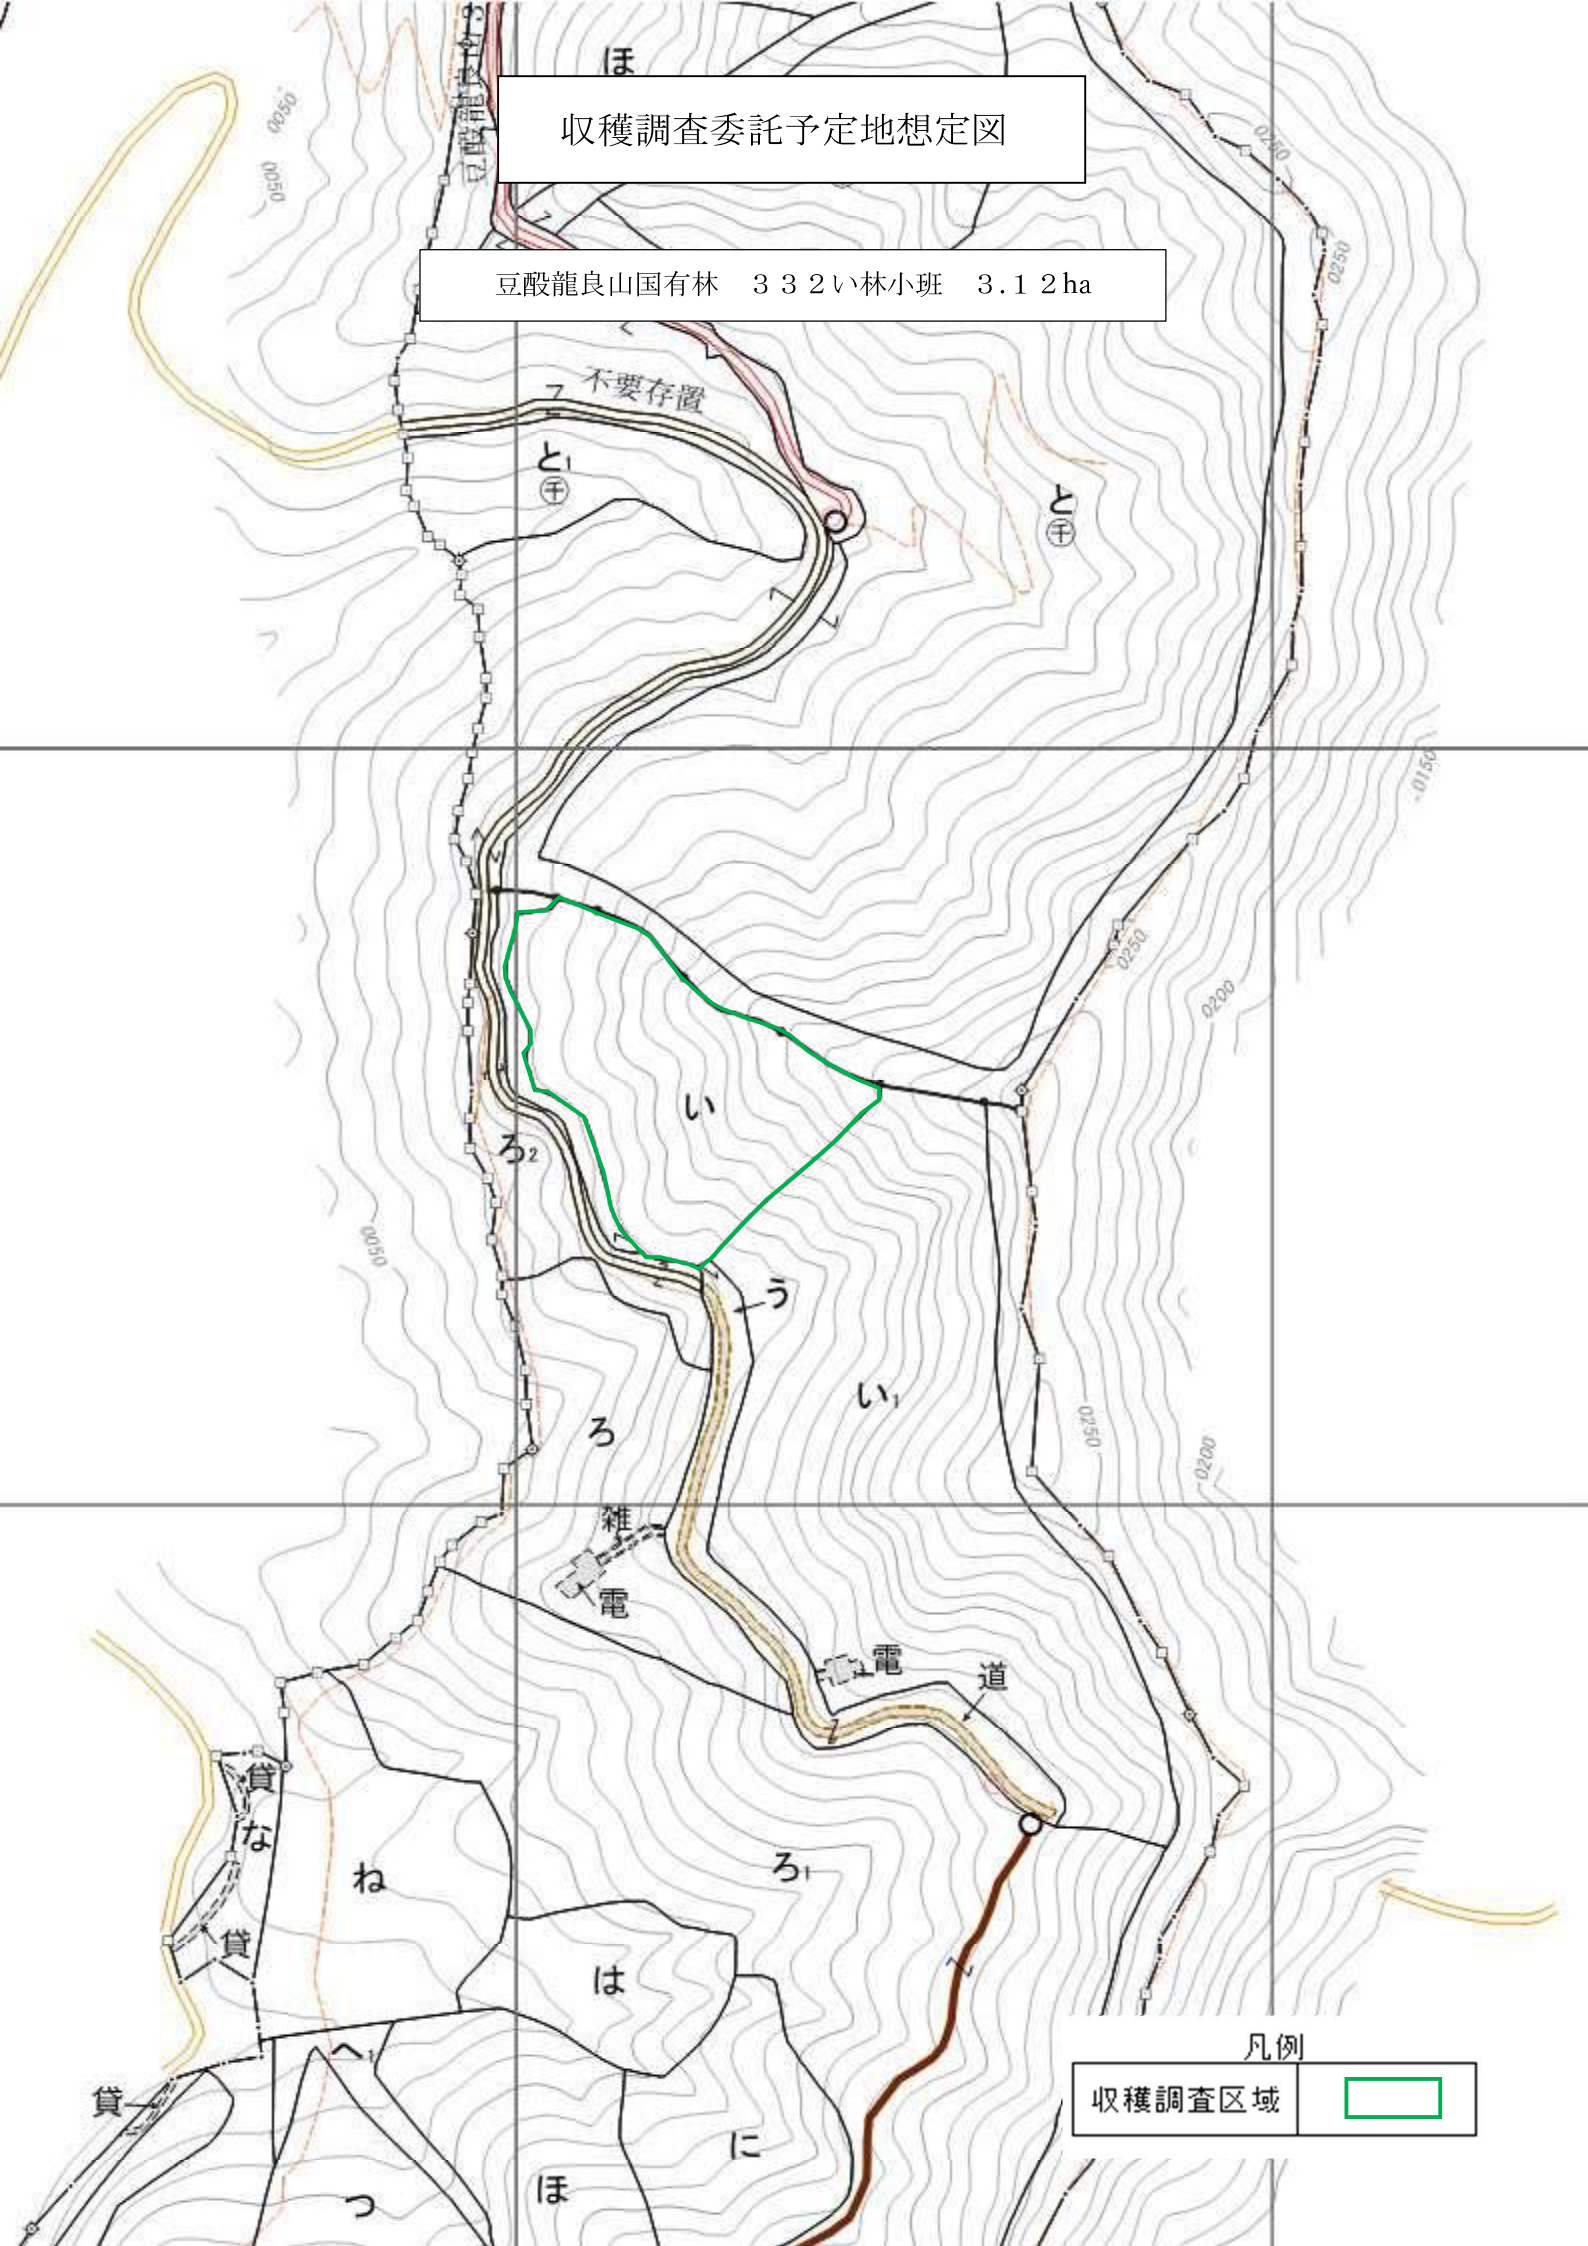

# 収穫調査委託予定地想定図

千々石温泉嶽国有林 119か3林小班 4.13ha

凡例

収穫調査区域

# 収穫調査委託予定地想定図

豆酩龍良山国有林 332い林小班 3.12ha

平成三十年  
令和元年  
度策現況

所在地 長崎県 対馬市

凡例

収穫調査区域	
--------	--

収穫調査委託予定地想定図

豆殿龍良山国有林 332い林小班 3.12ha

凡例  
収穫調査区域 