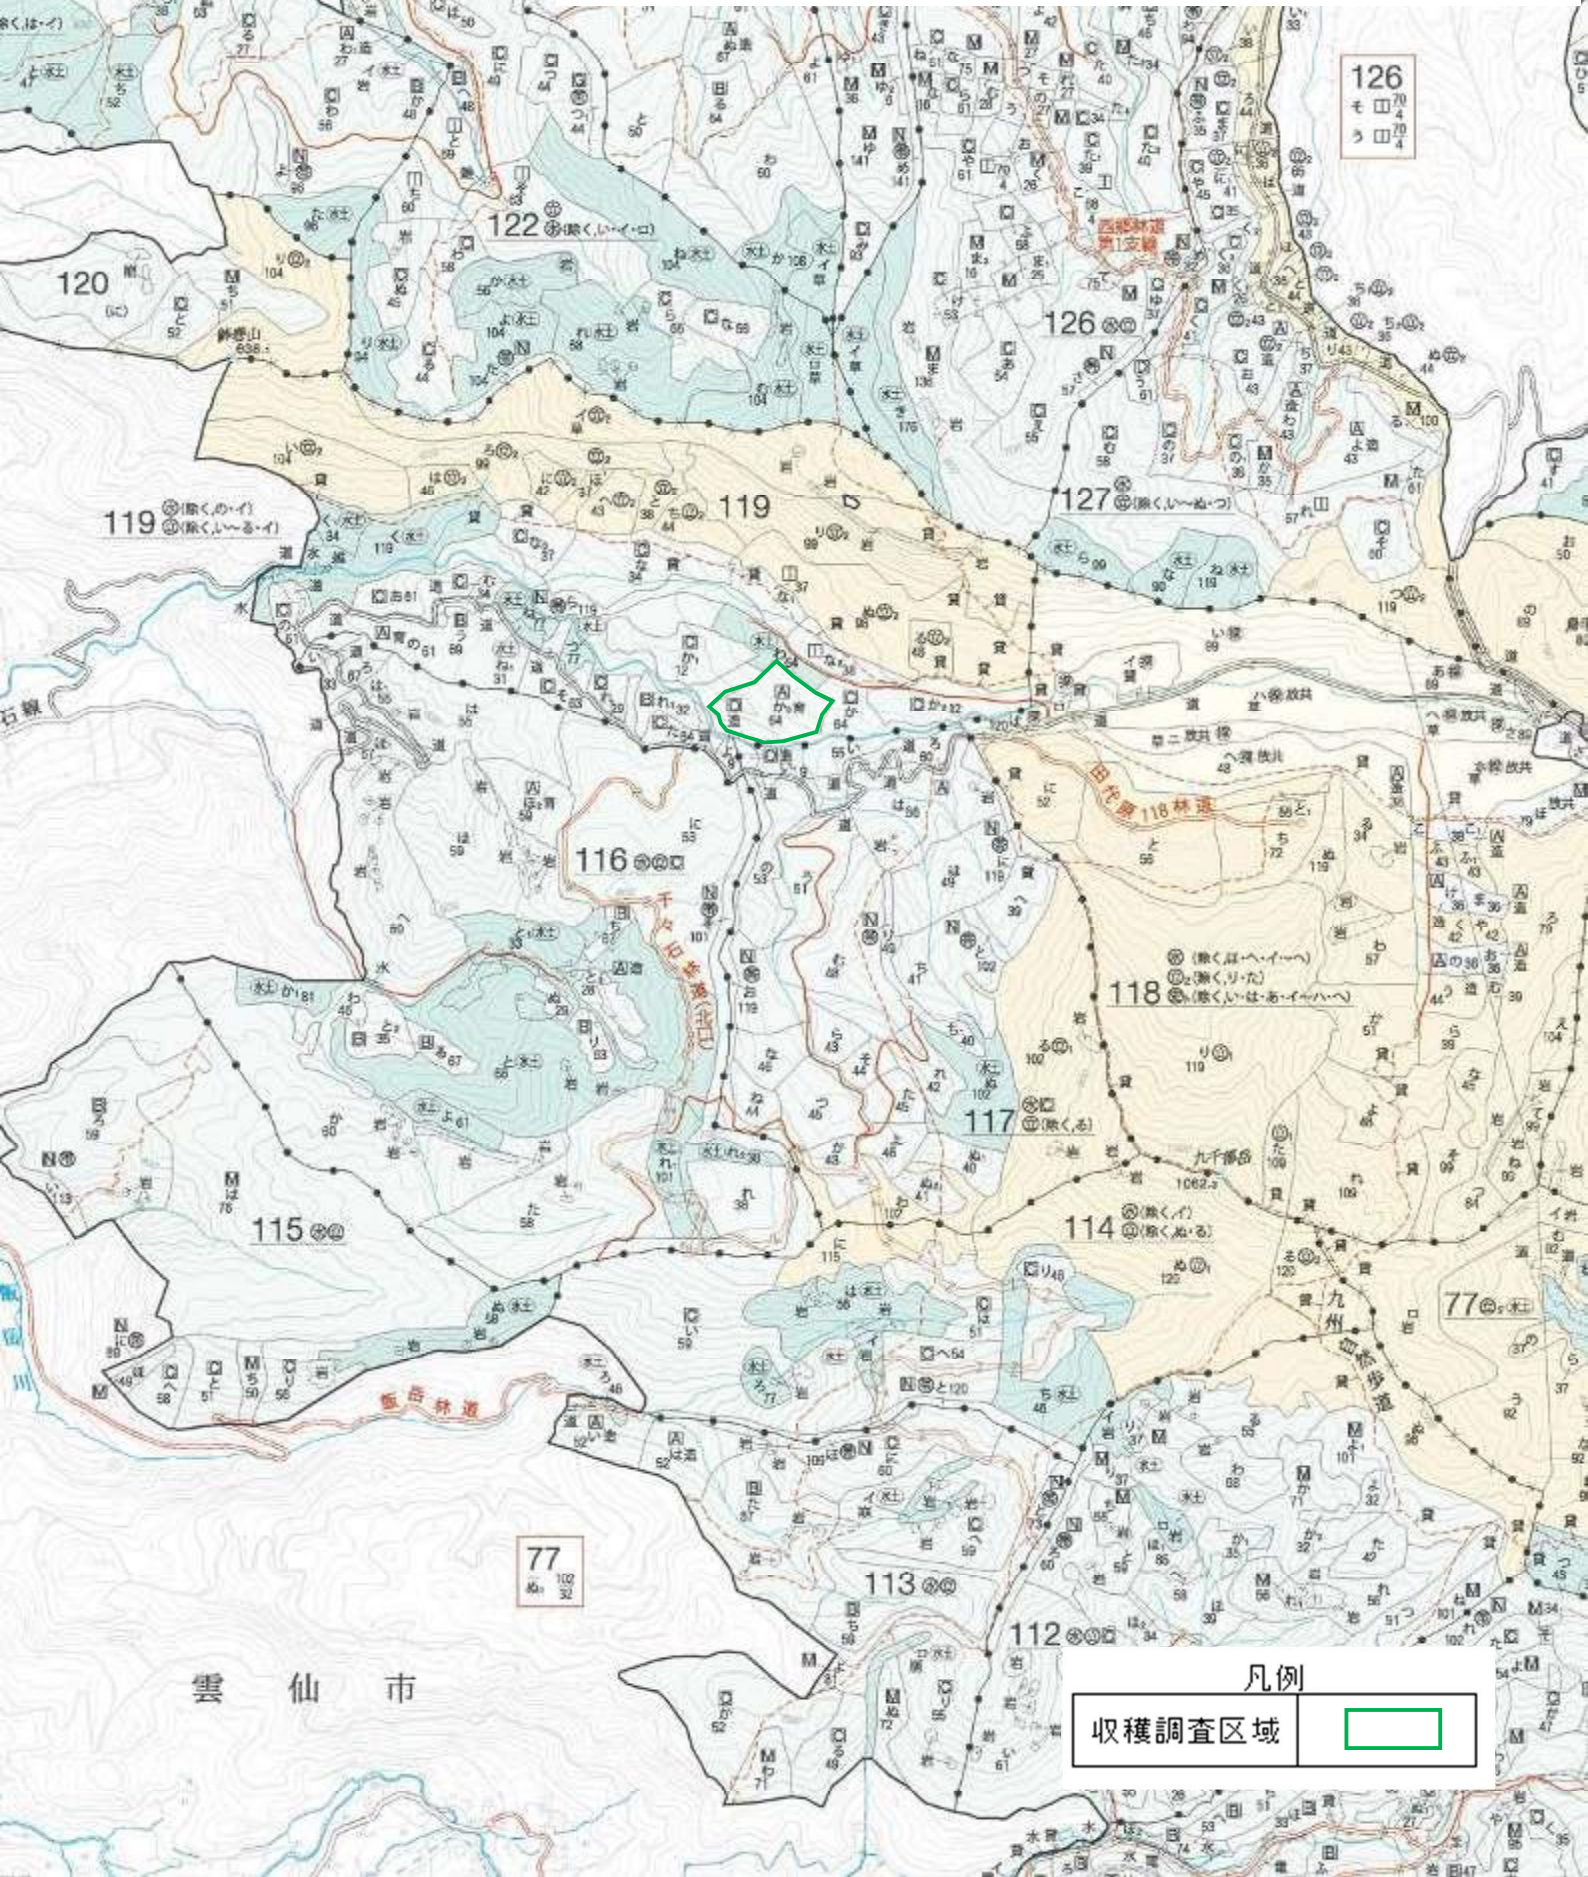

# 収獲調査委託予定地想定図

遠目国有林 25ほ2林小班 2.94 ha

# 収穫調査委託予定地想定図

千々石温泉嶽国有林 119か3林小班 4.13ha

雲仙市

凡例

収穫調査区域

# 収穫調査委託予定地想定図

千々石温泉嶽国有林 119か3林小班 4.13ha

凡例

収穫調査区域

凡例  
収穫調査区域 