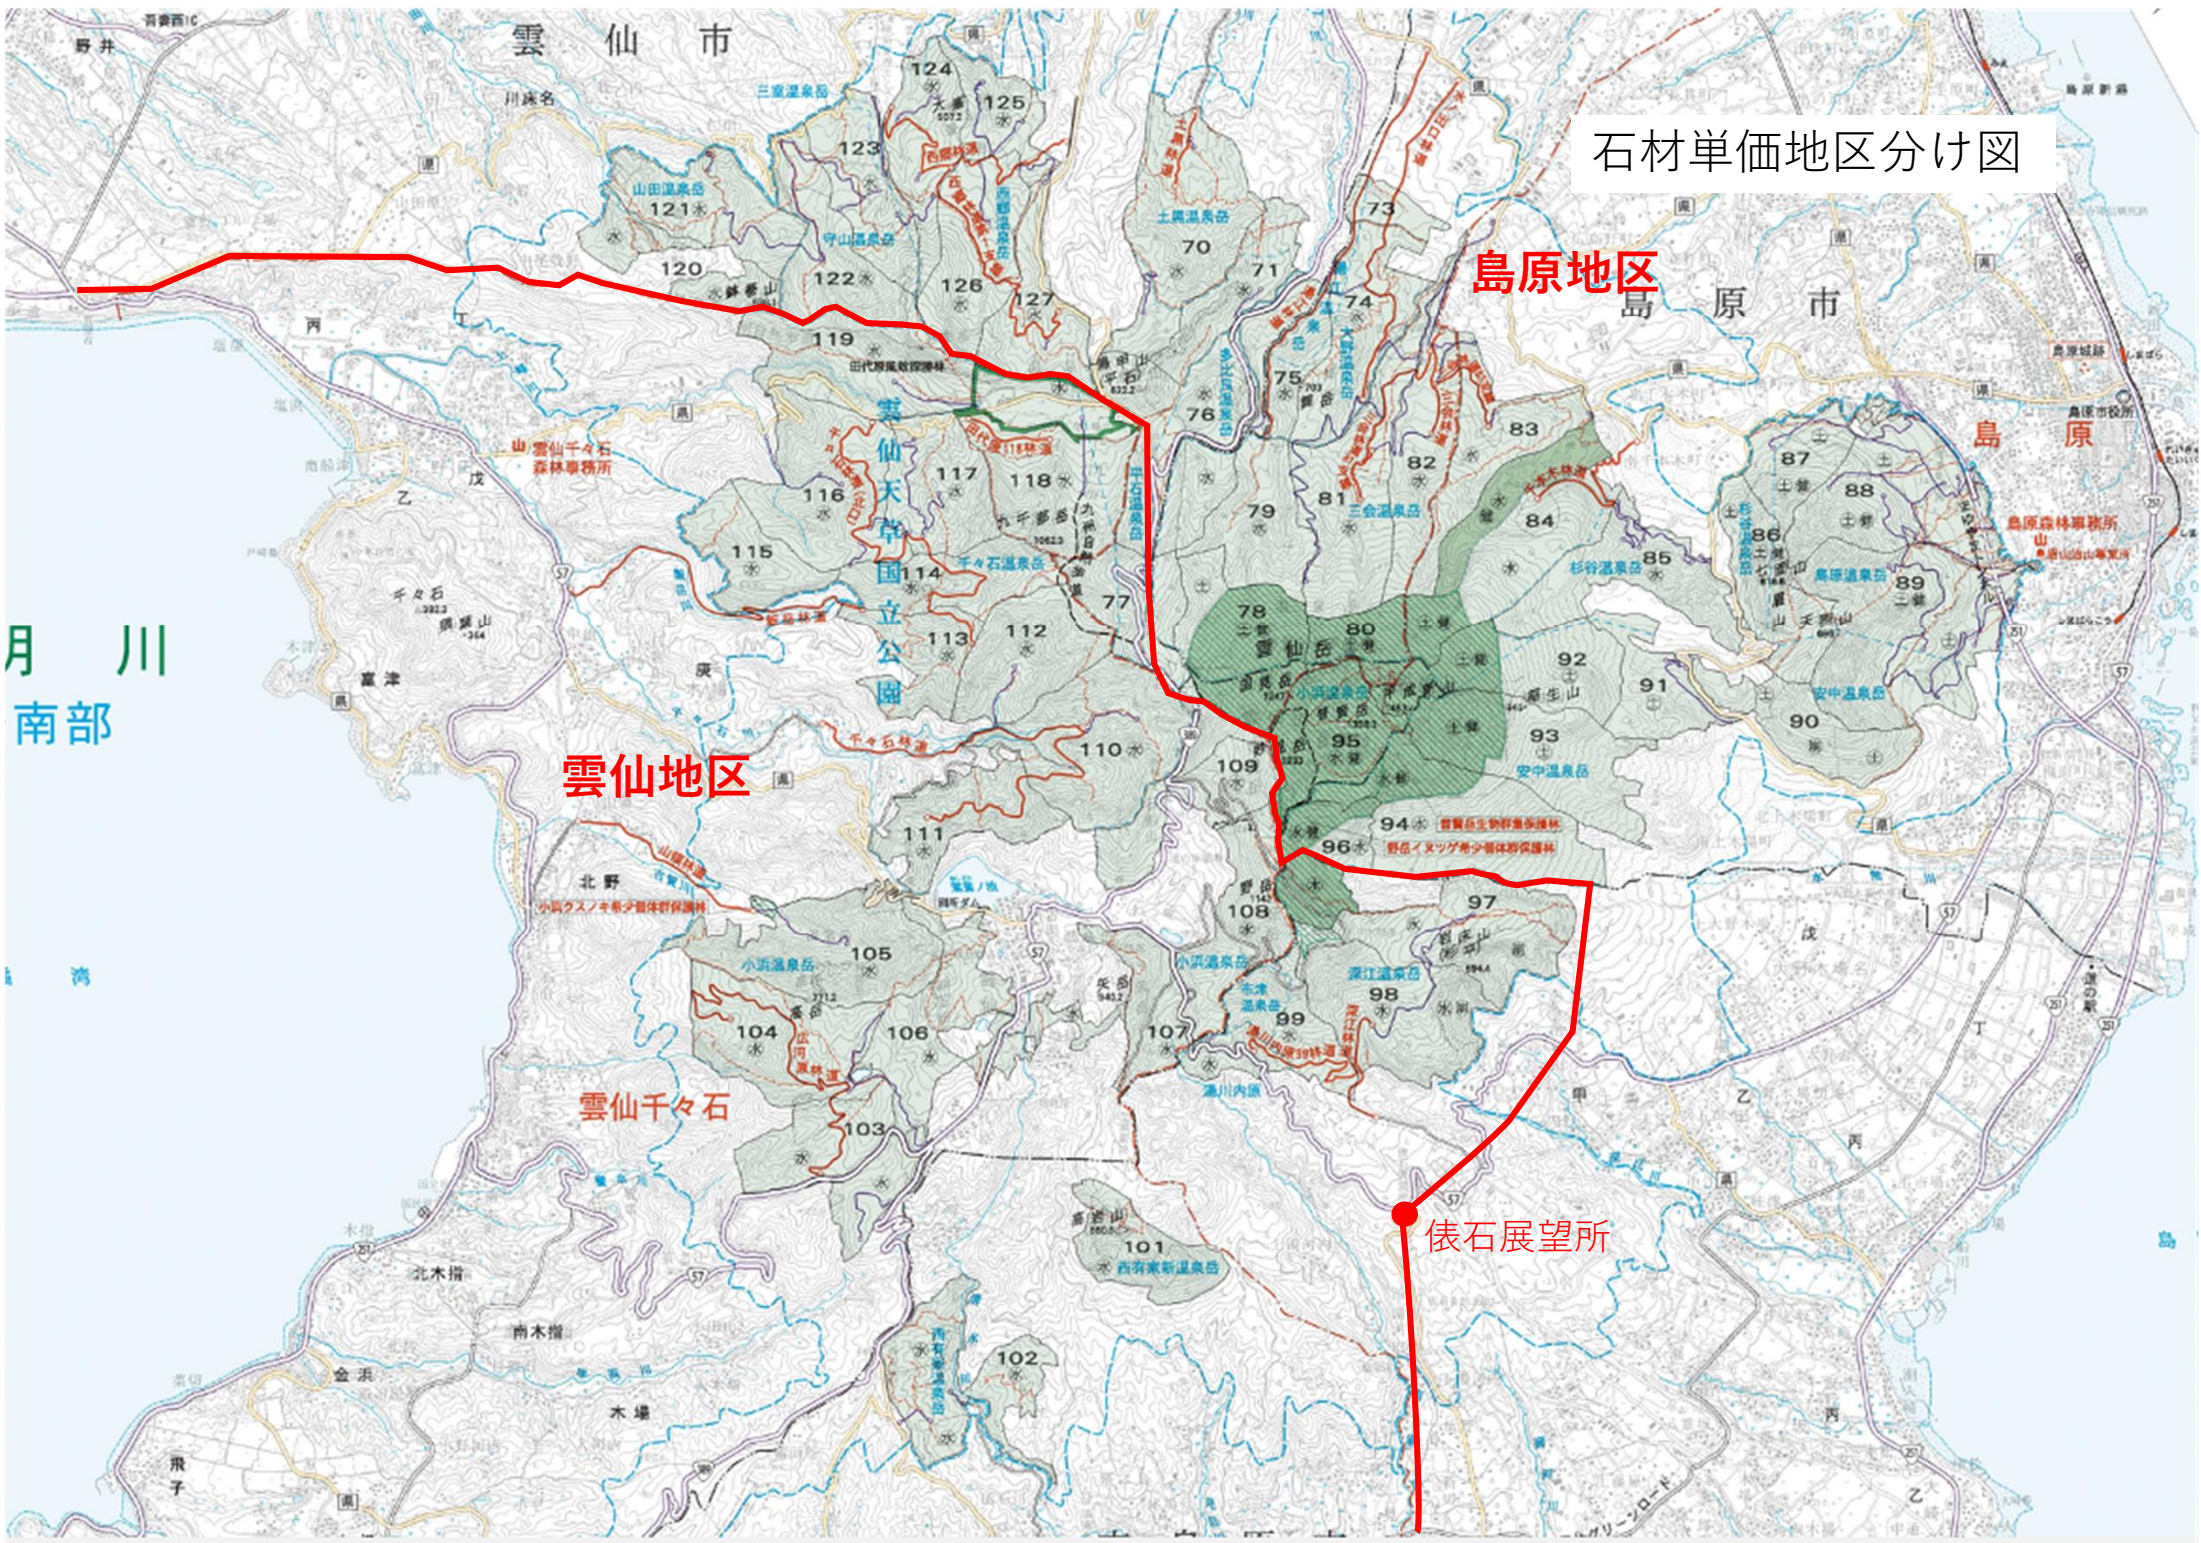

位置図  
 建設機械借上単価契約  
 (資: 南部地区2)  
 長崎森林管理署  
 S=1:100,000

石材単価地区分け図

島原地区

雲仙地区

雲仙千々石

俵石展望所

月川南部