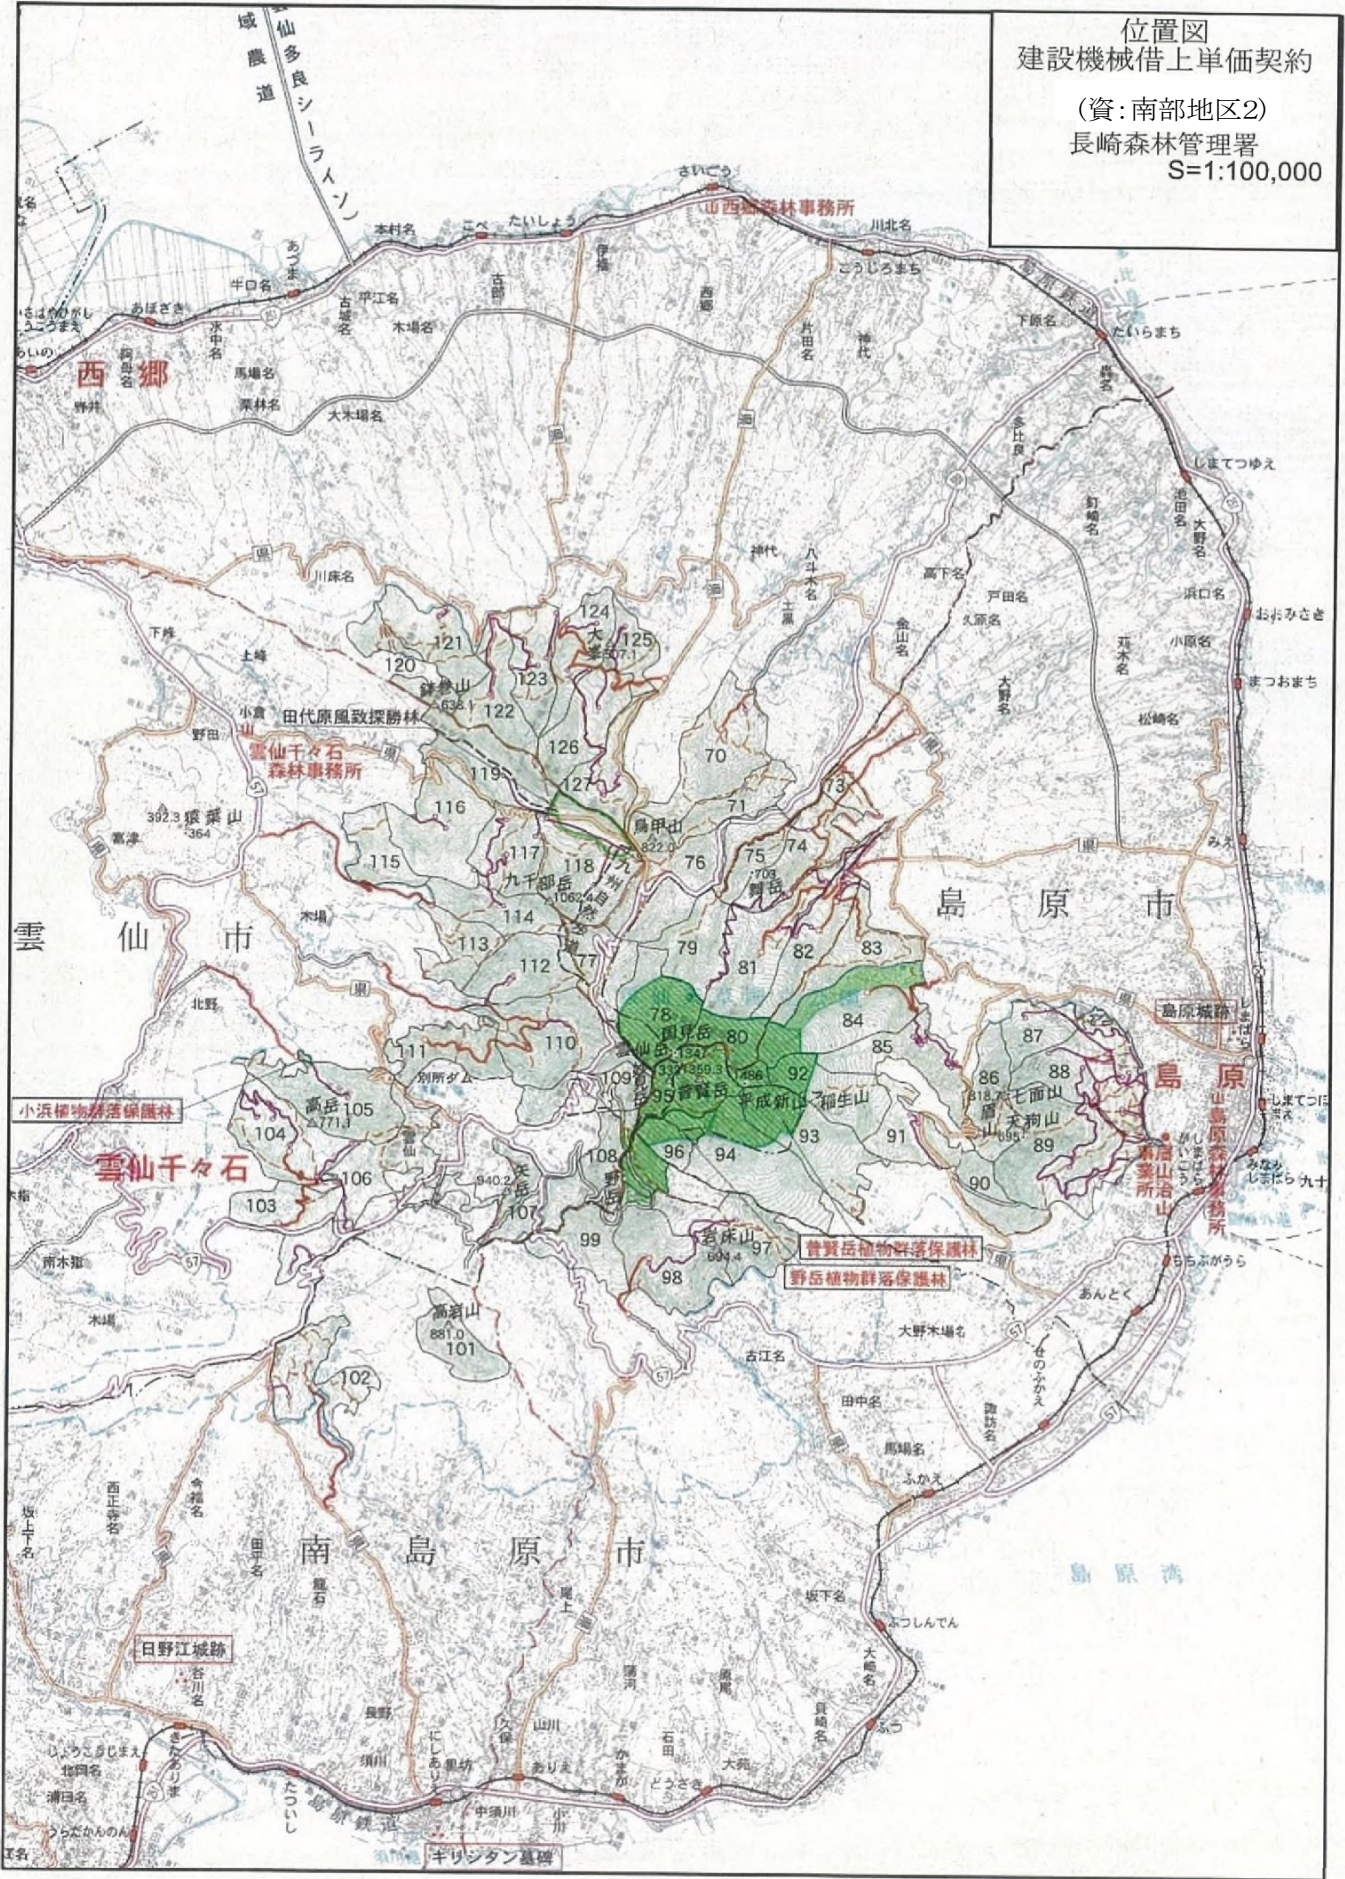

位置図  
 建設機械借上単価契約  
 (資: 南部地区2)  
 長崎森林管理署  
 S=1:100,000

石材単価地区分け図

島原地区

雲仙地区

雲仙千々石

俵石展望所

月川南部