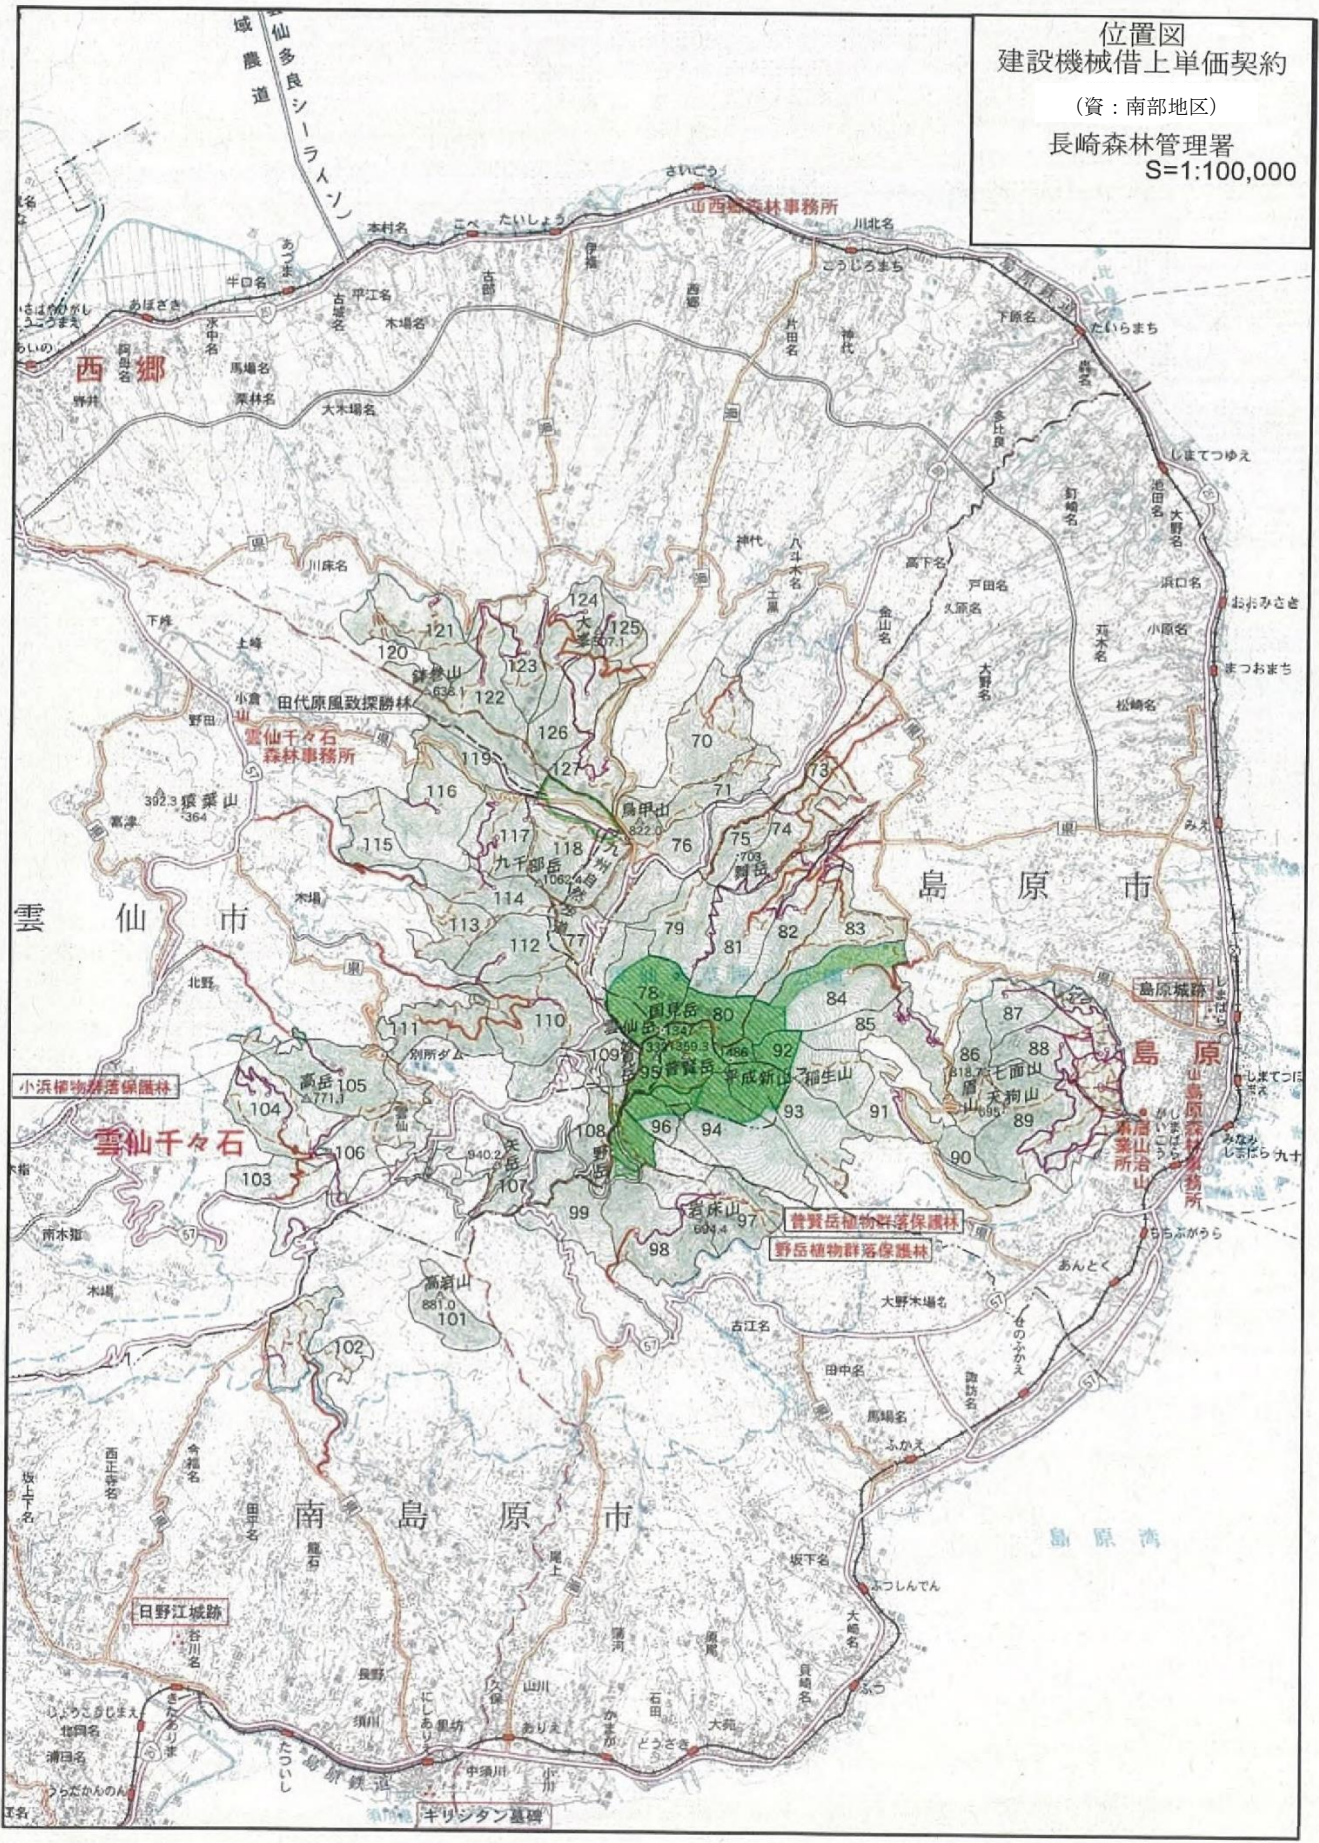

位置図
建設機械借上単価契約

(資：南部地区)

長崎森林管理署

S=1:100,000

位置図
建設機械借上単価契約
(資：南部地区)

長崎森林管理署

S = 1 : 100,000

石材単価地区分け図

島原地区

雲仙地区

雲仙千々石

俵石展望所

月川
南部

雲仙市

島原市

島原