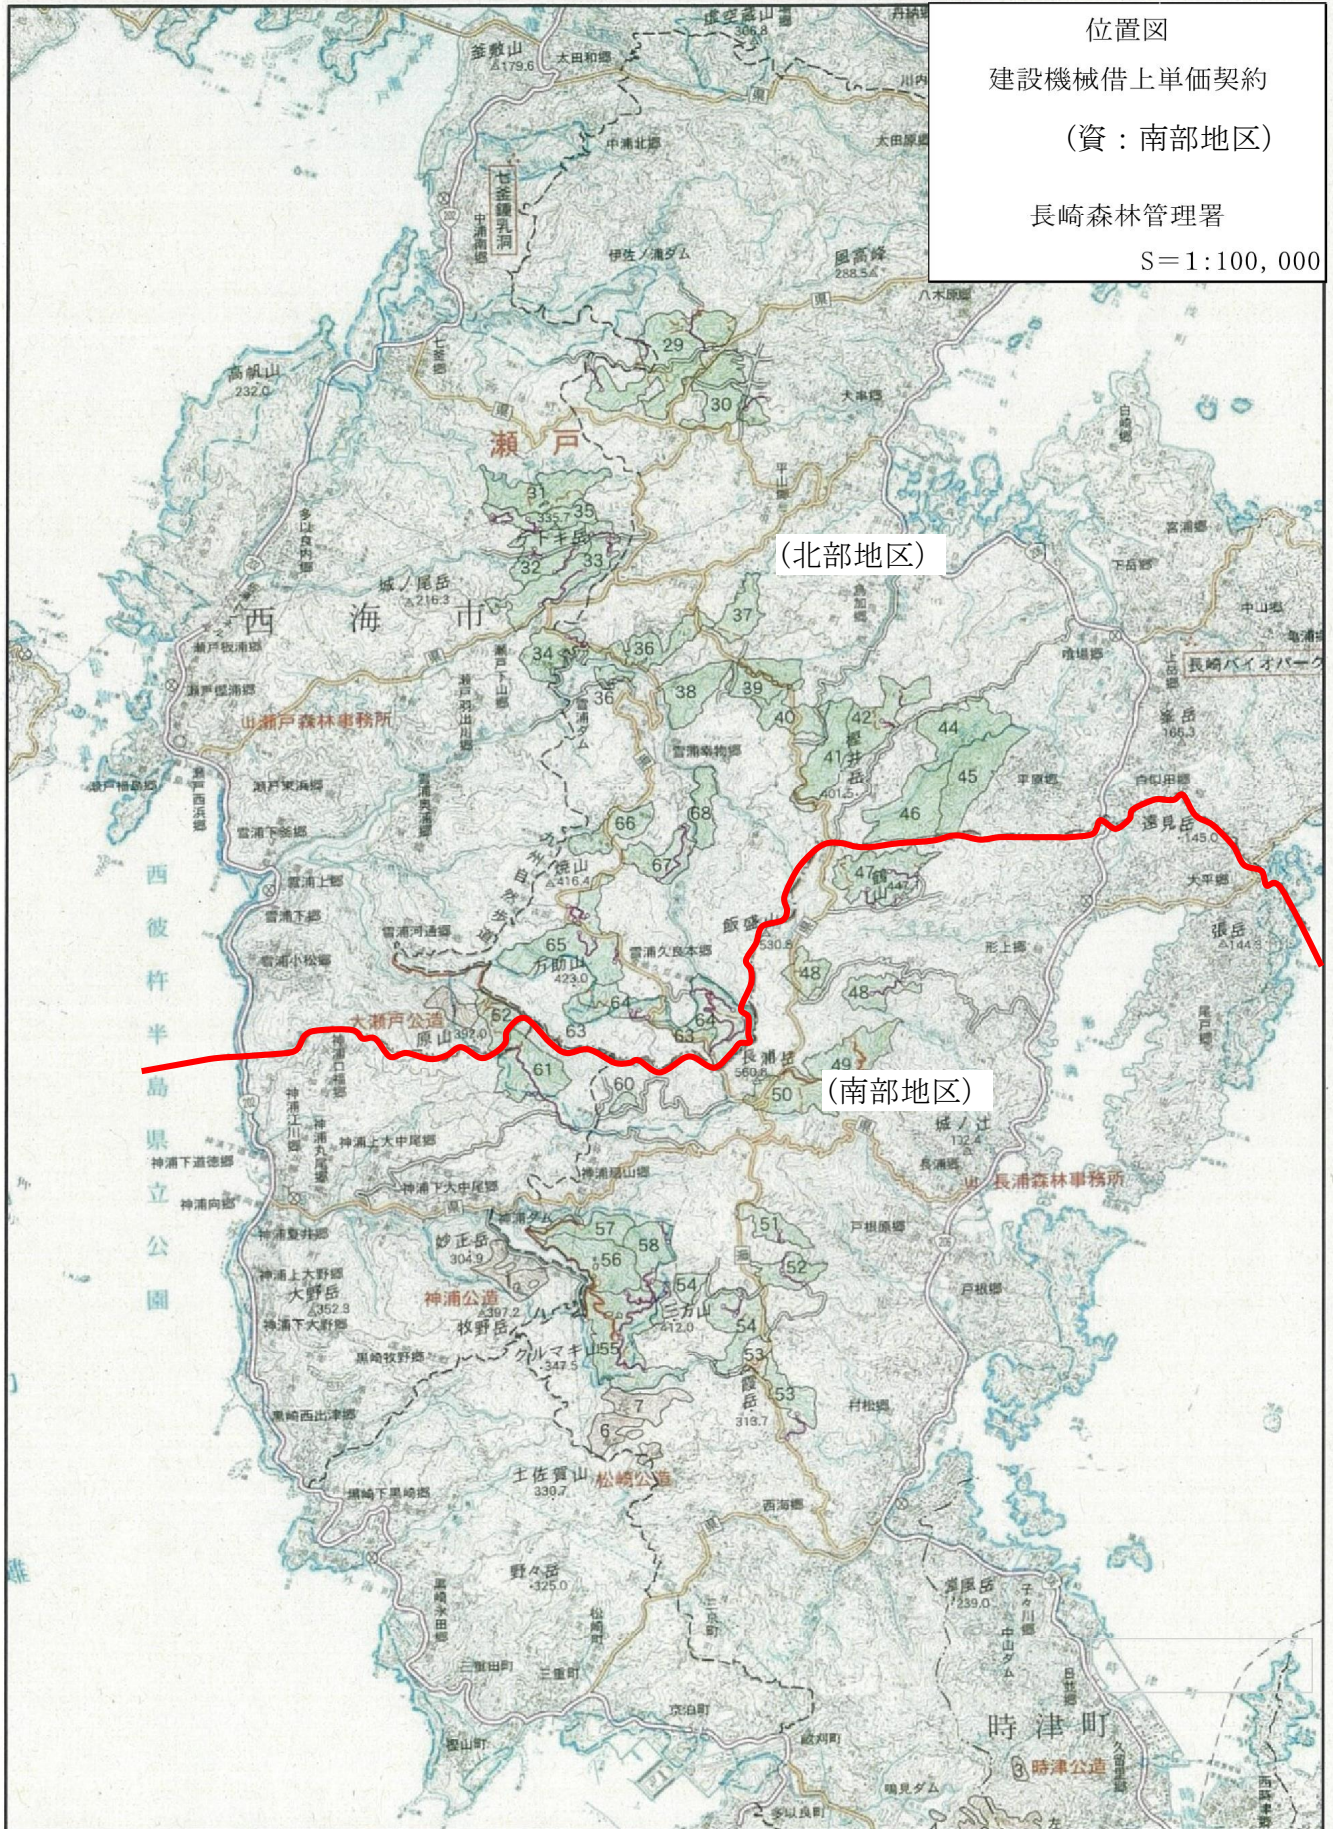

位置図
建設機械借上単価契約

(資：南部地区)

長崎森林管理署

S=1:100,000

位置図
建設機械借上単価契約
(資：南部地区)

長崎森林管理署

S = 1 : 100,000

石材単価地区分け図

島原地区

雲仙地区

雲仙千々石

俵石展望所

月川
南部

雲仙市

島原市

島原