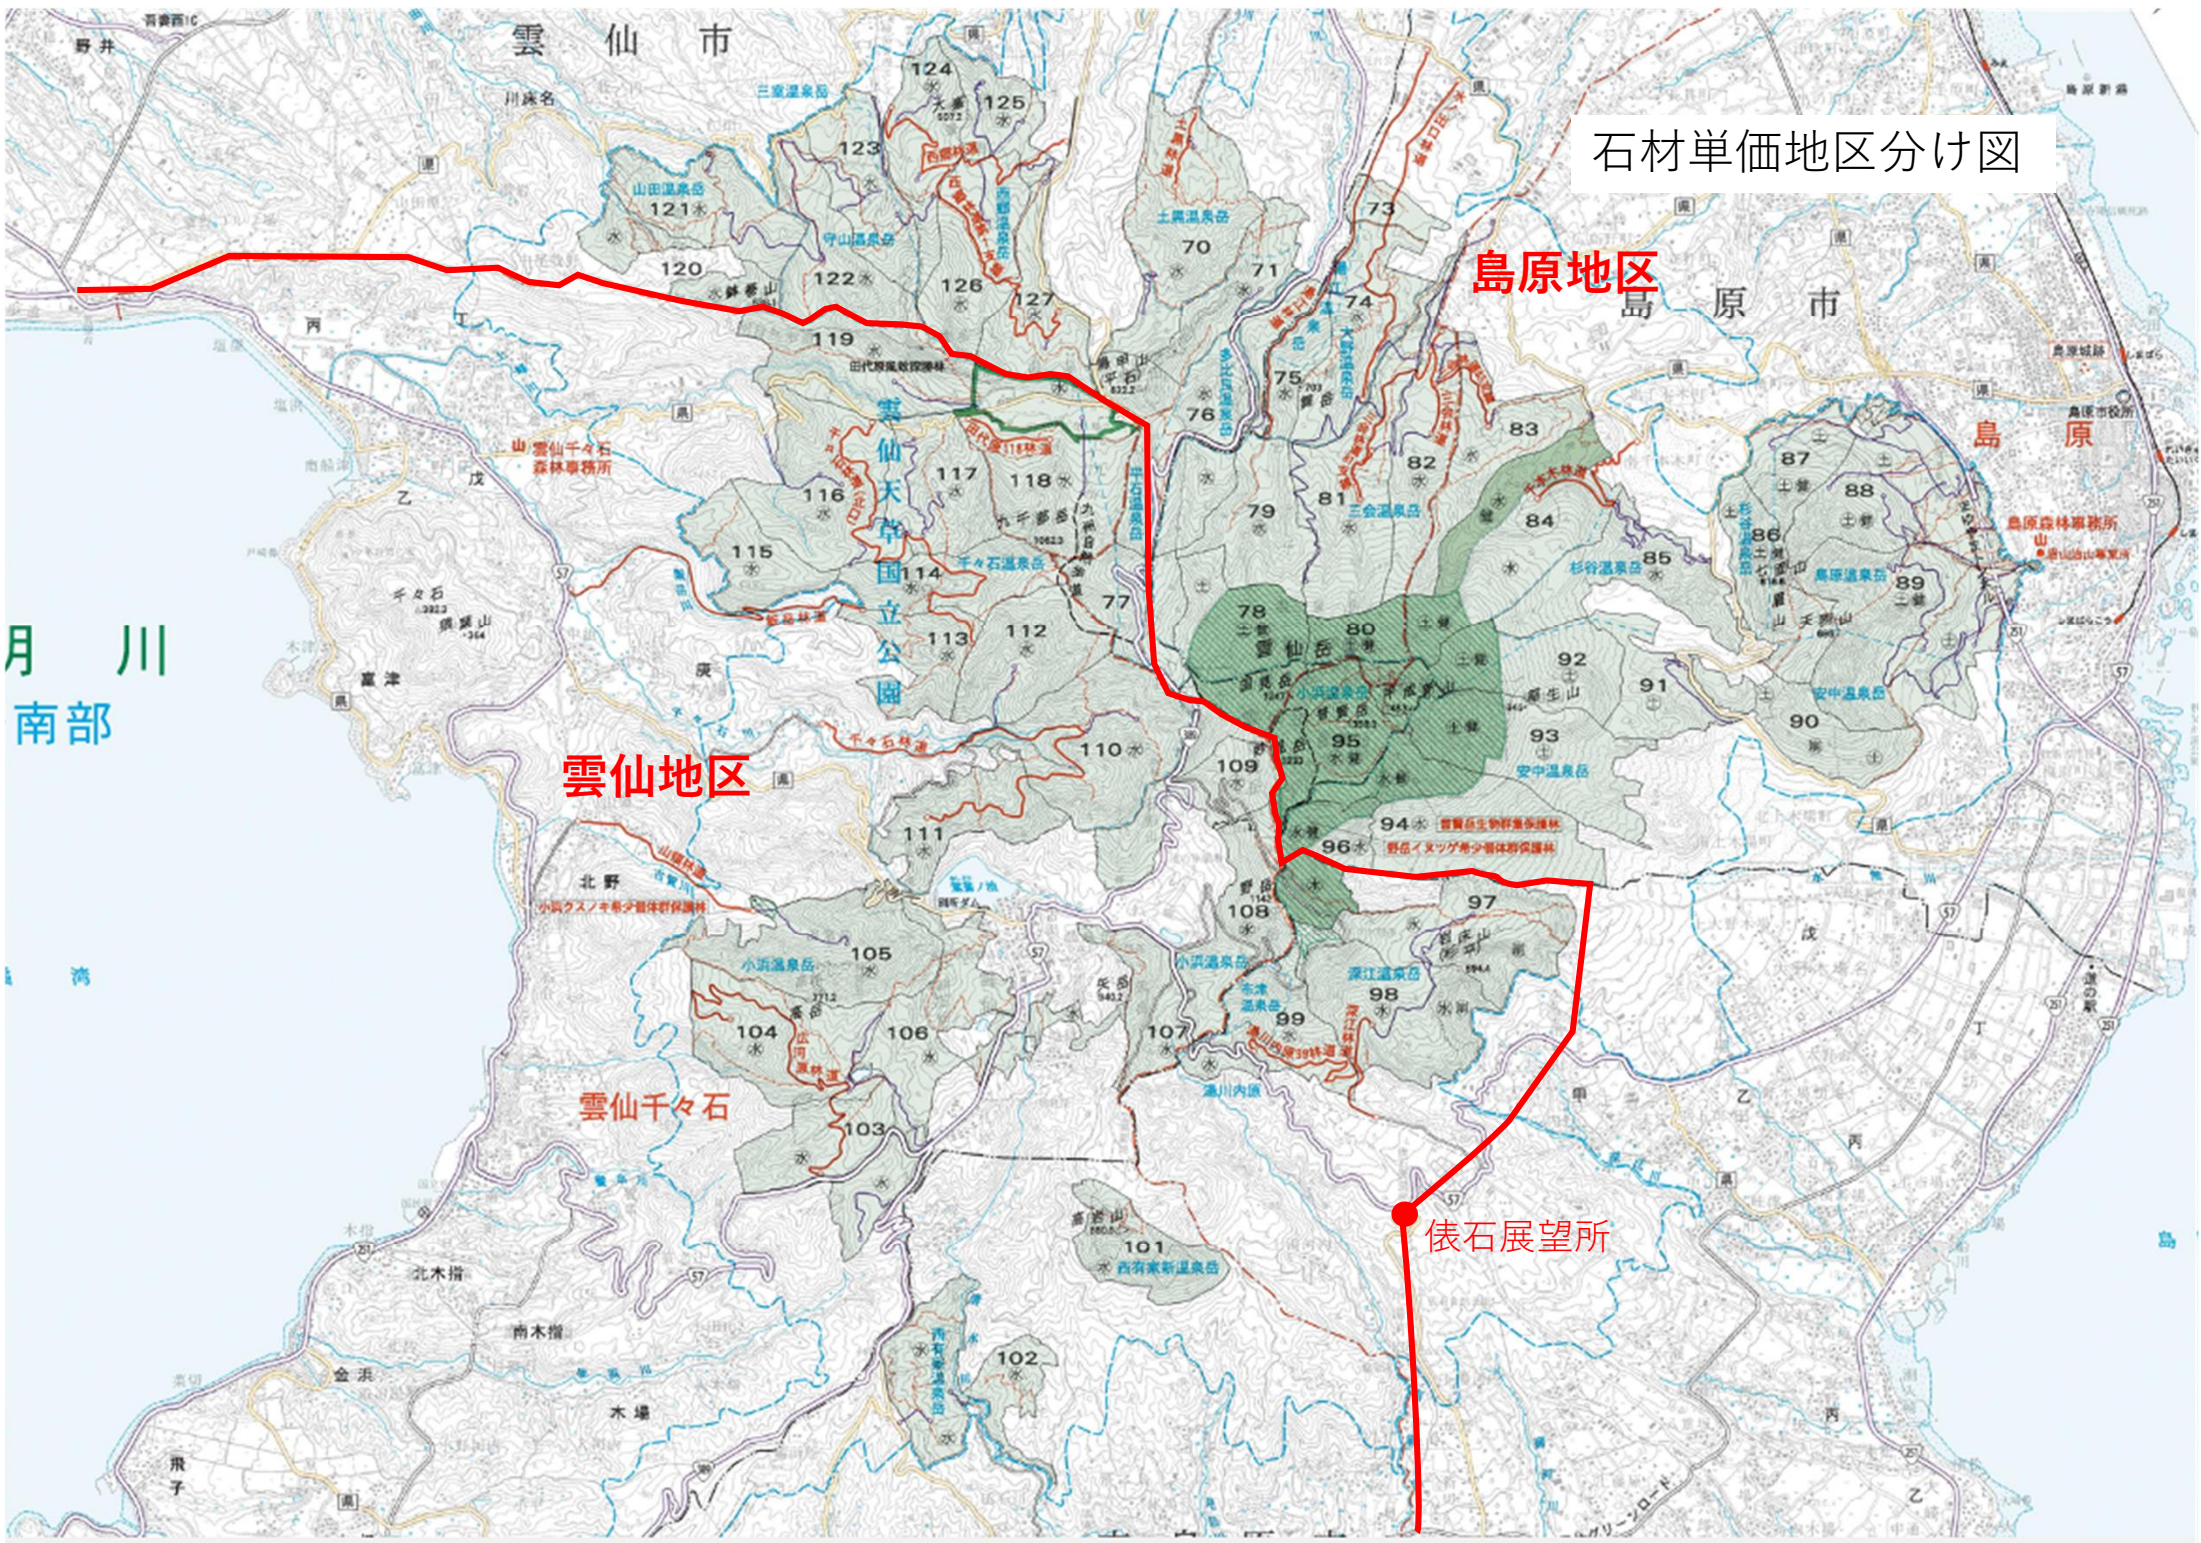

位置図
建設機械借上単価契約

(資：南部地区)

長崎森林管理署

S=1:100,000

位置図
建設機械借上単価契約
(資：南部地区)

長崎森林管理署

S = 1 : 100,000

石材単価地区分け図

島原地区

雲仙地区

雲仙千々石

俵石展望所

月川
南部

雲仙市

島原市

島原