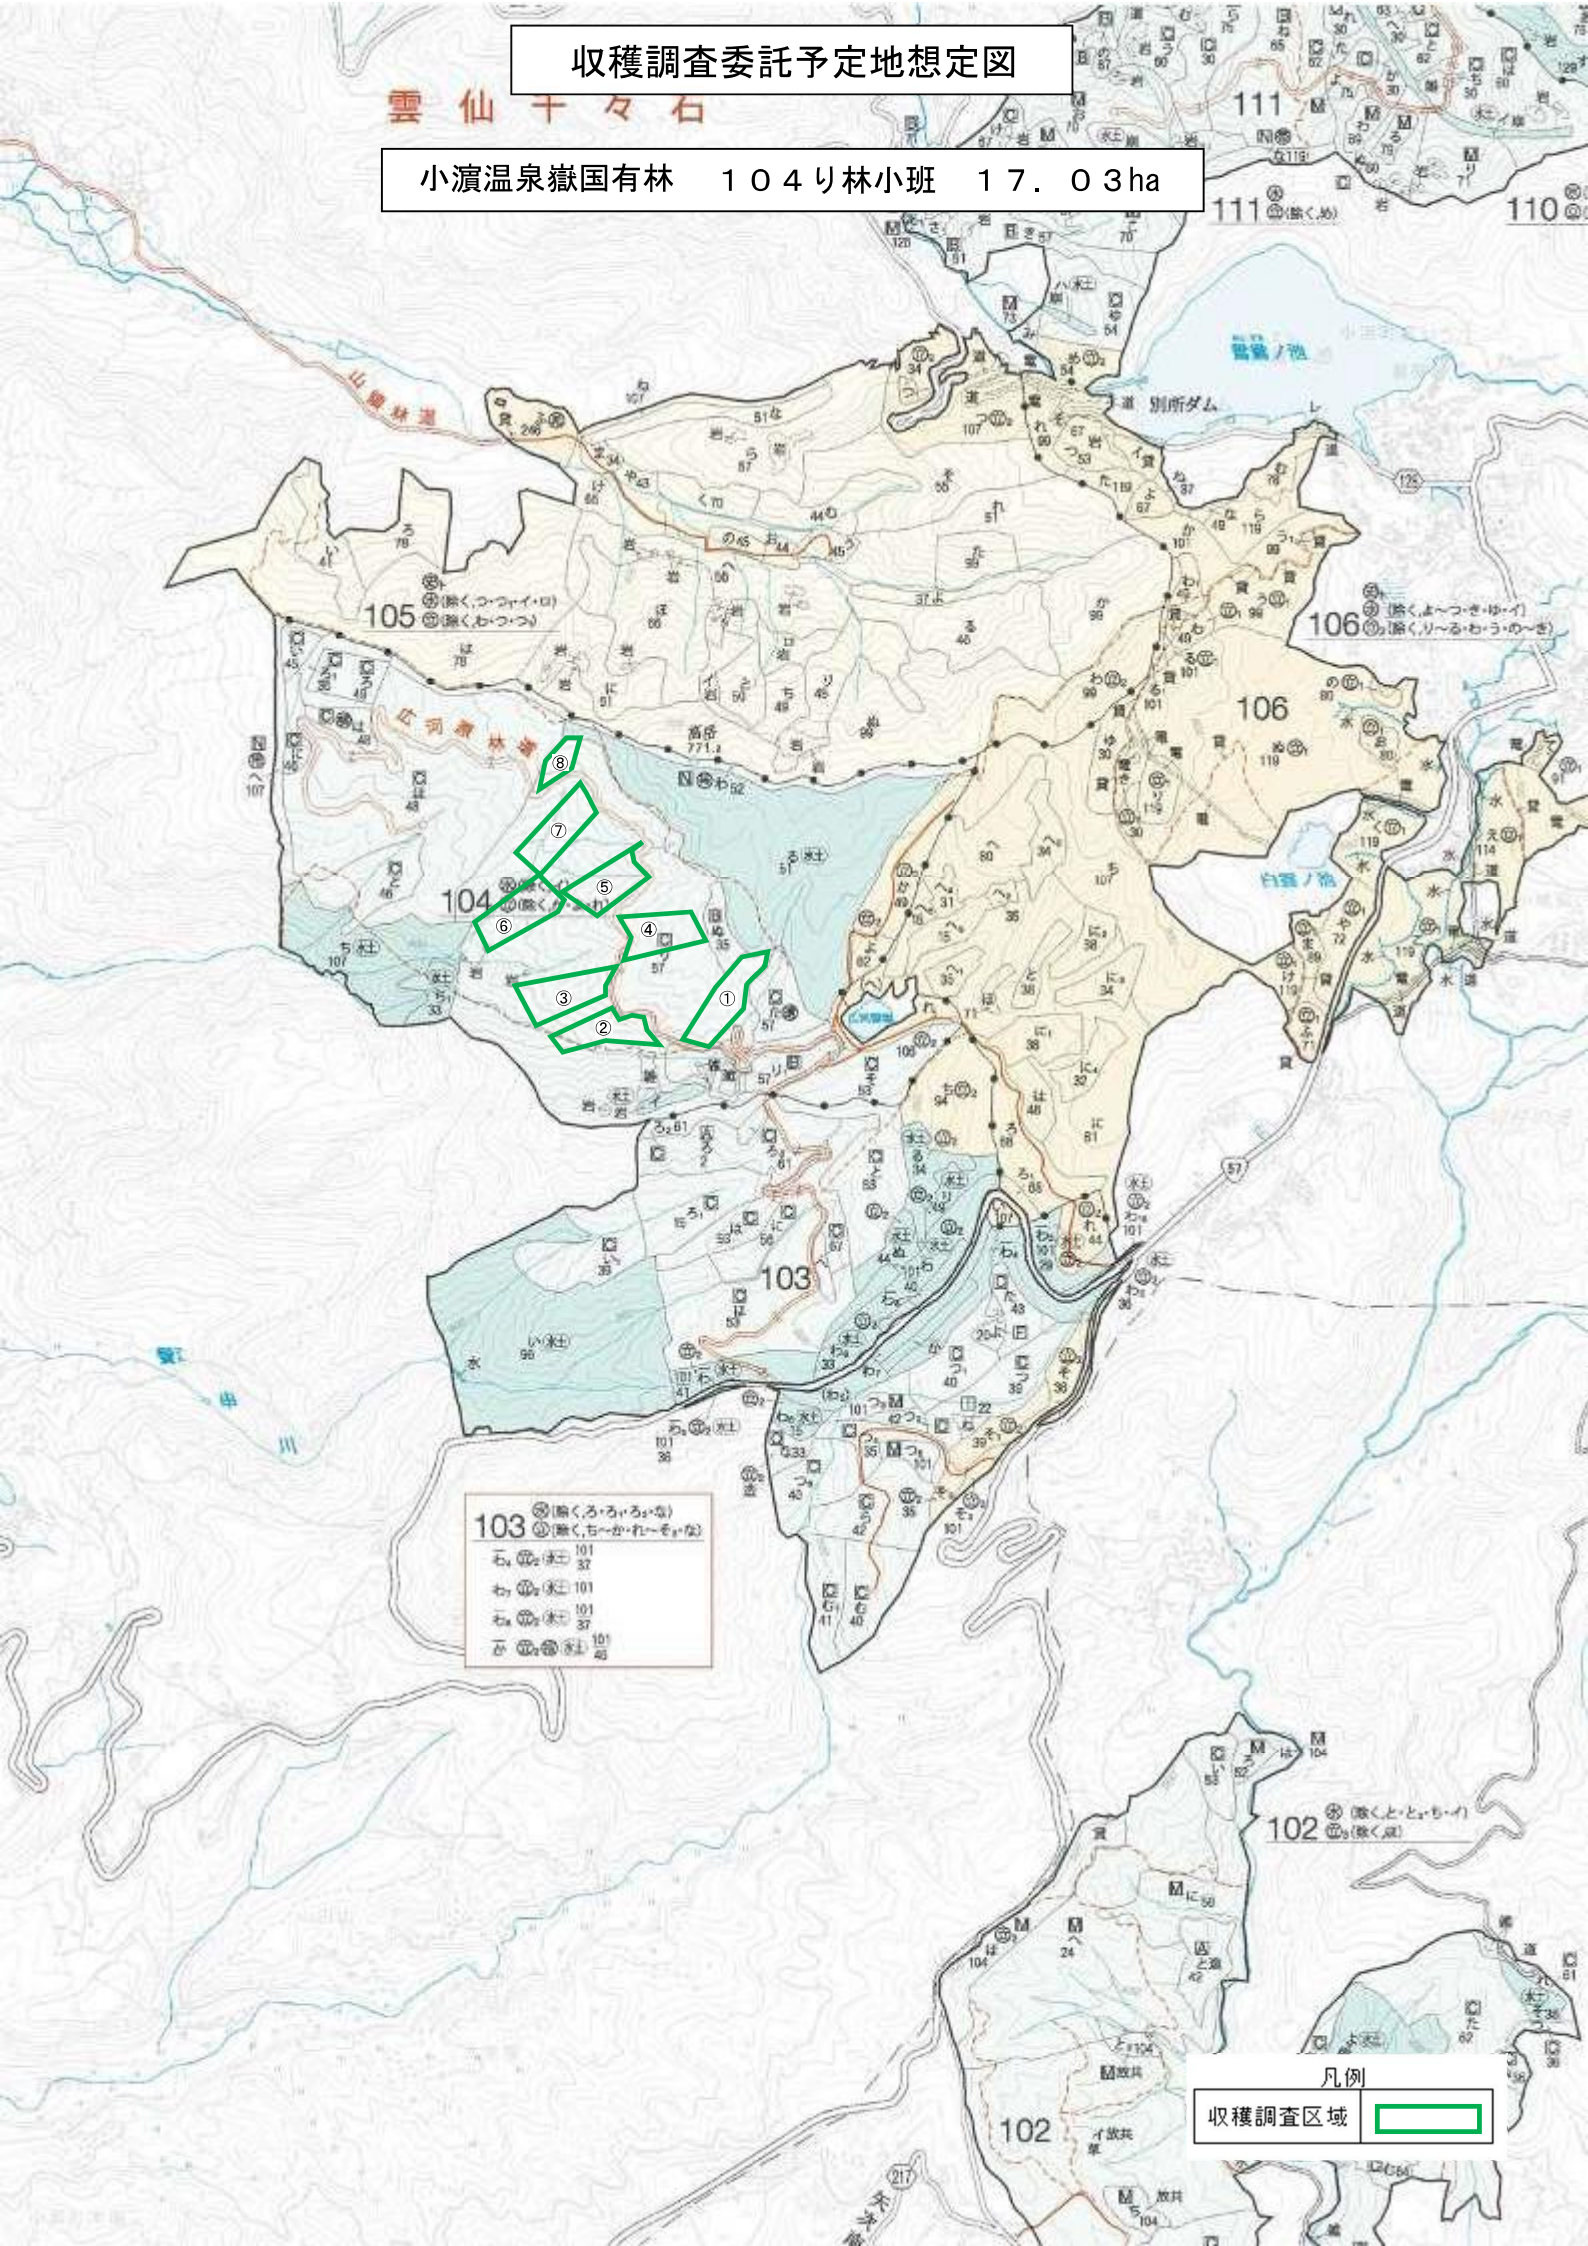

収穫調査委託予定地想定図

小濱温泉嶽国有林 104り林小班 17.03ha

103	① 樹くろ・ろ・ろ・ろ
	② 樹く・ち・か・れ・ろ・ろ
石	③ 樹 101
木	④ 樹 32
石	⑤ 樹 101
木	⑥ 樹 101
石	⑦ 樹 37
木	⑧ 樹 101

凡例
収穫調査区域 

収穫調査委託予定地想定図

小濱温泉嶽国有林 104リ林小班 17.03ha