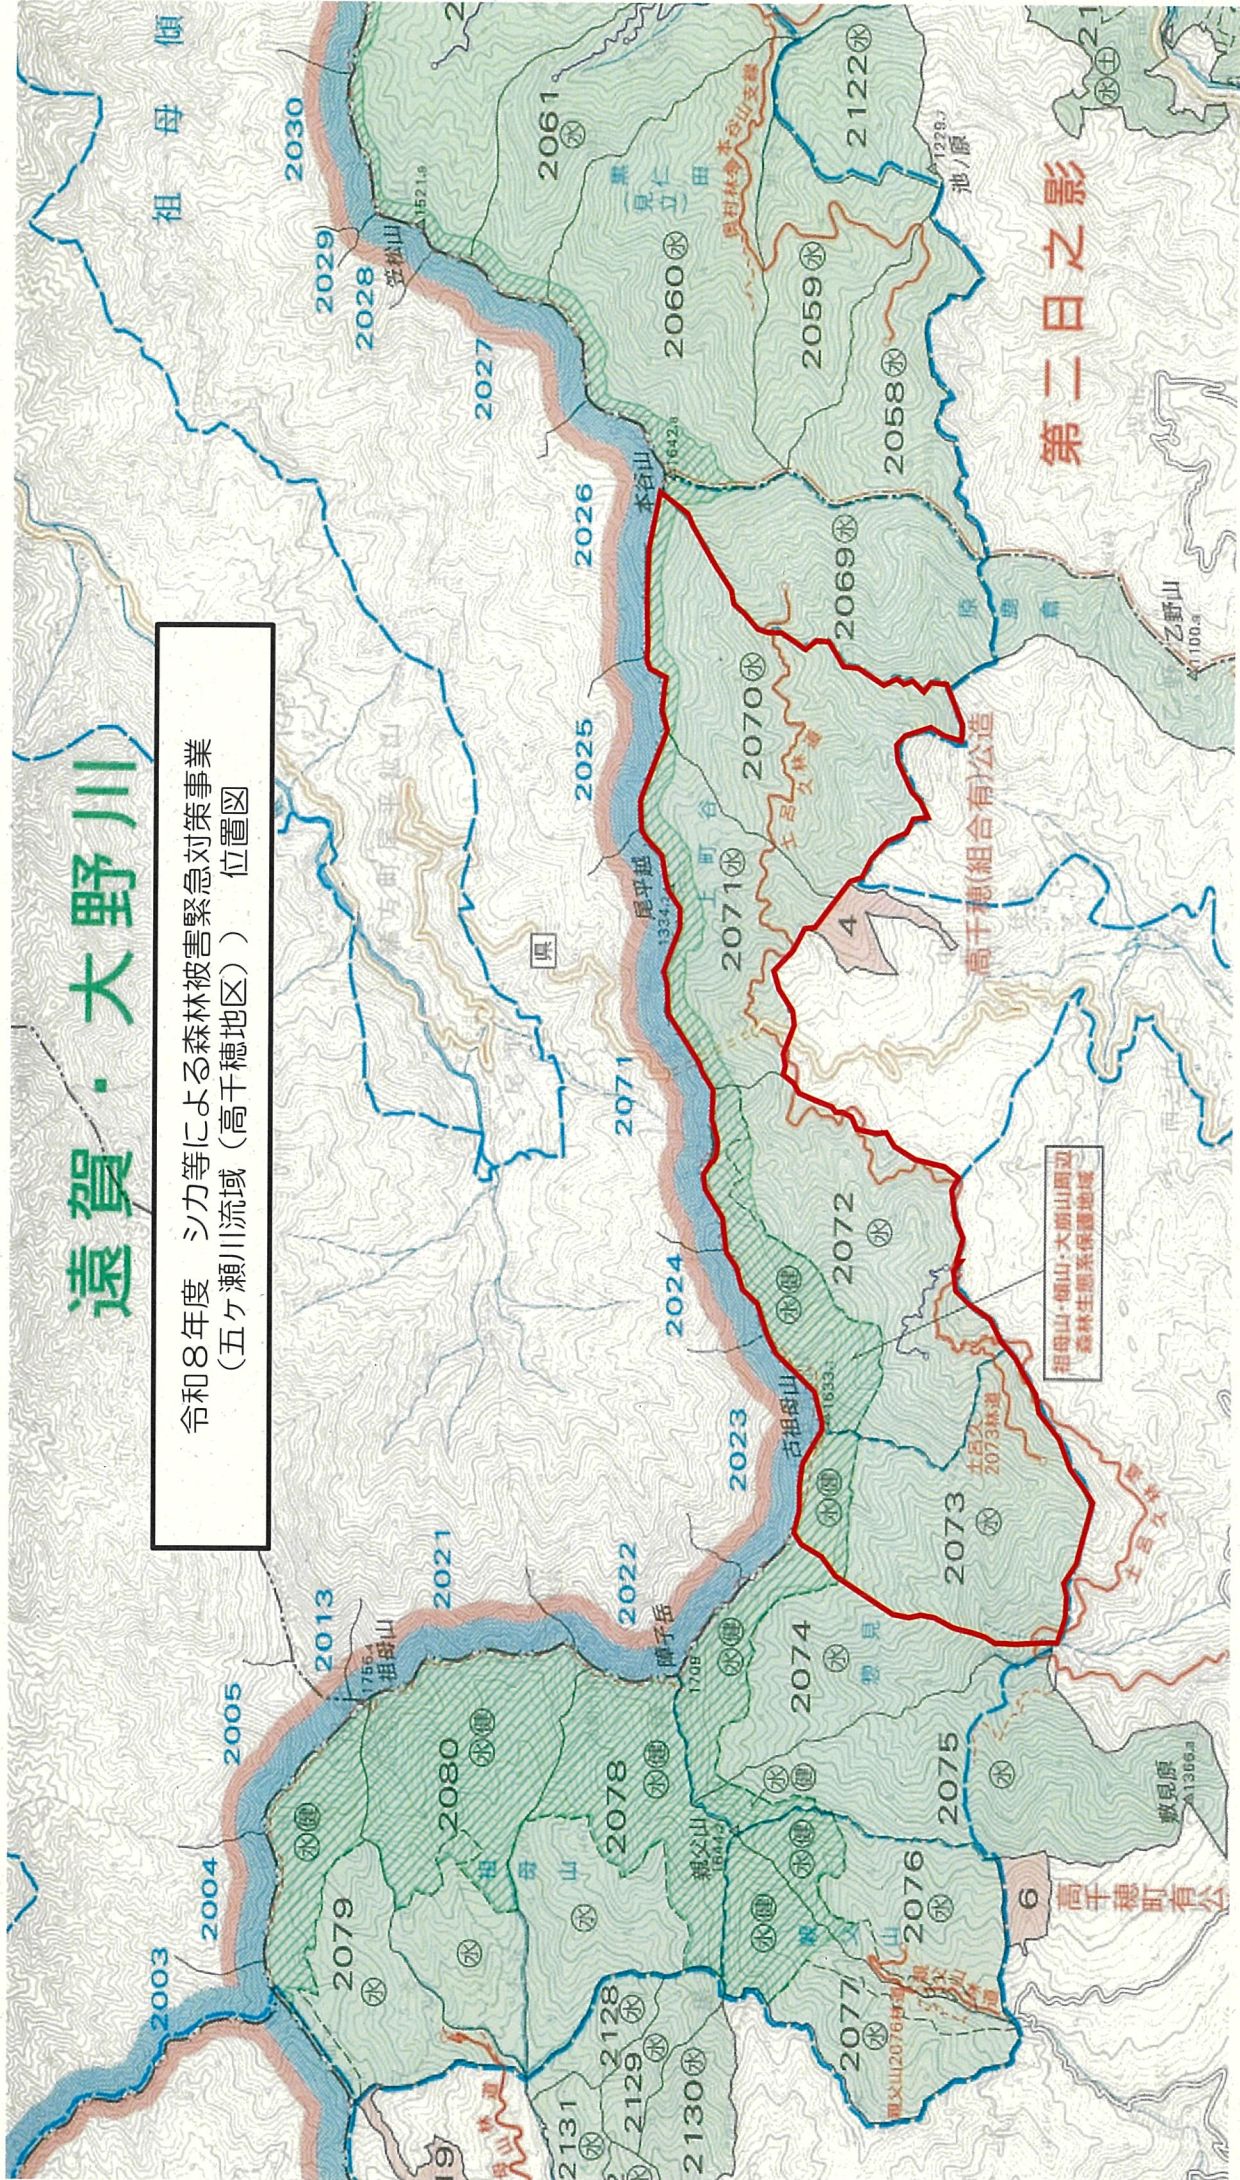

祖神山・傾山・大崩山周辺
森林生態系保護地域

令和8年度 シカ等による森林被害緊急対策事業
(五ヶ瀬川流域(八戸地区)) 位置図

令和8年度 シカ等による森林被害緊急対策事業
(五ヶ瀬川流域(日之影地区)) 位置図

豊後大野市

大分森林

祖母傾国定公園

祖母山・傾山・大崩山周辺
森林生態系保護地域

第二日之影

遠賀・大野川

令和8年度 シカ等による森林被害緊急対策事業
(五ヶ瀬川流域(高千穂地区) 位置図)

第二日之影

高千穂(組合有)公道

祖母山・嶺山・大野山周辺
森林生態系保護地域

高千穂町有公

祖母傾

県

6

19