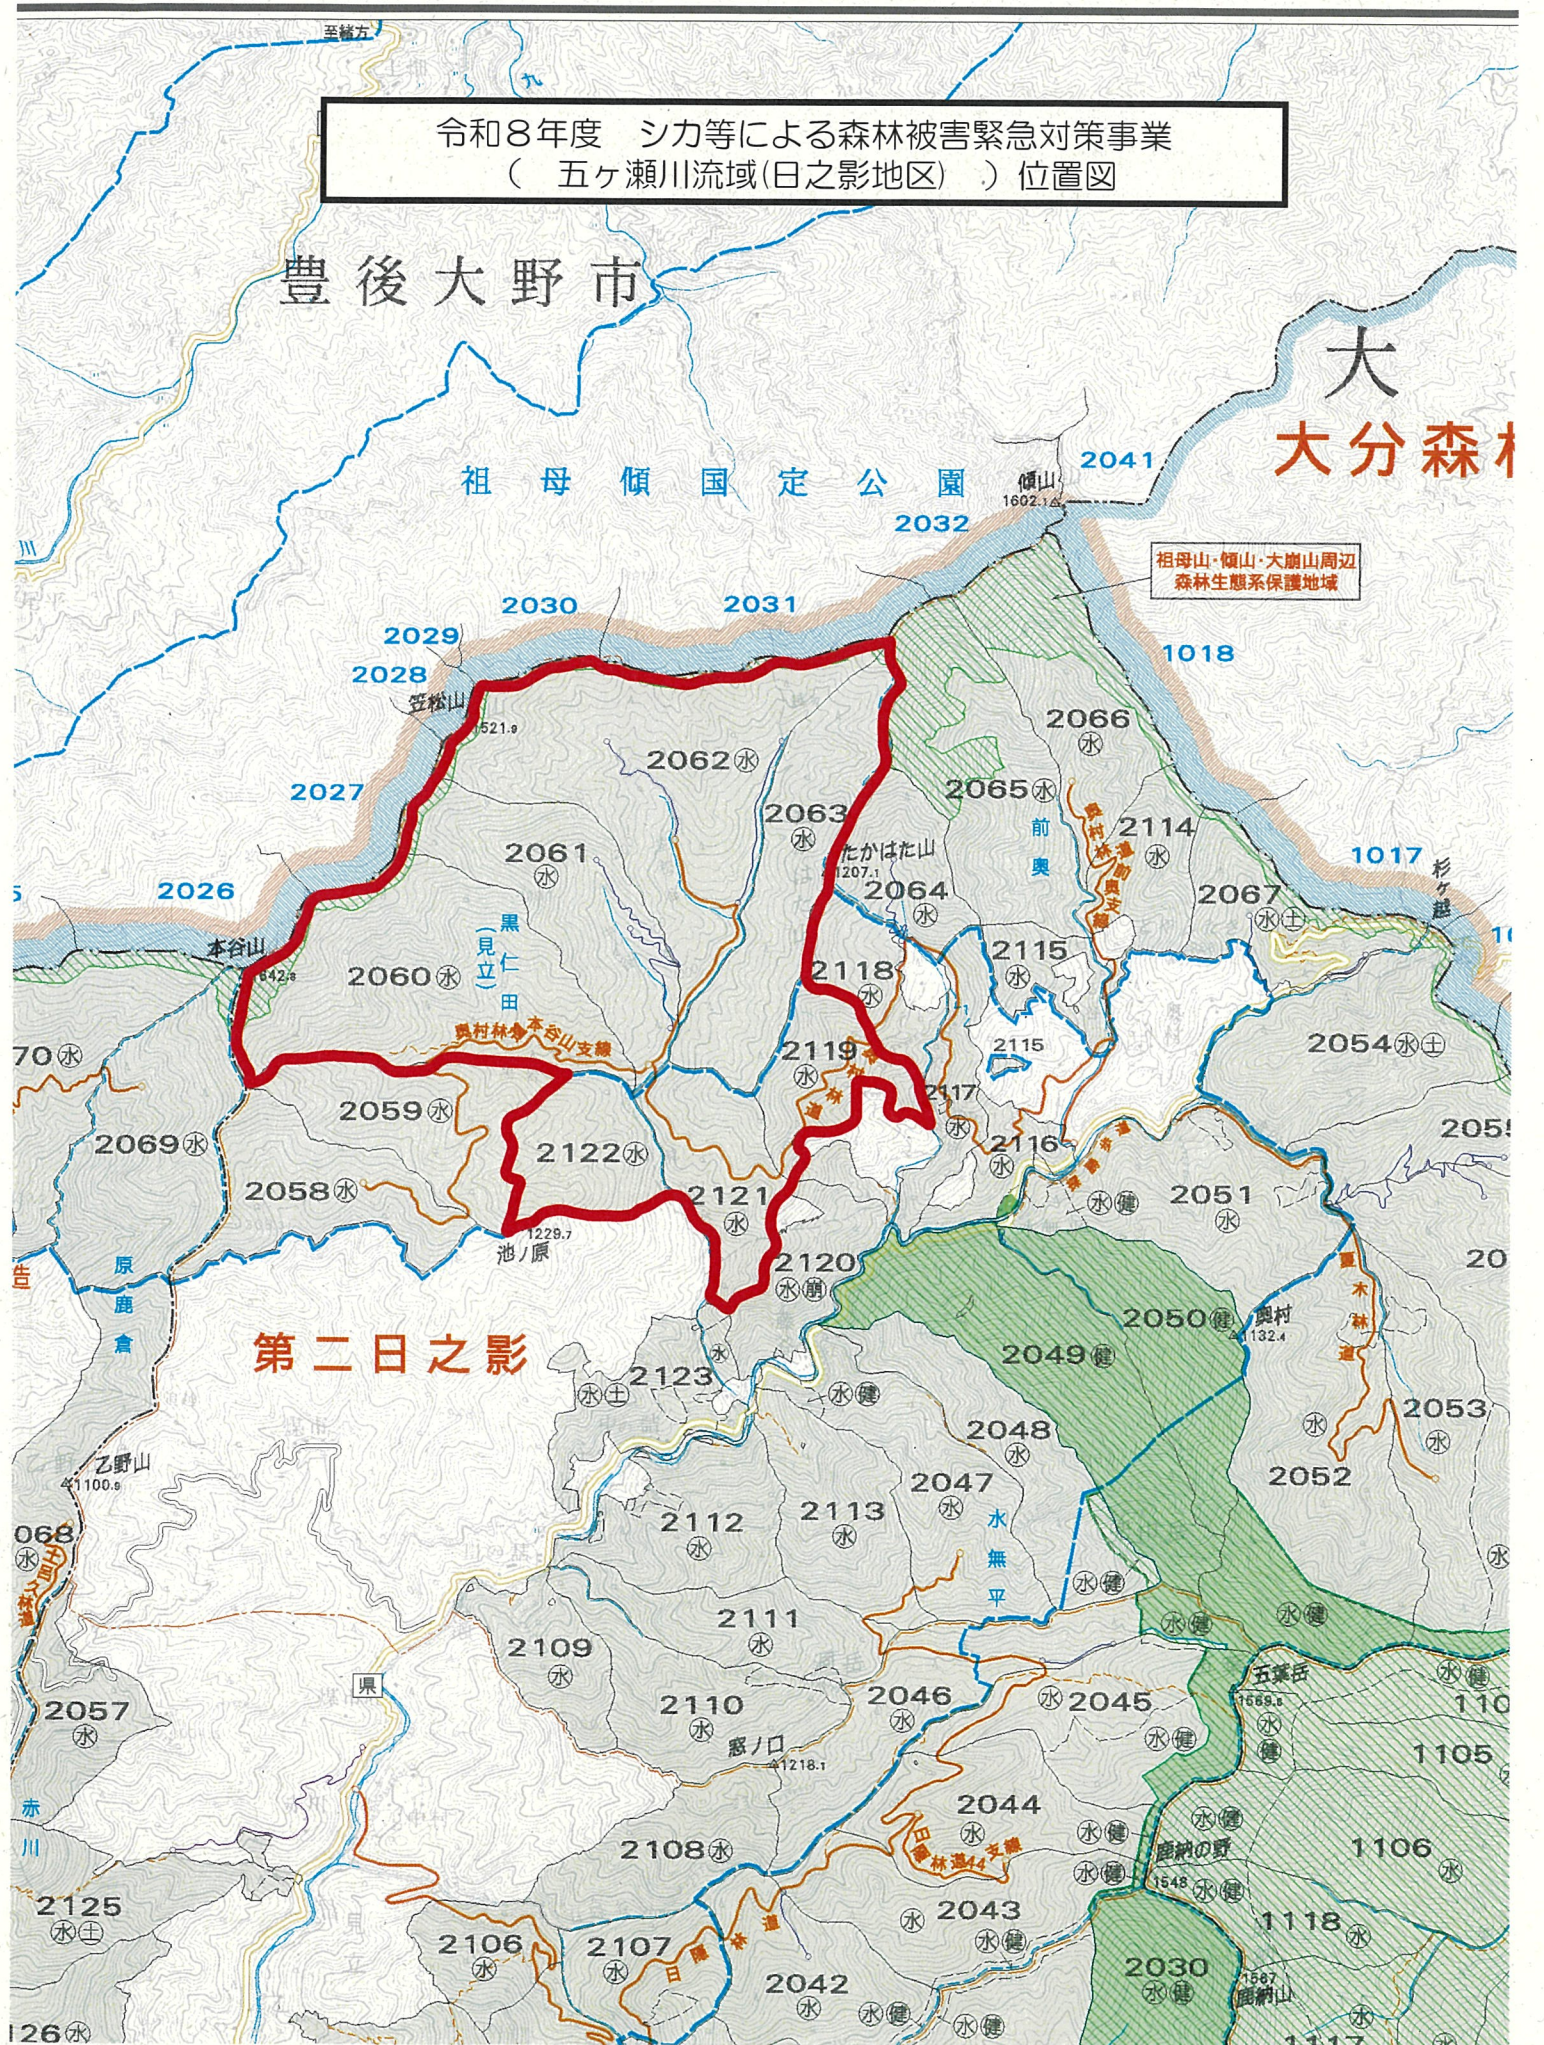

祖神山・傾山・大崩山周辺
森林生態系保護地域

令和8年度 シカ等による森林被害緊急対策事業
(五ヶ瀬川流域(八戸地区)) 位置図

令和8年度 シカ等による森林被害緊急対策事業
(五ヶ瀬川流域(日之影地区)) 位置図

豊後大野市

大分森林

祖母傾国定公園

祖母山・傾山・大崩山周辺
森林生態系保護地域

第二日之影

遠賀・大野川

令和8年度 シカ等による森林被害緊急対策事業
(五ヶ瀬川流域(高千穂地区) 位置図)

第二日之影

高千穂(組合有)公道

祖母山・嶺山・大野山周辺
森林生態系保護地域

高千穂町有公

祖母傾

県

6

19