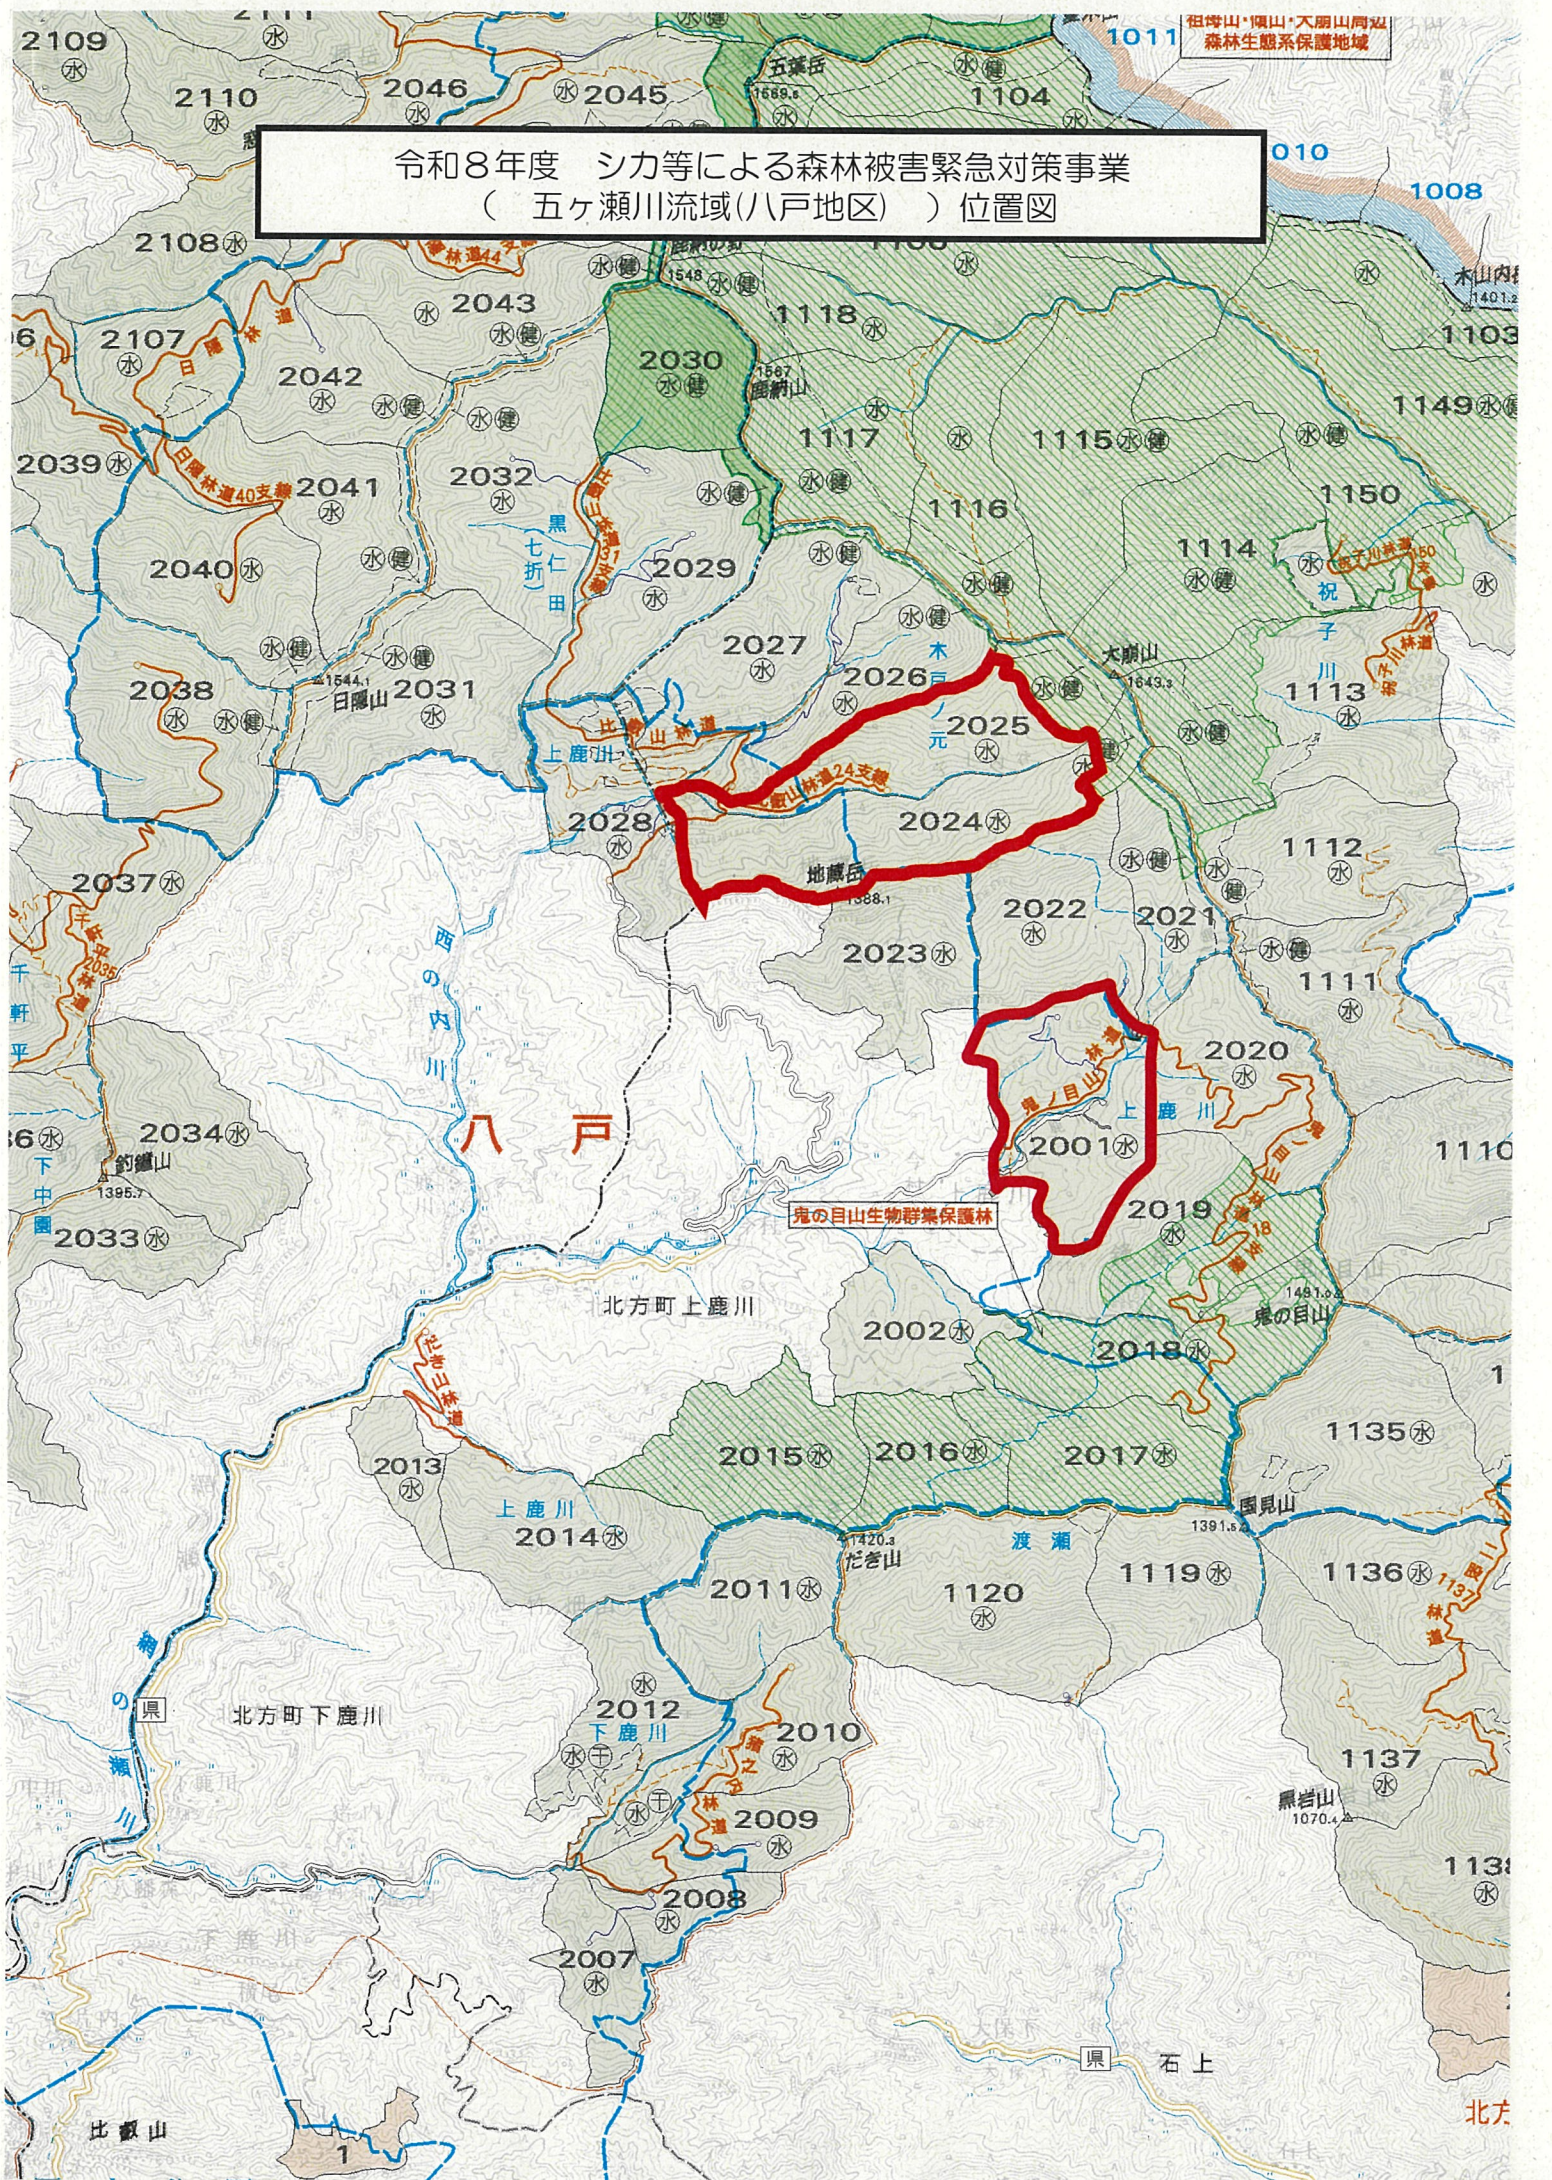

祖神山・傾山・大崩山周辺
森林生態系保護地域

令和8年度 シカ等による森林被害緊急対策事業
(五ヶ瀬川流域(八戸地区)) 位置図

令和8年度 シカ等による森林被害緊急対策事業
(五ヶ瀬川流域(日之影地区)) 位置図

豊後大野市

大分森林

祖母傾国定公園

祖母山・傾山・大崩山周辺
森林生態系保護地域

第二日之影

遠賀・大野川

令和8年度 シカ等による森林被害緊急対策事業
(五ヶ瀬川流域(高千穂地区) 位置図)

第二日之影

高千穂(組合有)公道

祖母山・嶺山・大野山周辺
森林生態系保護地域

高千穂町有公

祖母傾

県

6

19