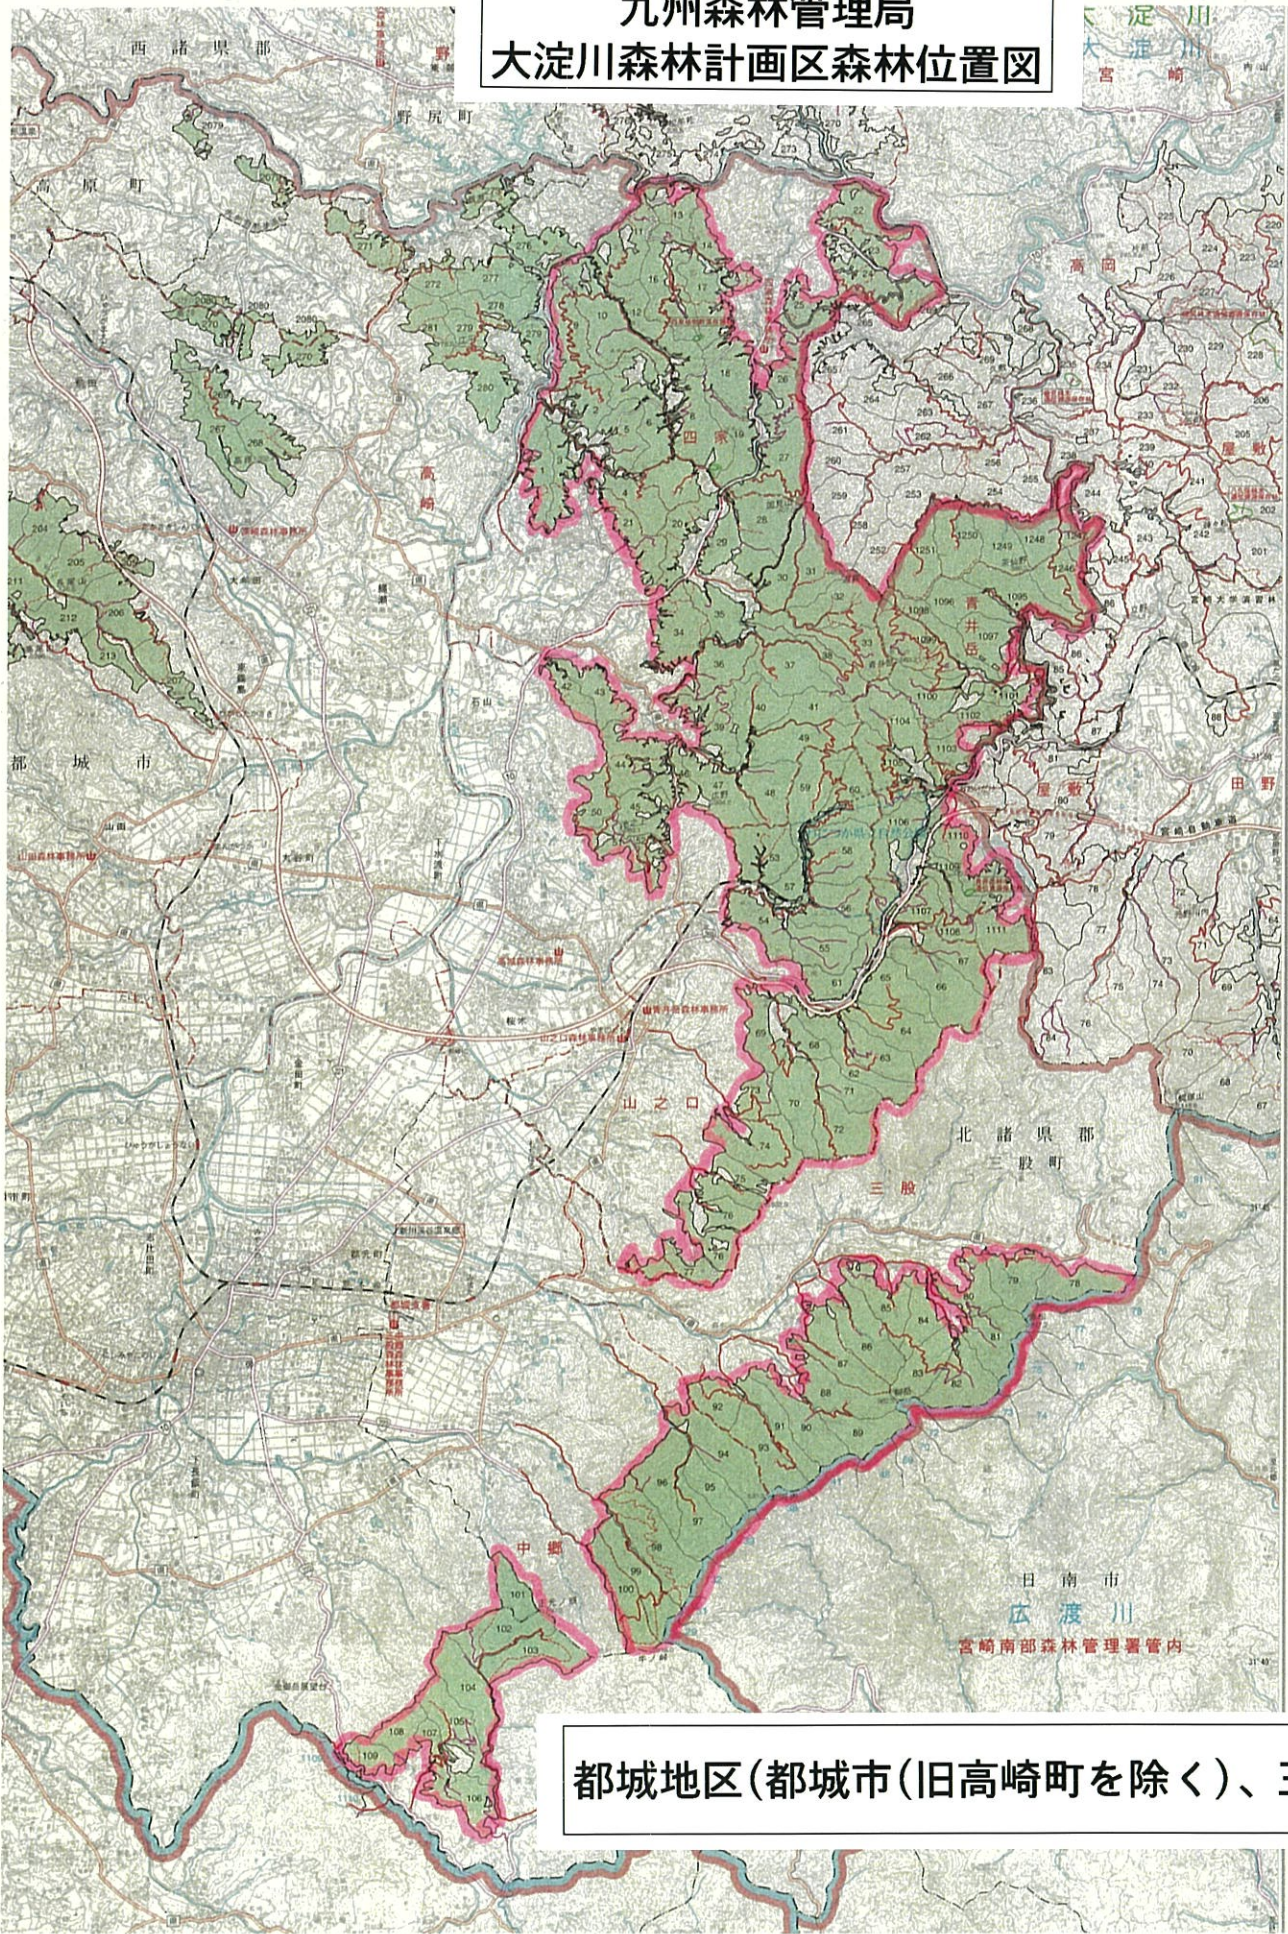

九州森林管理局
大淀川森林計画区森林位置図

都城地区(都城市(旧高崎町を除く)、三股町)