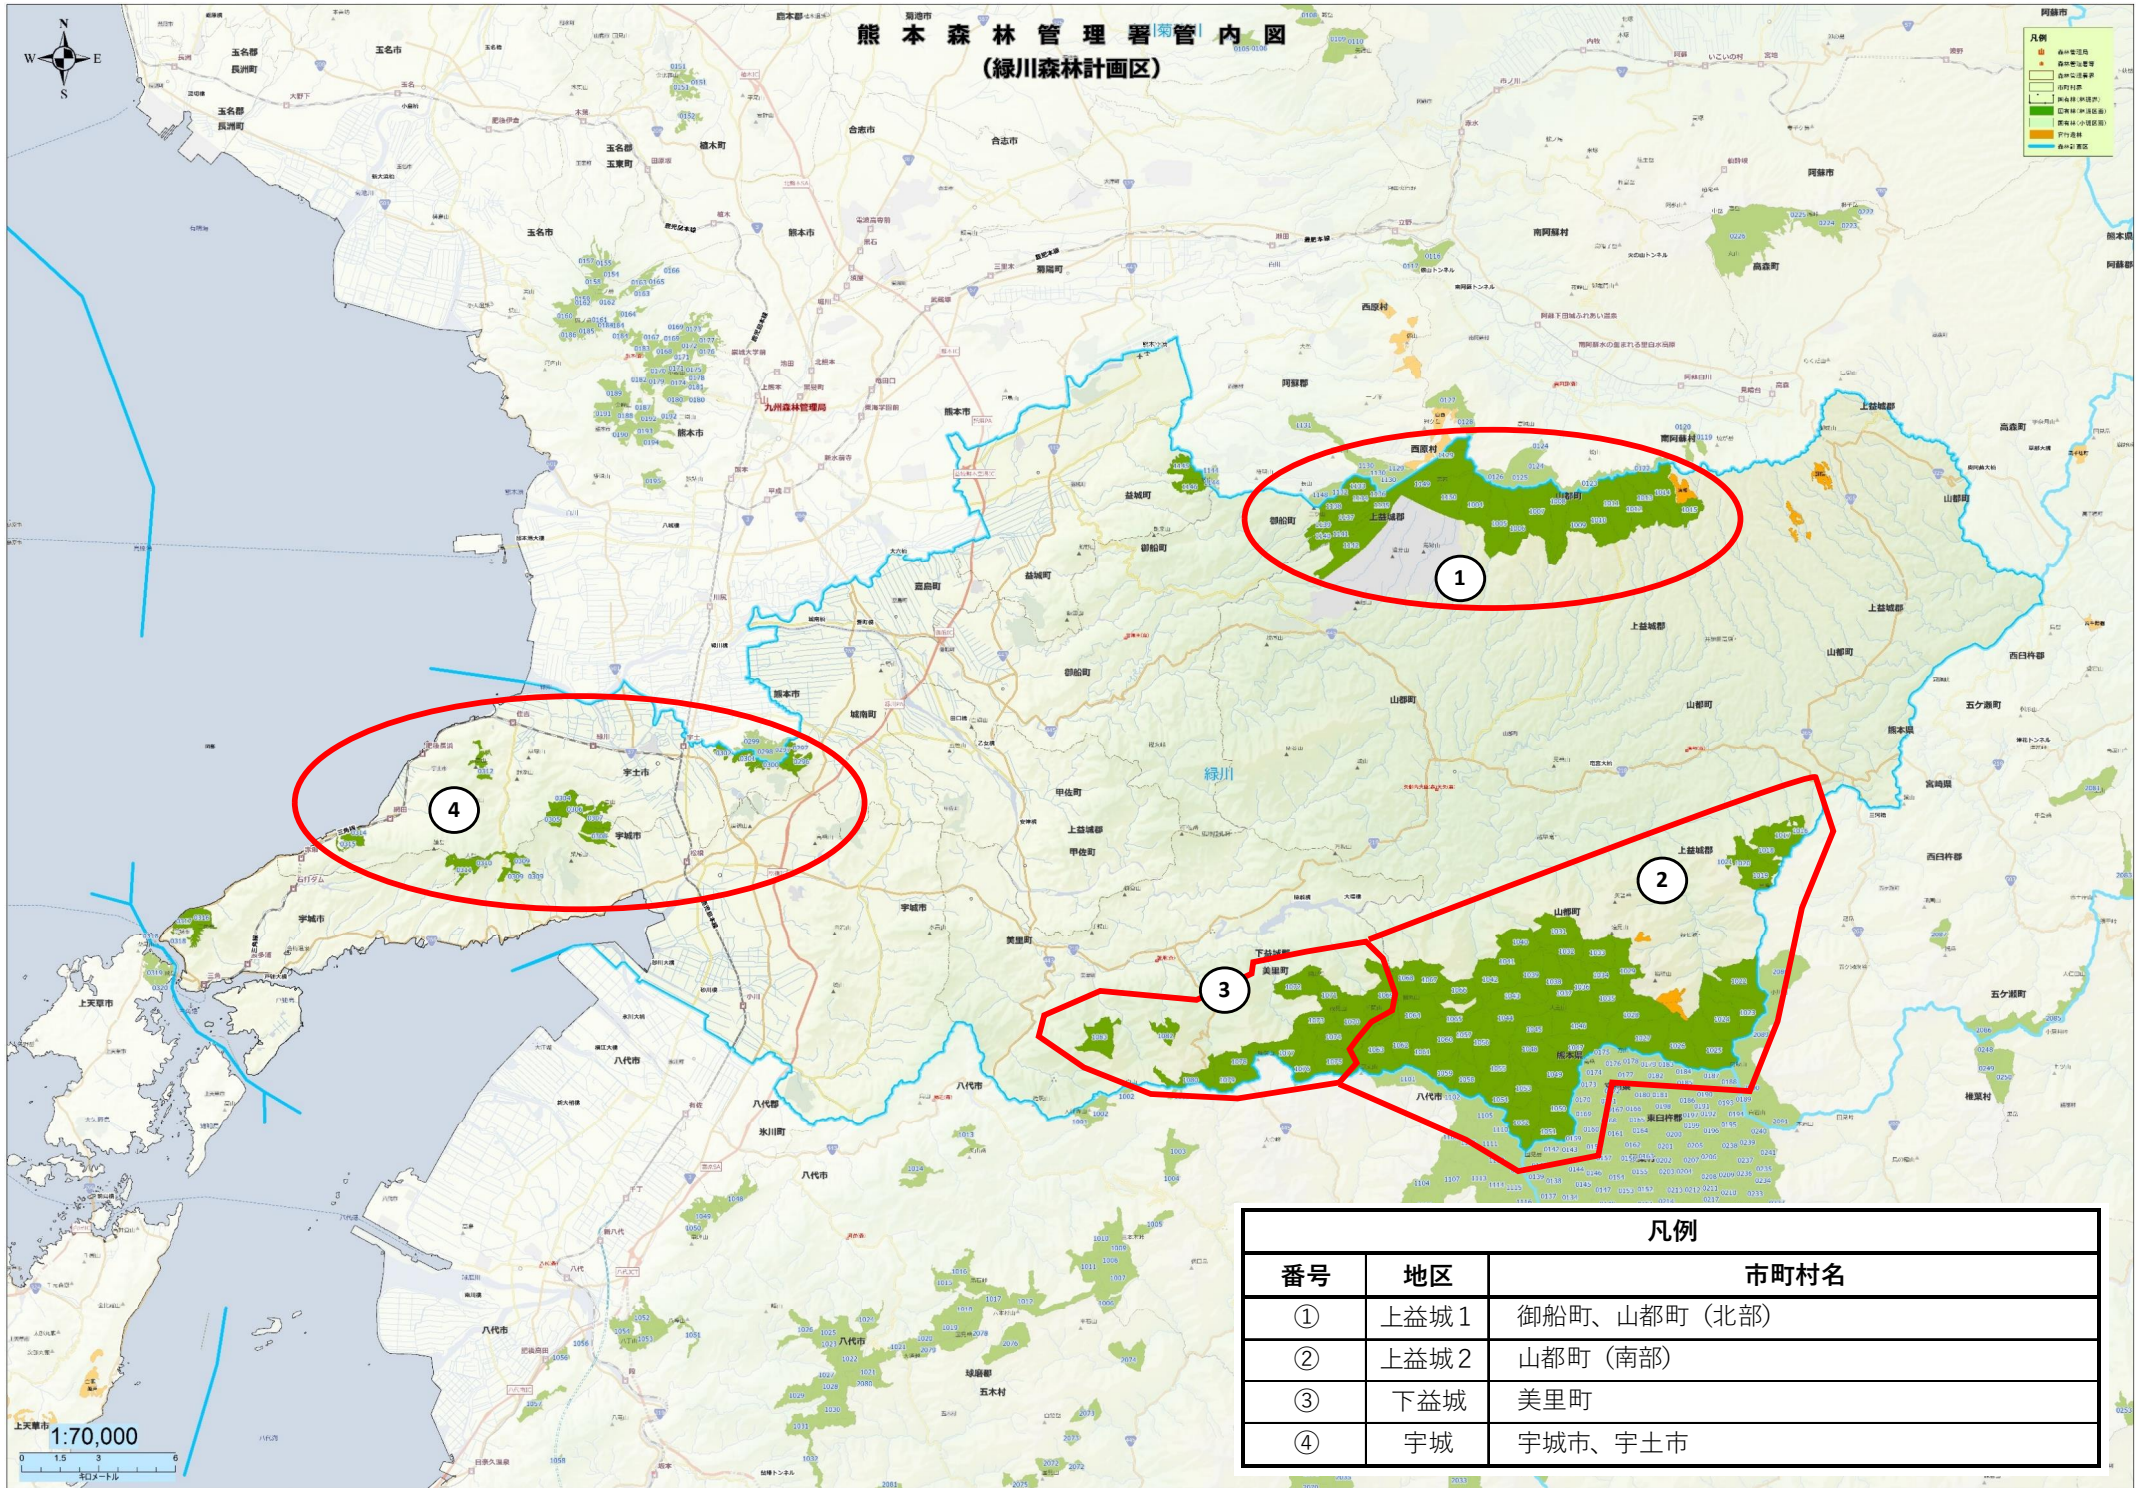

熊本森林管理署管内図 (緑川森林計画区)

凡例

- 森林管理区
- 森林管理署
- 森林計画区
- 市町村界
- 国定公園(指定)
- 国定公園(未指定)
- 国定公園(指定)
- 国定公園(未指定)

凡例		
番号	地区	市町村名
①	上益城1	御船町、山都町 (北部)
②	上益城2	山都町 (南部)
③	下益城	美里町
④	宇城	宇城市、宇土市

1:70,000
0 1.5 3 6
和メートル