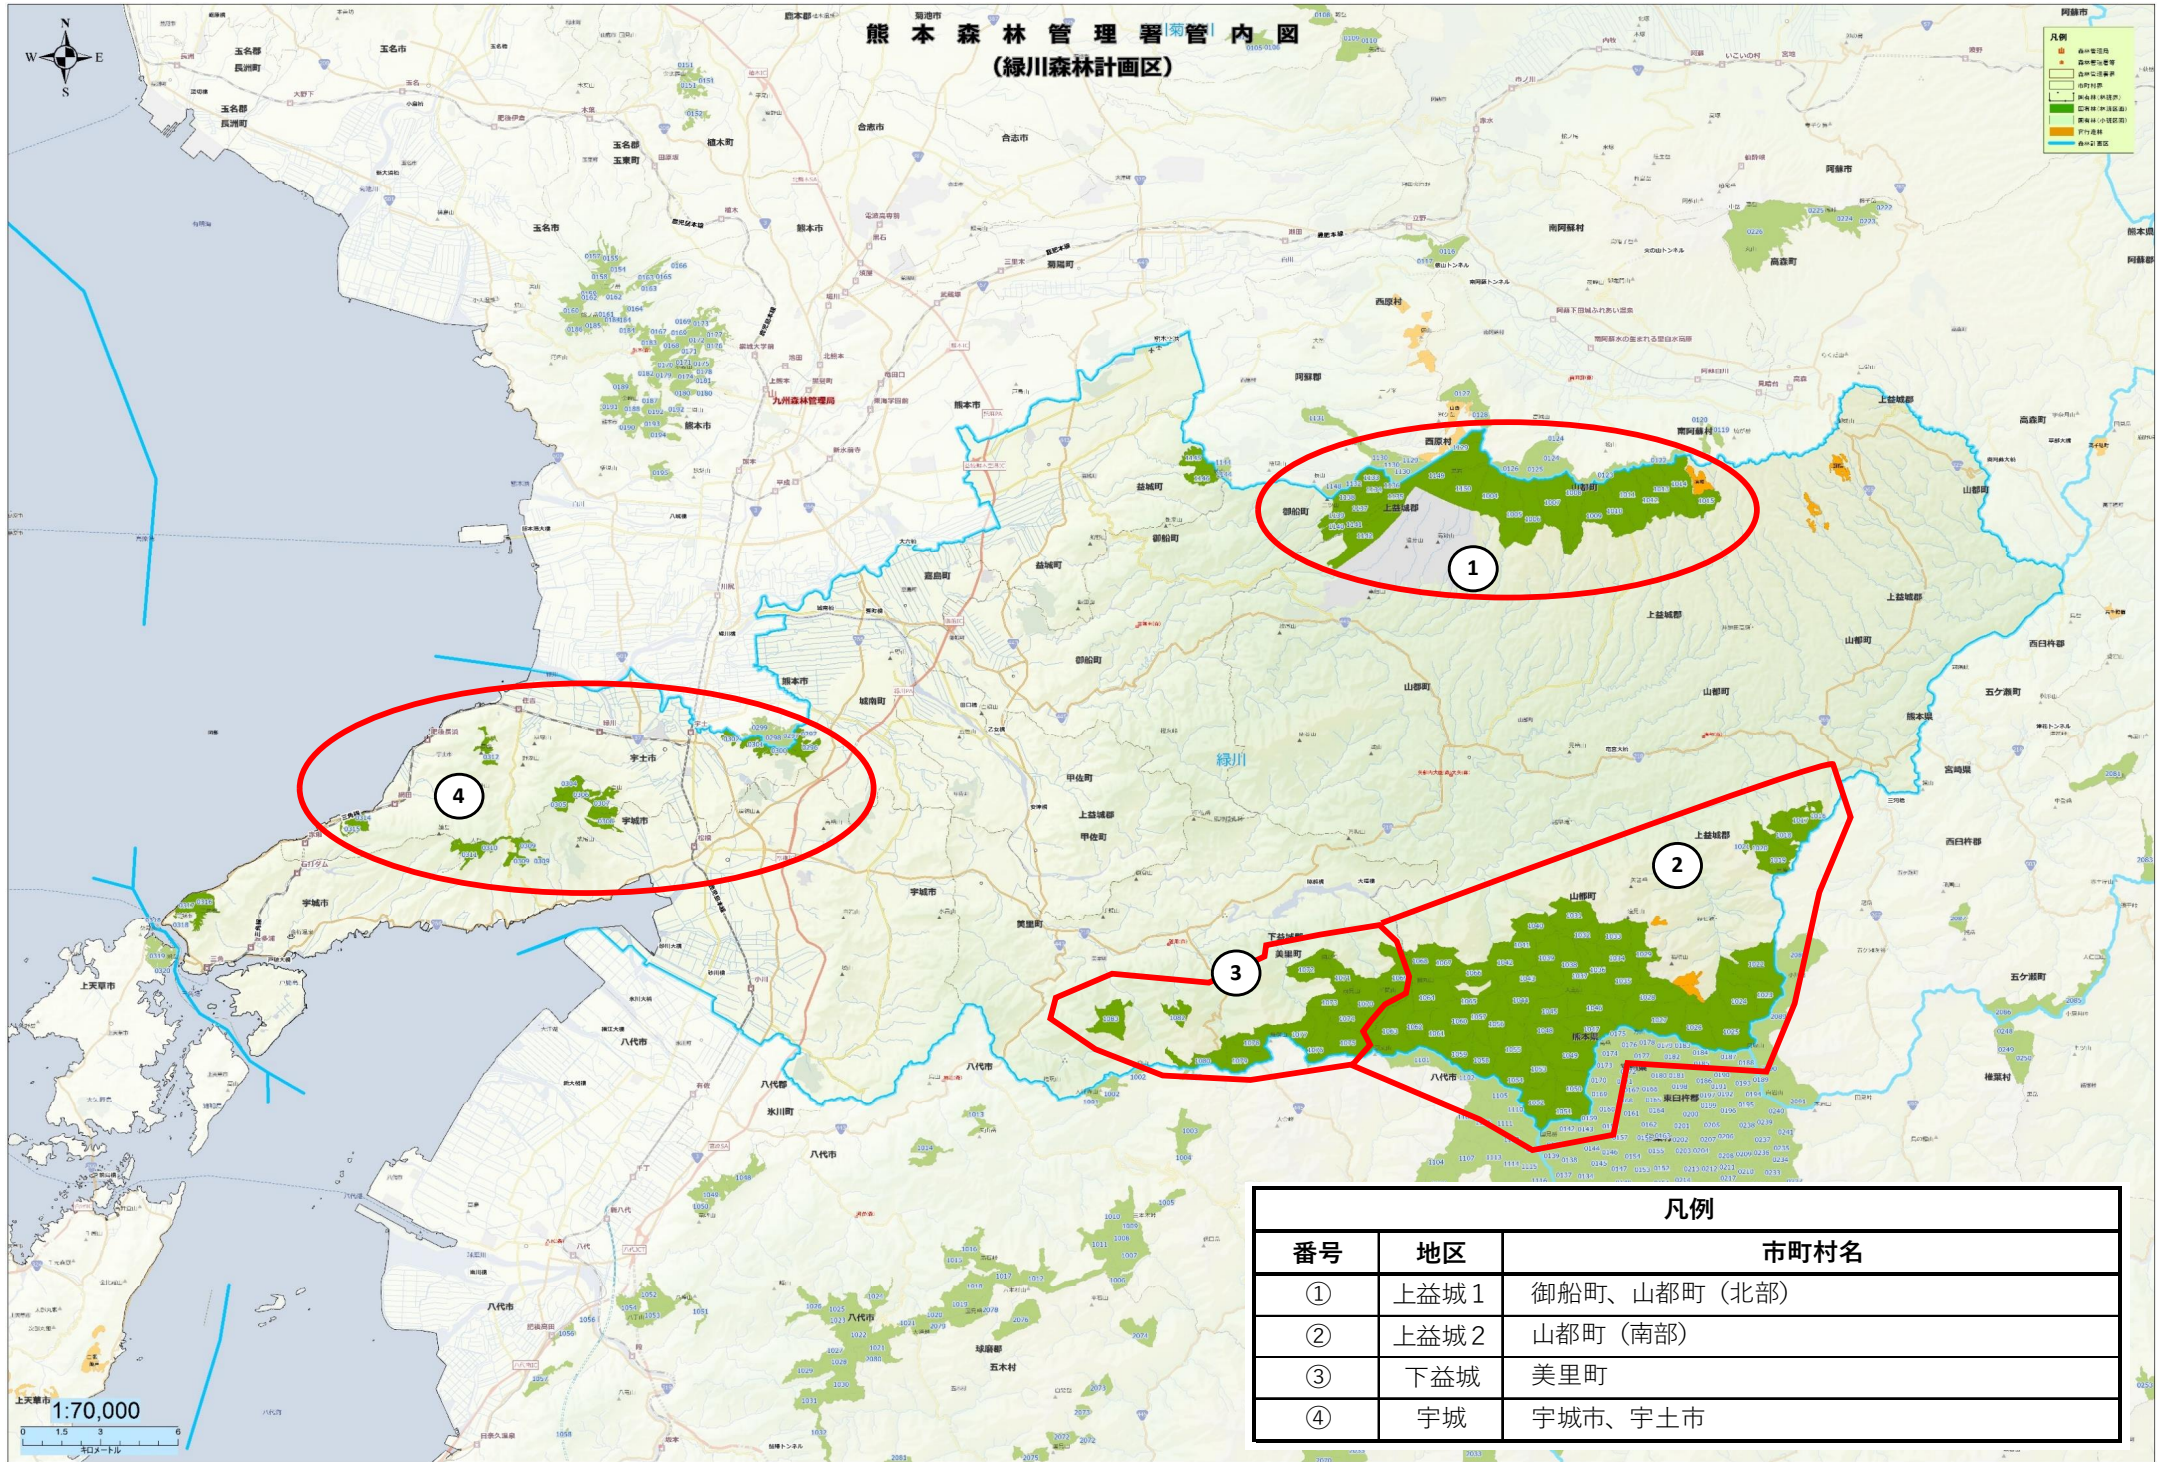

# 熊本森林管理署管内図 (白川菊池川森林計画区)

凡例		
番号	地区	市町村名
①	鹿本周辺	山鹿市、菊池市 (北部)
②	菊池	菊池市、阿蘇市 (菊池渓谷周辺)
③	阿蘇 1	小国町、南小国町
④	阿蘇 2	高森町
⑤	阿蘇 3	南阿蘇村、西原村、益城町
⑥	熊本 1	熊本市 (金峰山周辺)
⑦	熊本 2	熊本市 (旧植木町)

# 熊本森林管理署管内図 (緑川森林計画区)

凡例		
番号	地区	市町村名
①	上益城 1	御船町、山都町 (北部)
②	上益城 2	山都町 (南部)
③	下益城	美里町
④	宇城	宇城市、宇土市

# 熊本森林管理署管内図 (天草森林計画区)

- 凡例
- 森林管理署
  - 森林管理署等
  - 市町村界
  - 国有林(林区界)
  - 国有林(林区区域)
  - 国有林(小區区画)
  - 官行造林
  - 森林計画区

凡例		
番号	地区	市町村名
①	天草4	天草市(旧天草町)

1:70,000