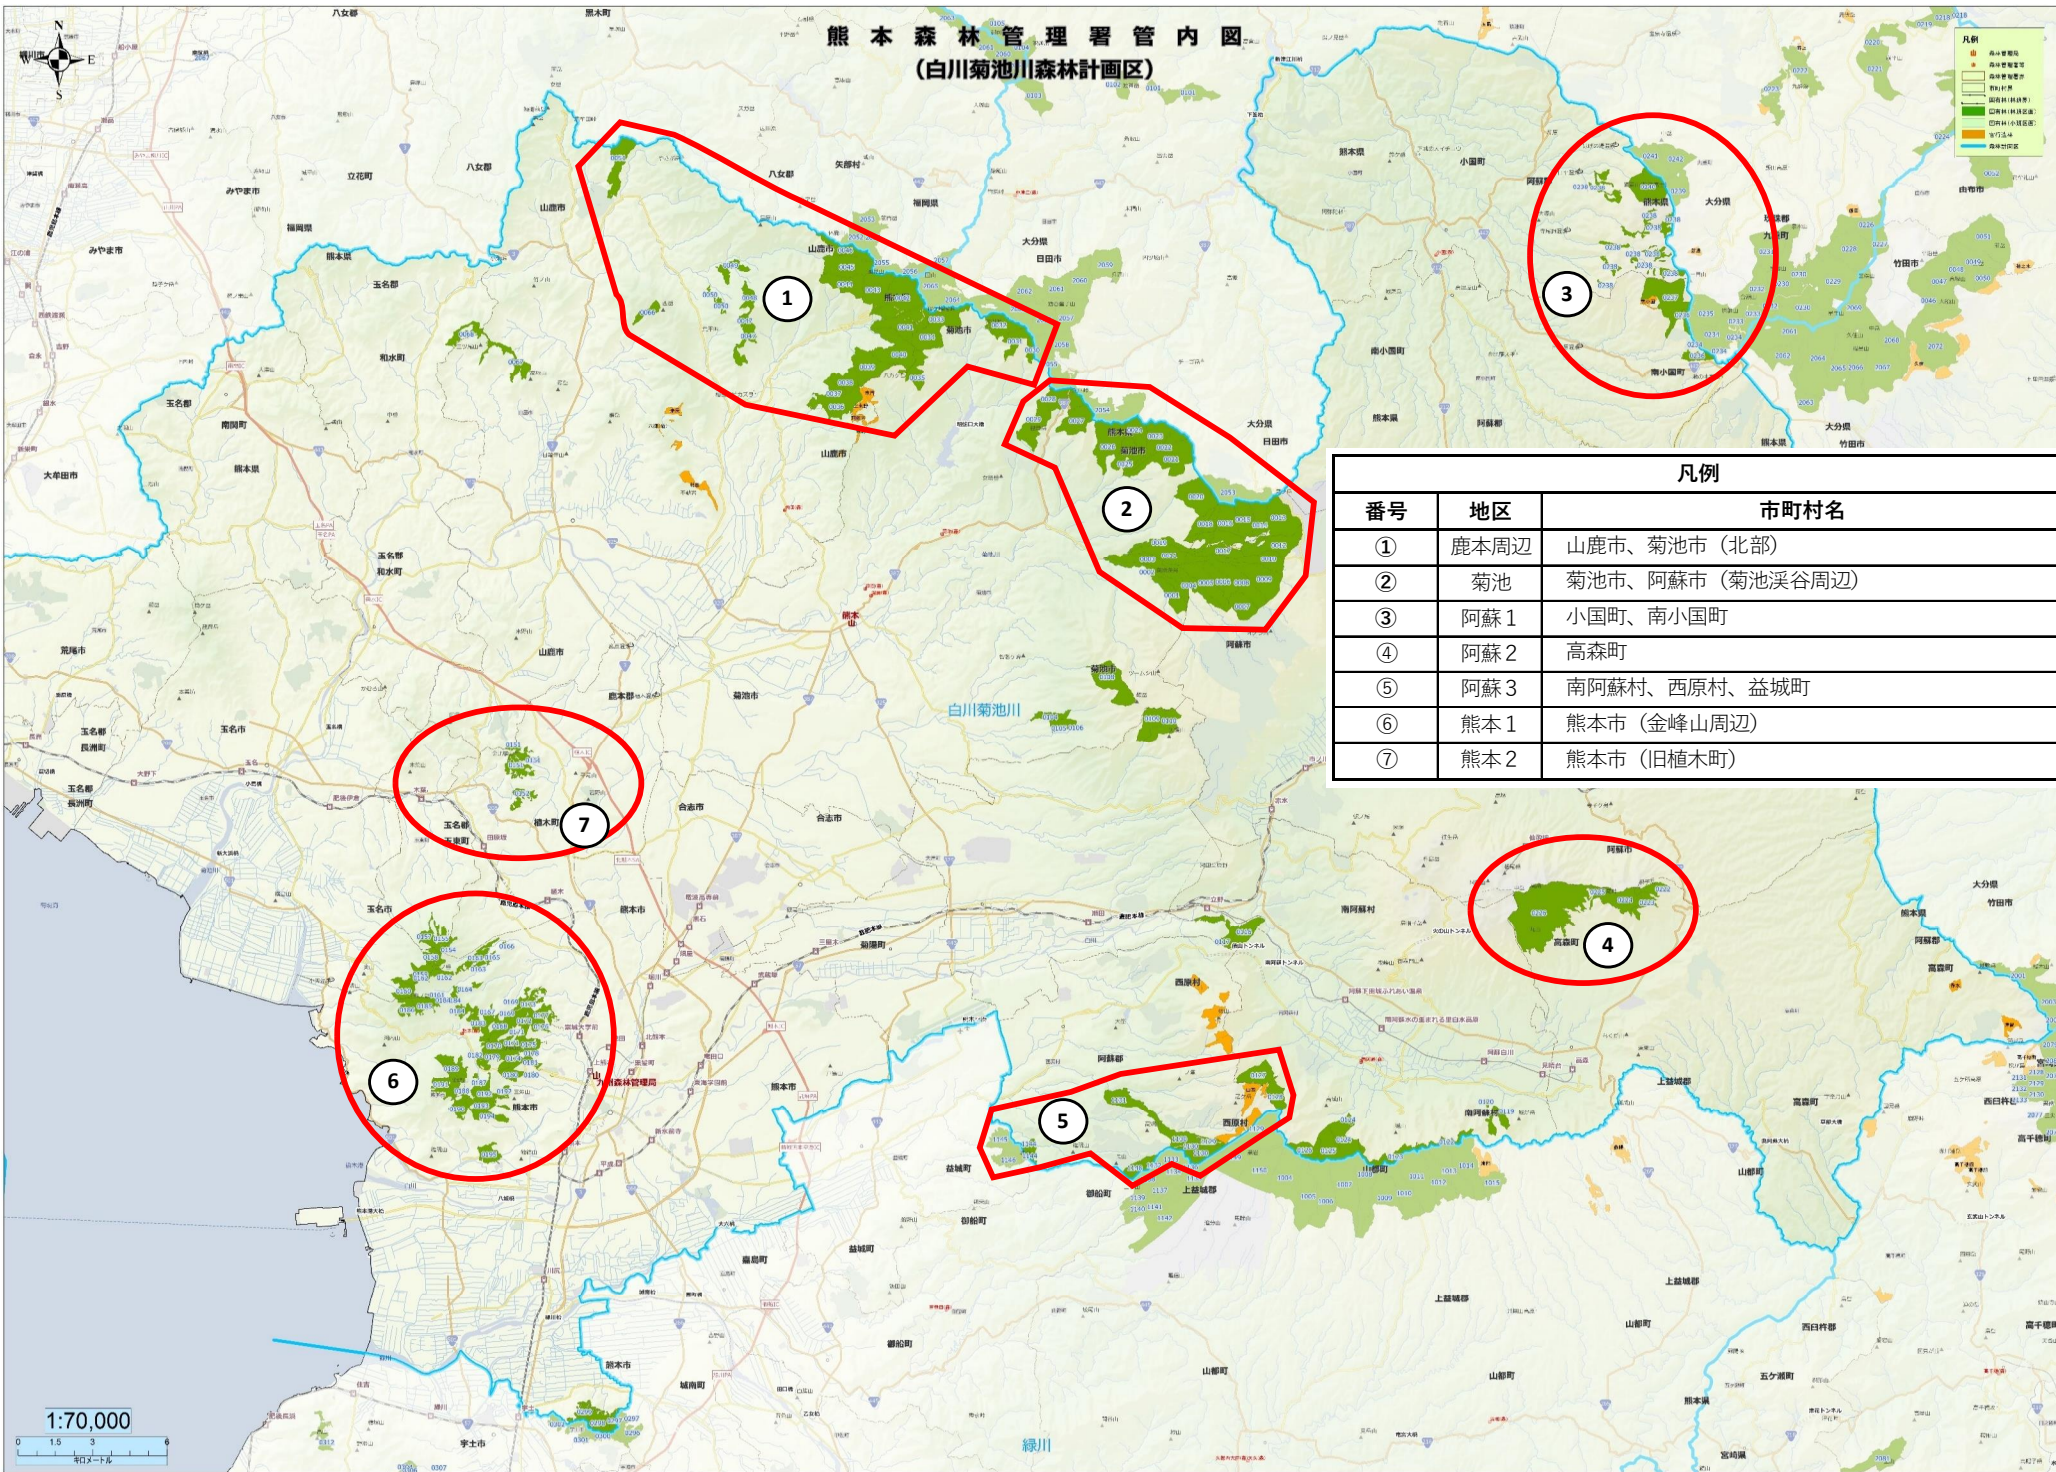

# 熊本森林管理署管内図 (白川菊池川森林計画区)

凡例		
番号	地区	市町村名
①	鹿本周辺	山鹿市、菊池市 (北部)
②	菊池	菊池市、阿蘇市 (菊池渓谷周辺)
③	阿蘇 1	小国町、南小国町
④	阿蘇 2	高森町
⑤	阿蘇 3	南阿蘇村、西原村、益城町
⑥	熊本 1	熊本市 (金峰山周辺)
⑦	熊本 2	熊本市 (旧植木町)

# 熊本森林管理署管内図 (緑川森林計画区)

凡例		
番号	地区	市町村名
①	上益城 1	御船町、山都町 (北部)
②	上益城 2	山都町 (南部)
③	下益城	美里町
④	宇城	宇城市、宇土市

# 熊本森林管理署管内図 (天草森林計画区)

- 凡例
- 森林管理署
  - 森林管理署等
  - 市町村界
  - 国有林(林区界)
  - 国有林(林区区域)
  - 国有林(小區区画)
  - 官行造林
  - 森林計画区

凡例		
番号	地区	市町村名
①	天草4	天草市(旧天草町)

1:70,000