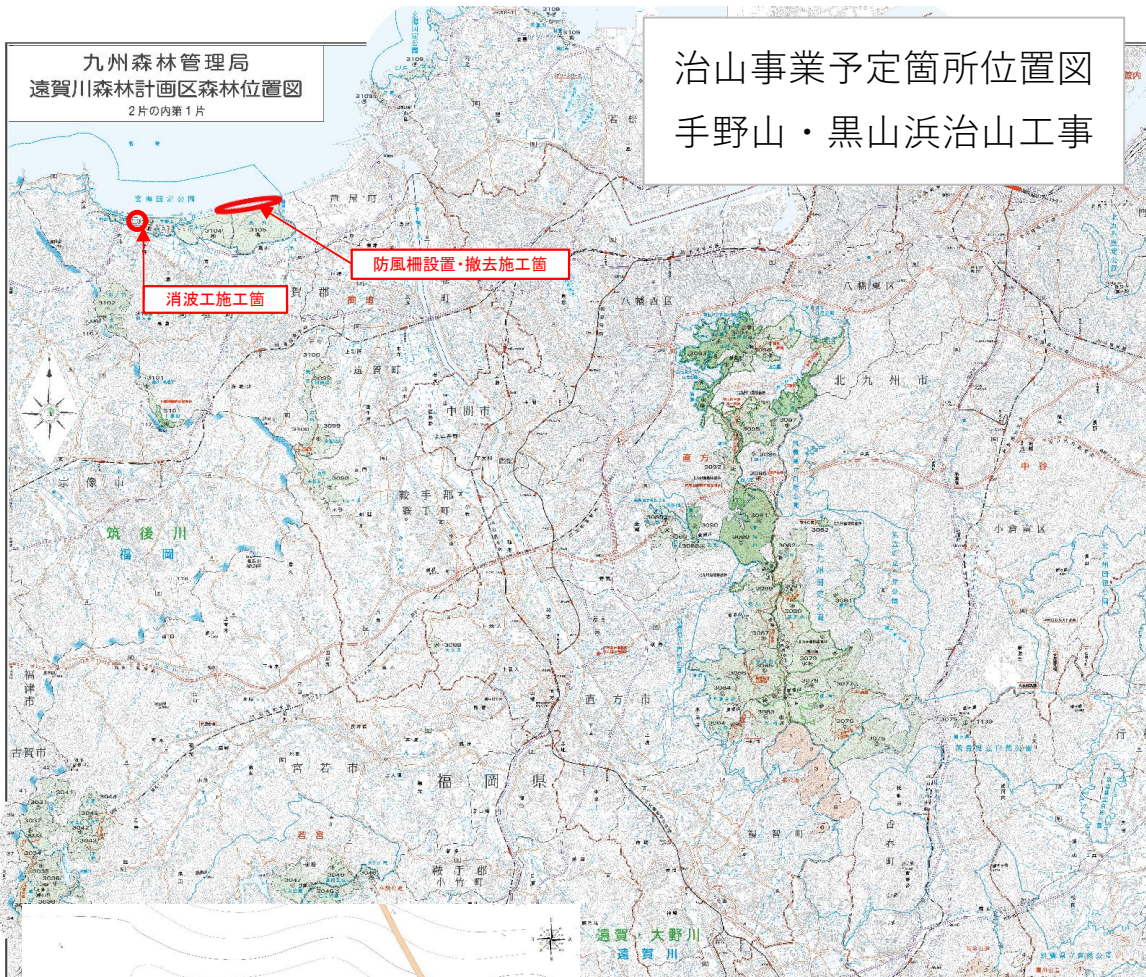

九州森林管理局
遠賀川森林計画区森林位置図
2片の内第1片

治山事業予定箇所位置図
手野山・黒山浜治山工事

九州森林管理局
遠賀川森林計画区森林位置図
2片の内第1片