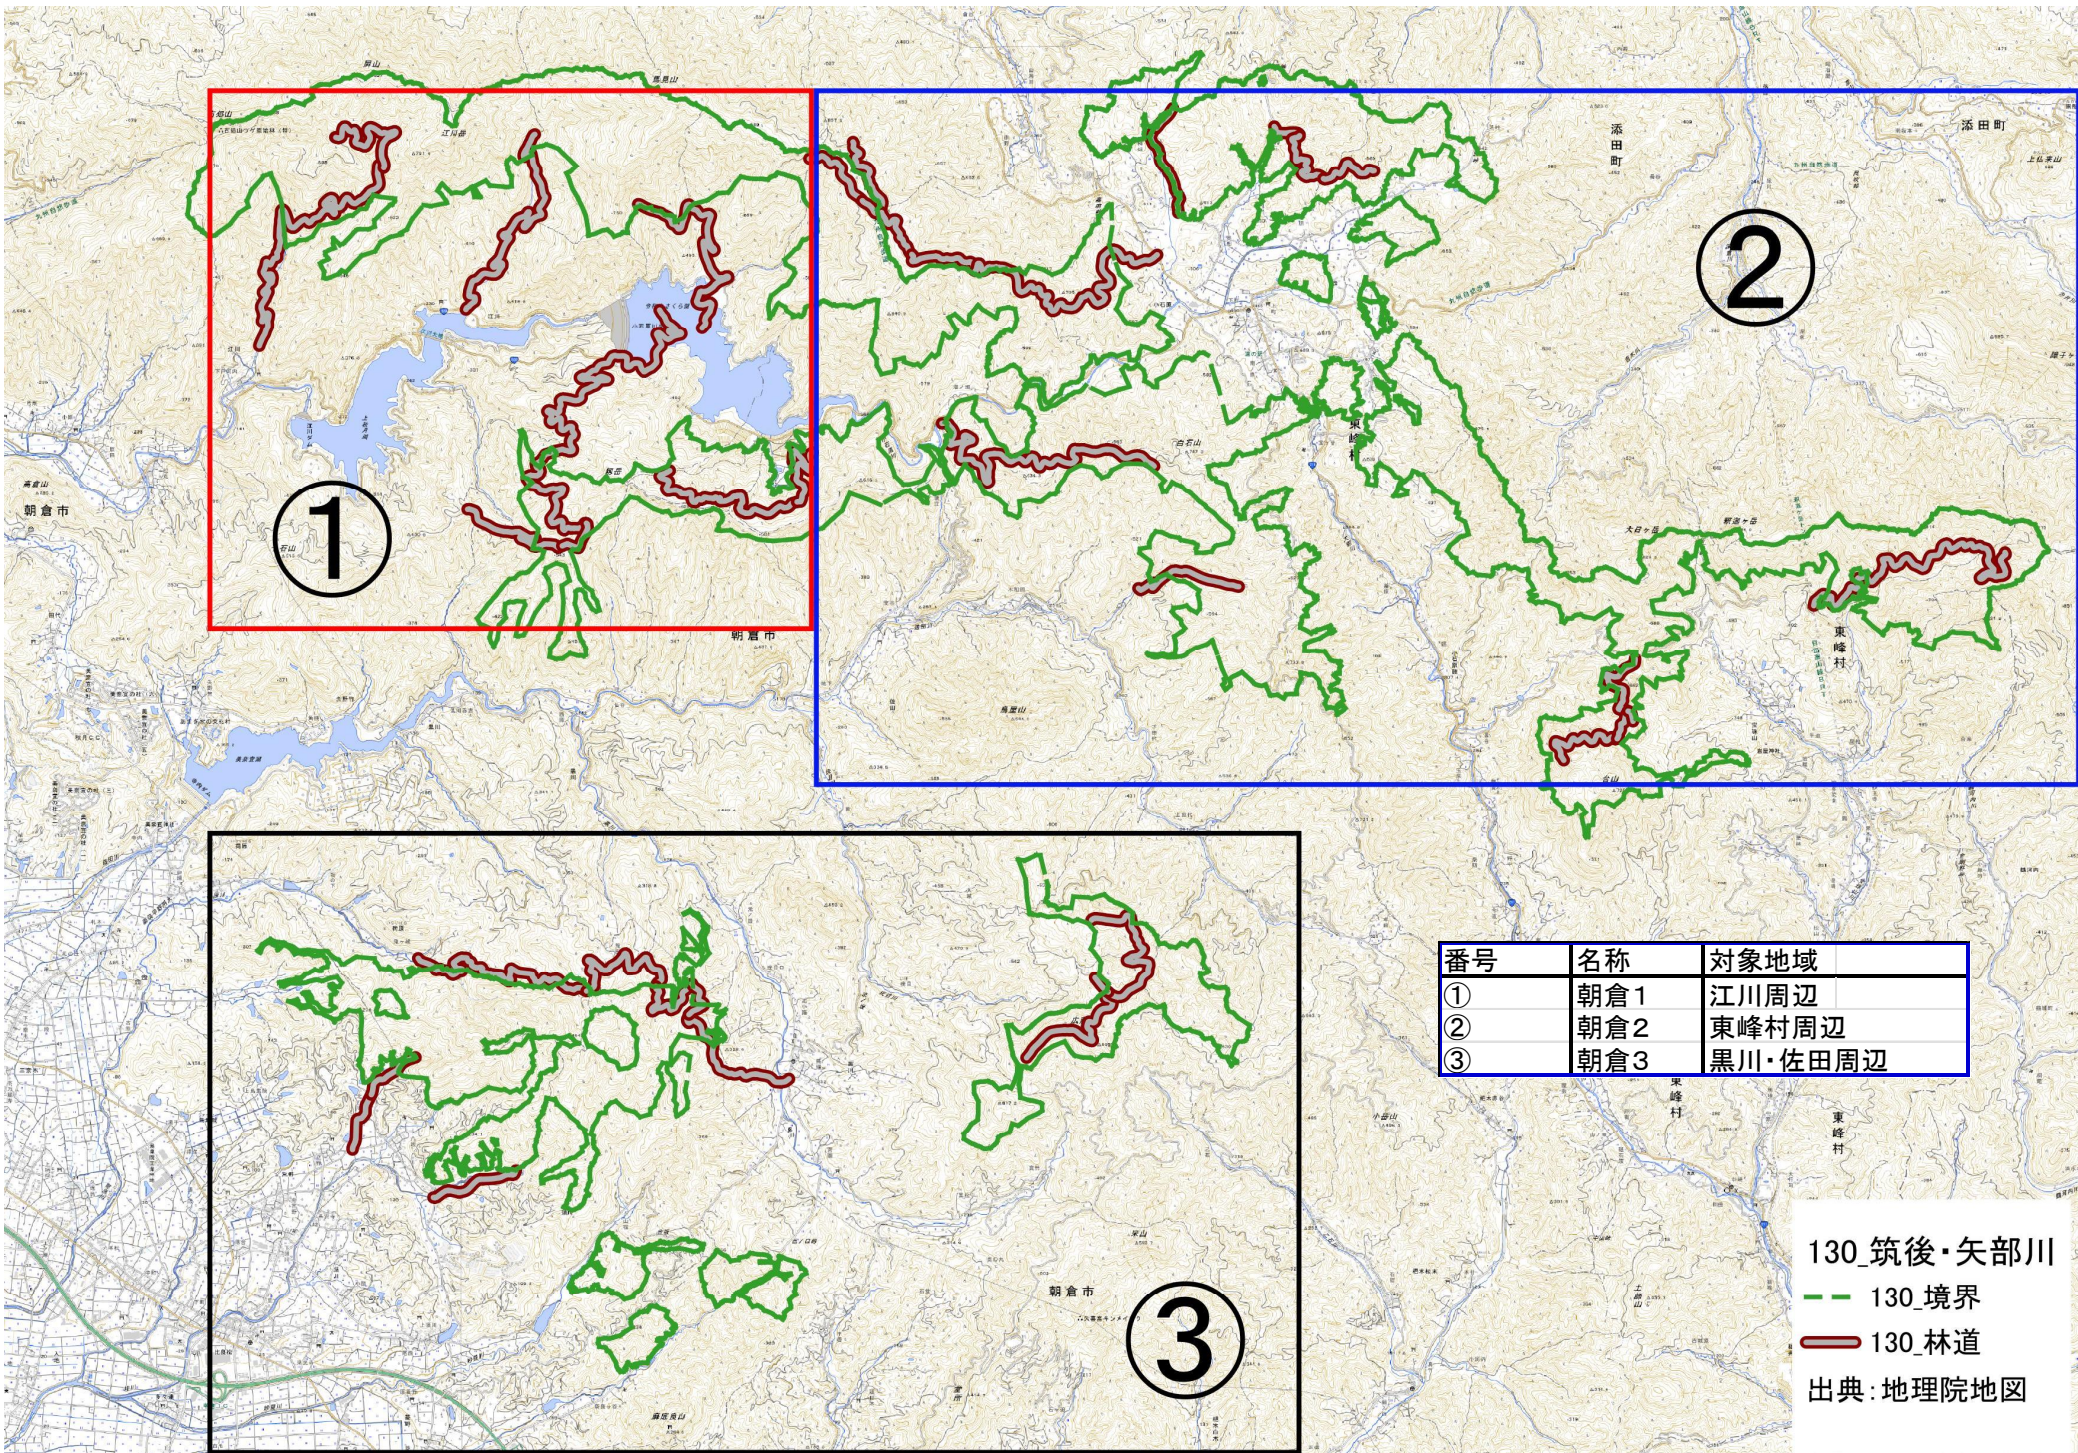

単価契約位置図

(朝倉・八女地区)

1

2

3

番号	名称	対象地域
①	朝倉1	江川周辺
②	朝倉2	東峰村周辺
③	朝倉3	黒川・佐田周辺

130_筑後・矢部川

--- 130_境界

— 130_林道

出典：地理院地図