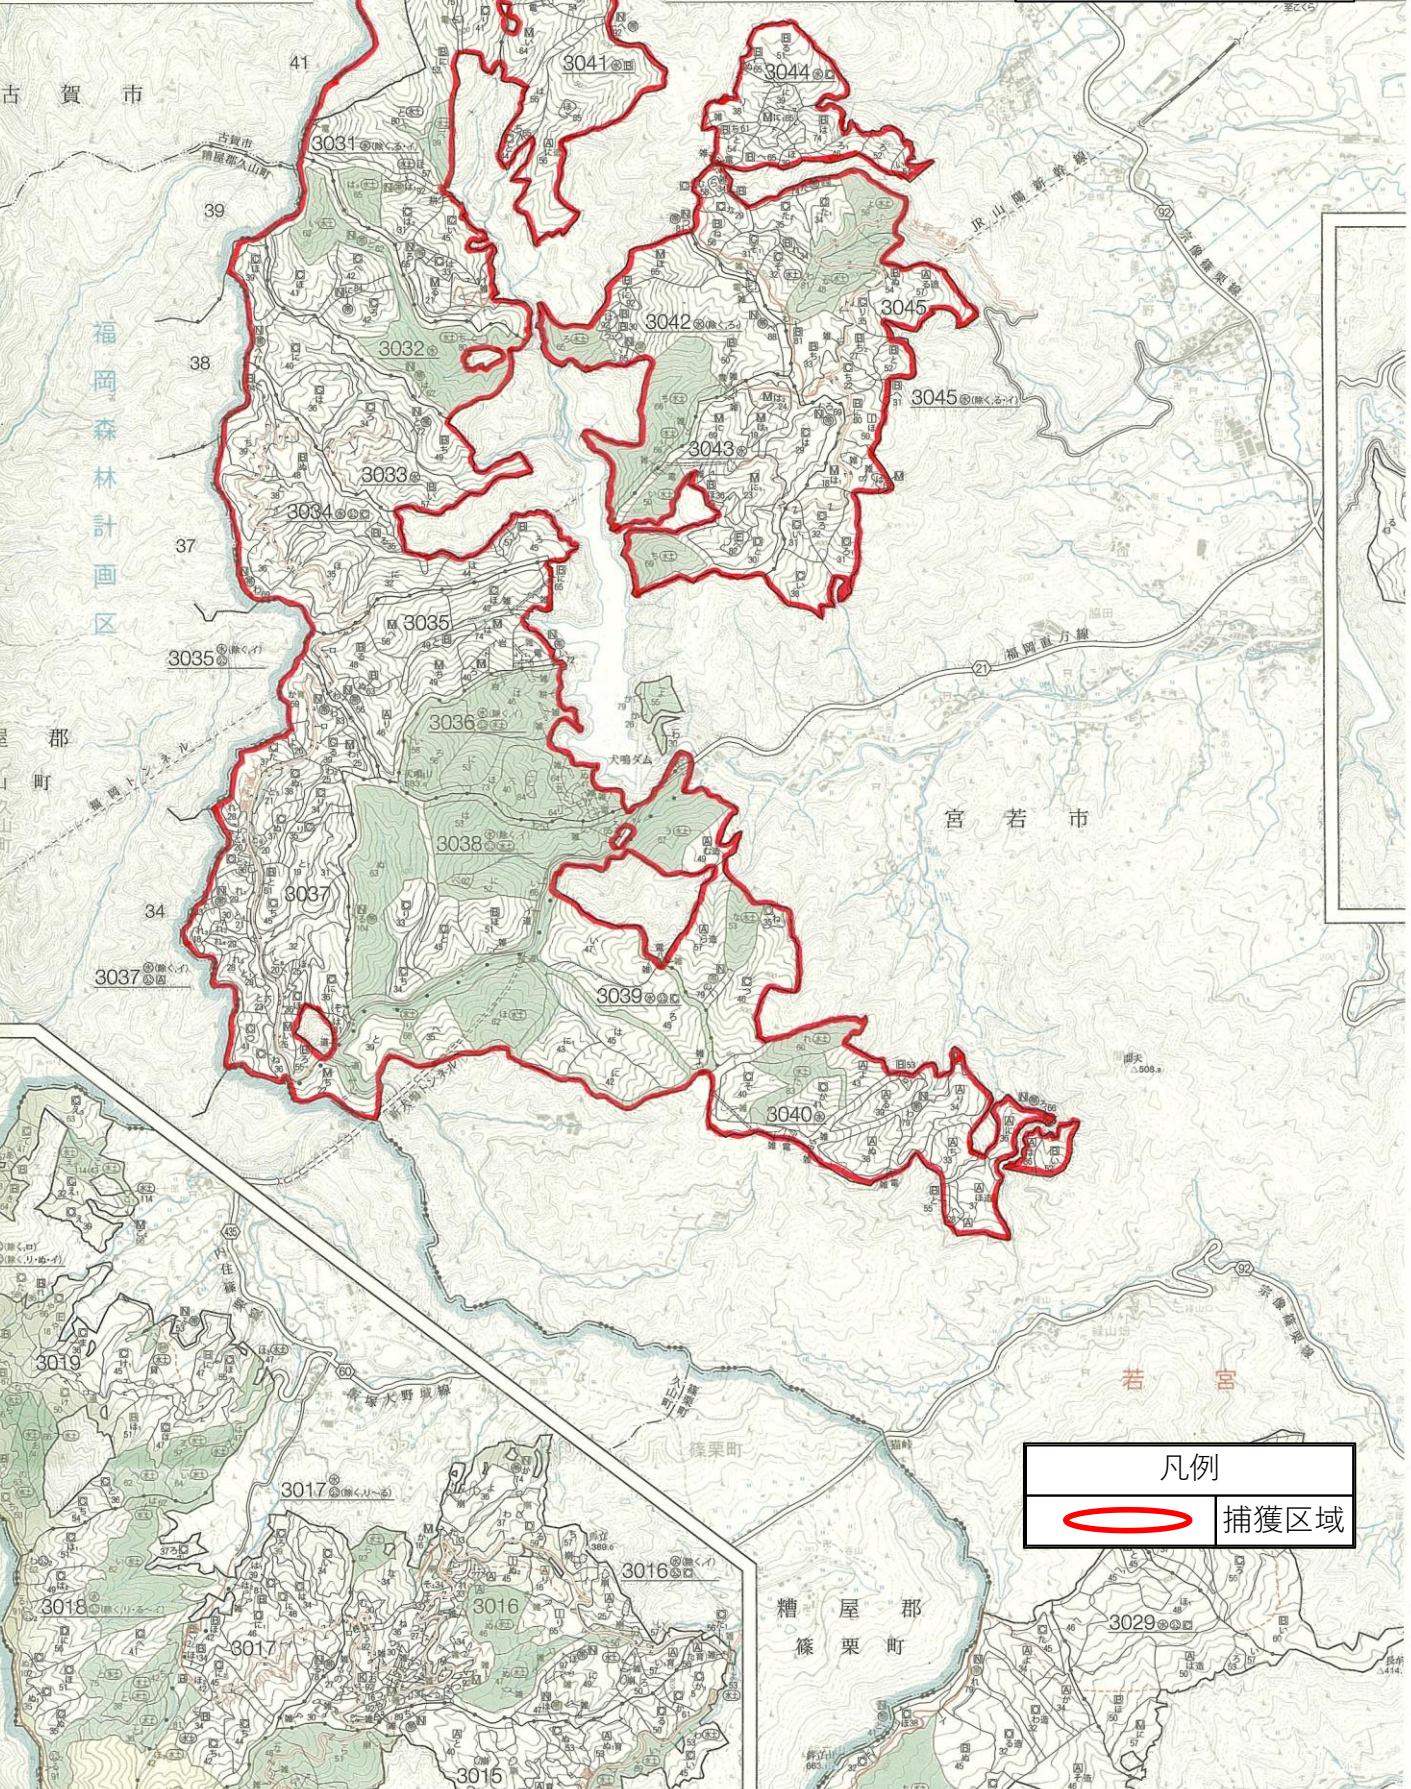

# 別図1 令和6年度森林保全再生整備に係る 有害鳥獣捕獲等事業 (福岡地域外2) 福岡地域2-1位置図

太宰府部内 (篠栗町)

筑紫野市・太宰府市・宇美町  
須江町・篠栗町位置図

凡例

捕獲区域

別図2 令和6年度森林保全再生整備に係る  
有害鳥獣捕獲等事業（福岡地域外2）  
福岡地域2-2位置図

新宮部内（古賀市・久山町）

別図3 令和6年度森林保全再生整備に係る  
有害鳥獣捕獲等事業（福岡地域外2）  
遠賀川地域位置図

008 図野

若宮部内（宮若市）

凡例  
捕獲区域