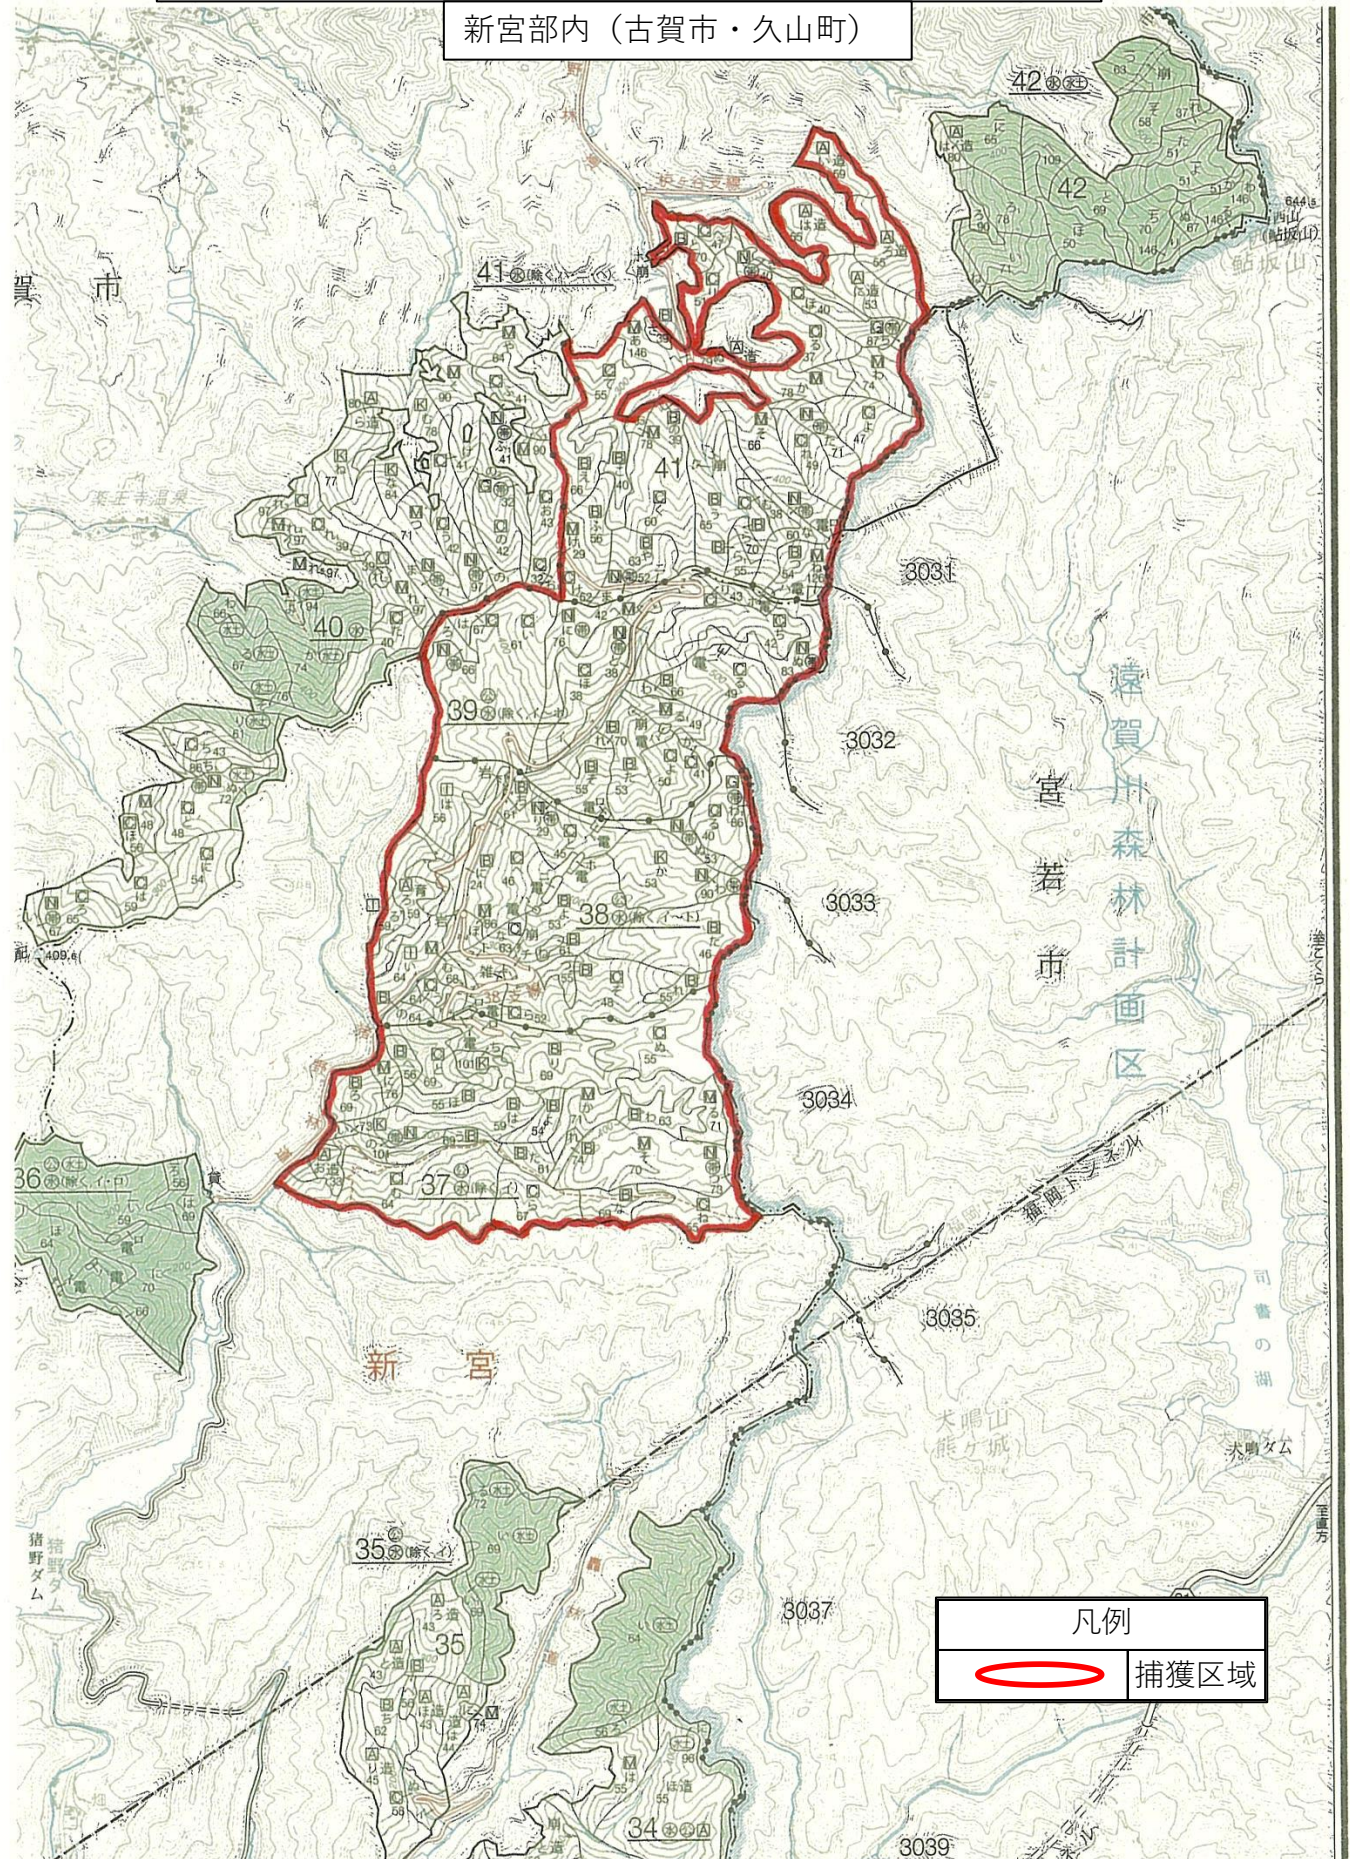

# 別図1 令和6年度森林保全再生整備に係る 有害鳥獣捕獲等事業 (福岡地域外2) 福岡地域2-1位置図

太宰府部内 (篠栗町)

筑紫野市・太宰府市・宇美町  
須江町・篠栗町位置図

凡例

捕獲区域

別図2 令和6年度森林保全再生整備に係る  
有害鳥獣捕獲等事業（福岡地域外2）  
福岡地域2-2位置図

新宮部内（古賀市・久山町）

別図3 令和6年度森林保全再生整備に係る  
有害鳥獣捕獲等事業（福岡地域外2）  
遠賀川地域位置図

008 図野

若宮部内（宮若市）

凡例  
捕獲区域