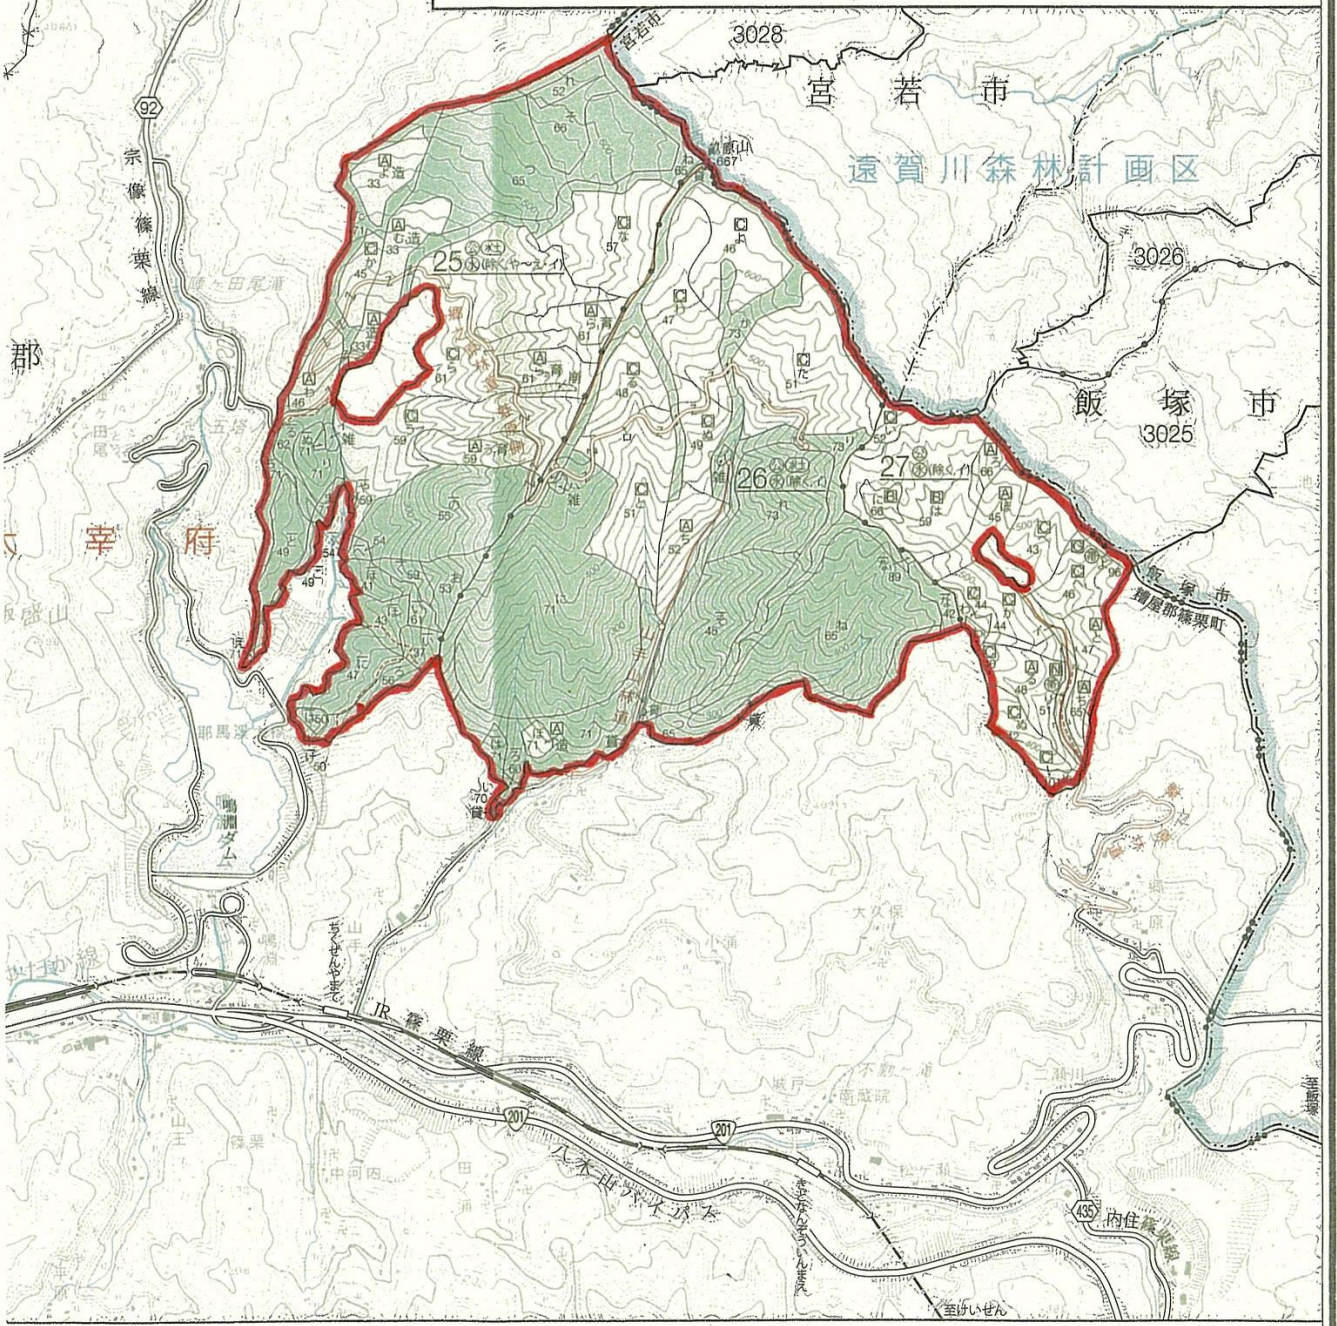

# 別図1 令和6年度森林保全再生整備に係る 有害鳥獣捕獲等事業 (福岡地域外2) 福岡地域2-1位置図

太宰府部内 (篠栗町)

筑紫野市・太宰府市・宇美町  
須江町・篠栗町位置図

凡例

捕獲区域

別図2 令和6年度森林保全再生整備に係る  
有害鳥獣捕獲等事業（福岡地域外2）  
福岡地域2-2位置図

新宮部内（古賀市・久山町）

別図3 令和6年度森林保全再生整備に係る  
有害鳥獣捕獲等事業（福岡地域外2）  
遠賀川地域位置図

008 図野

若宮部内（宮若市）

凡例  
捕獲区域