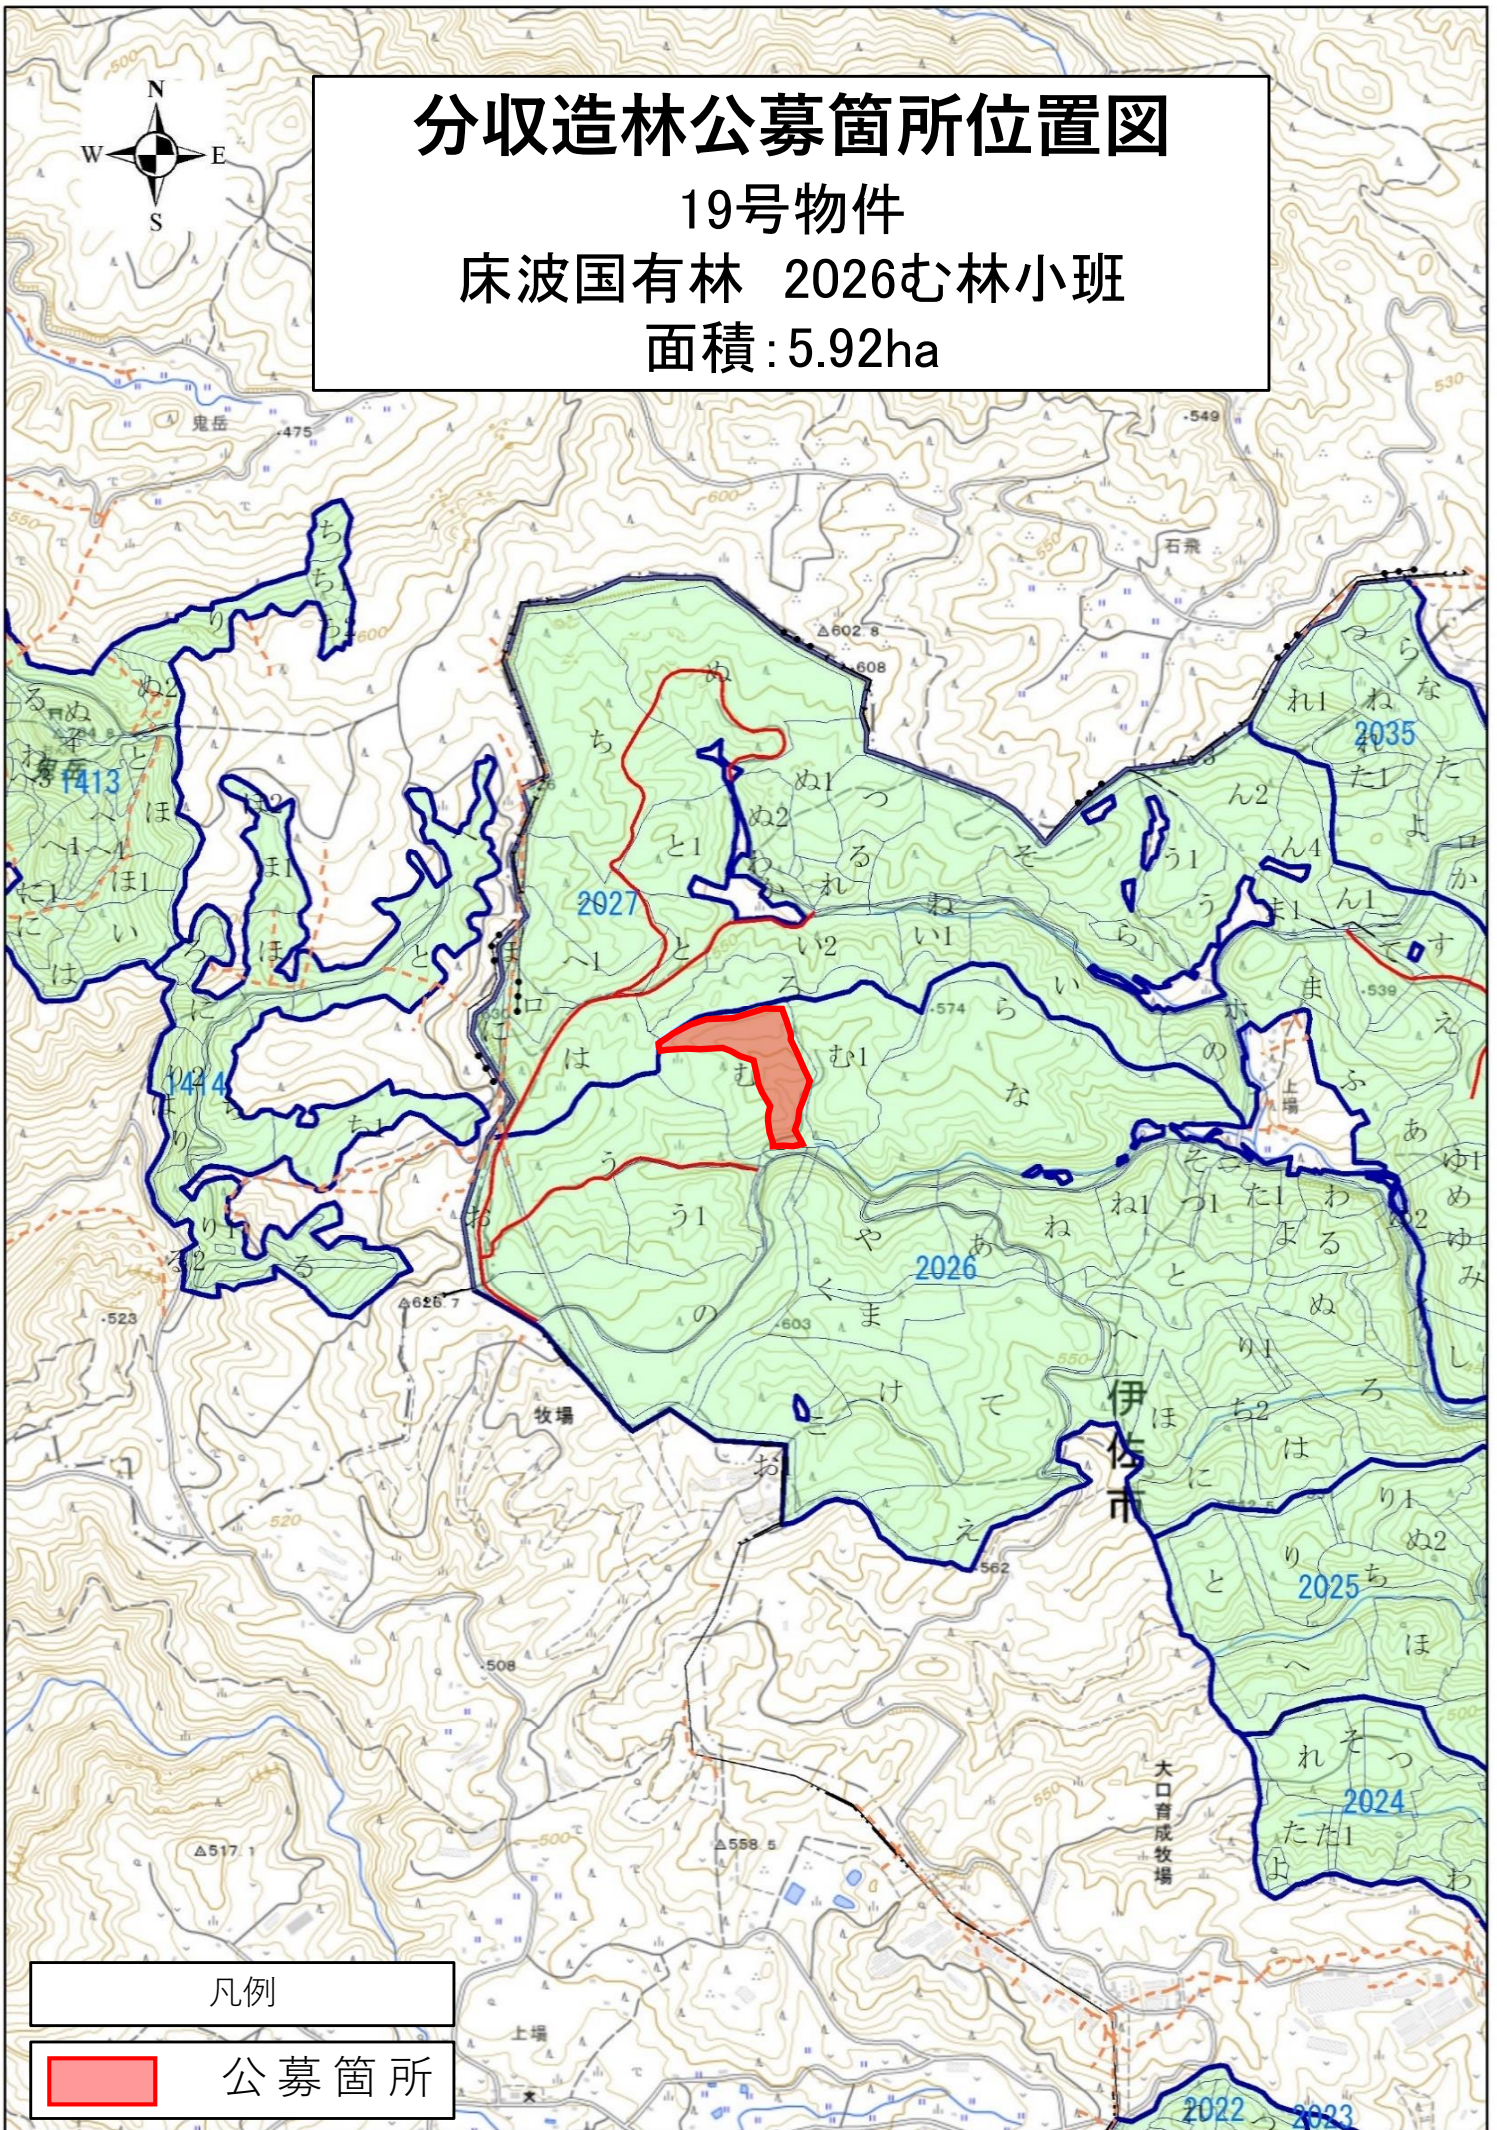

分収造林公募箇所位置図

19号物件

床波国有林 2026む林小班

面積:5.92ha

凡例

公募箇所

1:20,000

分収造林公募箇所位置図

19号物件

床波国有林 2026む林小班

面積:5.92ha