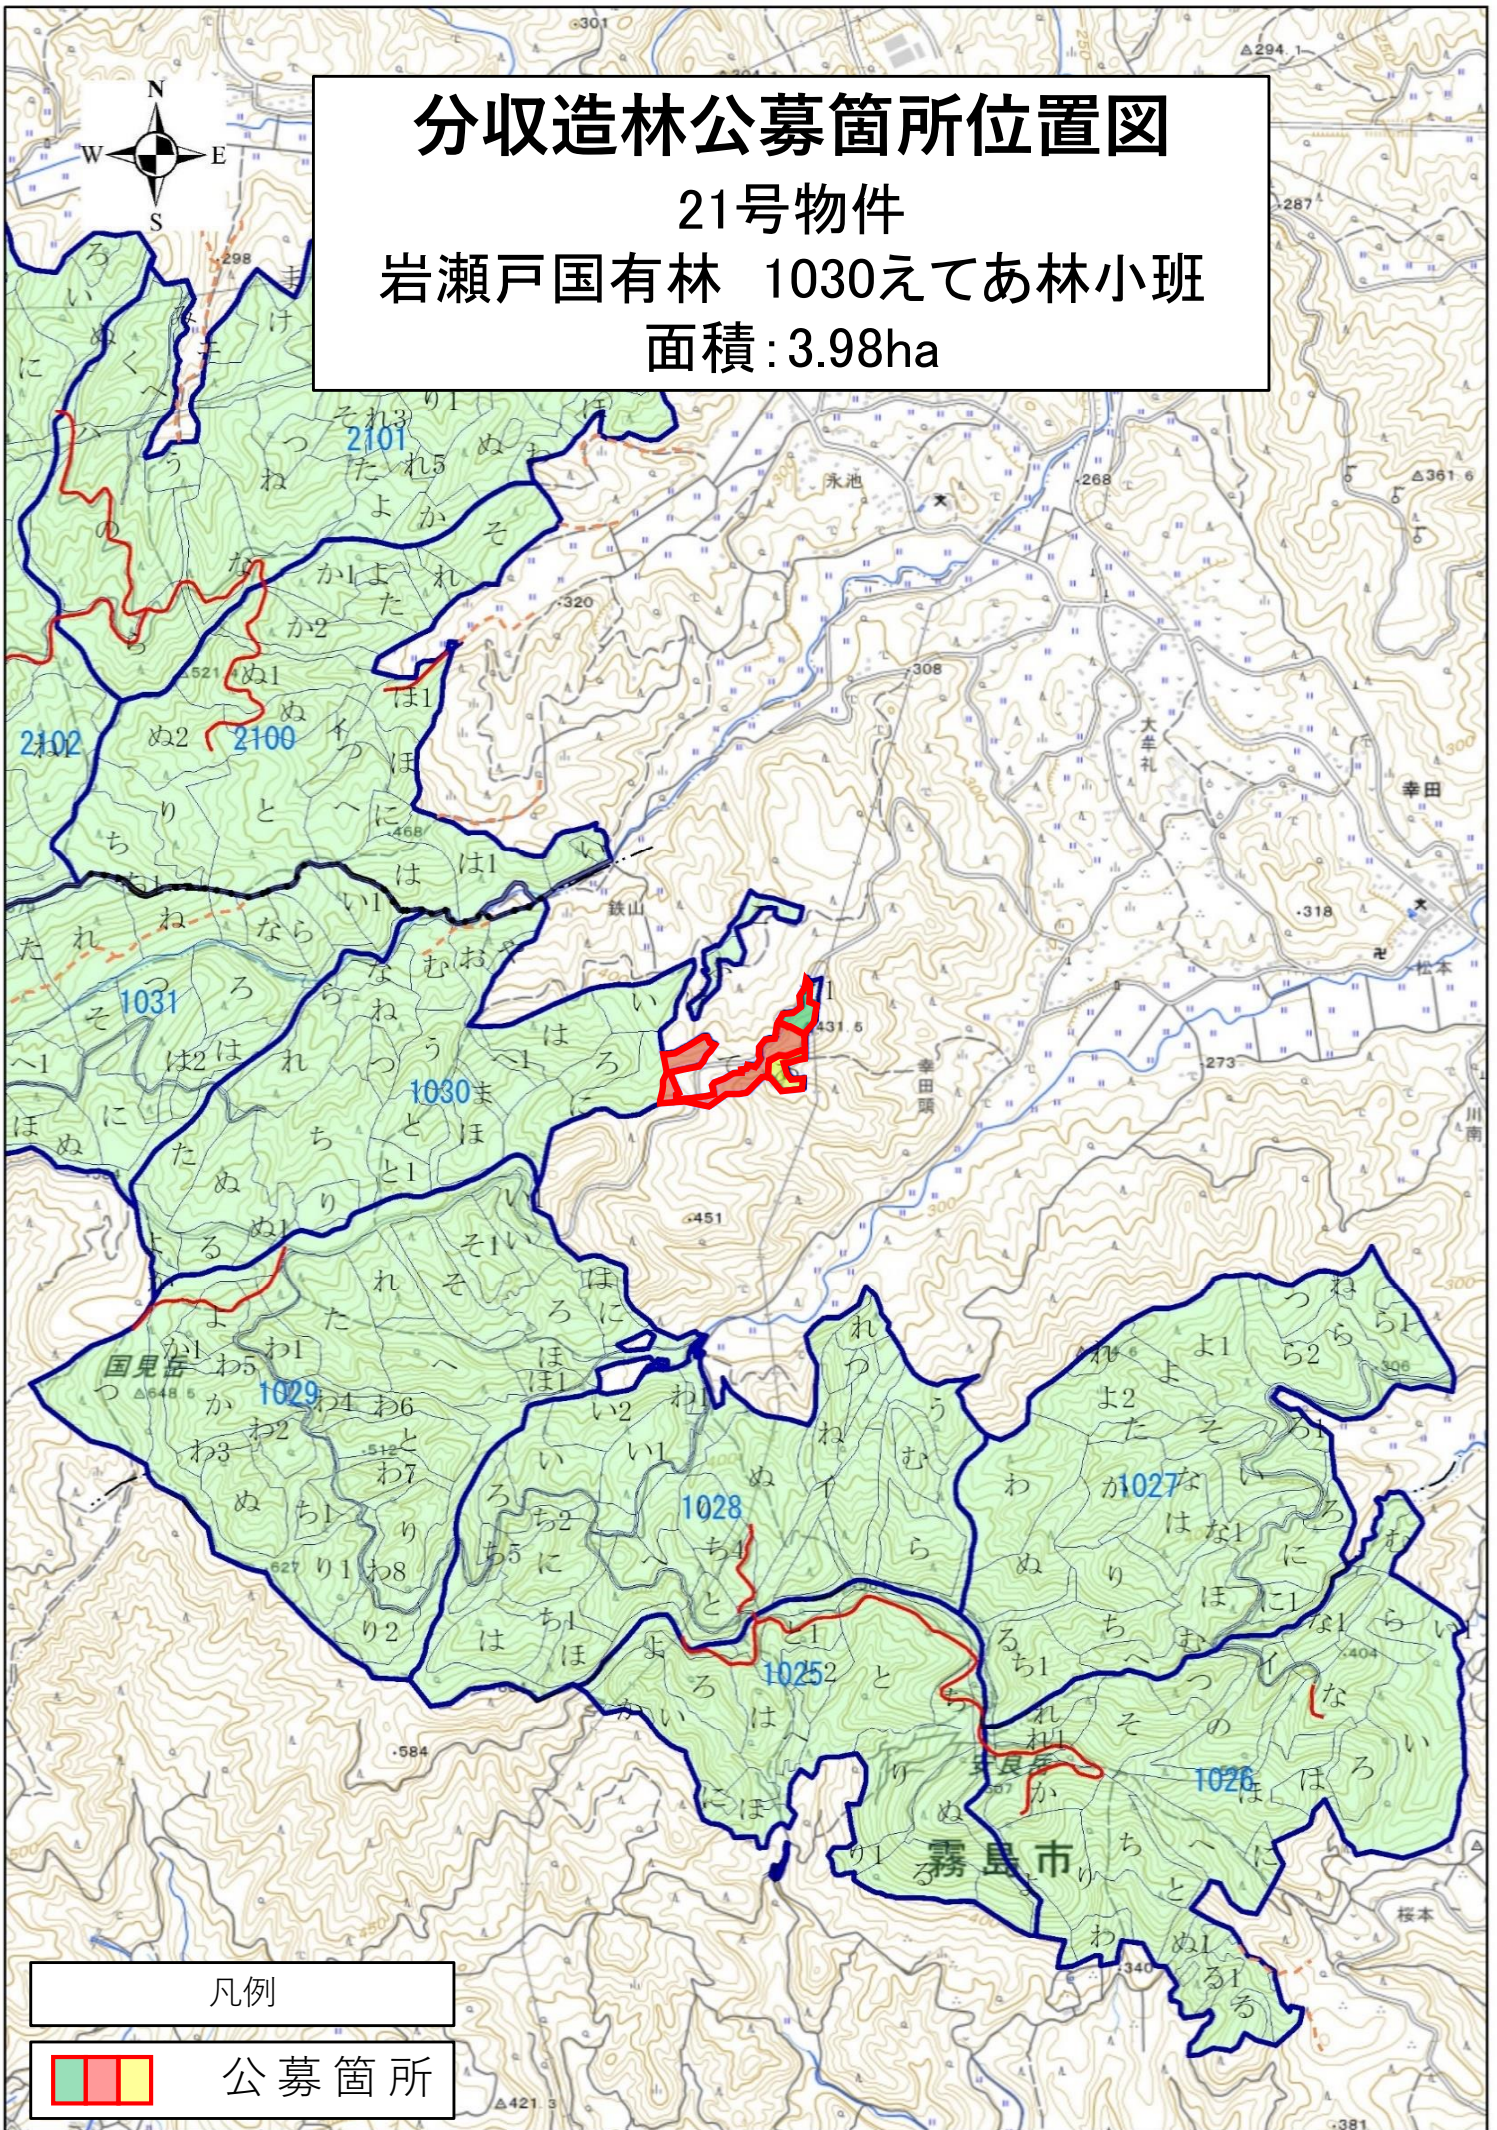

分収造林公募箇所位置図

21号物件

岩瀬戸国有林 1030えてあ林小班

面積:3.98ha

凡例

公募箇所

1:20,000

分収造林公募箇所位置図

21号物件

岩瀬戸国有林 1030えてあ林小班

面積:3.98ha

凡例

公募箇所

1:5,000