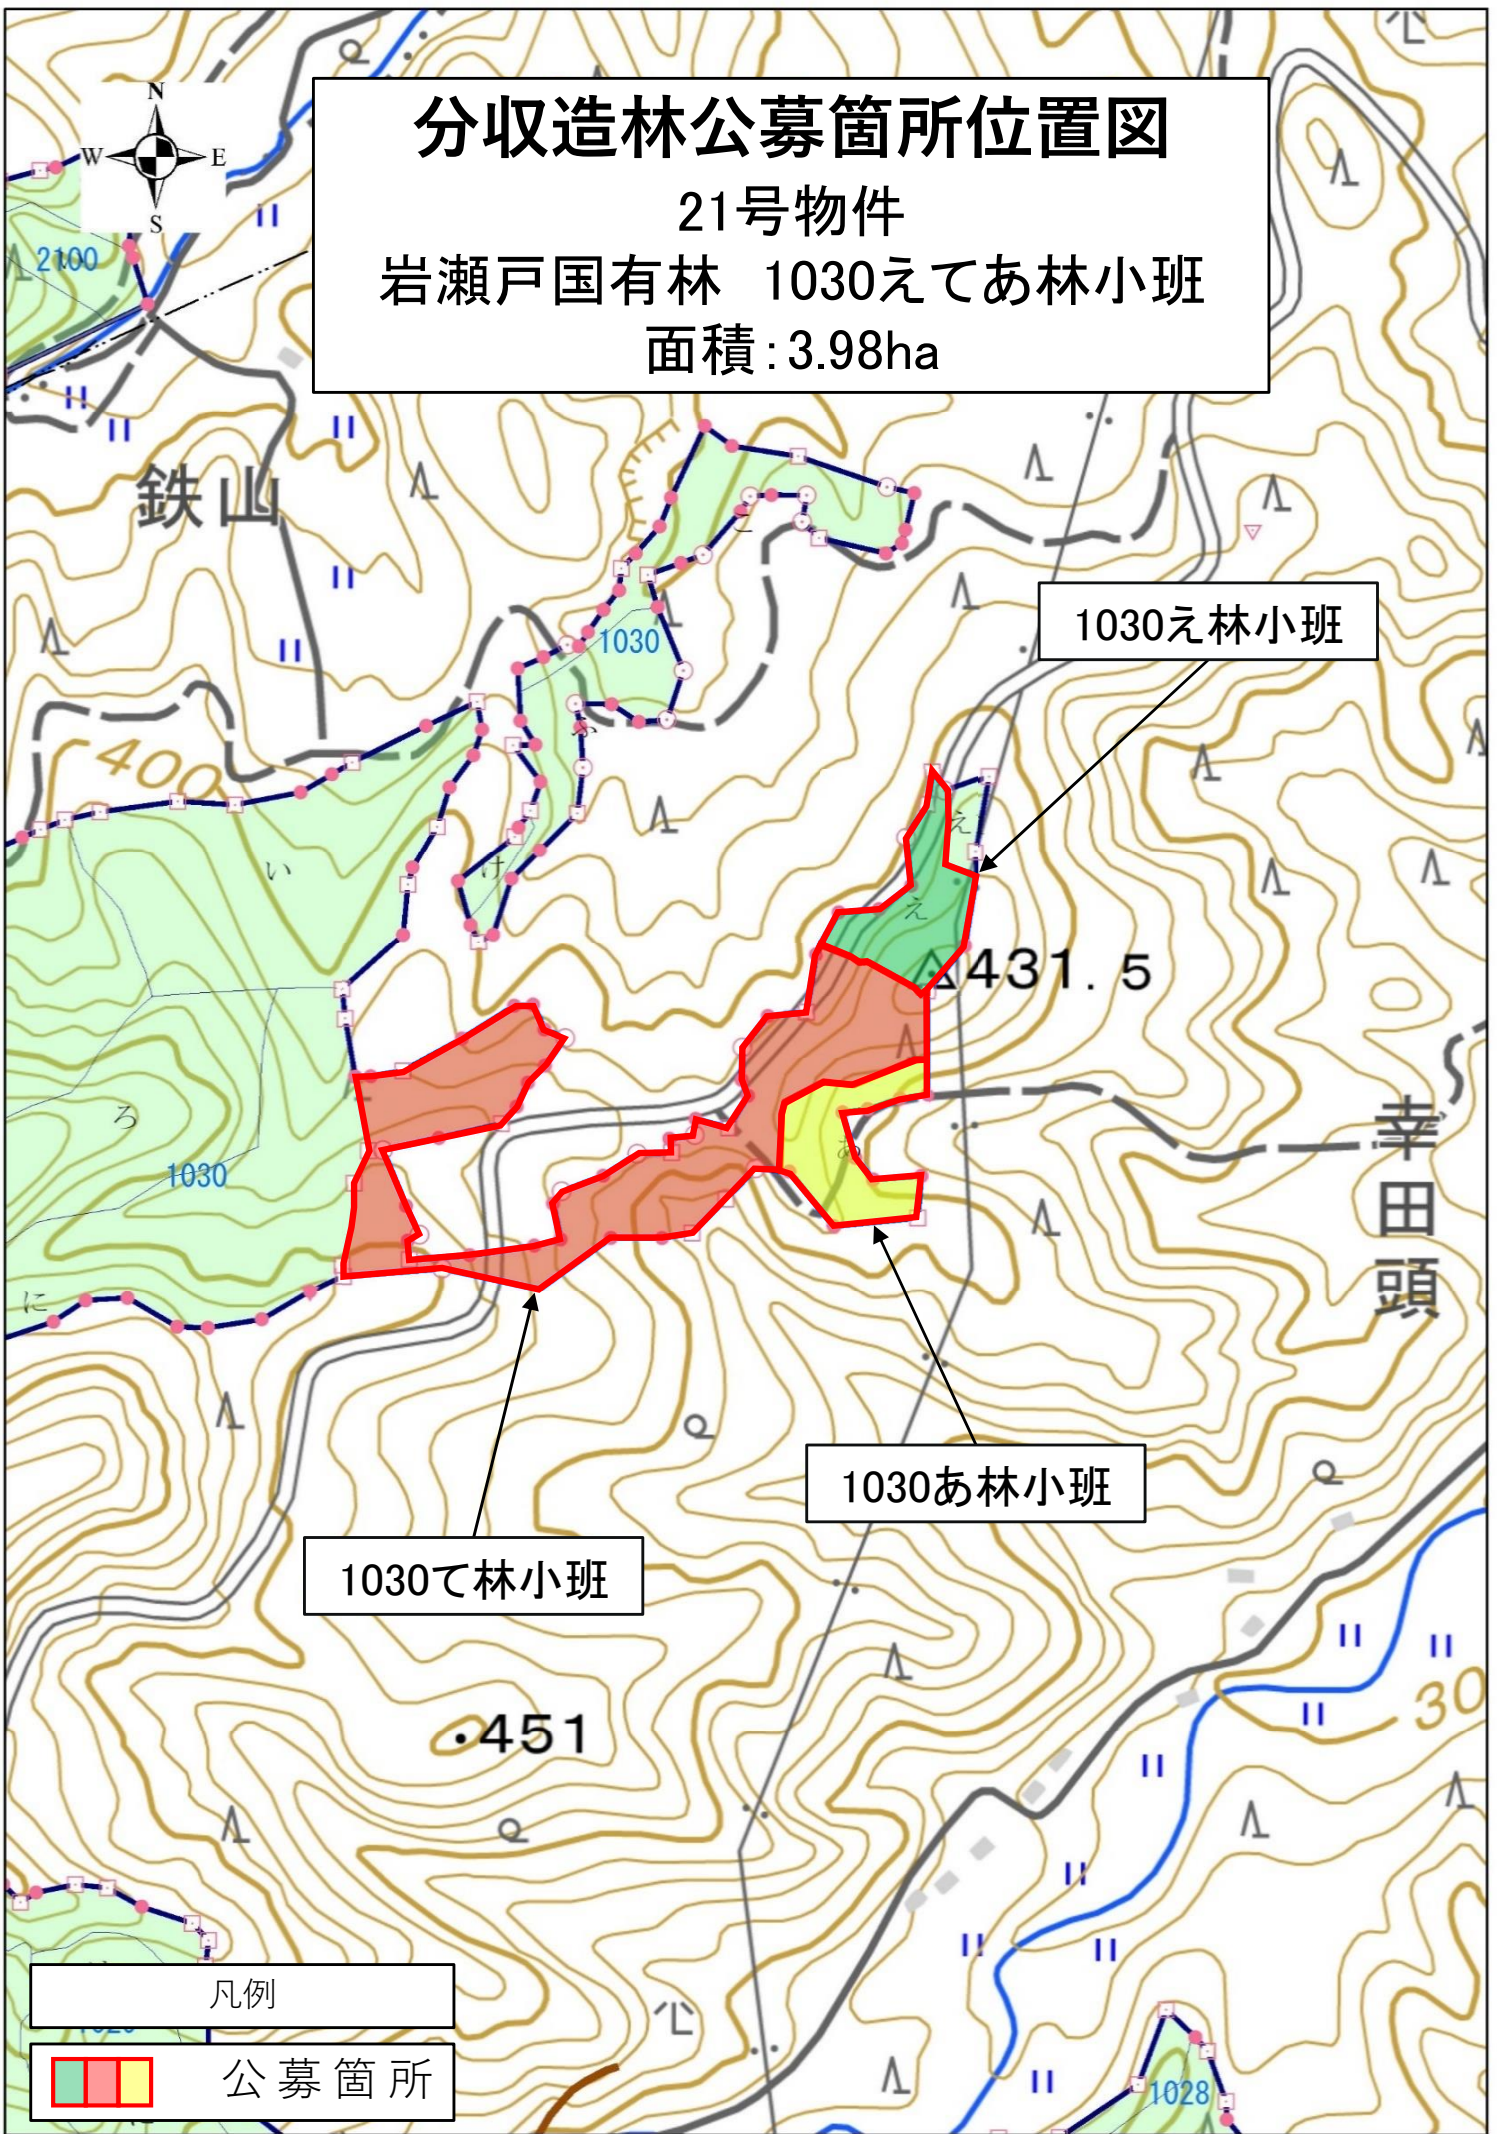

分収造林公募箇所位置図

21号物件

岩瀬戸国有林 1030えてあ林小班

面積:3.98ha

凡例

公募箇所

1:20,000

分収造林公募箇所位置図

21号物件

岩瀬戸国有林 1030えてあ林小班

面積:3.98ha

凡例

公募箇所

1:5,000