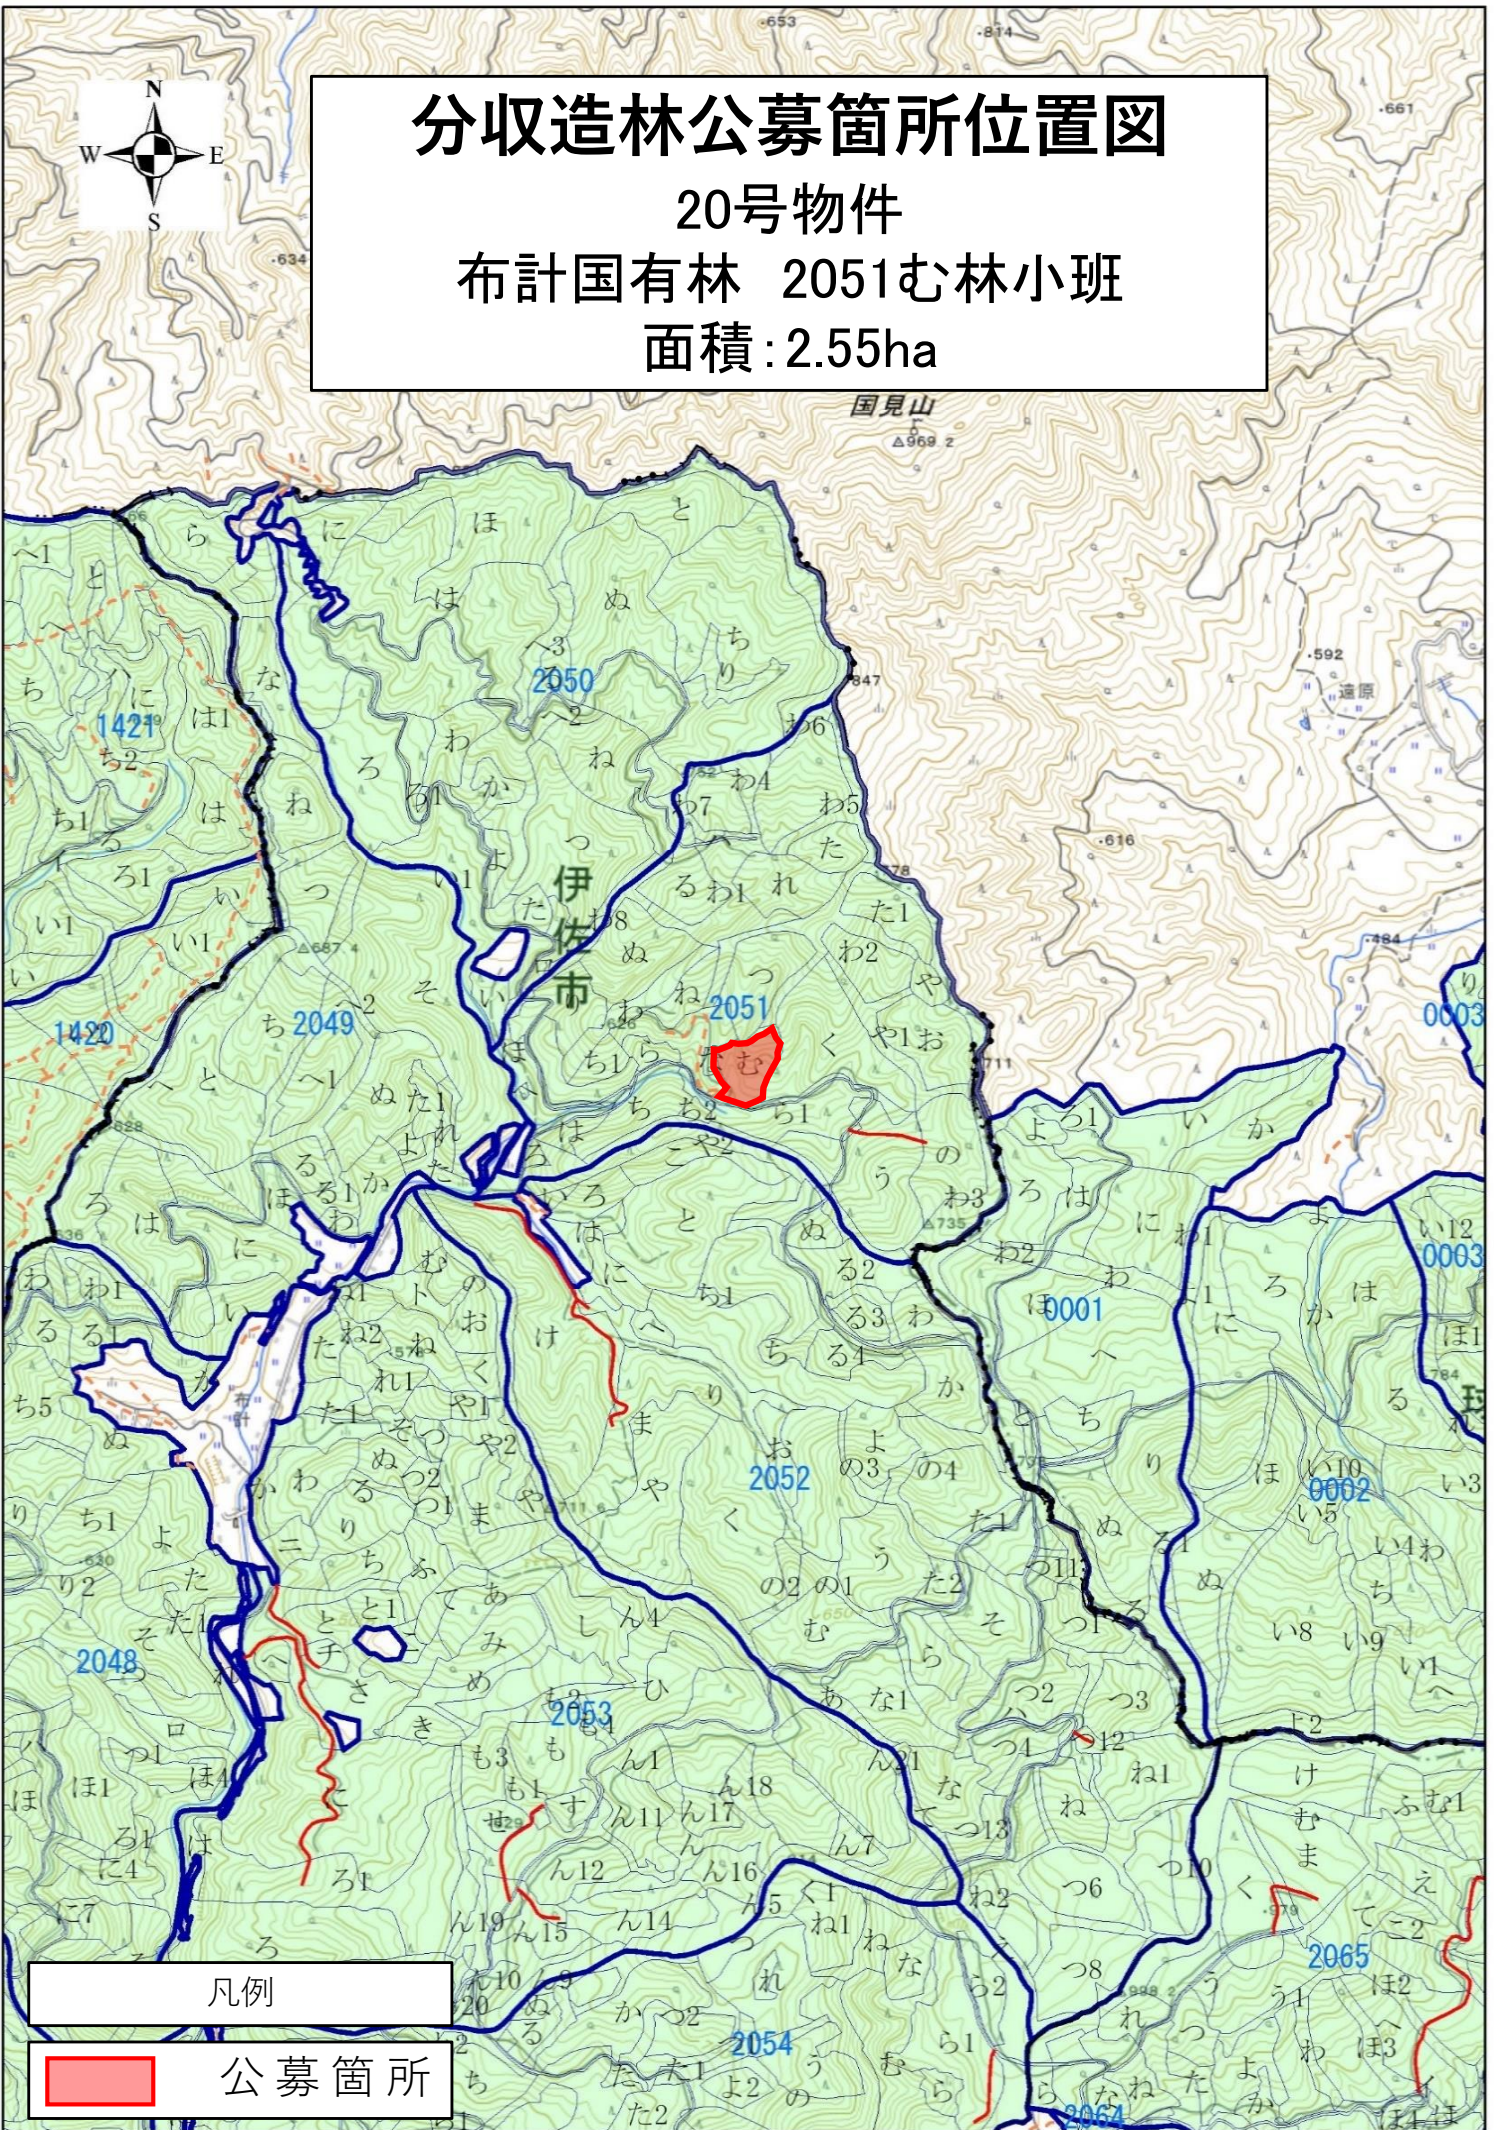

分収造林公募箇所位置図

20号物件

布計国有林 2051む林小班

面積:2.55ha

凡例

公募箇所

分収造林公募箇所位置図

20号物件

布計国有林 2051む林小班

面積:2.55ha

2051む林小班

凡例

公募箇所

1:5,000