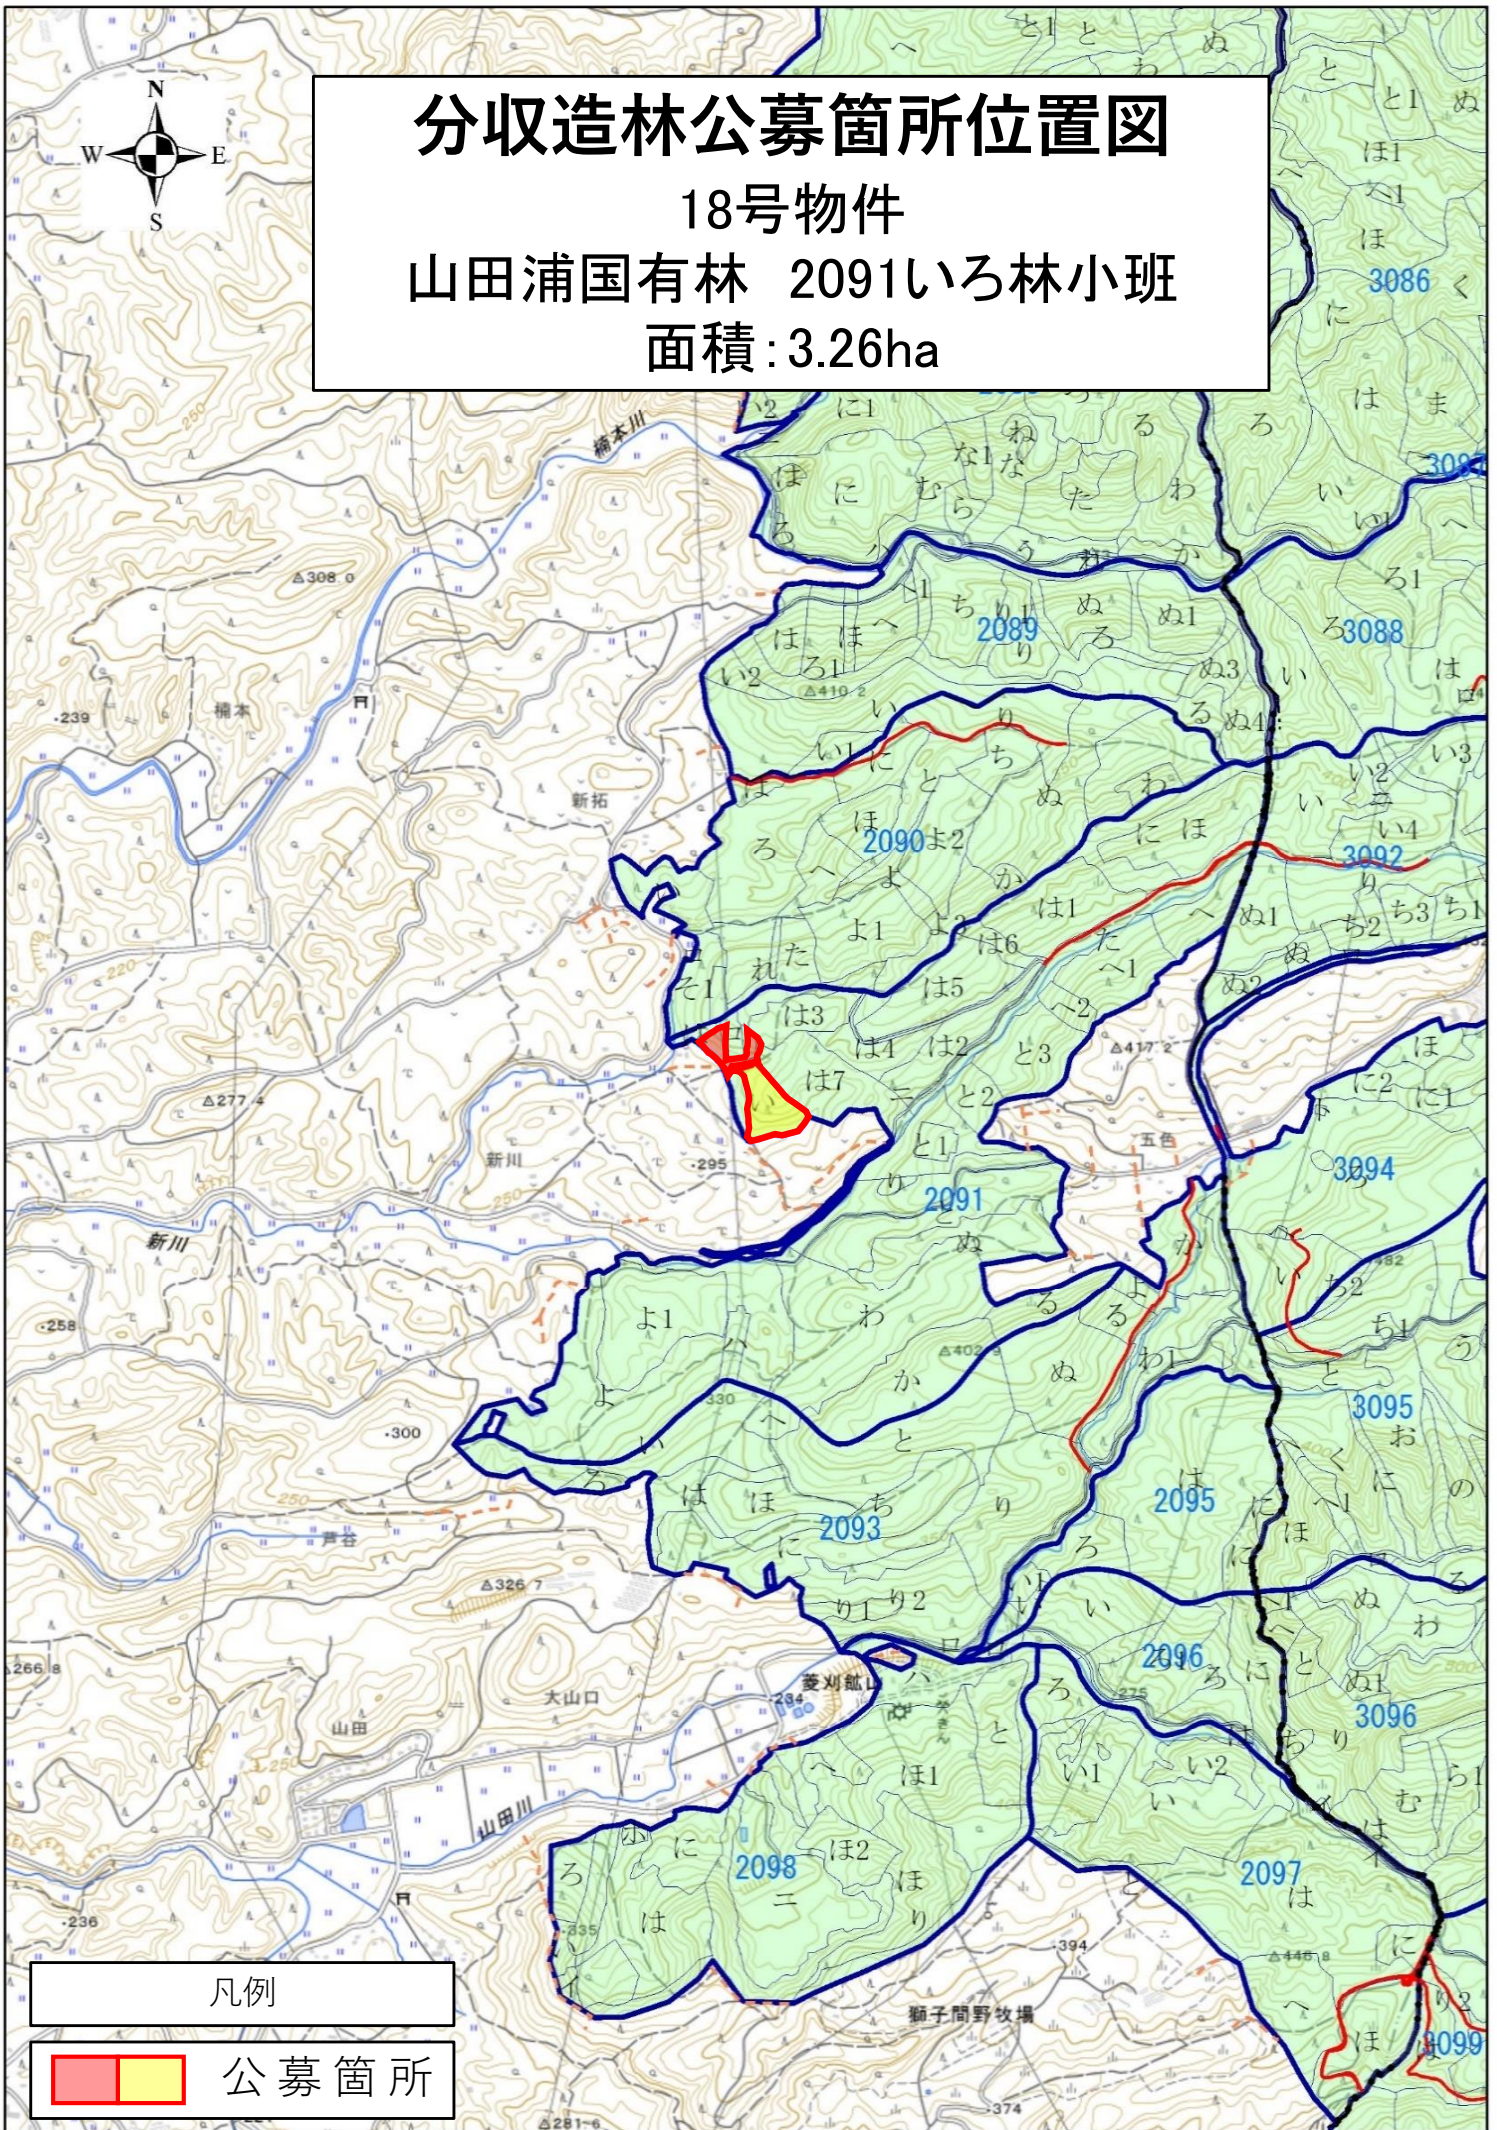

分収造林公募箇所位置図

18号物件

山田浦国有林 2091いろ林小班

面積:3.26ha

分収造林公募箇所位置図

18号物件

山田浦国有林 2091いろ林小班

面積:3.26ha

2091ろ林小班

2091い林小班

凡例

公募箇所

1:5,000