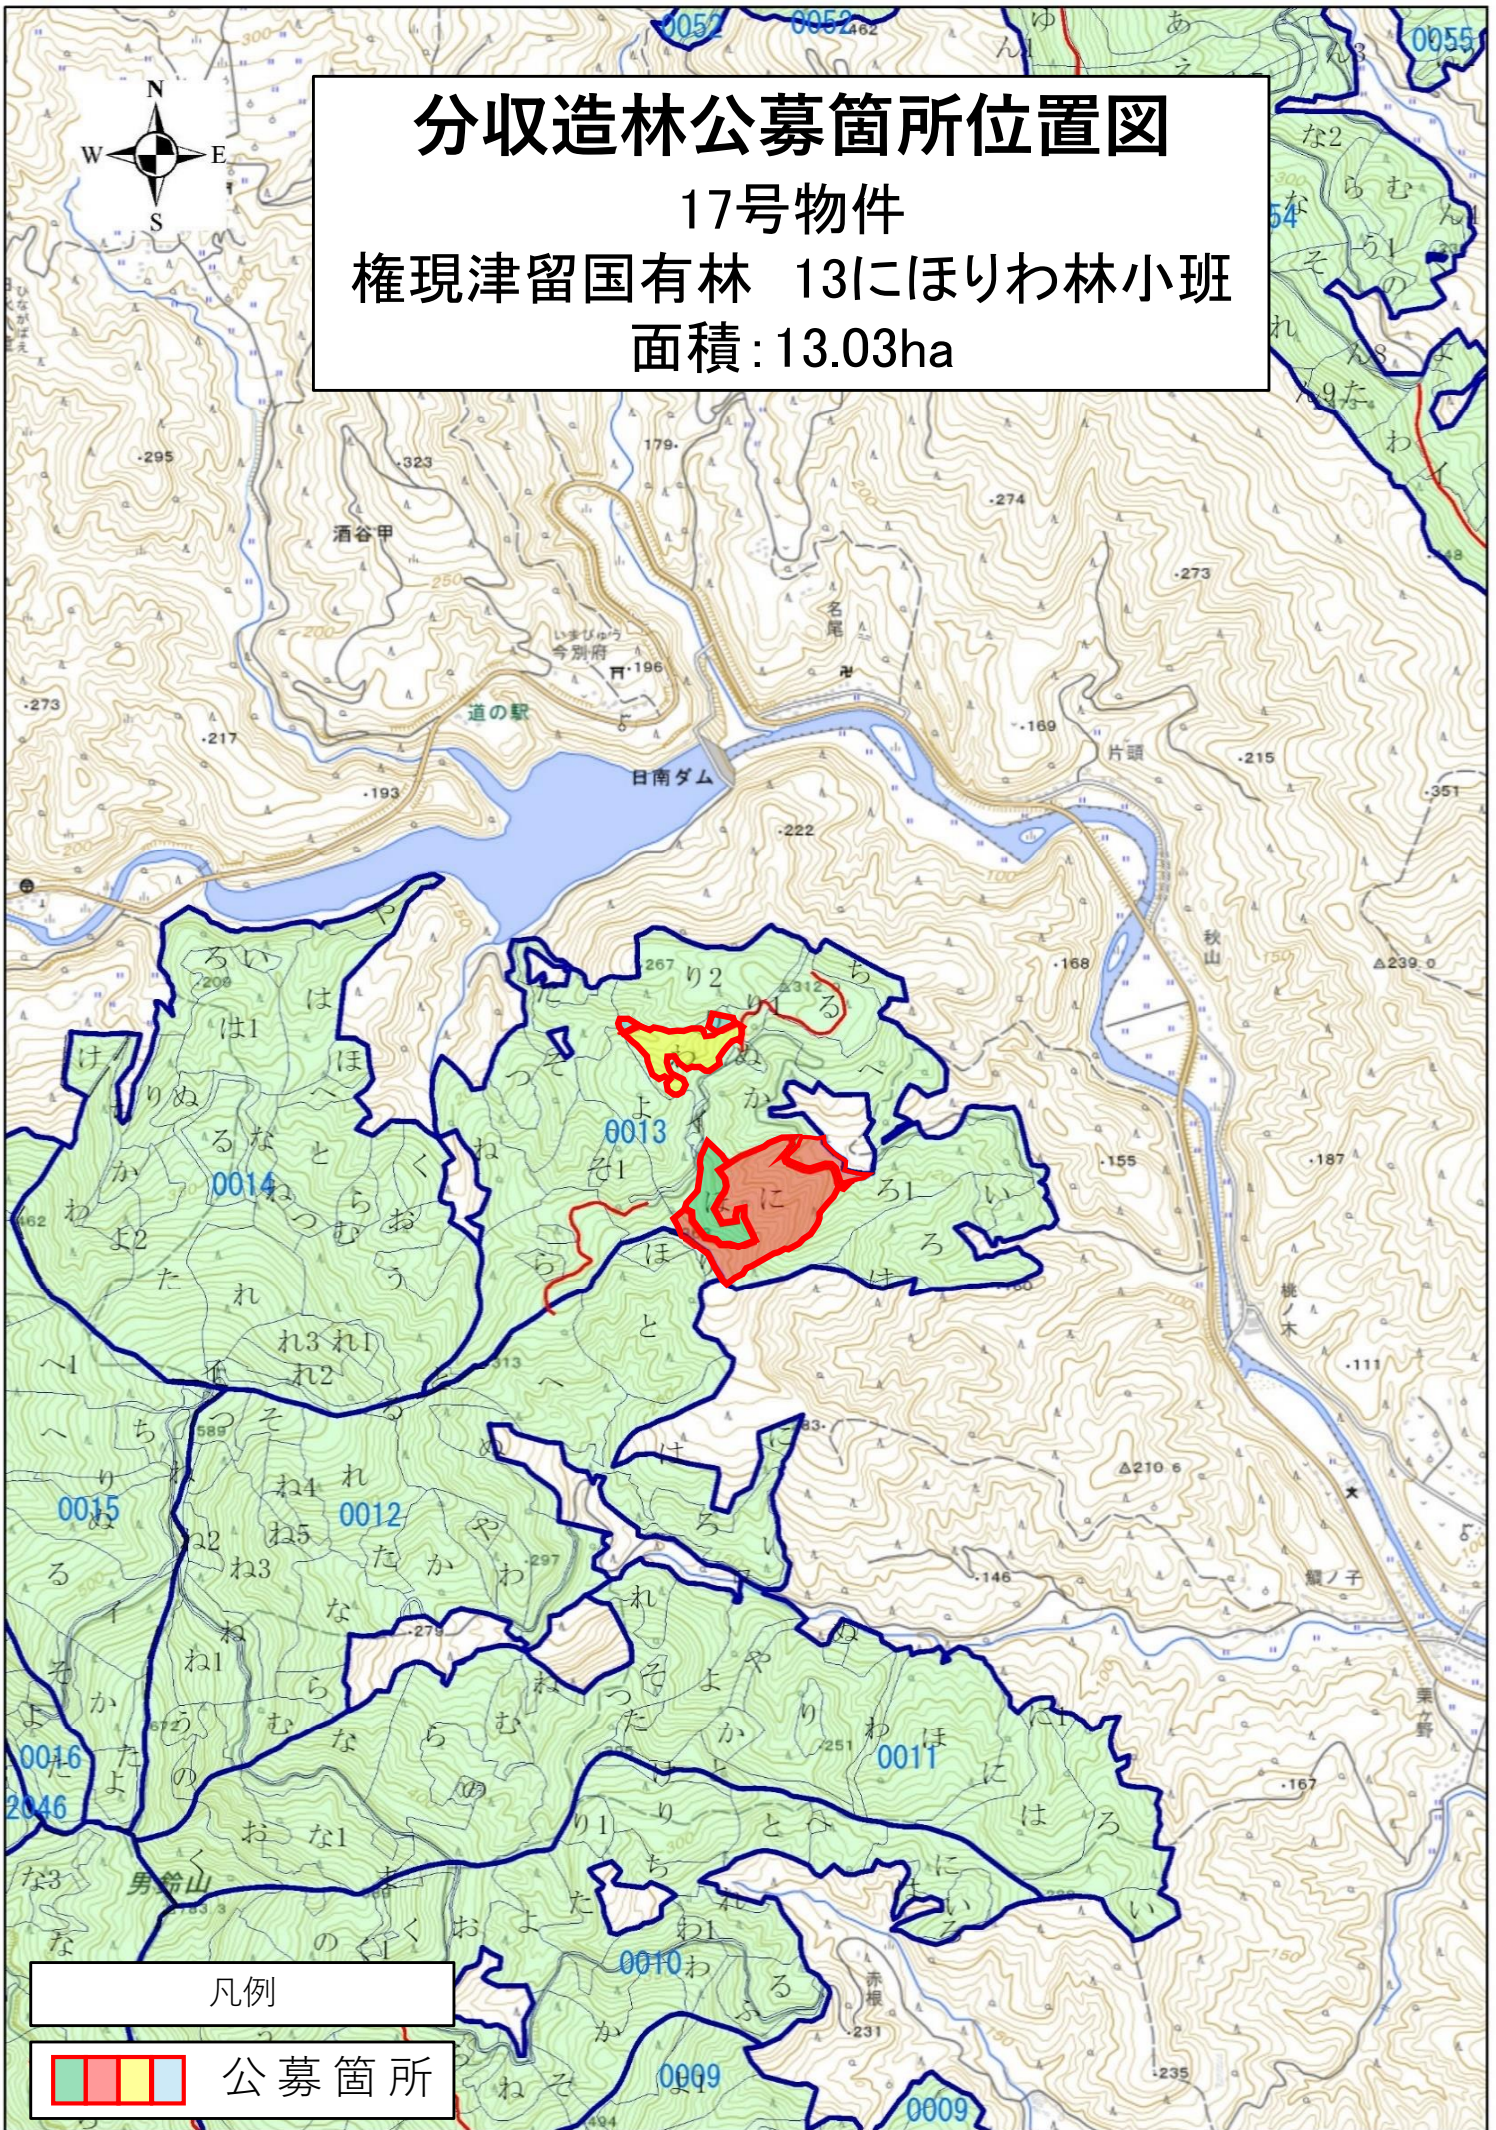

分収造林公募箇所位置図

17号物件

権現津留国有林 13にほりわ林小班

面積: 13.03ha

凡例

公募箇所

1:20,000

分収造林公募箇所位置図

17号物件

権現津留国有林 13にほりわ林小班

面積: 13.03ha

13り林小班

13に林小班

13わ林小班

13ほ林小班

凡例

公募箇所

1:5,000