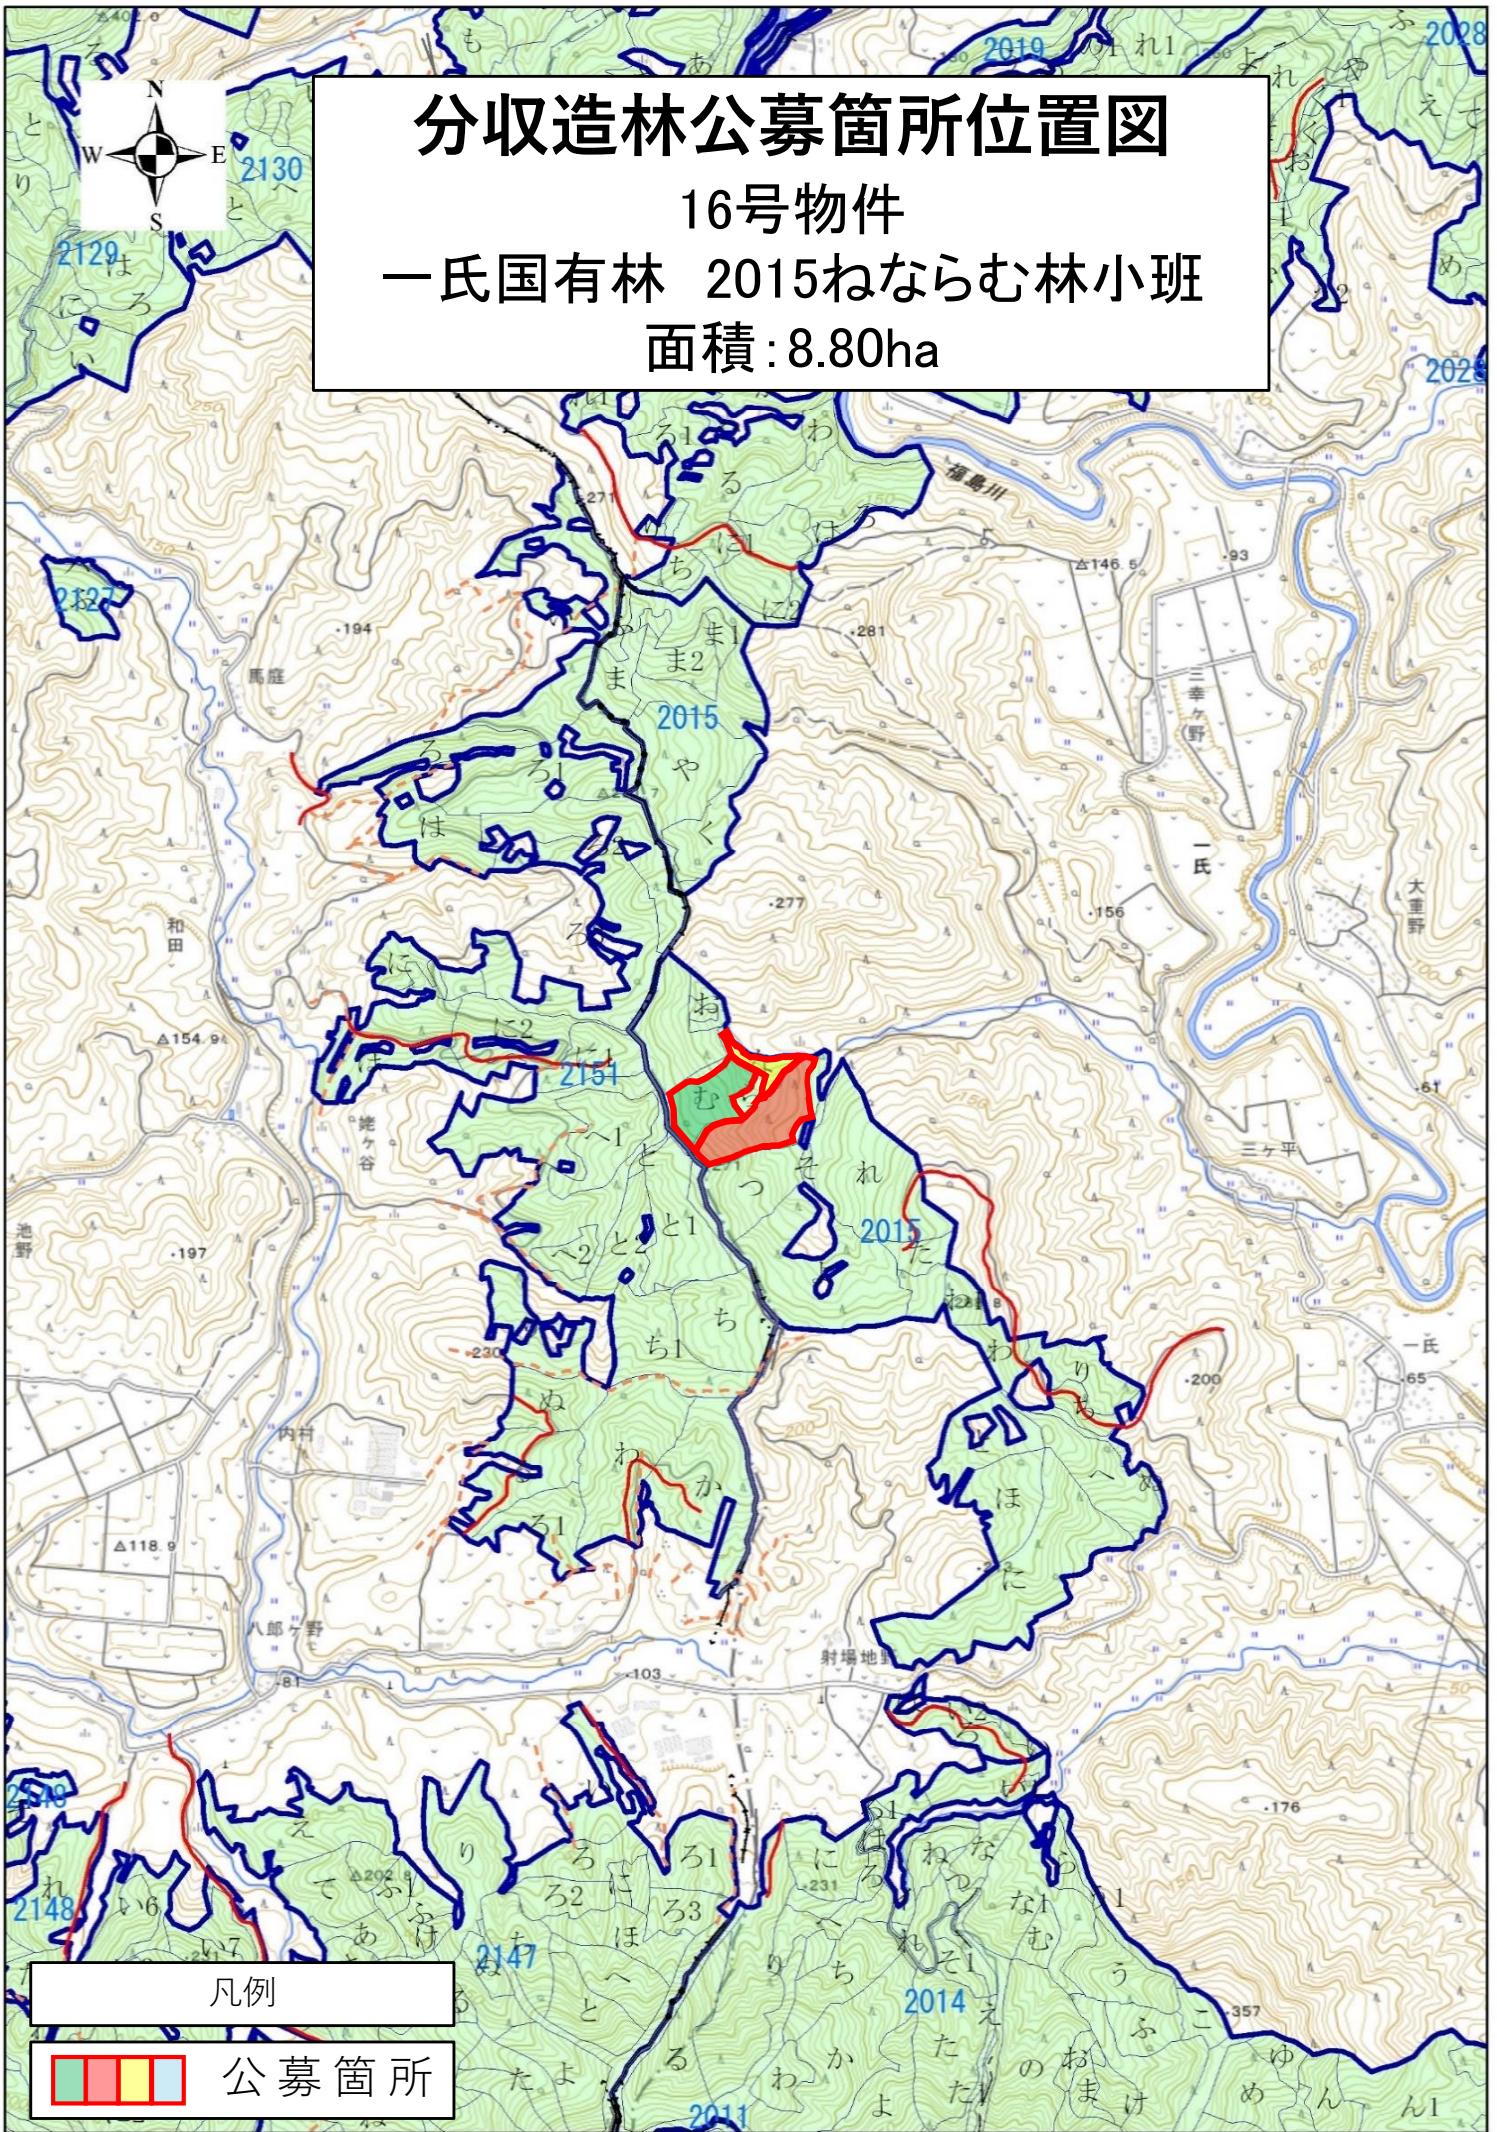

分収造林公募箇所位置図

16号物件

一氏国有林 2015ねならむ林小班

面積:8.80ha

分収造林公募箇所位置図

16号物件

一氏国有林 2015ねならむ林小班

面積: 8.80ha