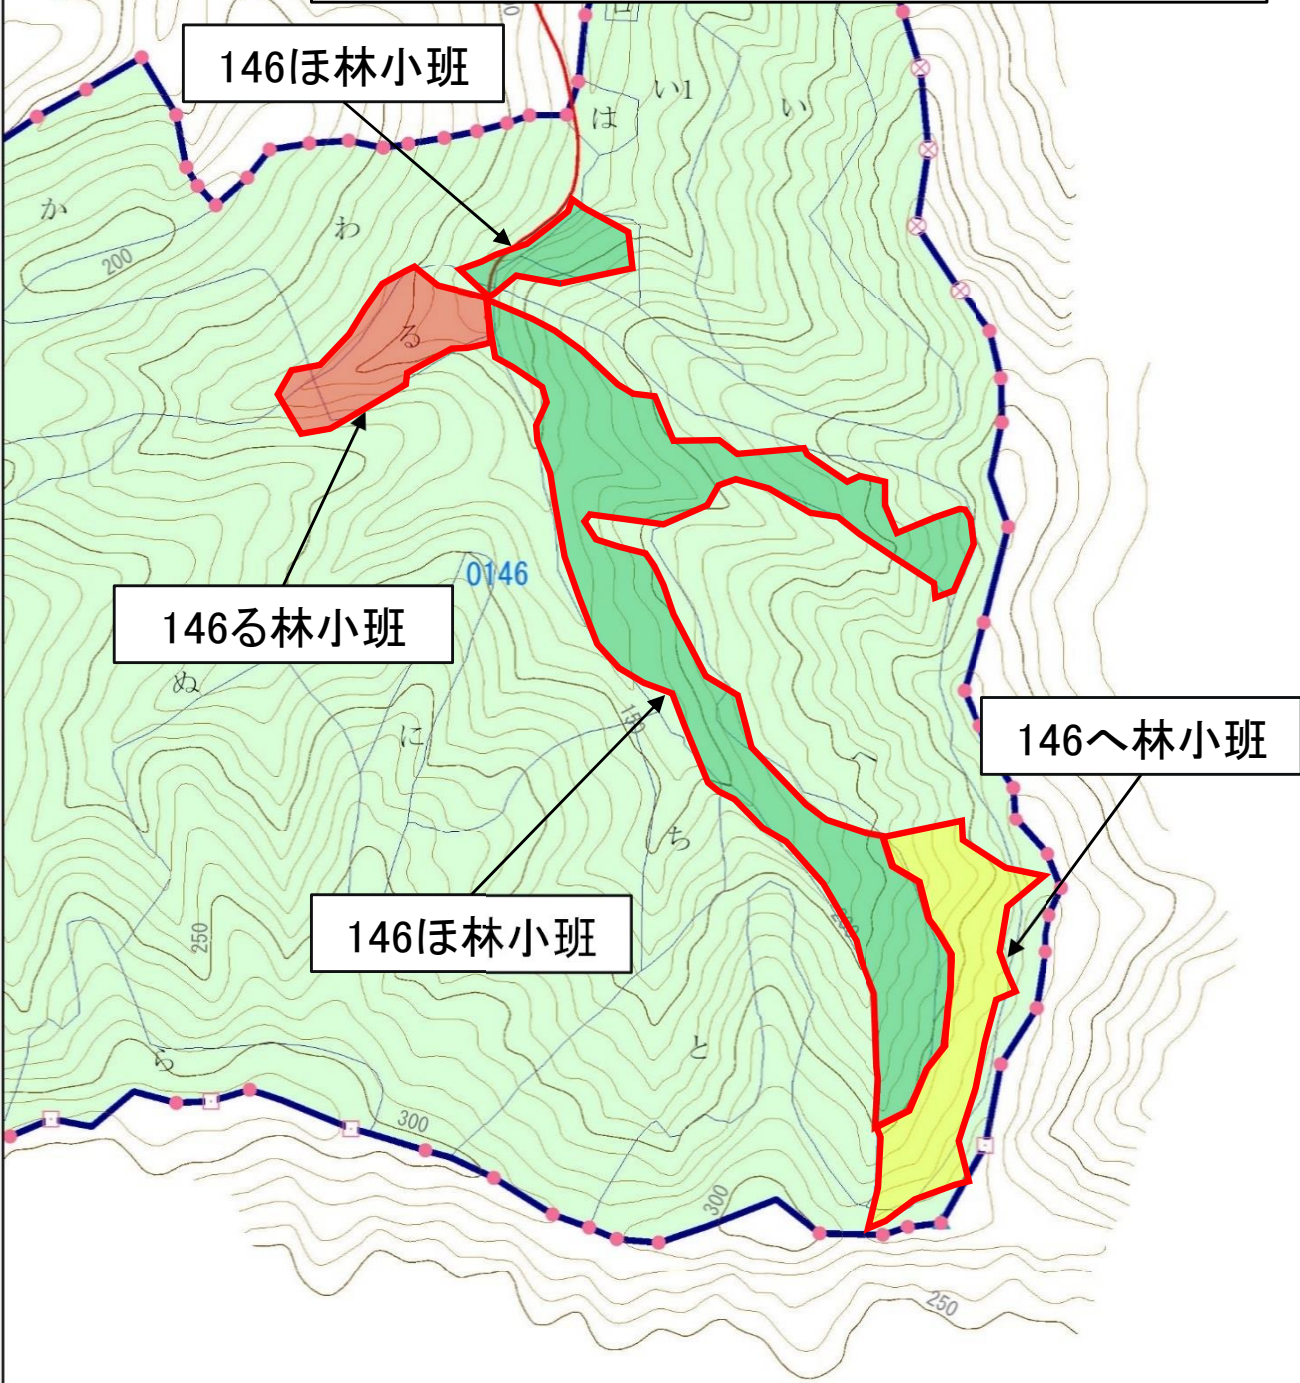

146い林小班

146い1林小班

凡例

公募箇所

1:5,000

分収造林公募箇所位置図

15号物件

第二永谷国有林

146いいい2ろはほへる林小班

面積: 14.53ha

凡例

公募箇所