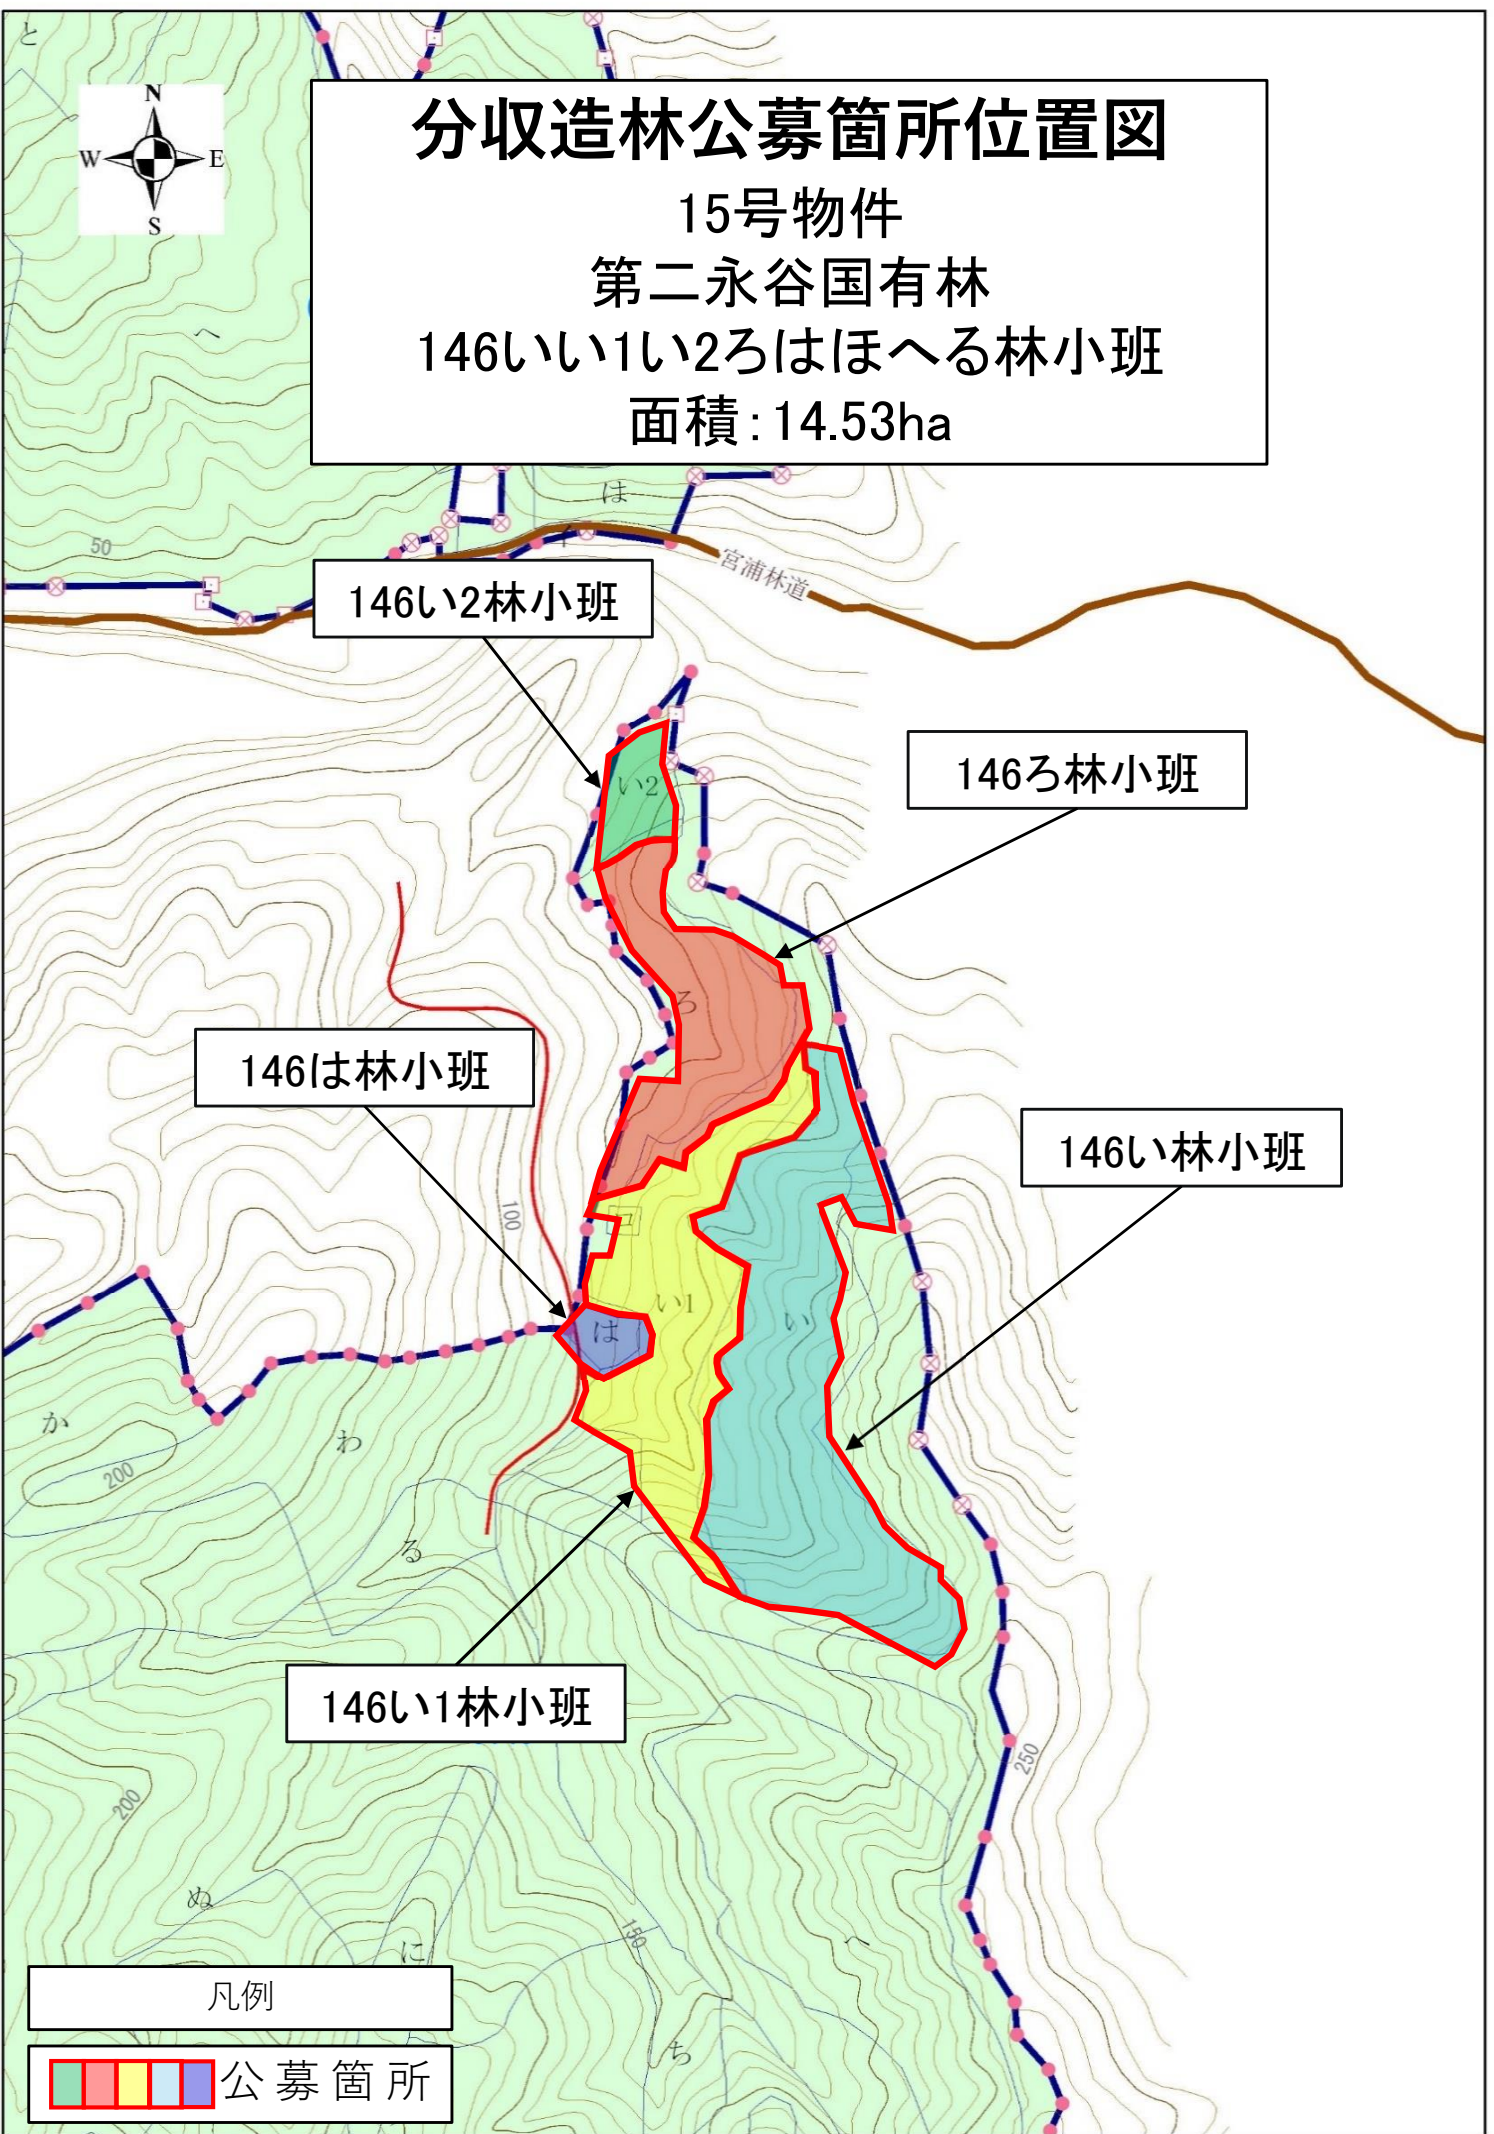

分収造林公募箇所位置図

15号物件

第二永谷国有林

146いいい2ろはほへる林小班

面積:14.53ha

凡例

公募箇所

1:20,000

分収造林公募箇所位置図

15号物件

第二永谷国有林

146い1い2ろはほへる林小班

面積: 14.53ha

146は林小班

146い2林小班

146ろ林小班

146い林小班

146い1林小班

凡例

公募箇所

1:5,000

分収造林公募箇所位置図

15号物件

第二永谷国有林

146いいい2ろはほへる林小班

面積: 14.53ha

凡例

公募箇所