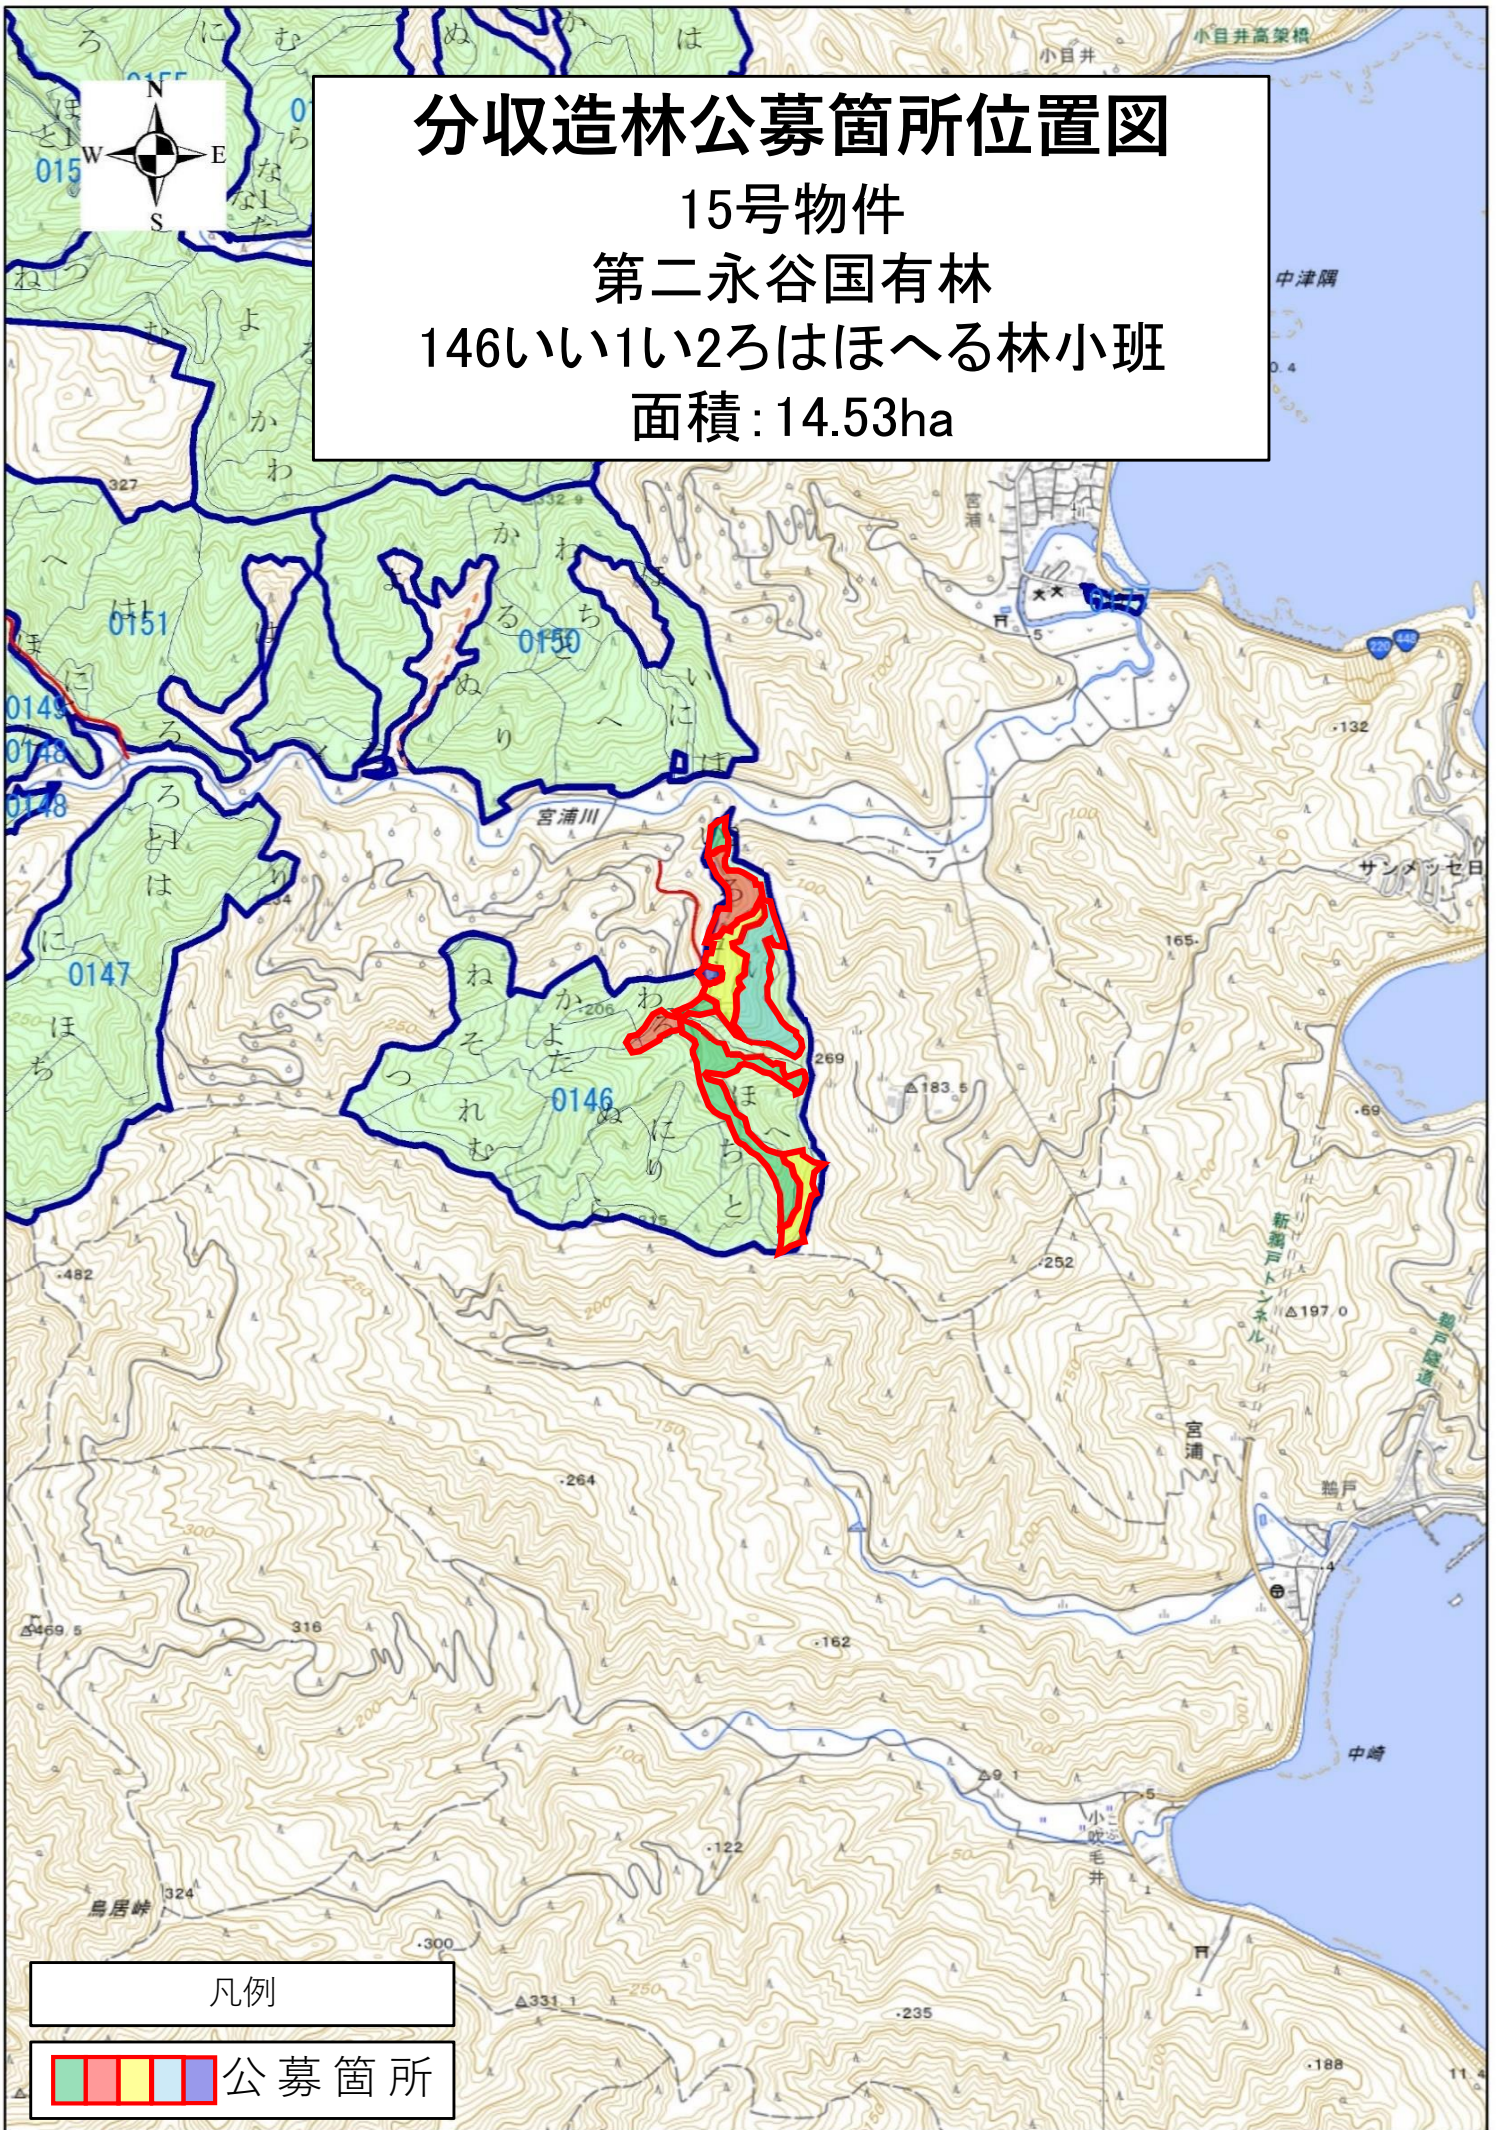

分収造林公募箇所位置図

15号物件

第二永谷国有林

146いいい2ろはほへる林小班

面積:14.53ha

凡例

公募箇所

1:20,000

分収造林公募箇所位置図

15号物件

第二永谷国有林

146い1い2ろはほへる林小班

面積: 14.53ha

146は林小班

146い2林小班

146ろ林小班

146いいい2ろはほへる林小班

面積: 14.53ha

凡例

公募箇所