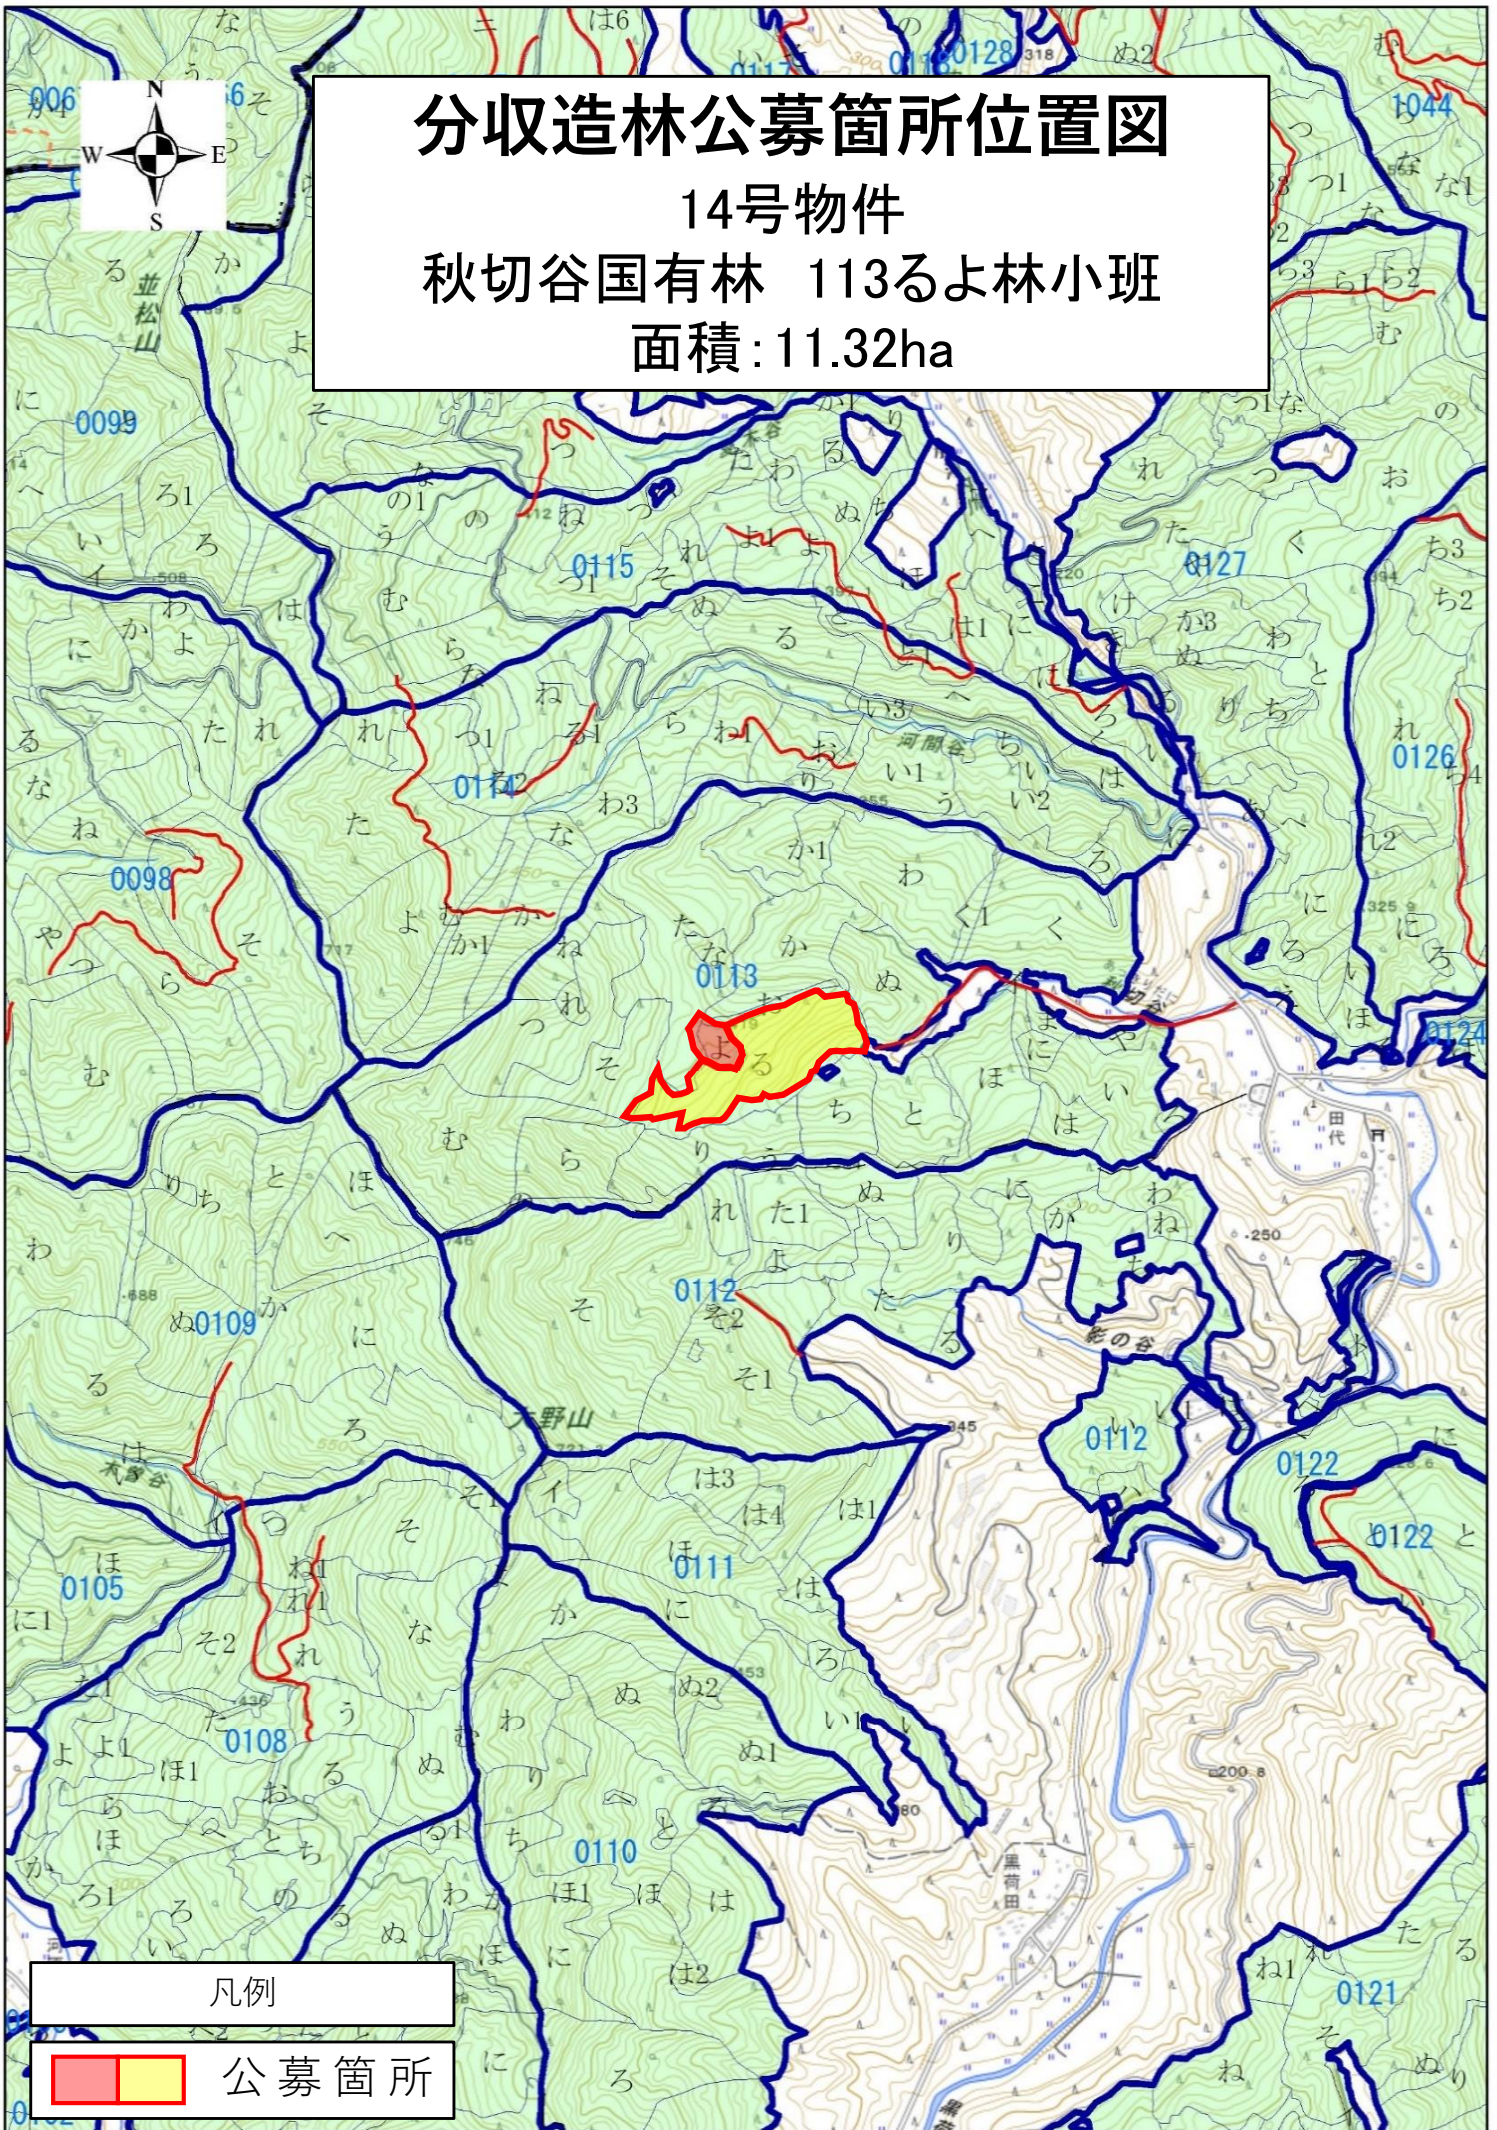

分収造林公募箇所位置図

14号物件

秋切谷国有林 113るよ林小班

面積:11.32ha

凡例

公募箇所

1:20,000

分収造林公募箇所位置図

14号物件

秋切谷国有林 113るよ林小班

面積:11.32ha

113よ林小班

113る林小班

凡例

公募箇所

1:5,000