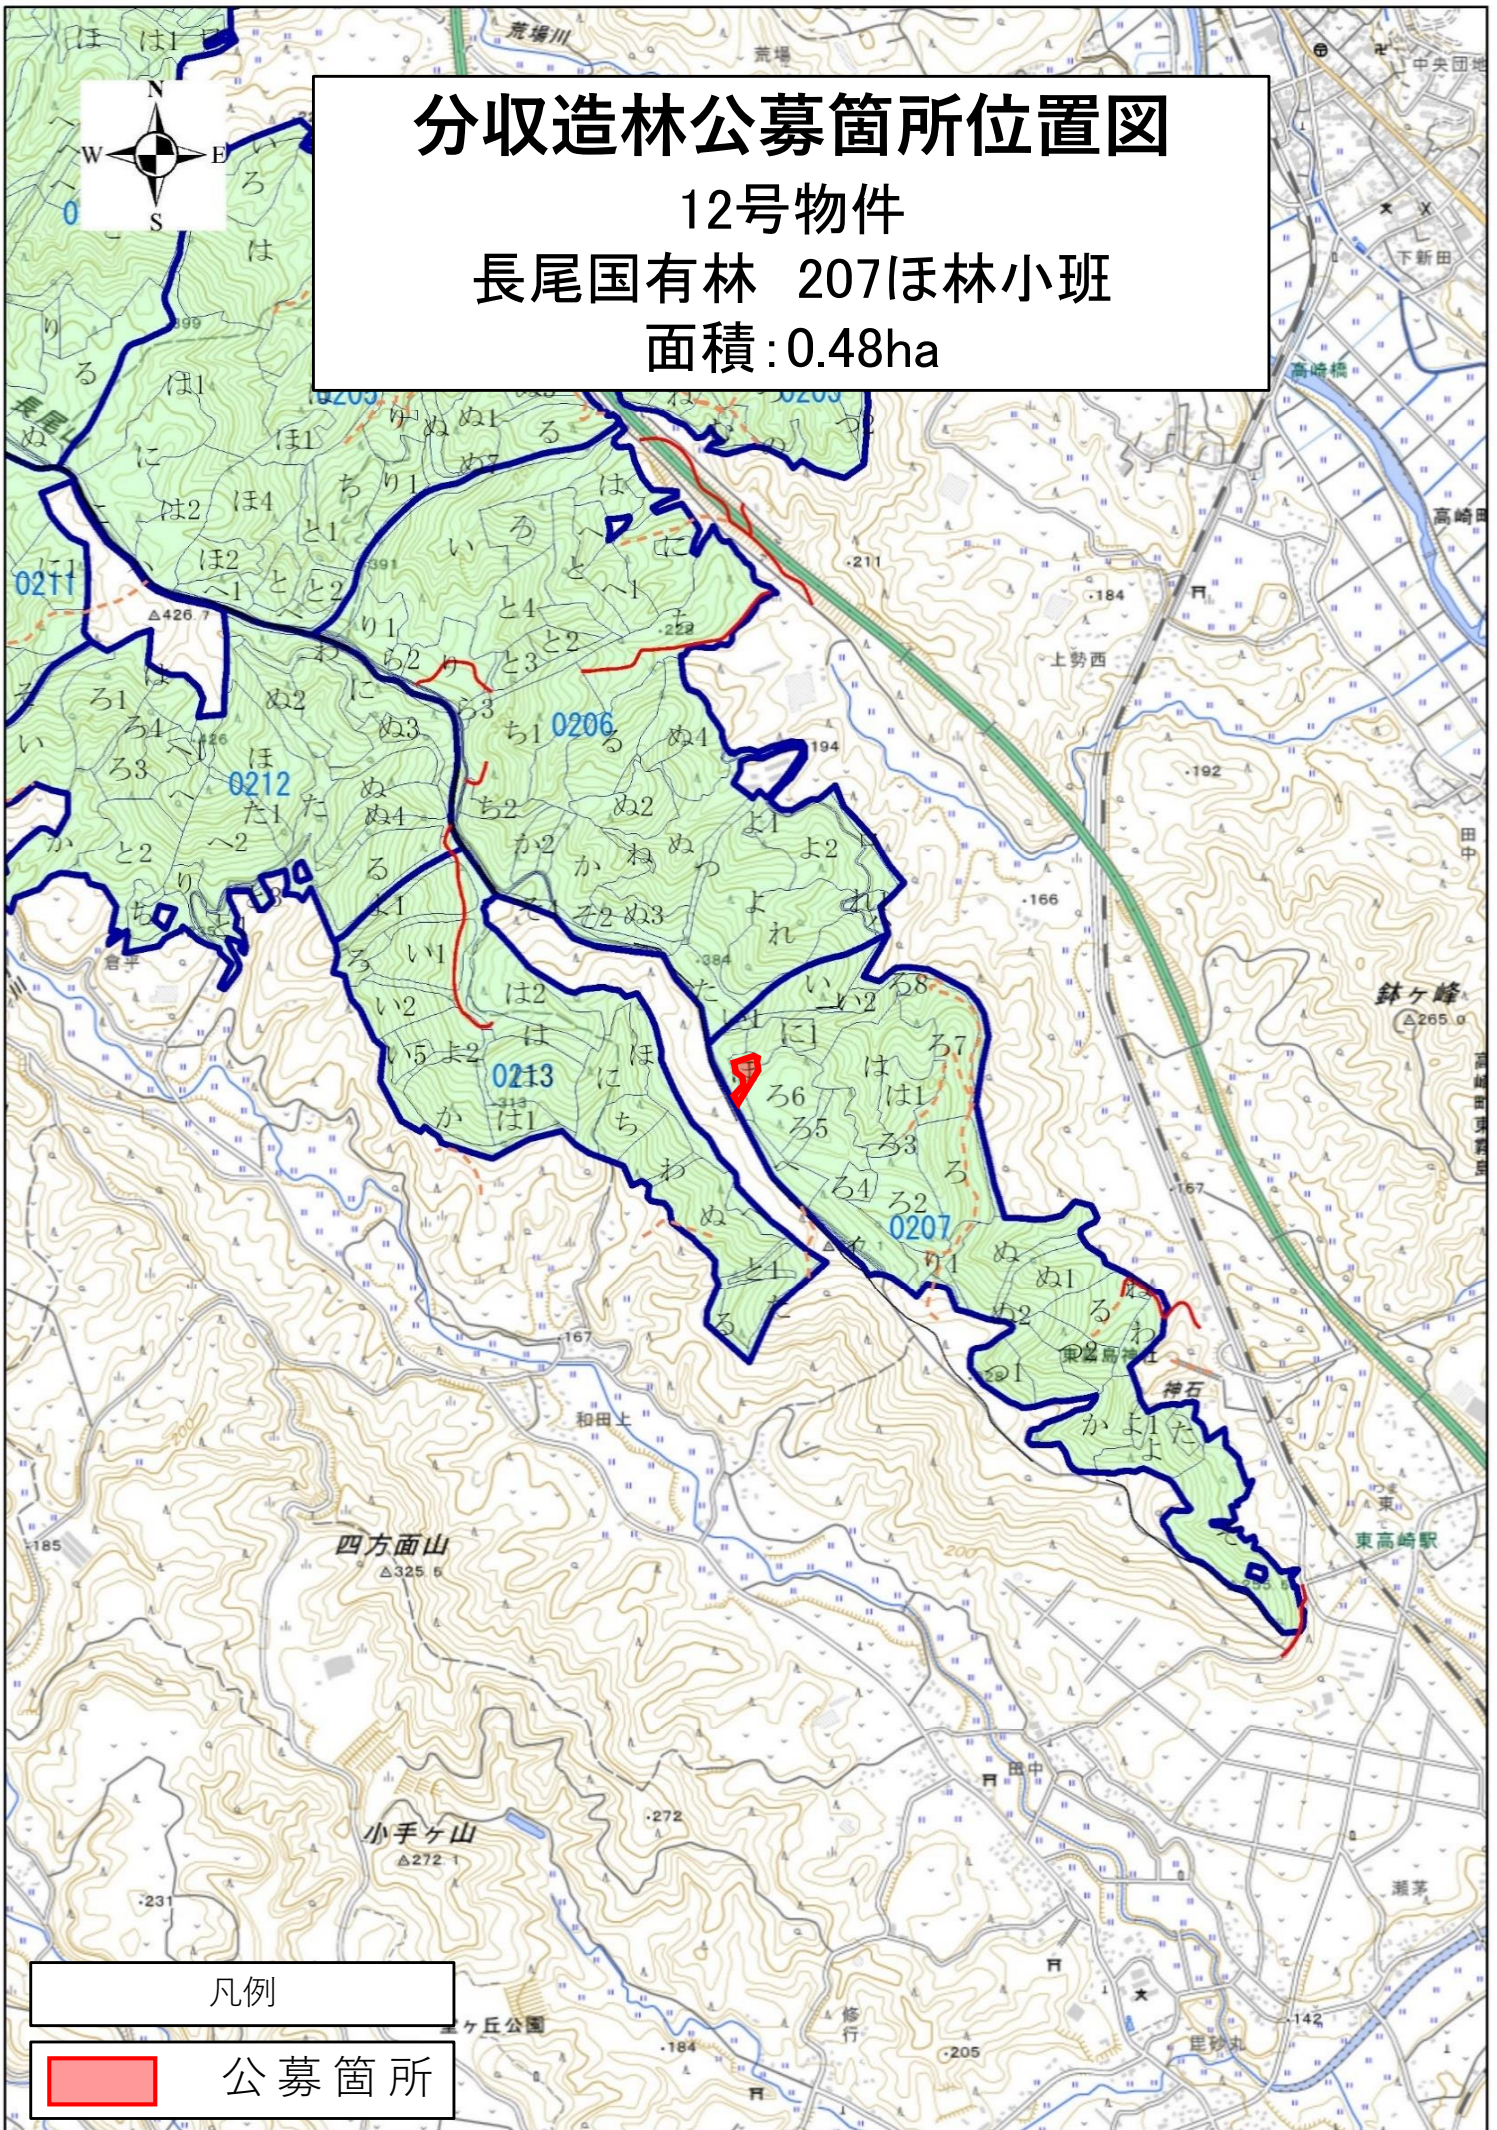

分収造林公募箇所位置図

12号物件

長尾国有林 207ほ林小班

面積:0.48ha

凡例

公募箇所

1:20,000

分収造林公募箇所位置図

12号物件

長尾国有林 207ほ林小班

面積:0.48ha

207ほ林小班

- 凡例
- 公募箇所

1:5,000