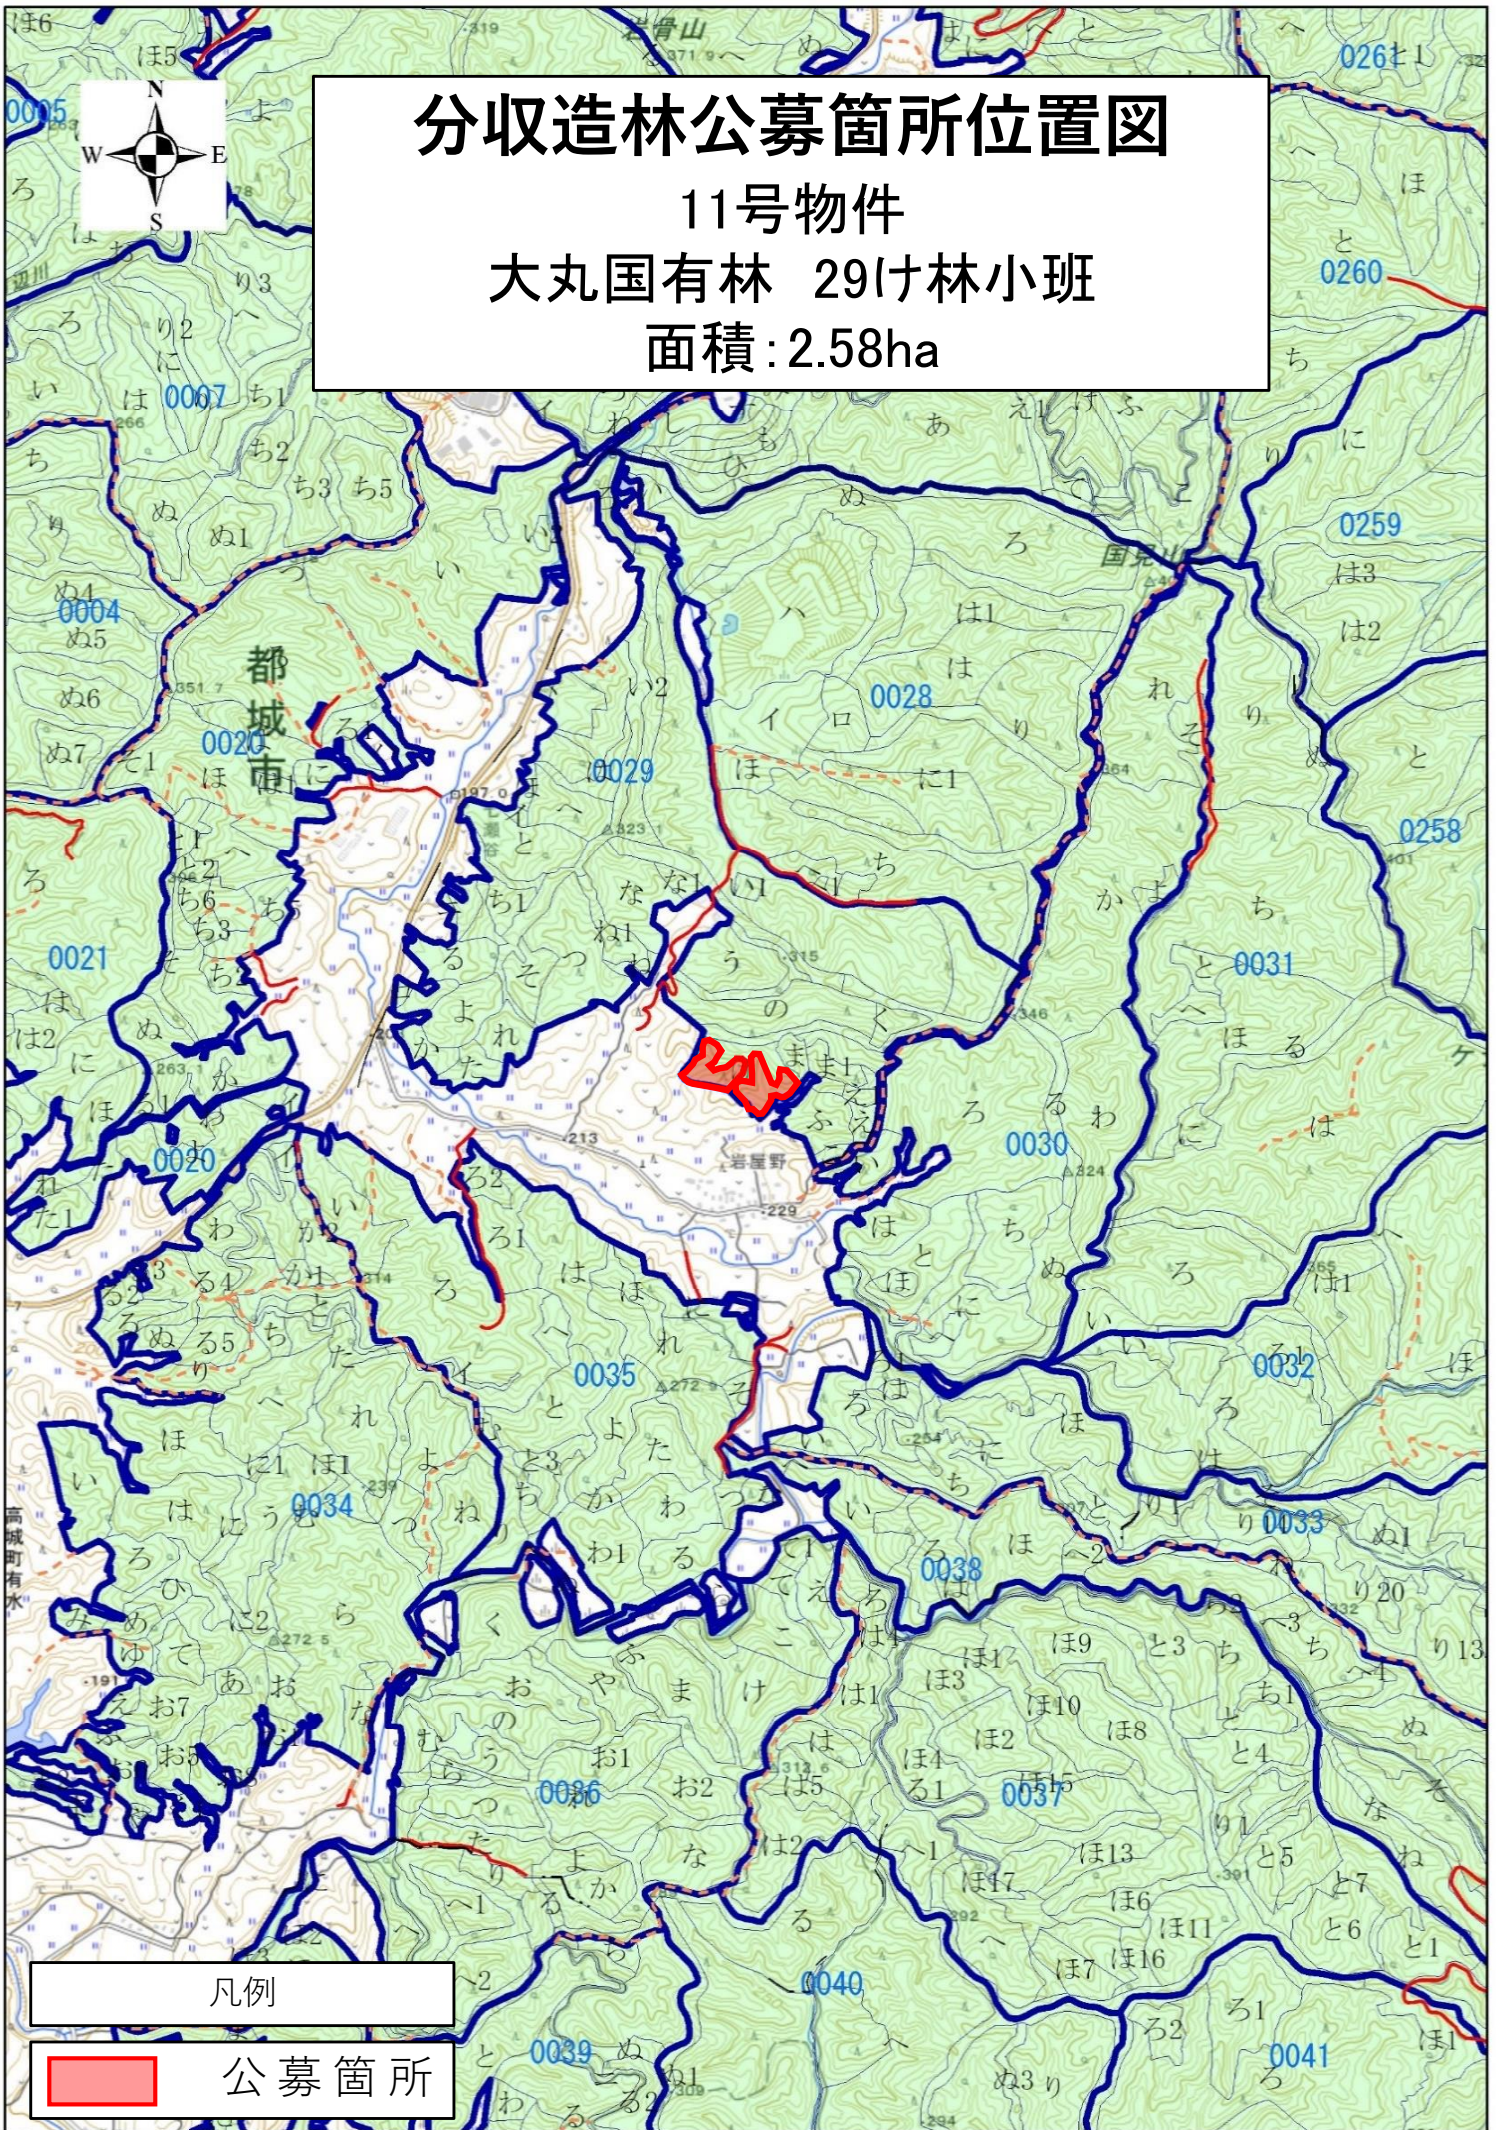

分収造林公募箇所位置図

11号物件

大丸国有林 29ヶ林小班

面積:2.58ha

凡例

公募箇所

1:20,000

分収造林公募箇所位置図

11号物件

大丸国有林 29ヶ林小班

面積: 2.58ha

29ヶ林小班

凡例
公募箇所

1:5,000