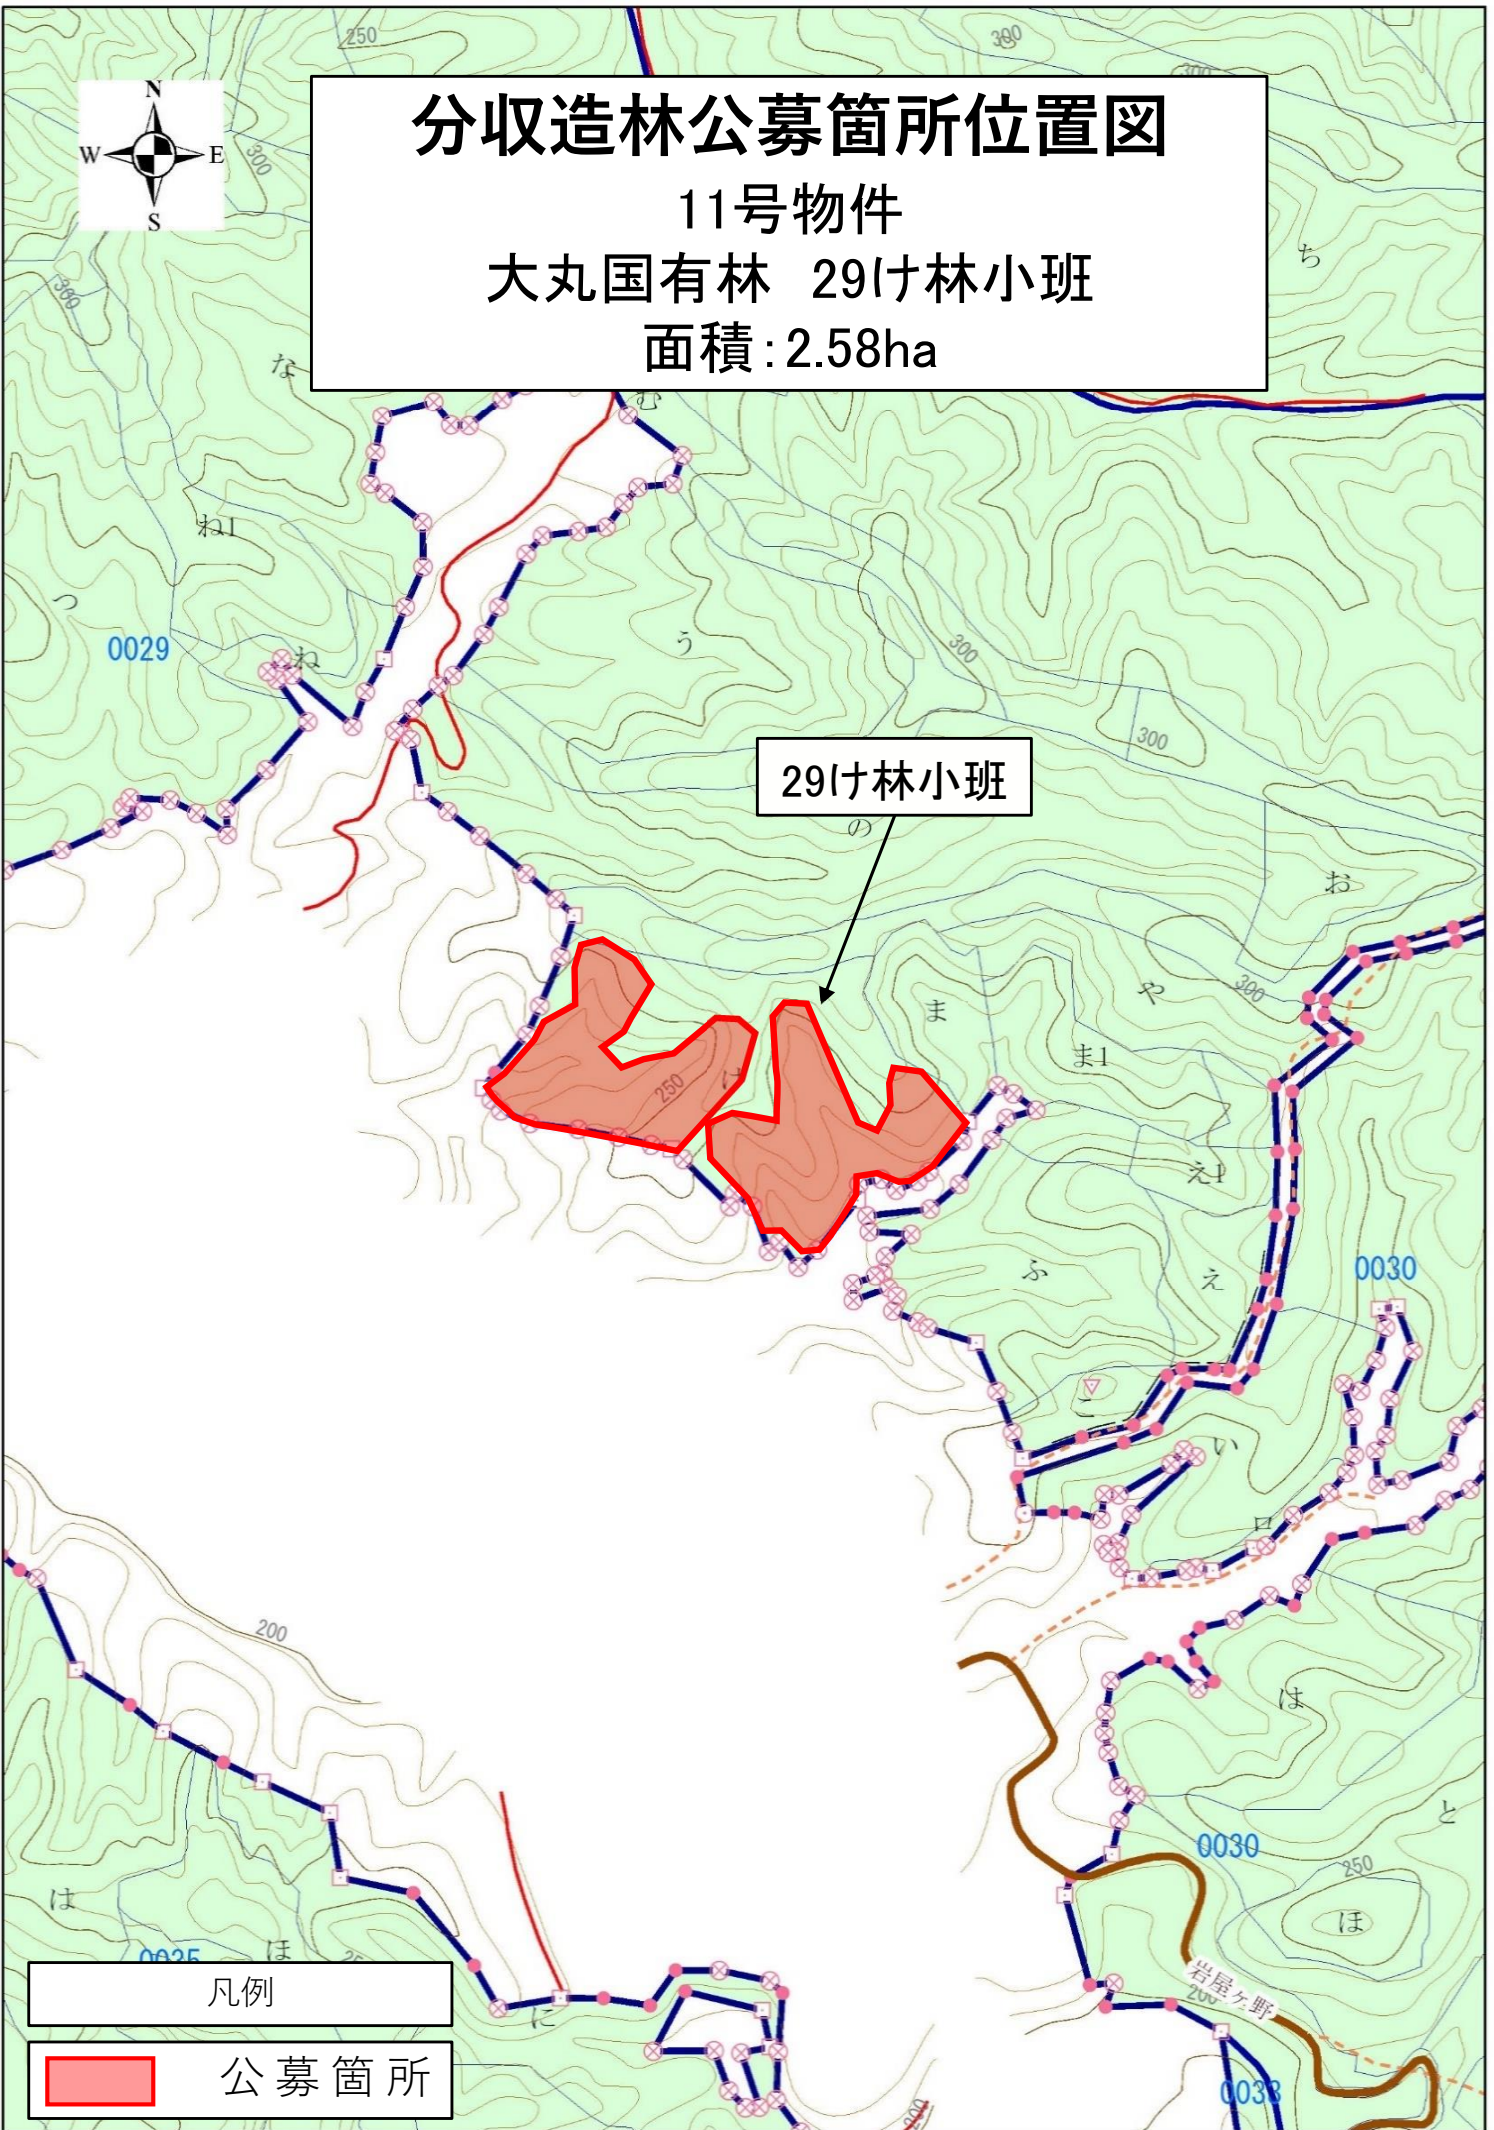

分収造林公募箇所位置図

11号物件

大丸国有林 29ヶ林小班

面積:2.58ha

凡例

公募箇所

1:20,000

分収造林公募箇所位置図

11号物件

大丸国有林 29ヶ林小班

面積: 2.58ha

29ヶ林小班

凡例
公募箇所

1:5,000