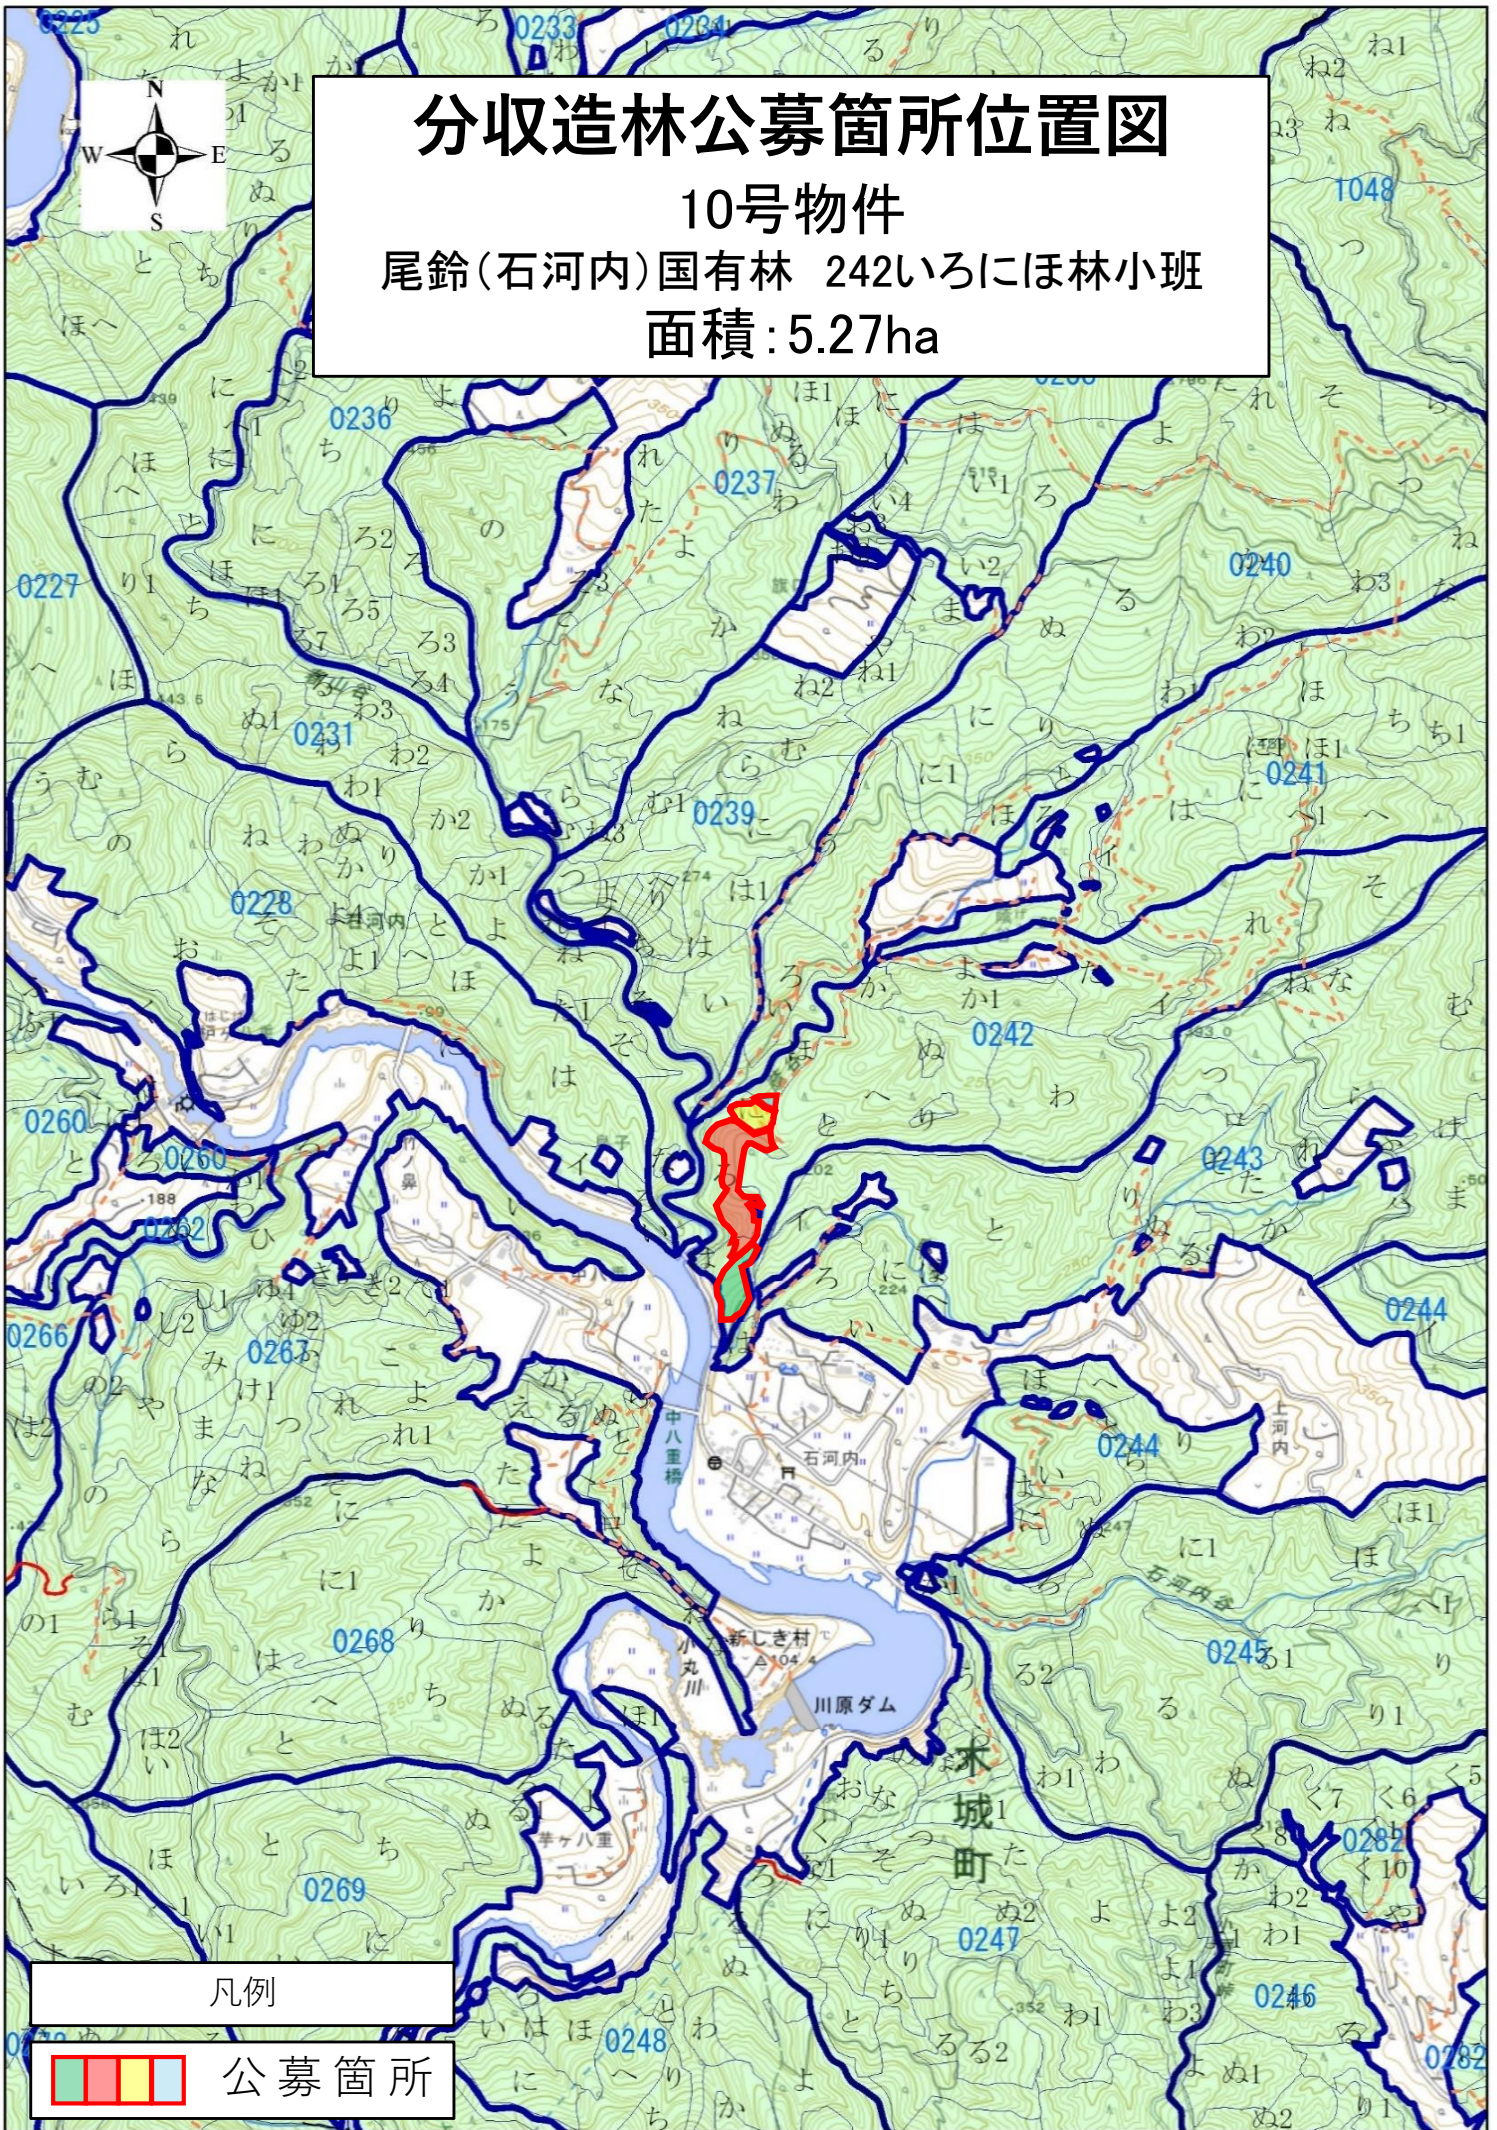

分収造林公募箇所位置図

10号物件

尾鈴(石河内)国有林 242いろにほ林小班

面積:5.27ha

分収造林公募箇所位置図

10号物件

尾鈴(石河内)国有林 242いろにほ林小班

面積:5.27ha

242ほ林小班

242に林小班

242ろ林小班

242い林小班

凡例

公募箇所

1:5,000