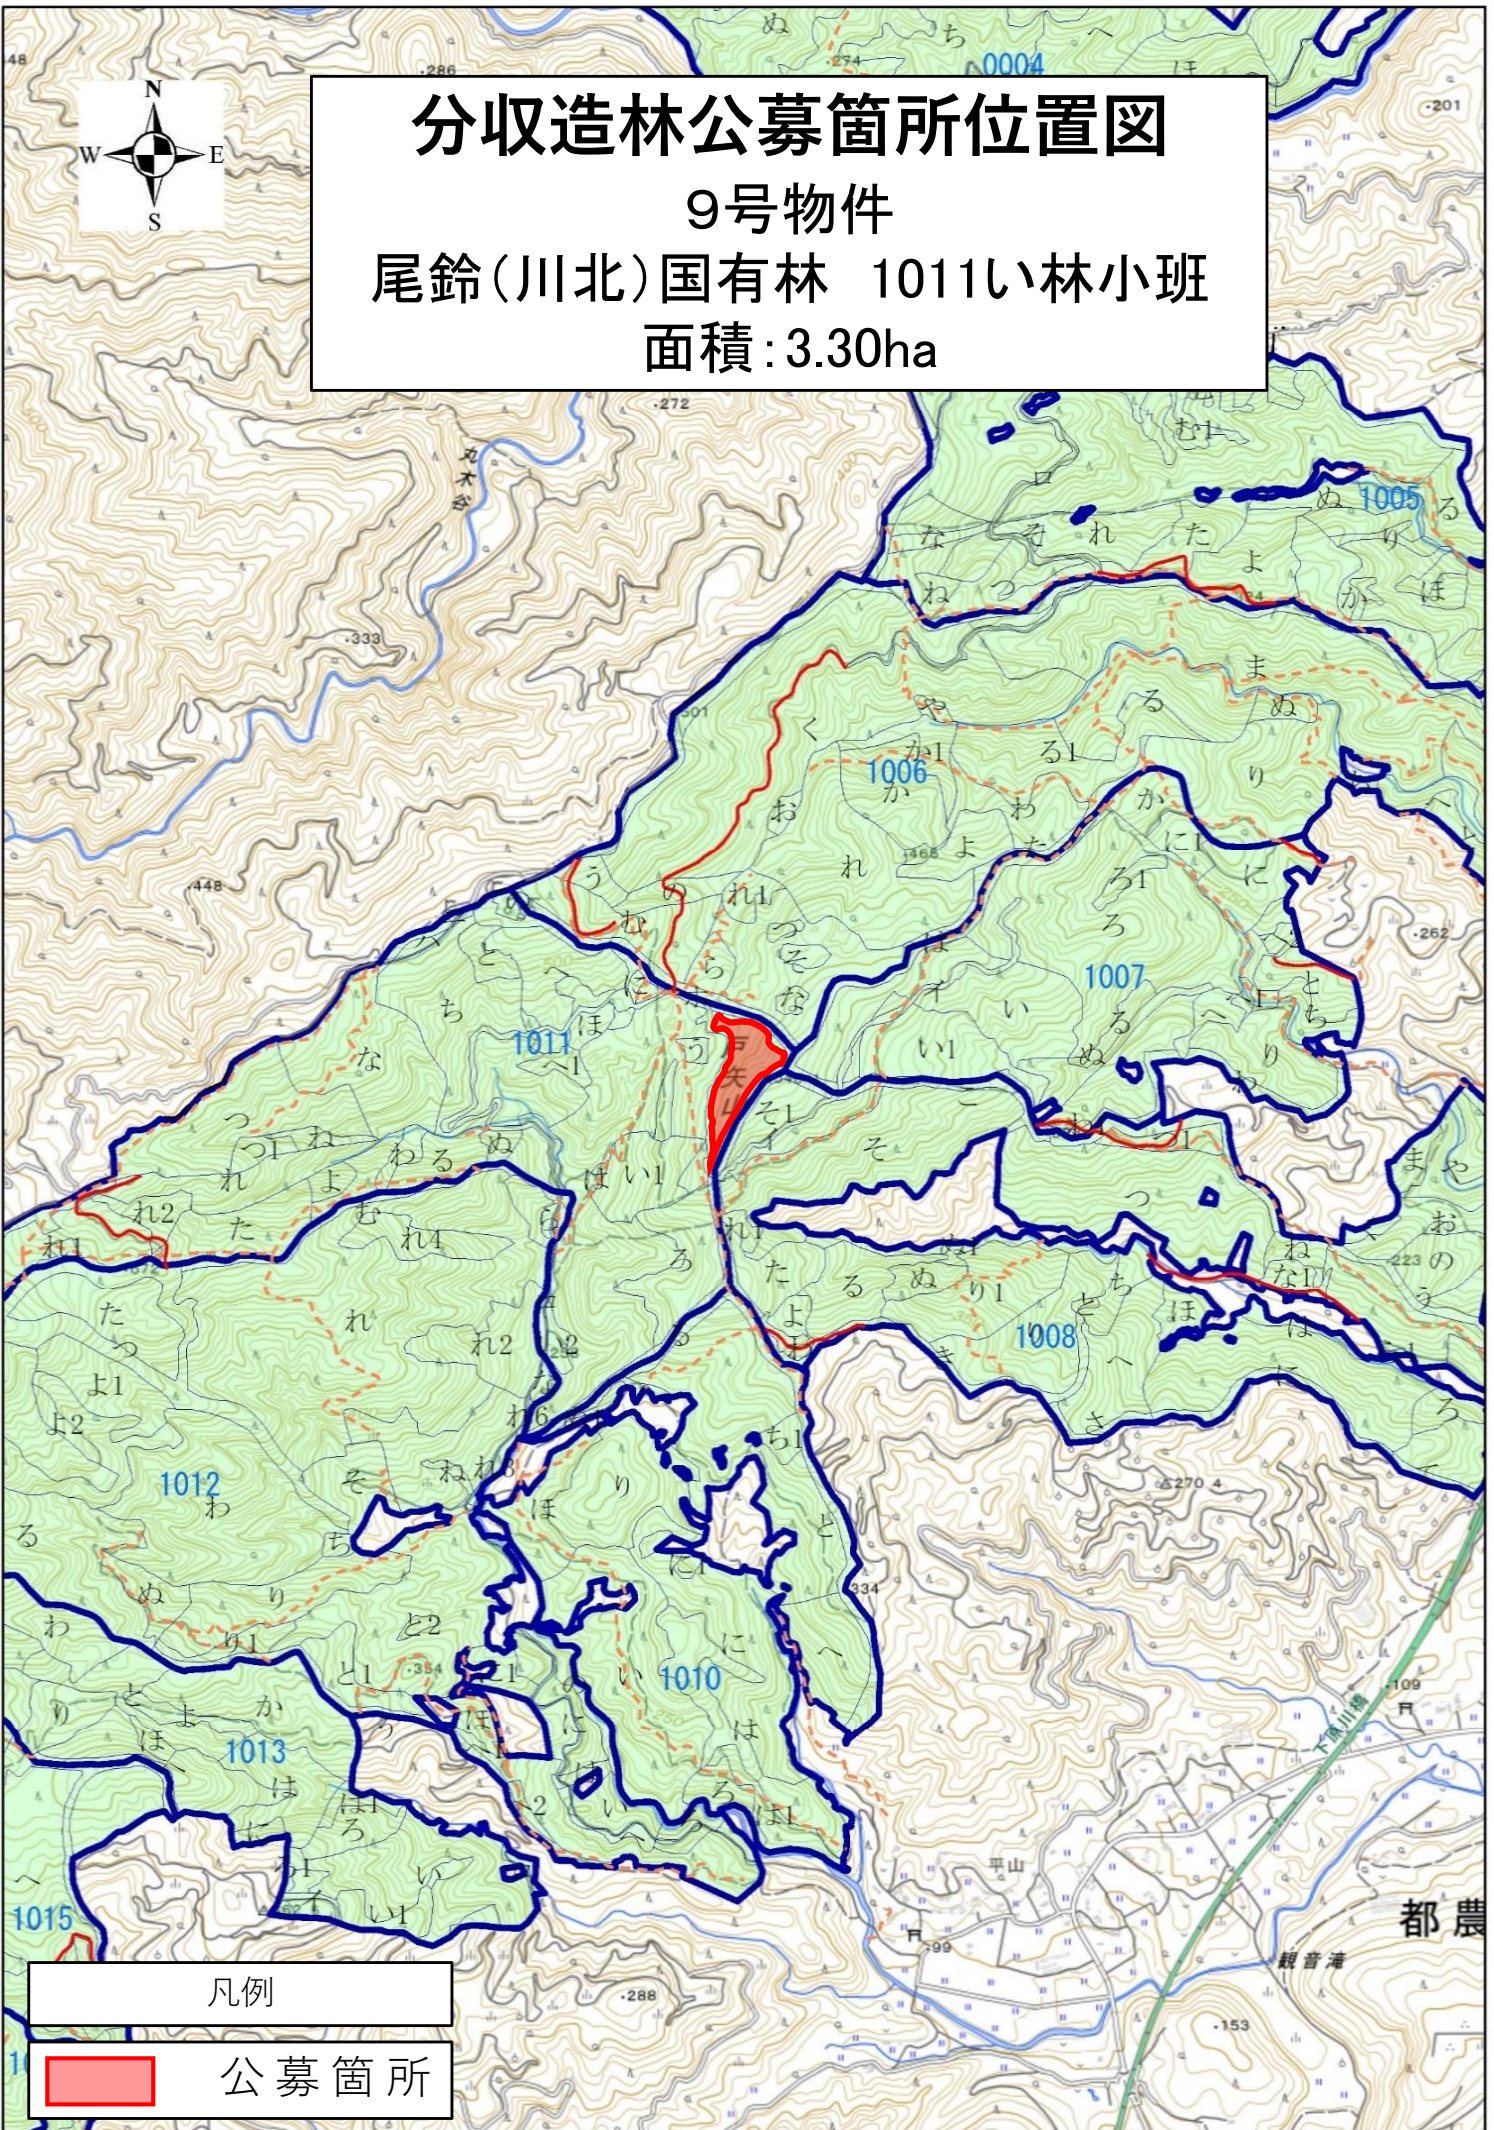

分収造林公募箇所位置図

9号物件

尾鈴(川北)国有林 1011い林小班

面積:3.30ha

凡例

公募箇所

1:20,000

分収造林公募箇所位置図

9号物件

尾鈴(川北)国有林 1011い林小班

面積:3.30ha

1011い林小班

凡例

公募箇所

1:5,000