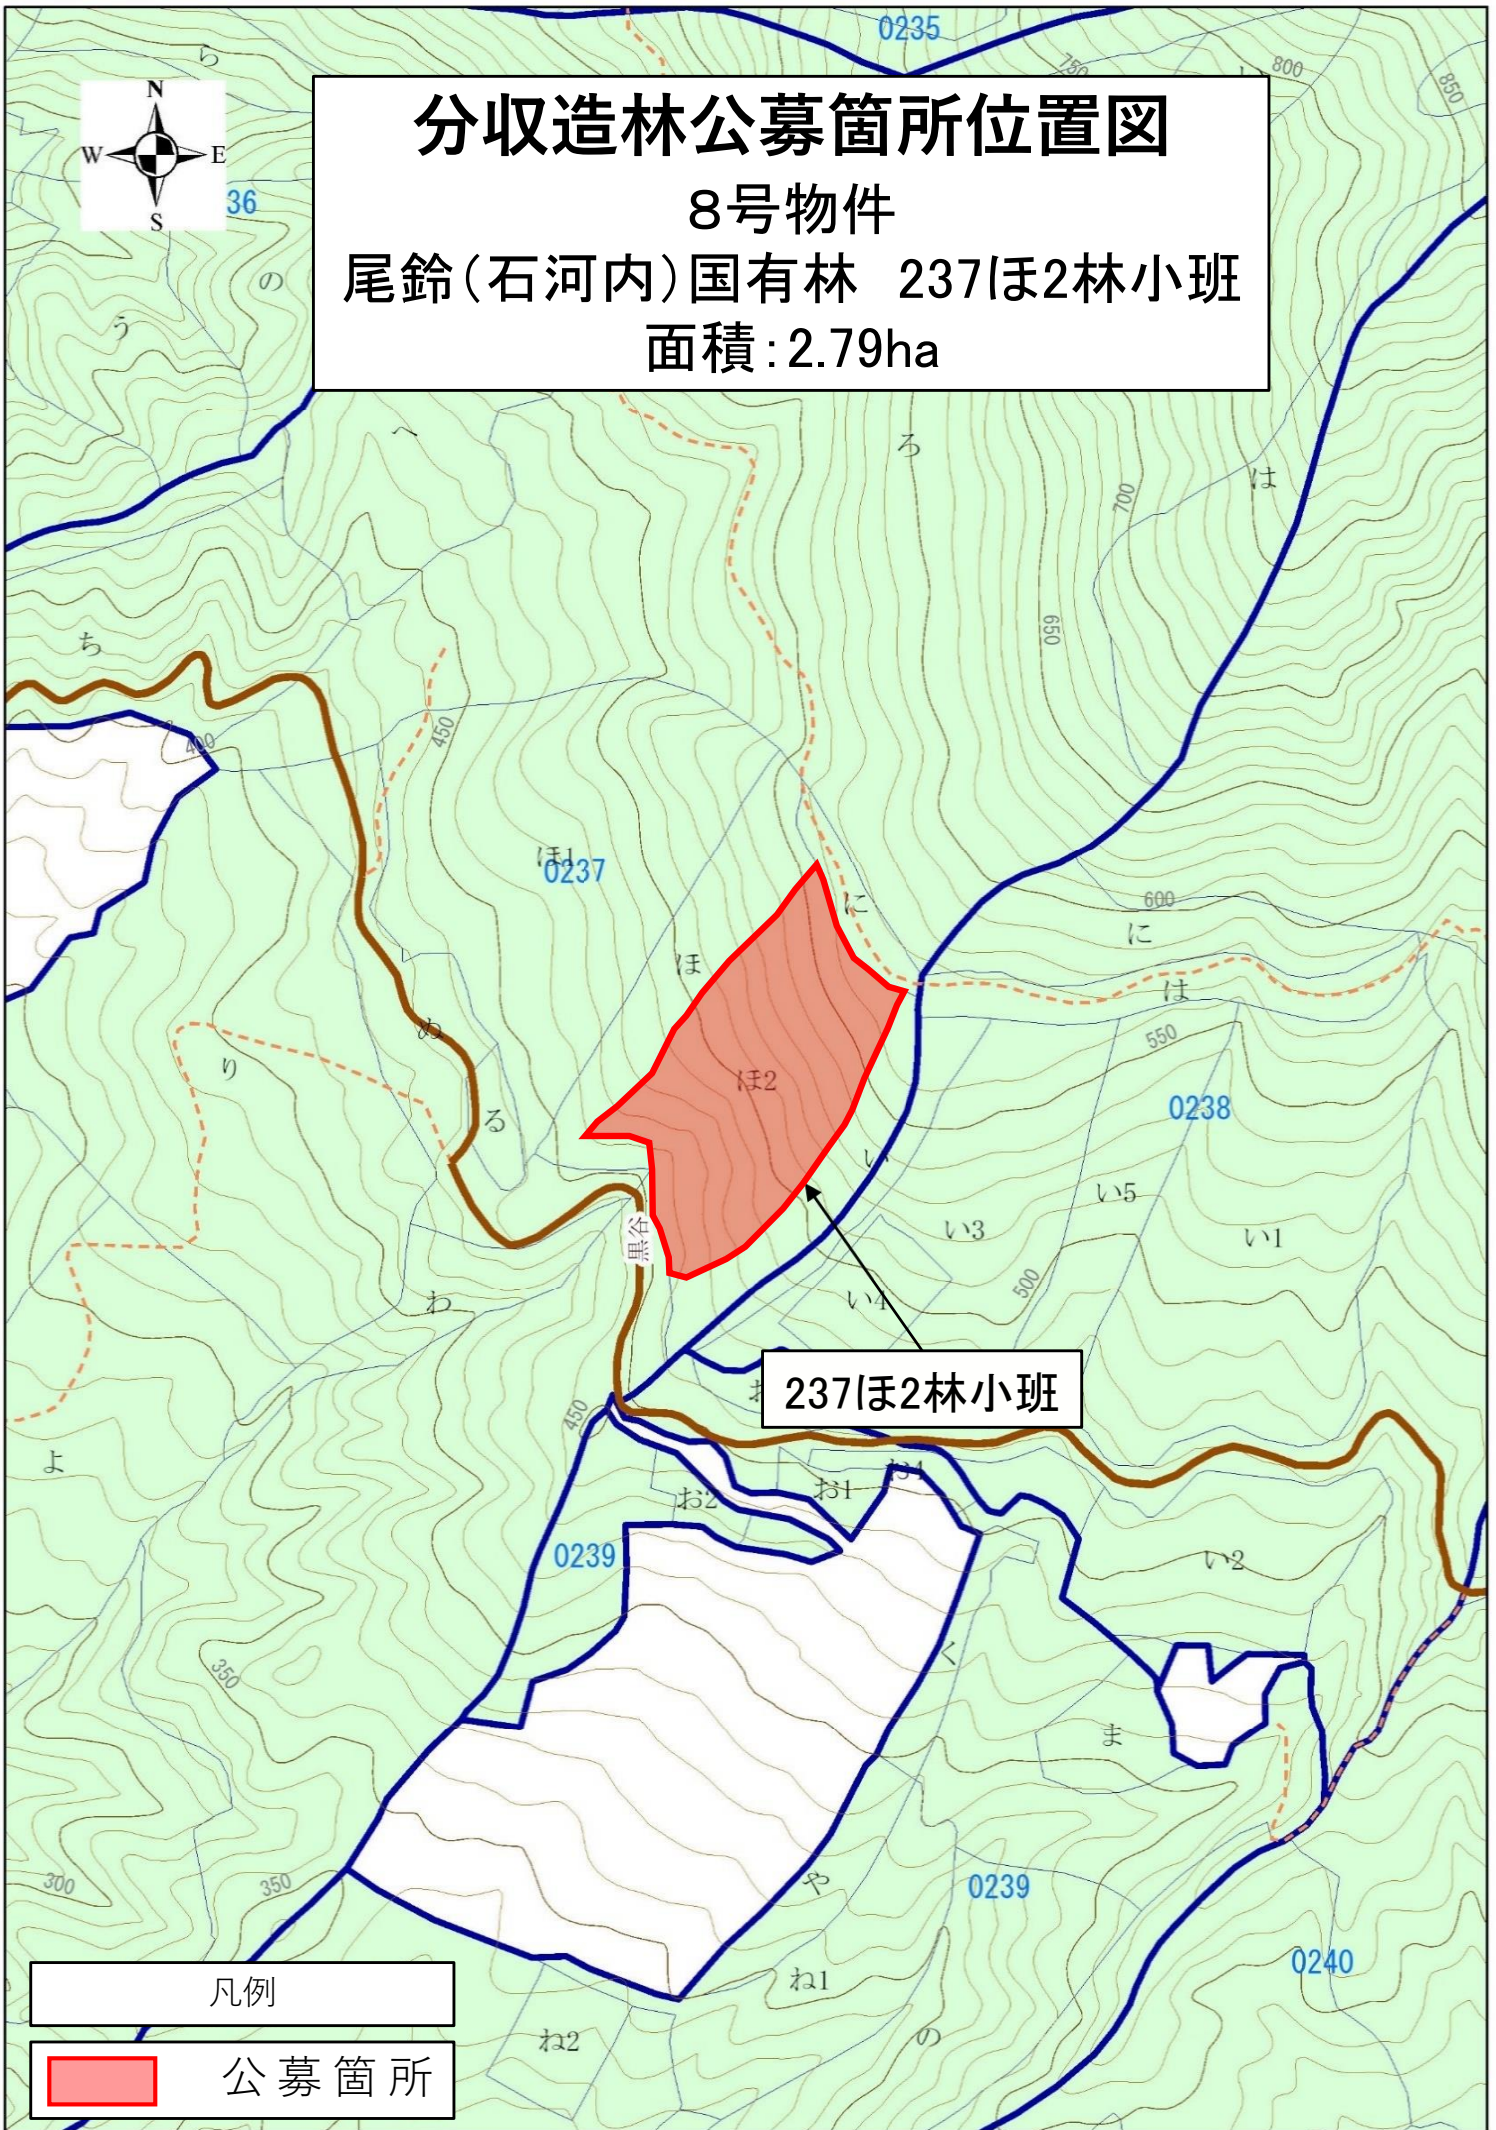

分収造林公募箇所位置図

8号物件

尾鈴(石河内)国有林 237ほ2林小班

面積:2.79ha

凡例

公募箇所

分収造林公募箇所位置図

8号物件

尾鈴(石河内)国有林 237ほ2林小班

面積:2.79ha

36

237ほ2林小班

凡例

公募箇所

1:5,000