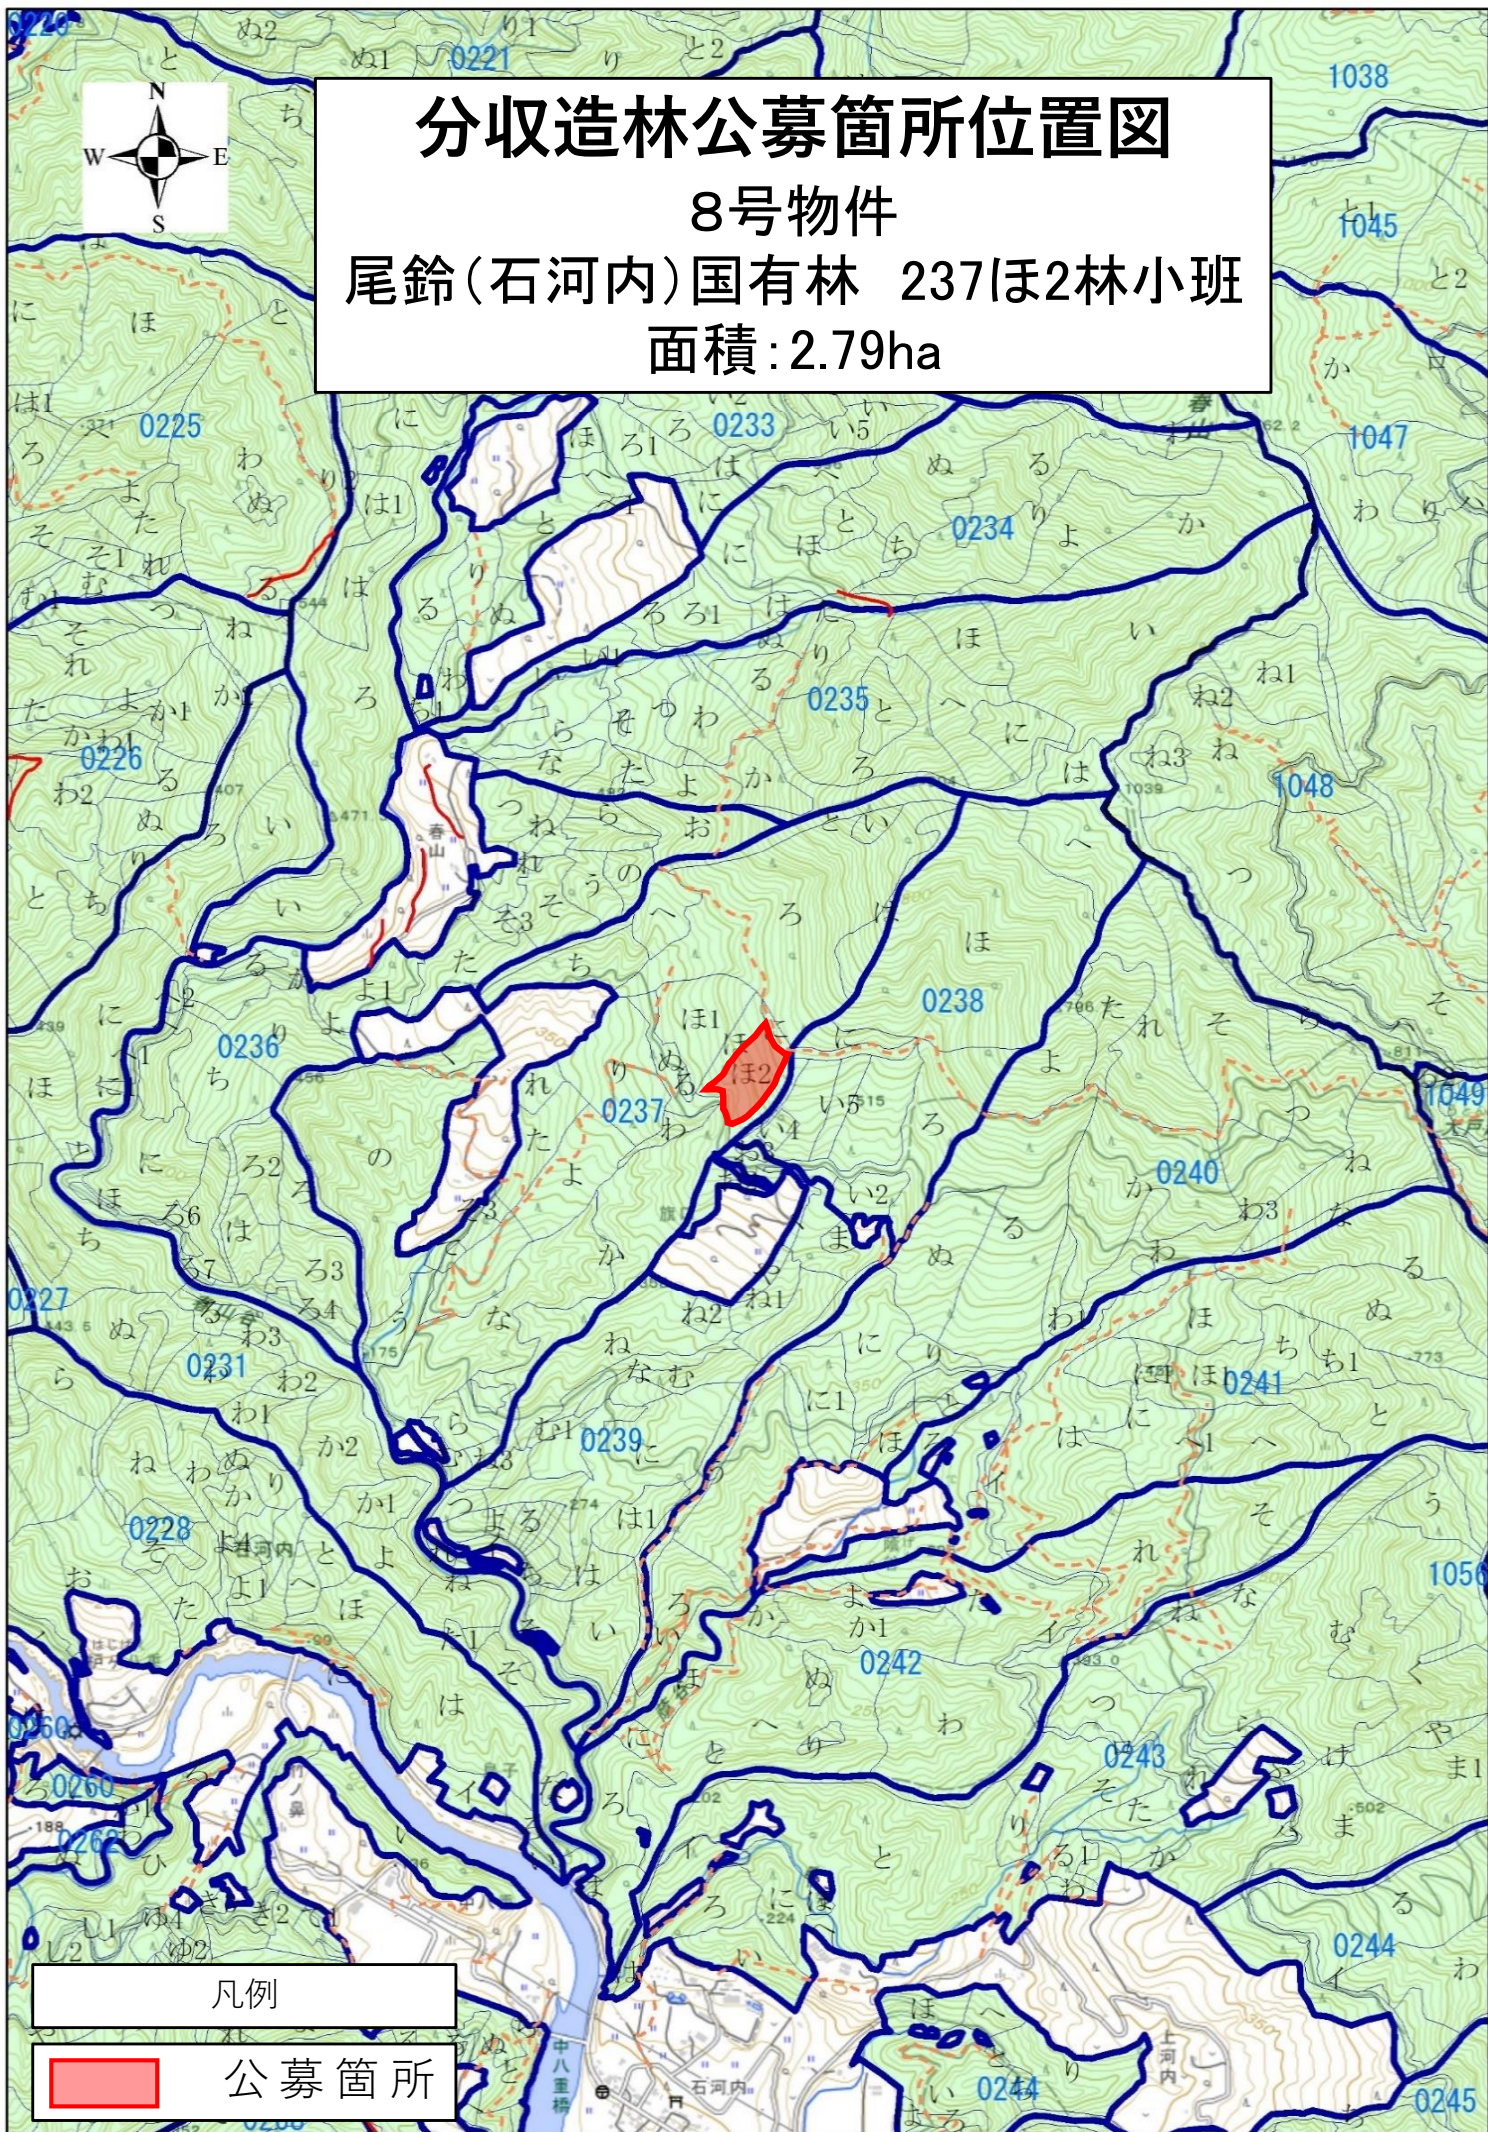

分収造林公募箇所位置図

8号物件

尾鈴(石河内)国有林 237ほ2林小班

面積:2.79ha

凡例

公募箇所

分収造林公募箇所位置図

8号物件

尾鈴(石河内)国有林 237ほ2林小班

面積:2.79ha

36

237ほ2林小班

凡例

公募箇所

1:5,000