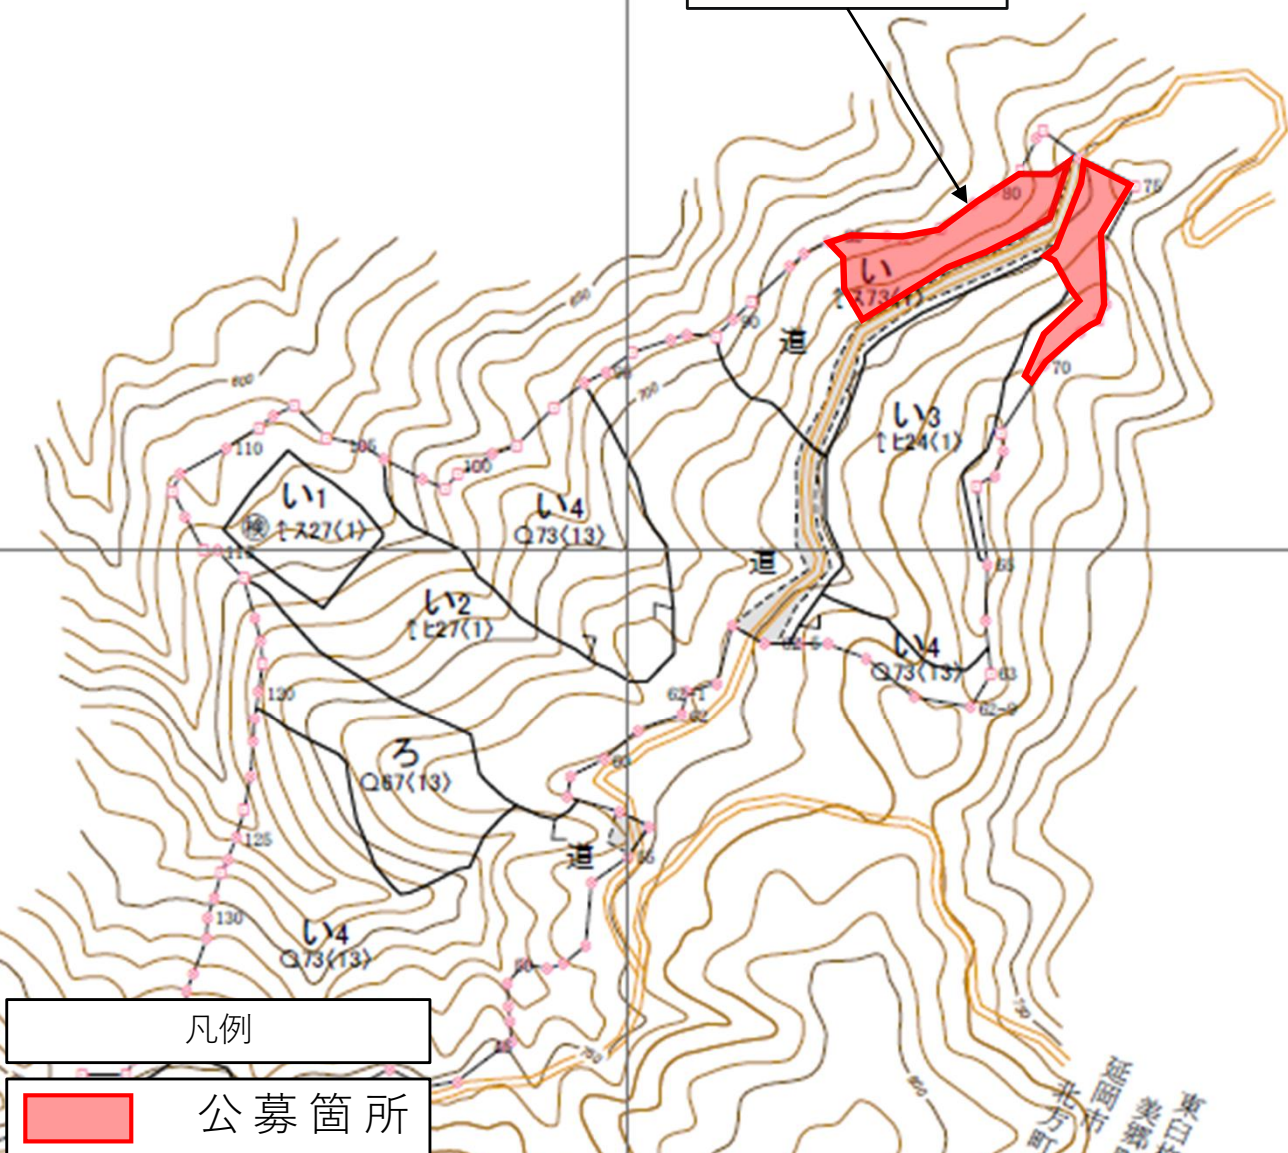

分収造林公募箇所位置図

7号物件

第一速日ノ峰国有林 1122い林小班

面積:1.34ha

凡例

公募箇所

分収造林公募箇所位置図

7号物件

第一速日ノ峰国有林 1122い林小班

面積:1.34ha

1122い林小班

凡例

公募箇所

1:5,000