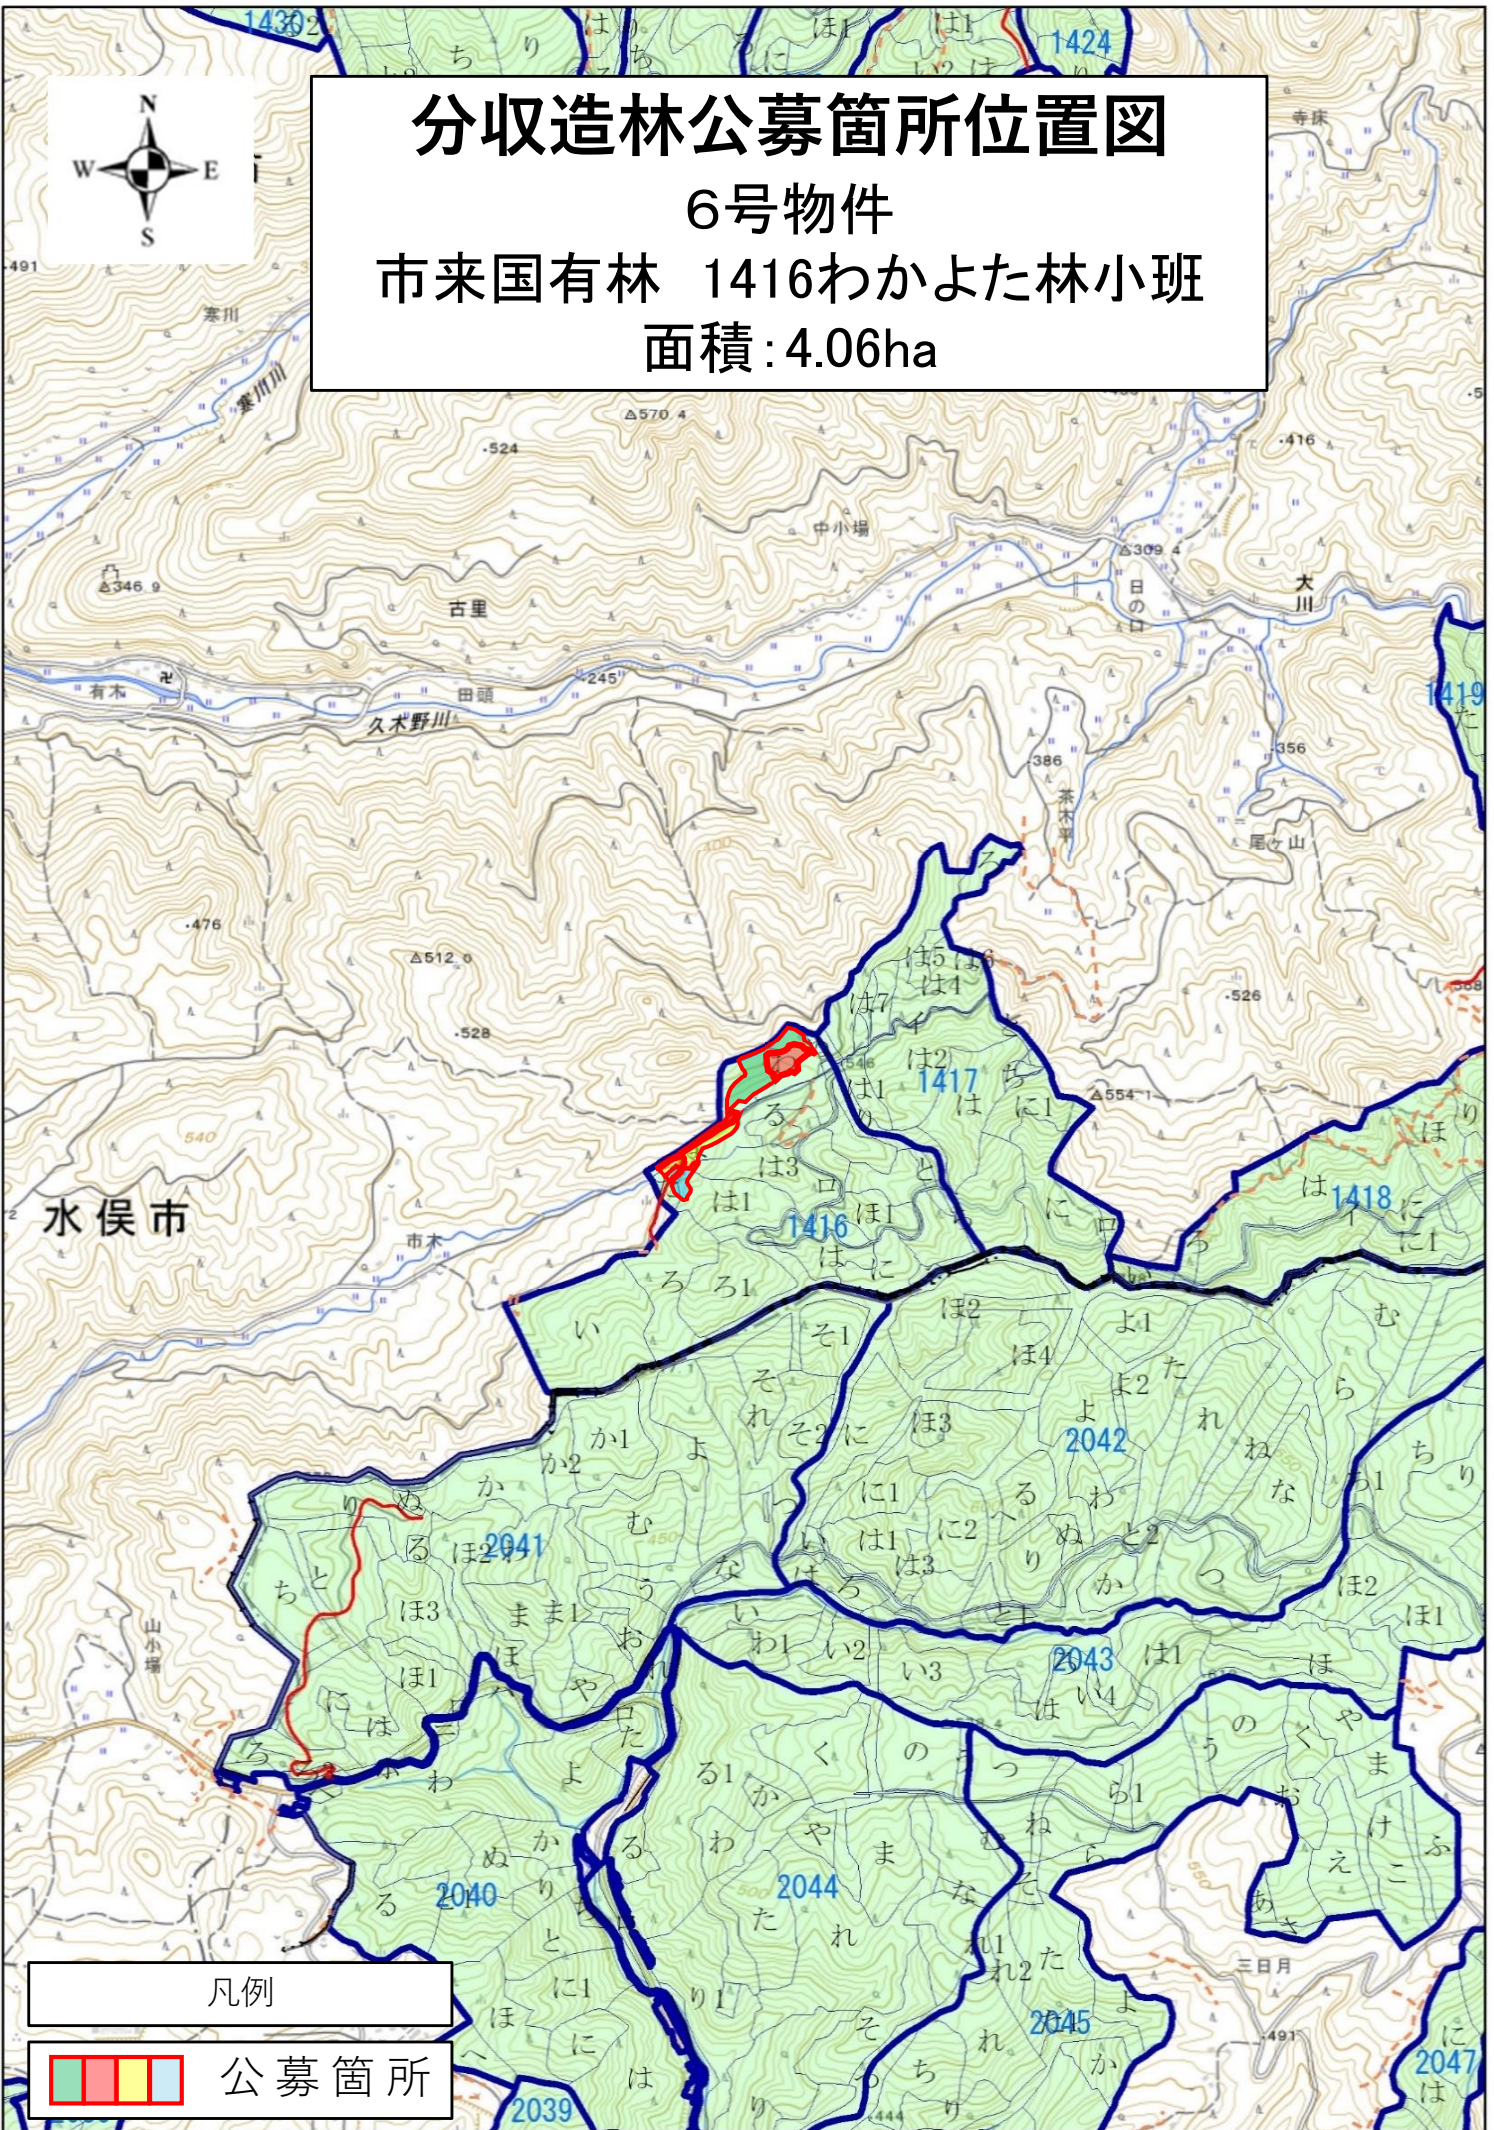

# 分収造林公募箇所位置図

6号物件

市来国有林 1416わかよた林小班

面積:4.06ha

# 分収造林公募箇所位置図

6号物件

市来国有林 1416わかよた林小班

面積:4.06ha

1416か林小班

1416わ林小班

1416よ林小班

1416た林小班

凡例

公募箇所

1:5,000