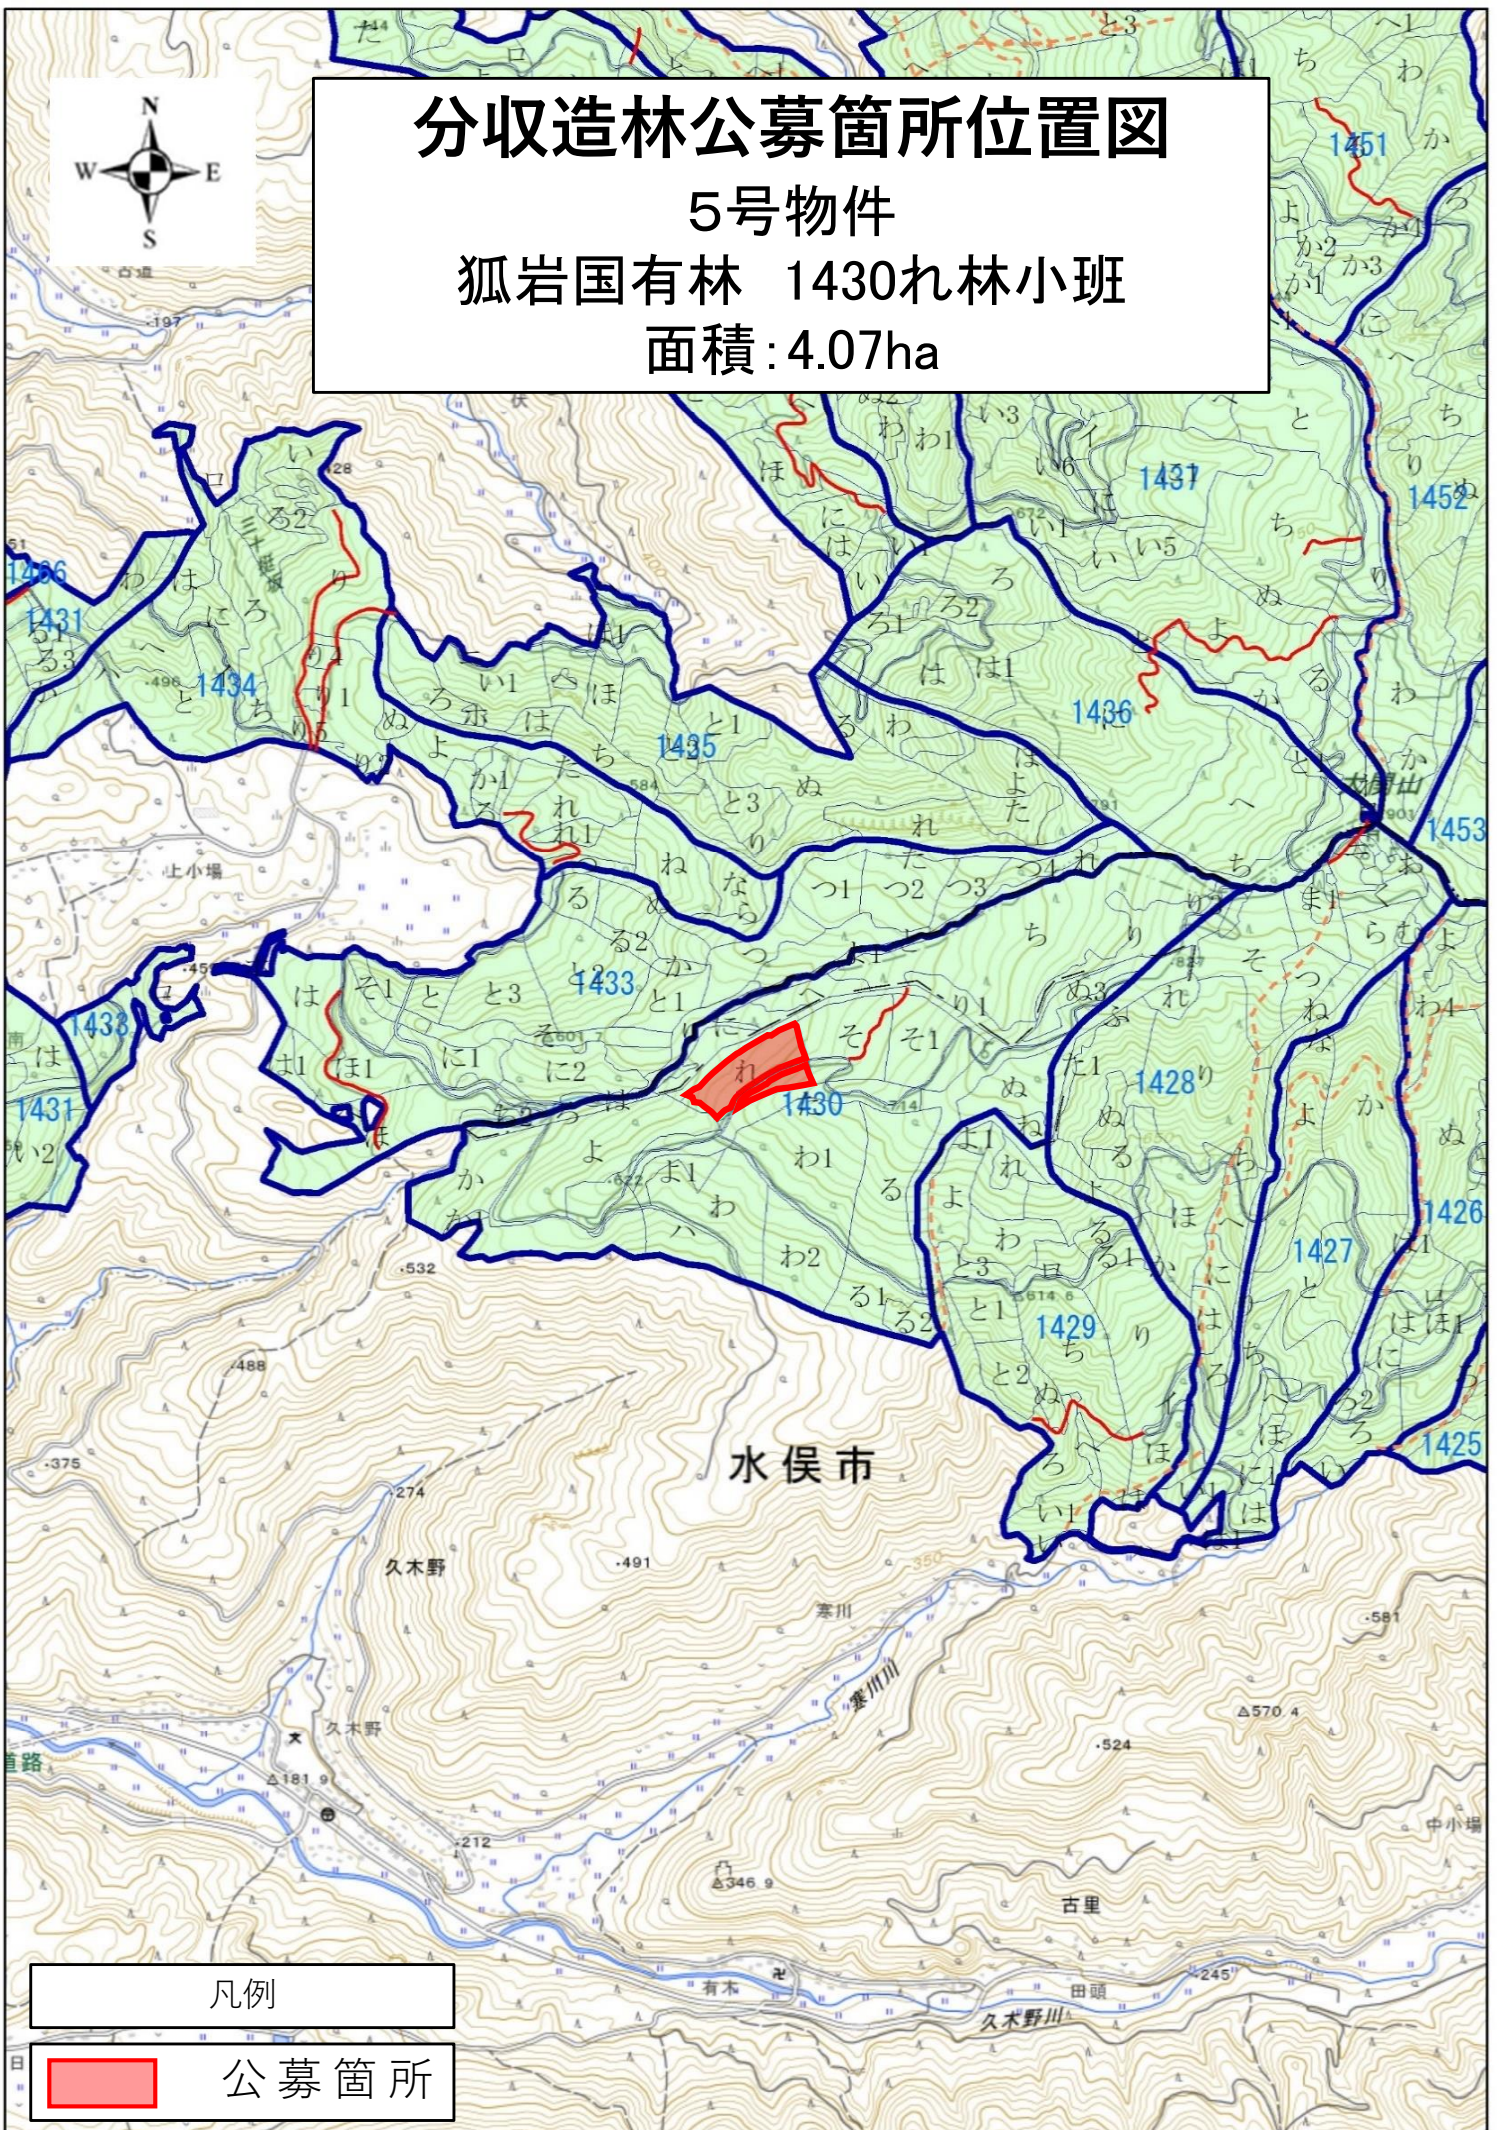

分収造林公募箇所位置図

5号物件

狐岩国有林 1430れ林小班

面積:4.07ha

凡例

公募箇所

分収造林公募箇所位置図

5号物件

狐岩国有林 1430れ林小班

面積:4.07ha