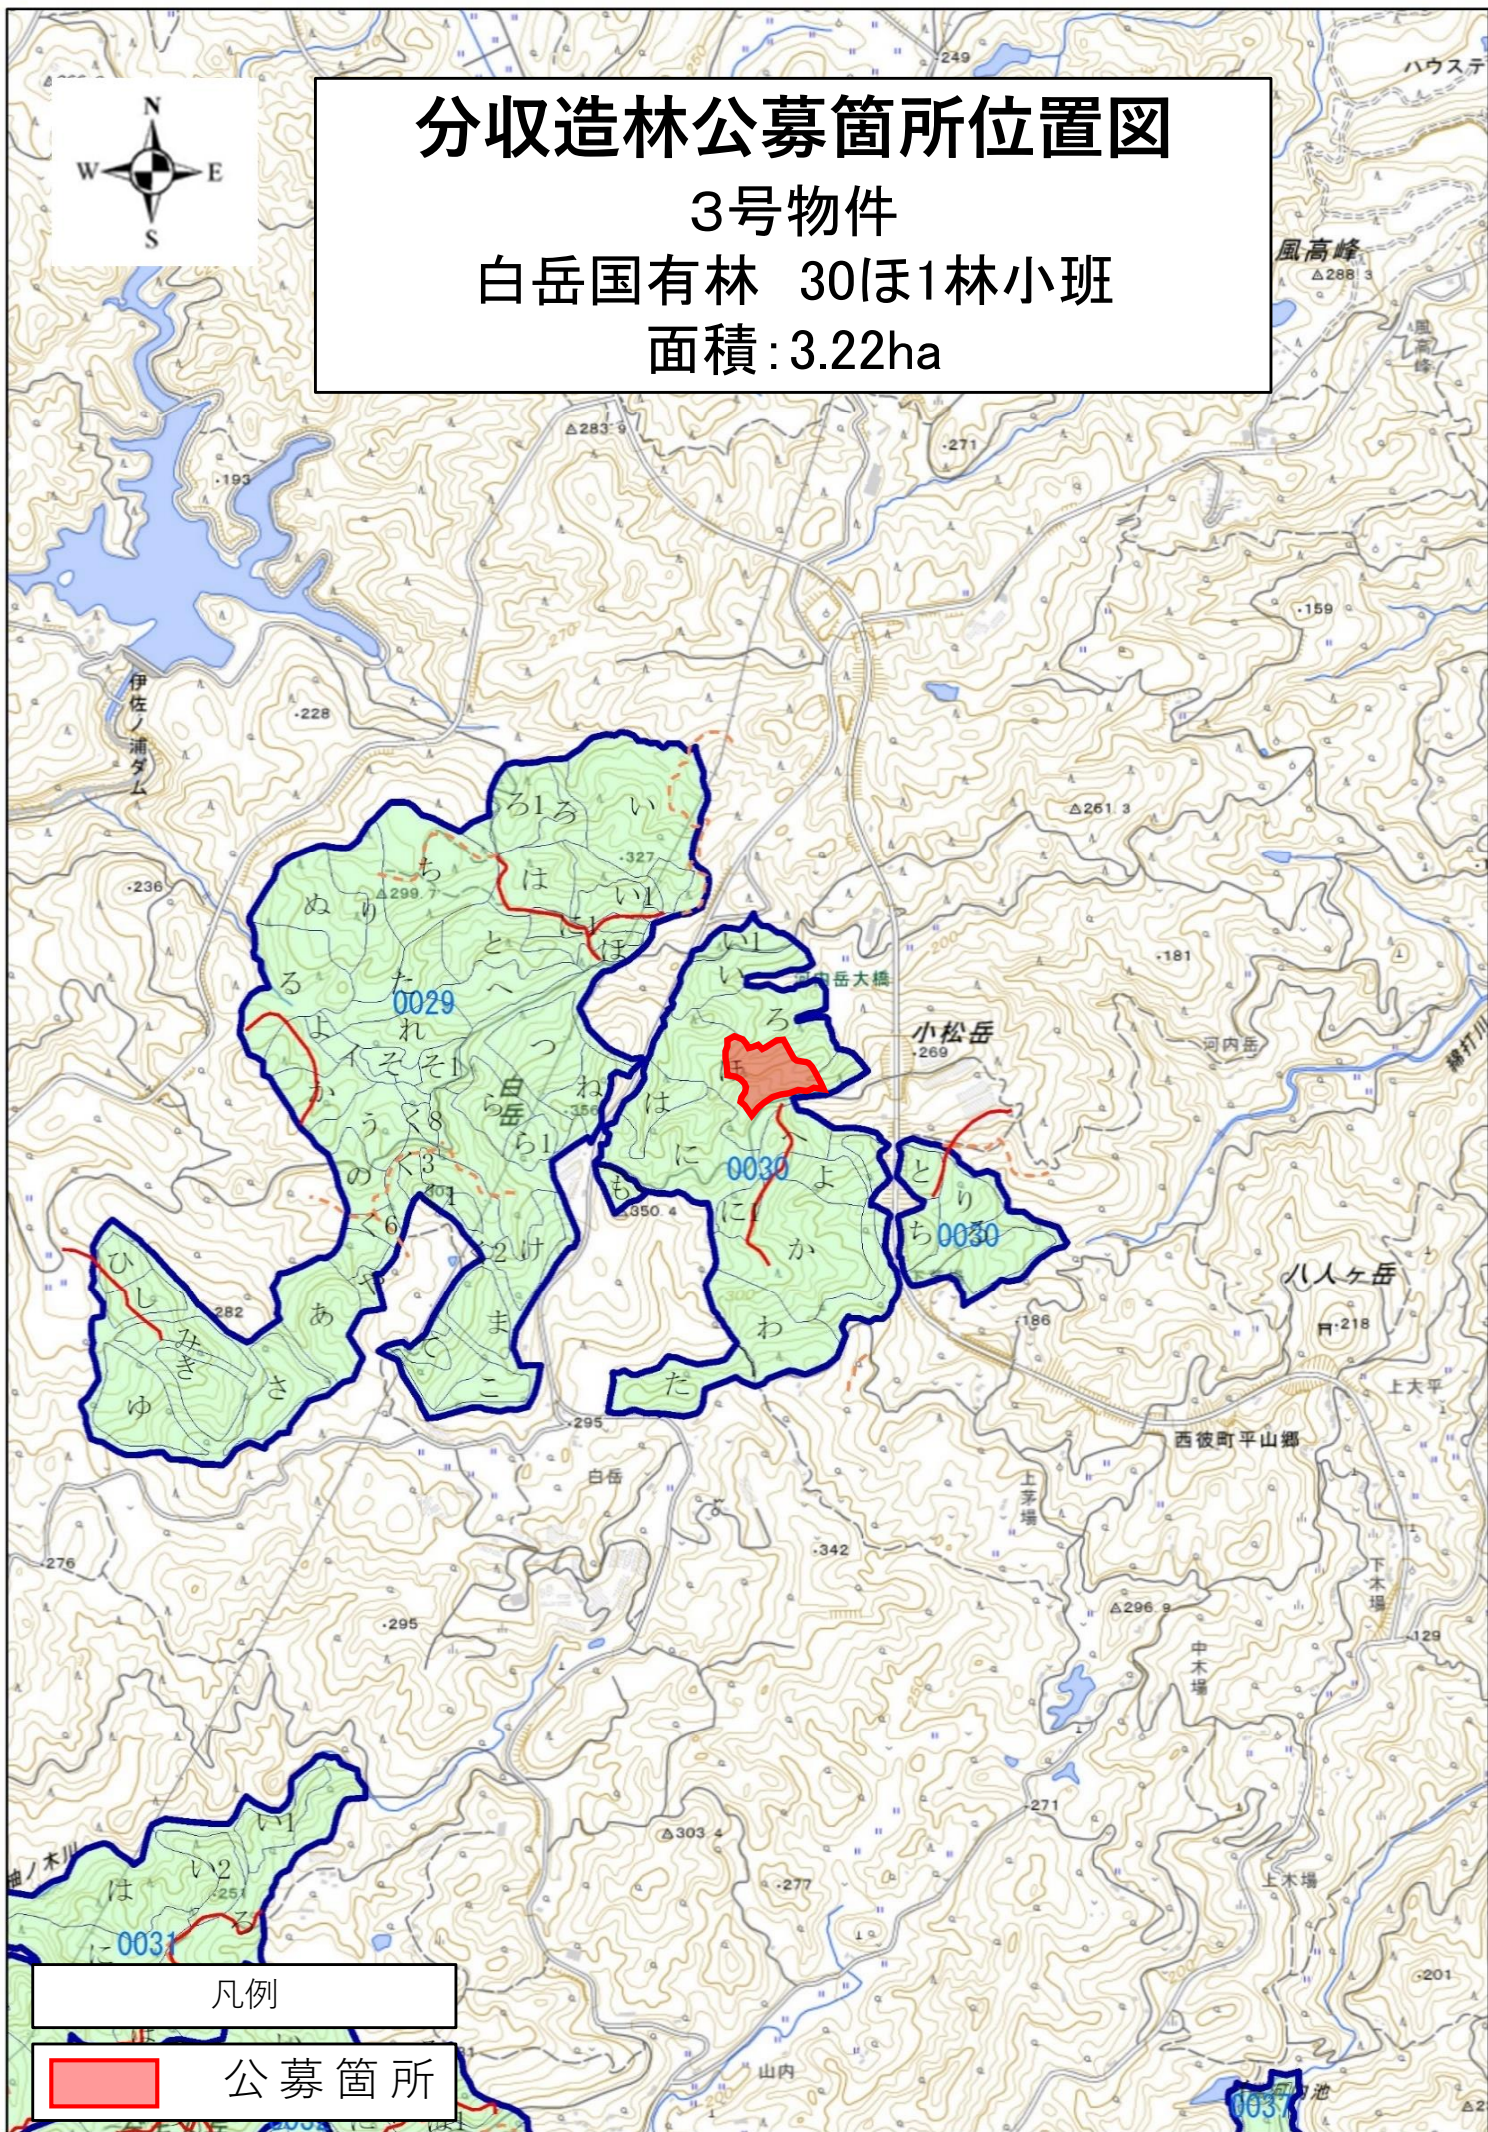

分収造林公募箇所位置図

3号物件

白岳国有林 30ほ1林小班

面積:3.22ha

凡例

公募箇所

1:20,000
1:20,000

分収造林公募箇所位置図

3号物件

白岳国有林 30ほ1林小班

面積:3.22ha

凡例

公募箇所

1:5,000