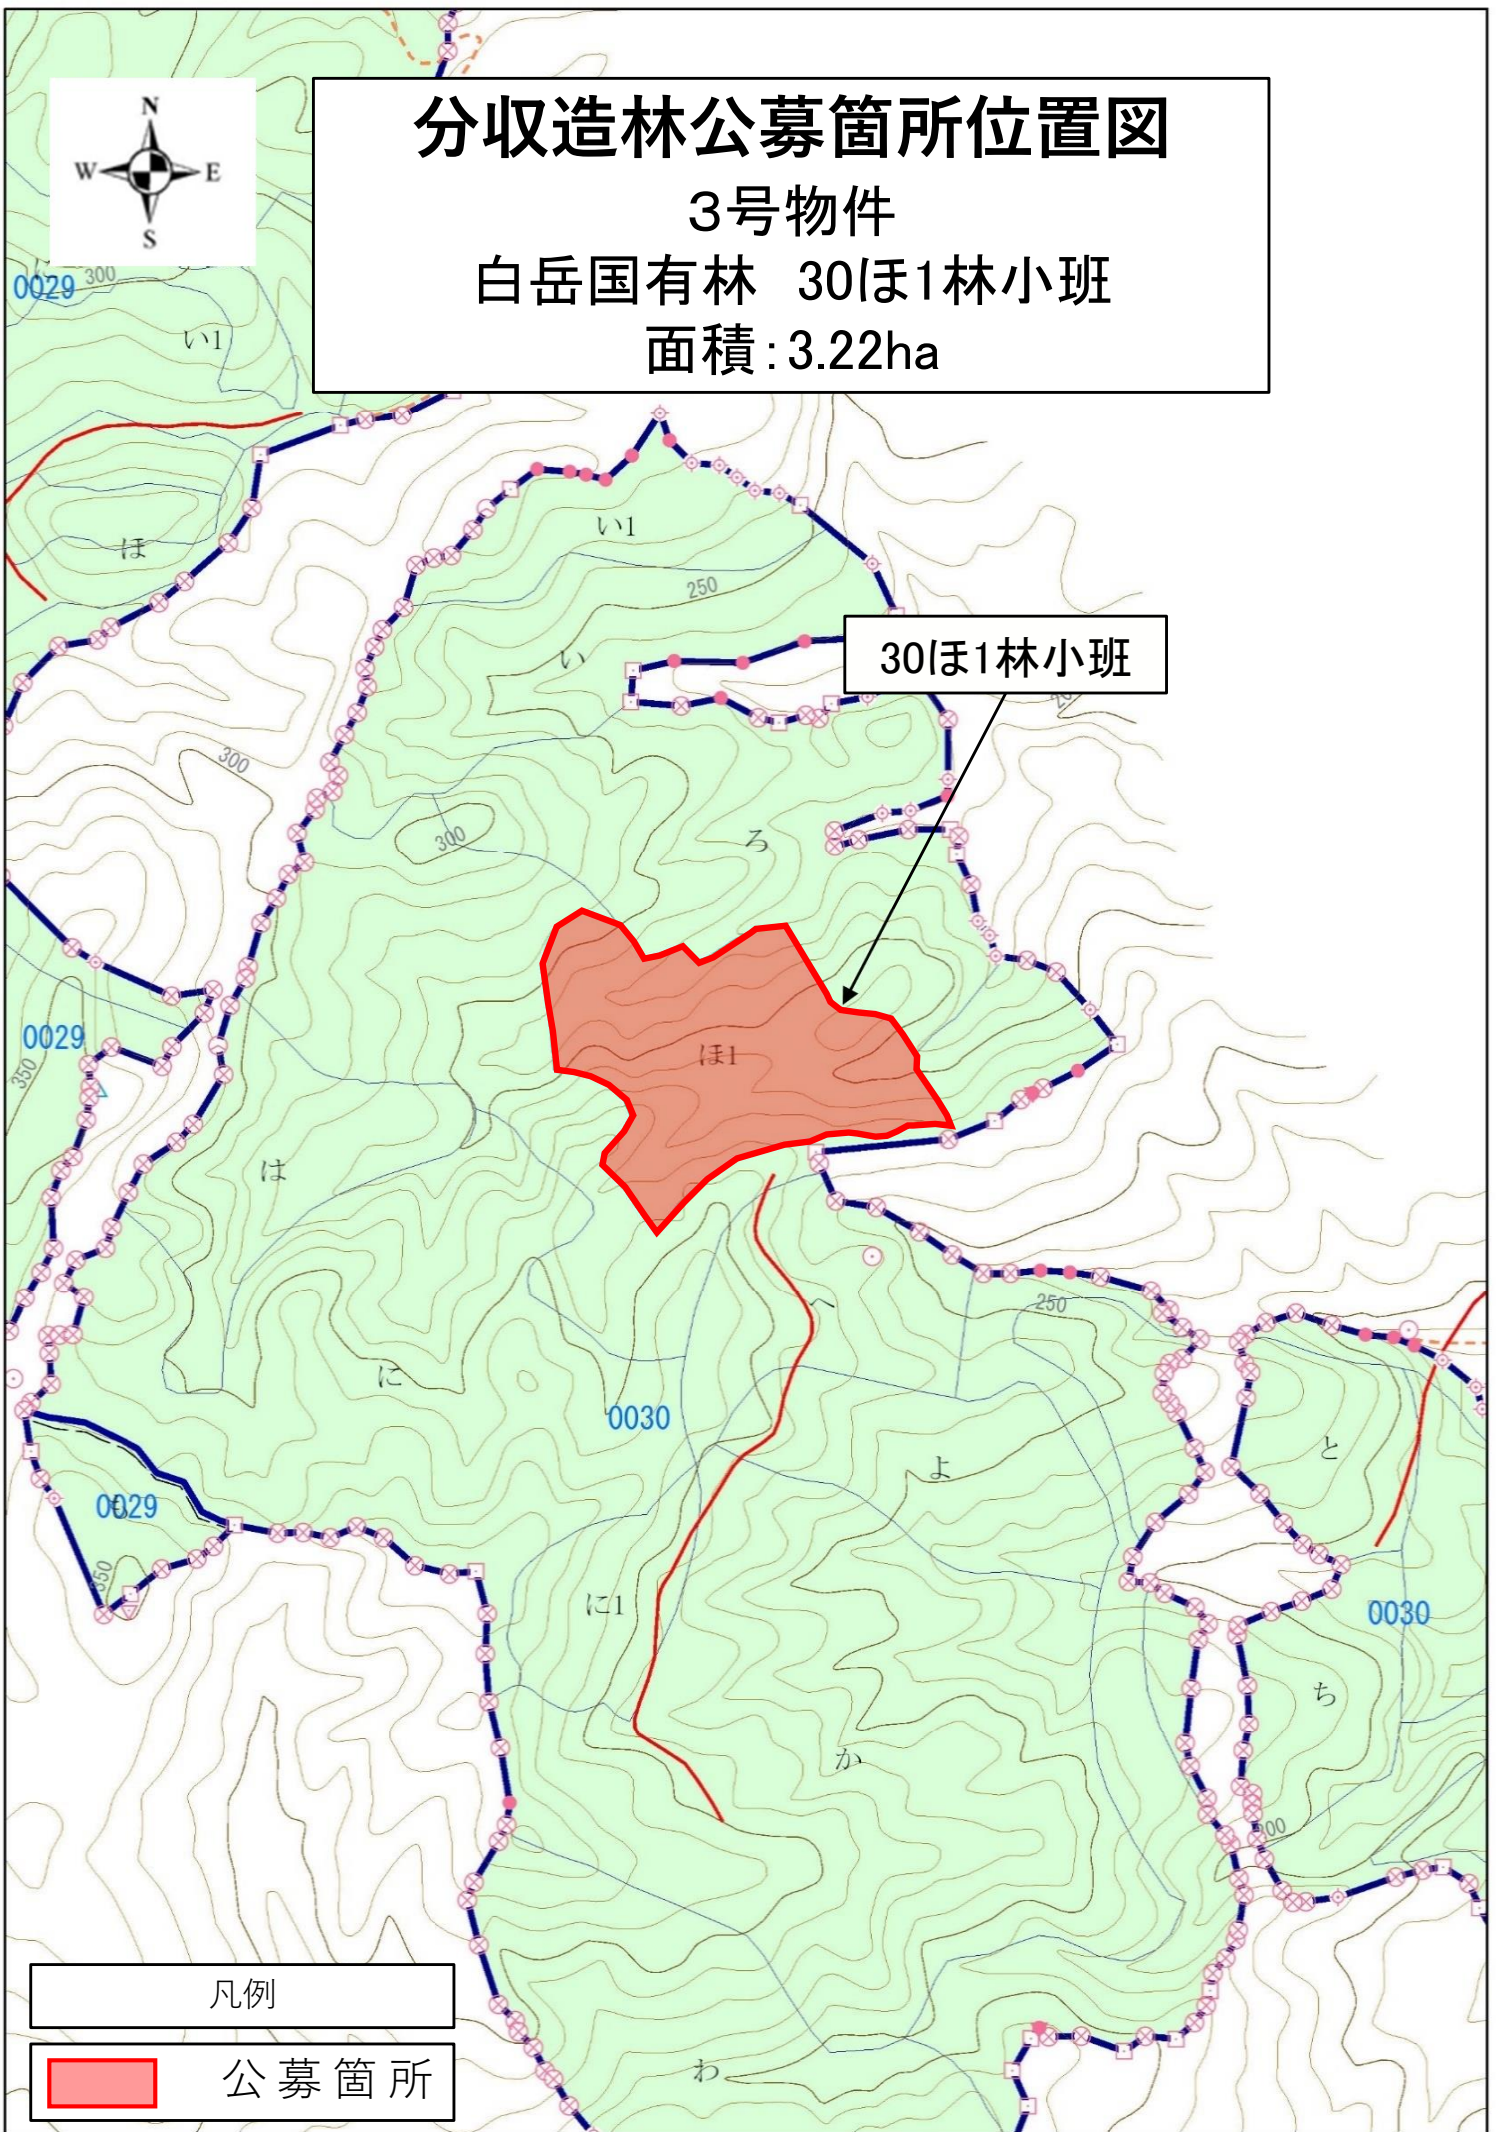

分収造林公募箇所位置図

3号物件

白岳国有林 30ほ1林小班

面積:3.22ha

凡例

公募箇所

1:20,000
1:20,000

分収造林公募箇所位置図

3号物件

白岳国有林 30ほ1林小班

面積:3.22ha

凡例

公募箇所

1:5,000