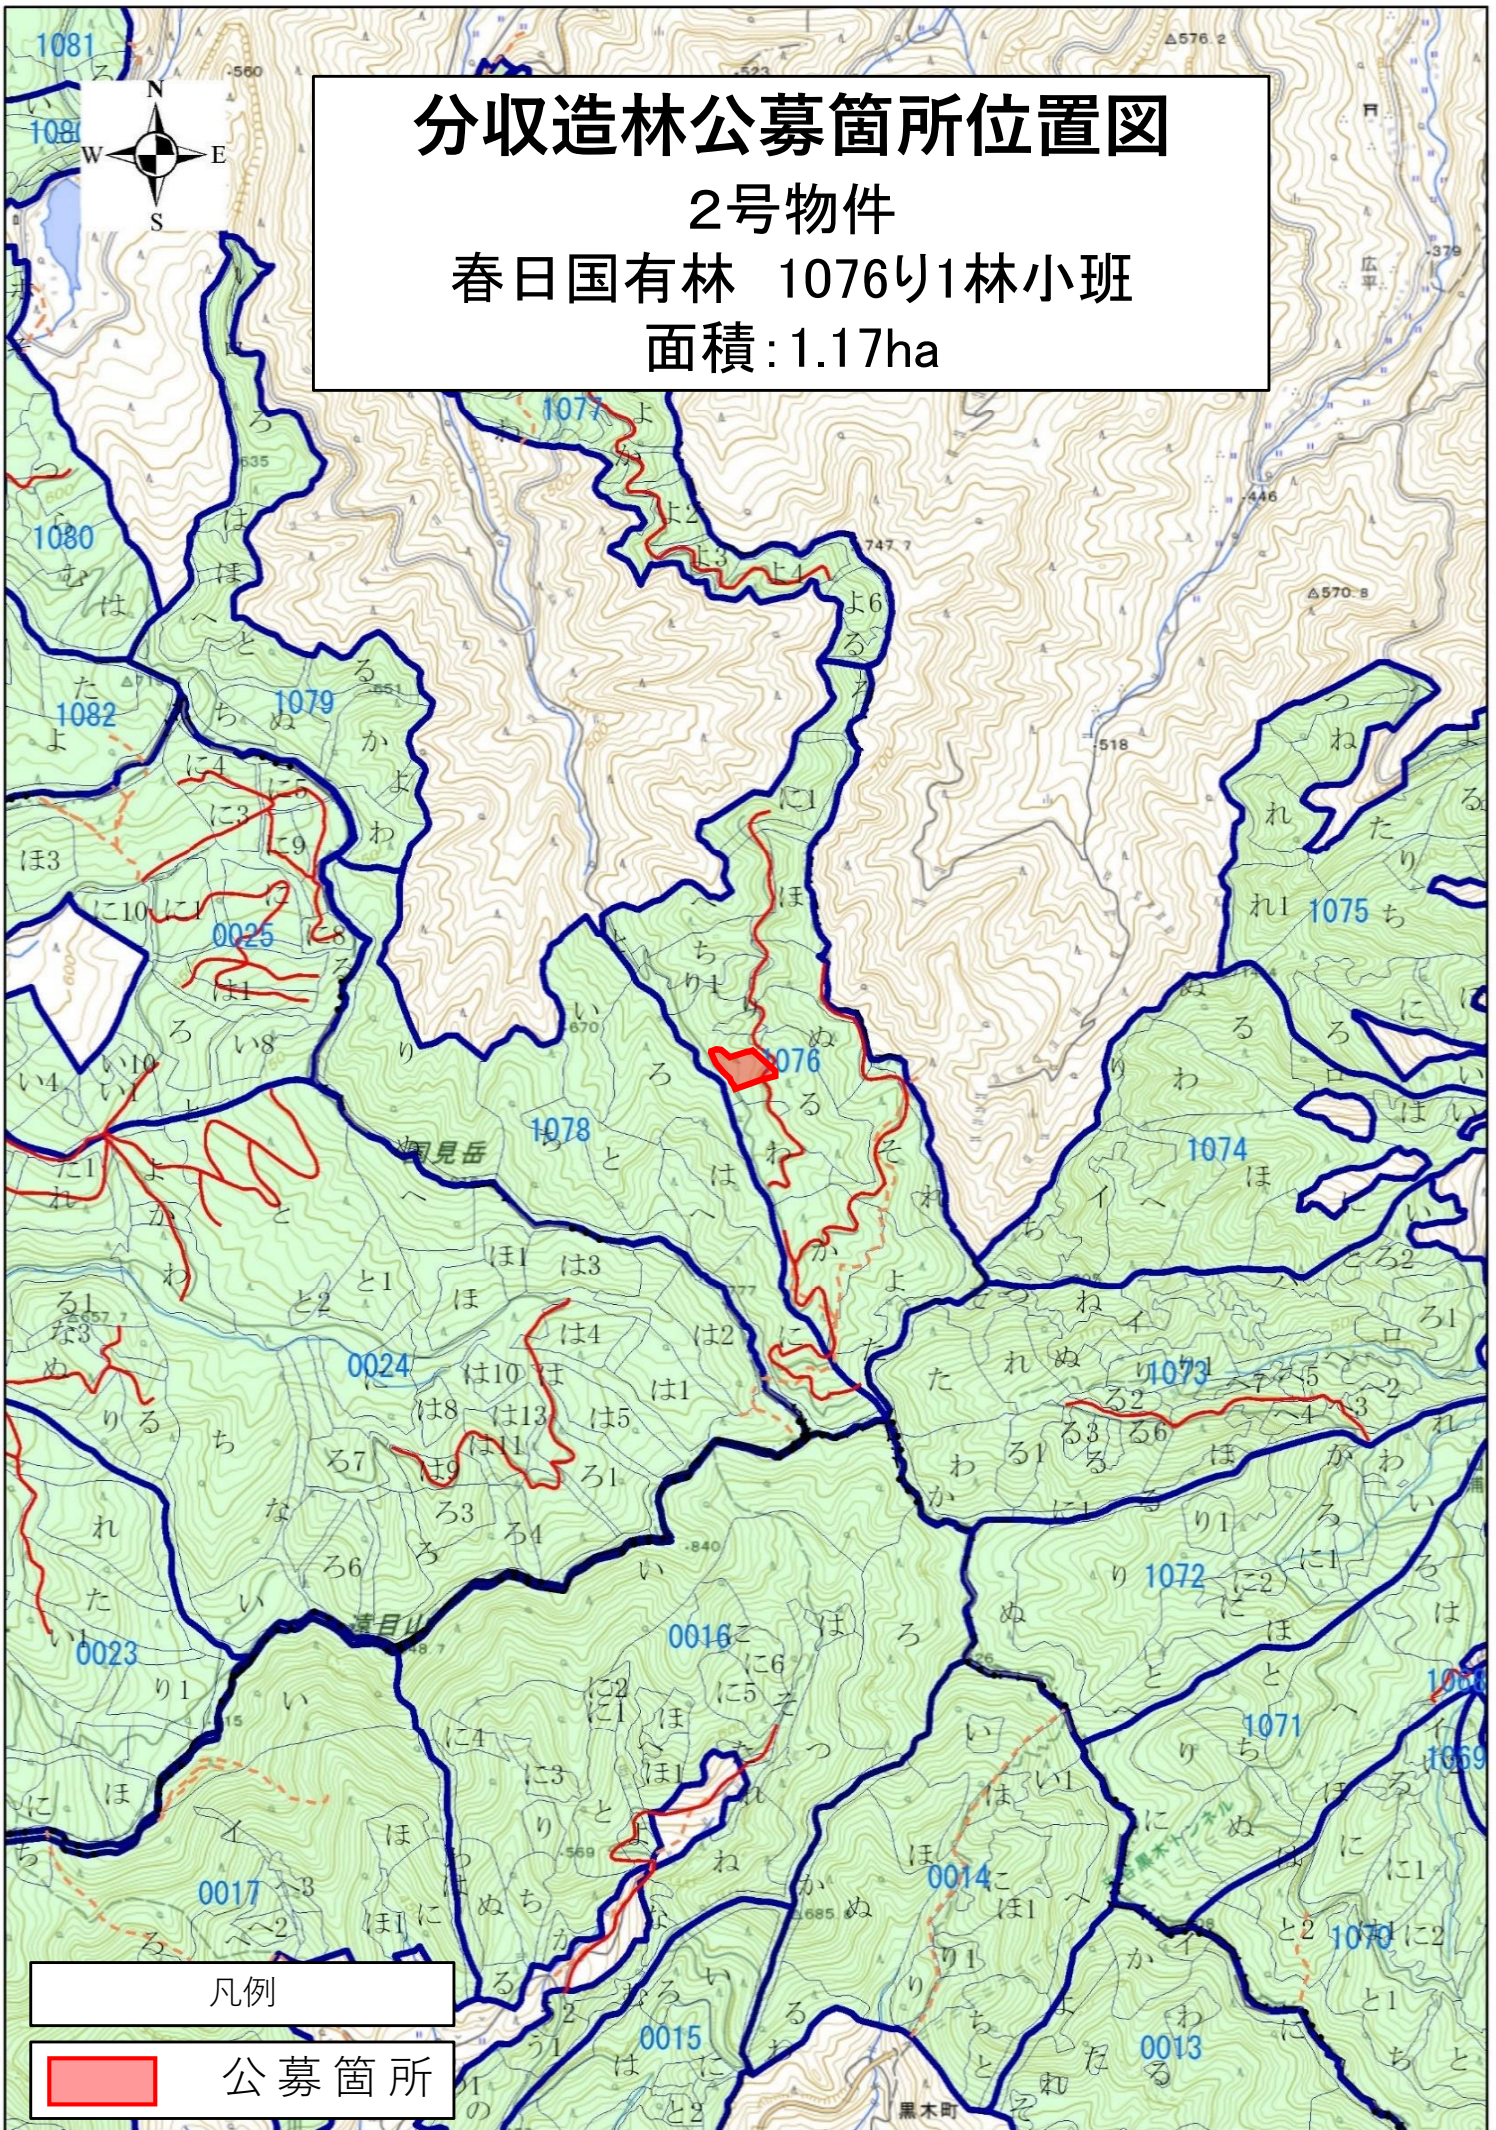

分収造林公募箇所位置図

2号物件

春日国有林 1076号林小班

面積:1.17ha

凡例

公募箇所

1:20,000

分収造林公募箇所位置図

2号物件

春日国有林 1076㊦1林小班

面積:1.17ha

凡例

公募箇所

1:5,000