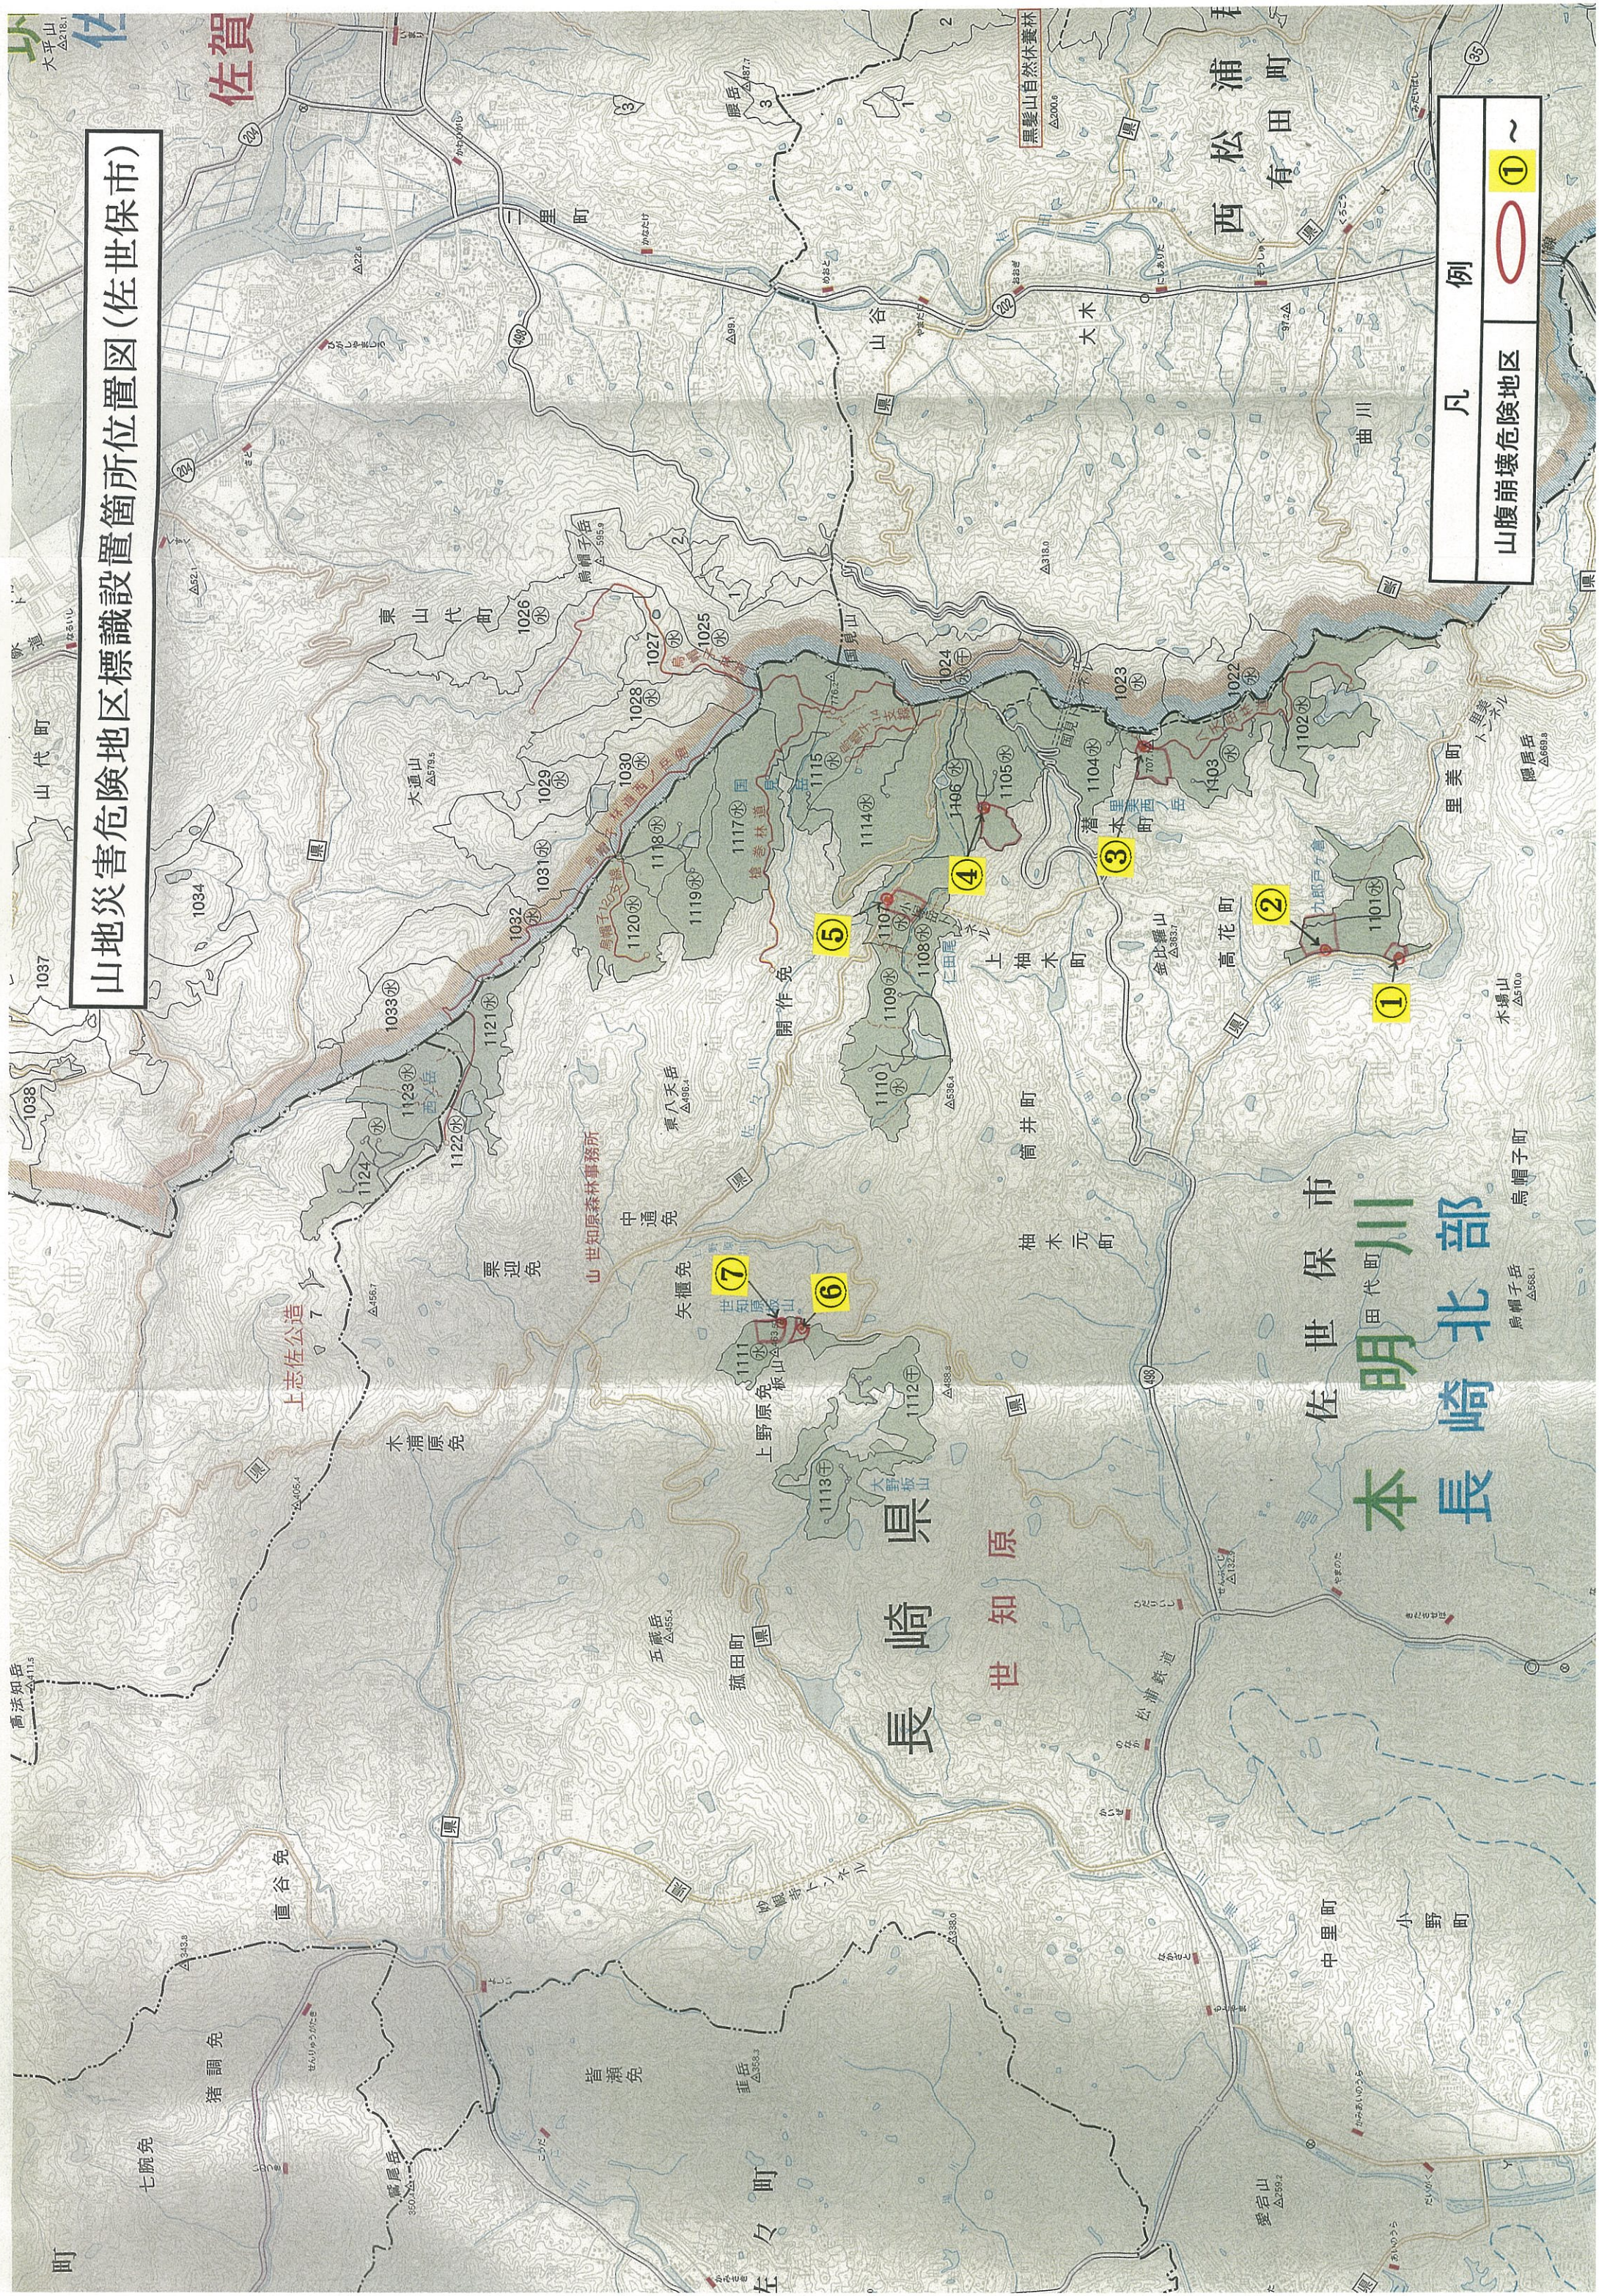

山地災害危険地区標識設置箇所位置図(雲仙市)

⑩島原⑩と同記番の為、設置不用

凡例

崩壊土砂危険地区 ①~

山地災害危険地区標識設置箇所位置図(佐世保市)

佐世保市
明川
本長崎北部

長崎県
世知原

佐賀

西松浦町
有田町

七滝免

猪調免
直谷免

木浦原免

栗迎免

中通免

矢櫃免

菰田町

上野原免

左々町

皆瀬免

垂岳

神木元町

筒井町

上柚木町

清本町

鳥帽子山

鳥帽子山

鳥帽子山

鳥帽子山

鳥帽子山

鳥帽子山

鳥帽子山

山地災害危険地区標識設置箇所位置図(大村市)