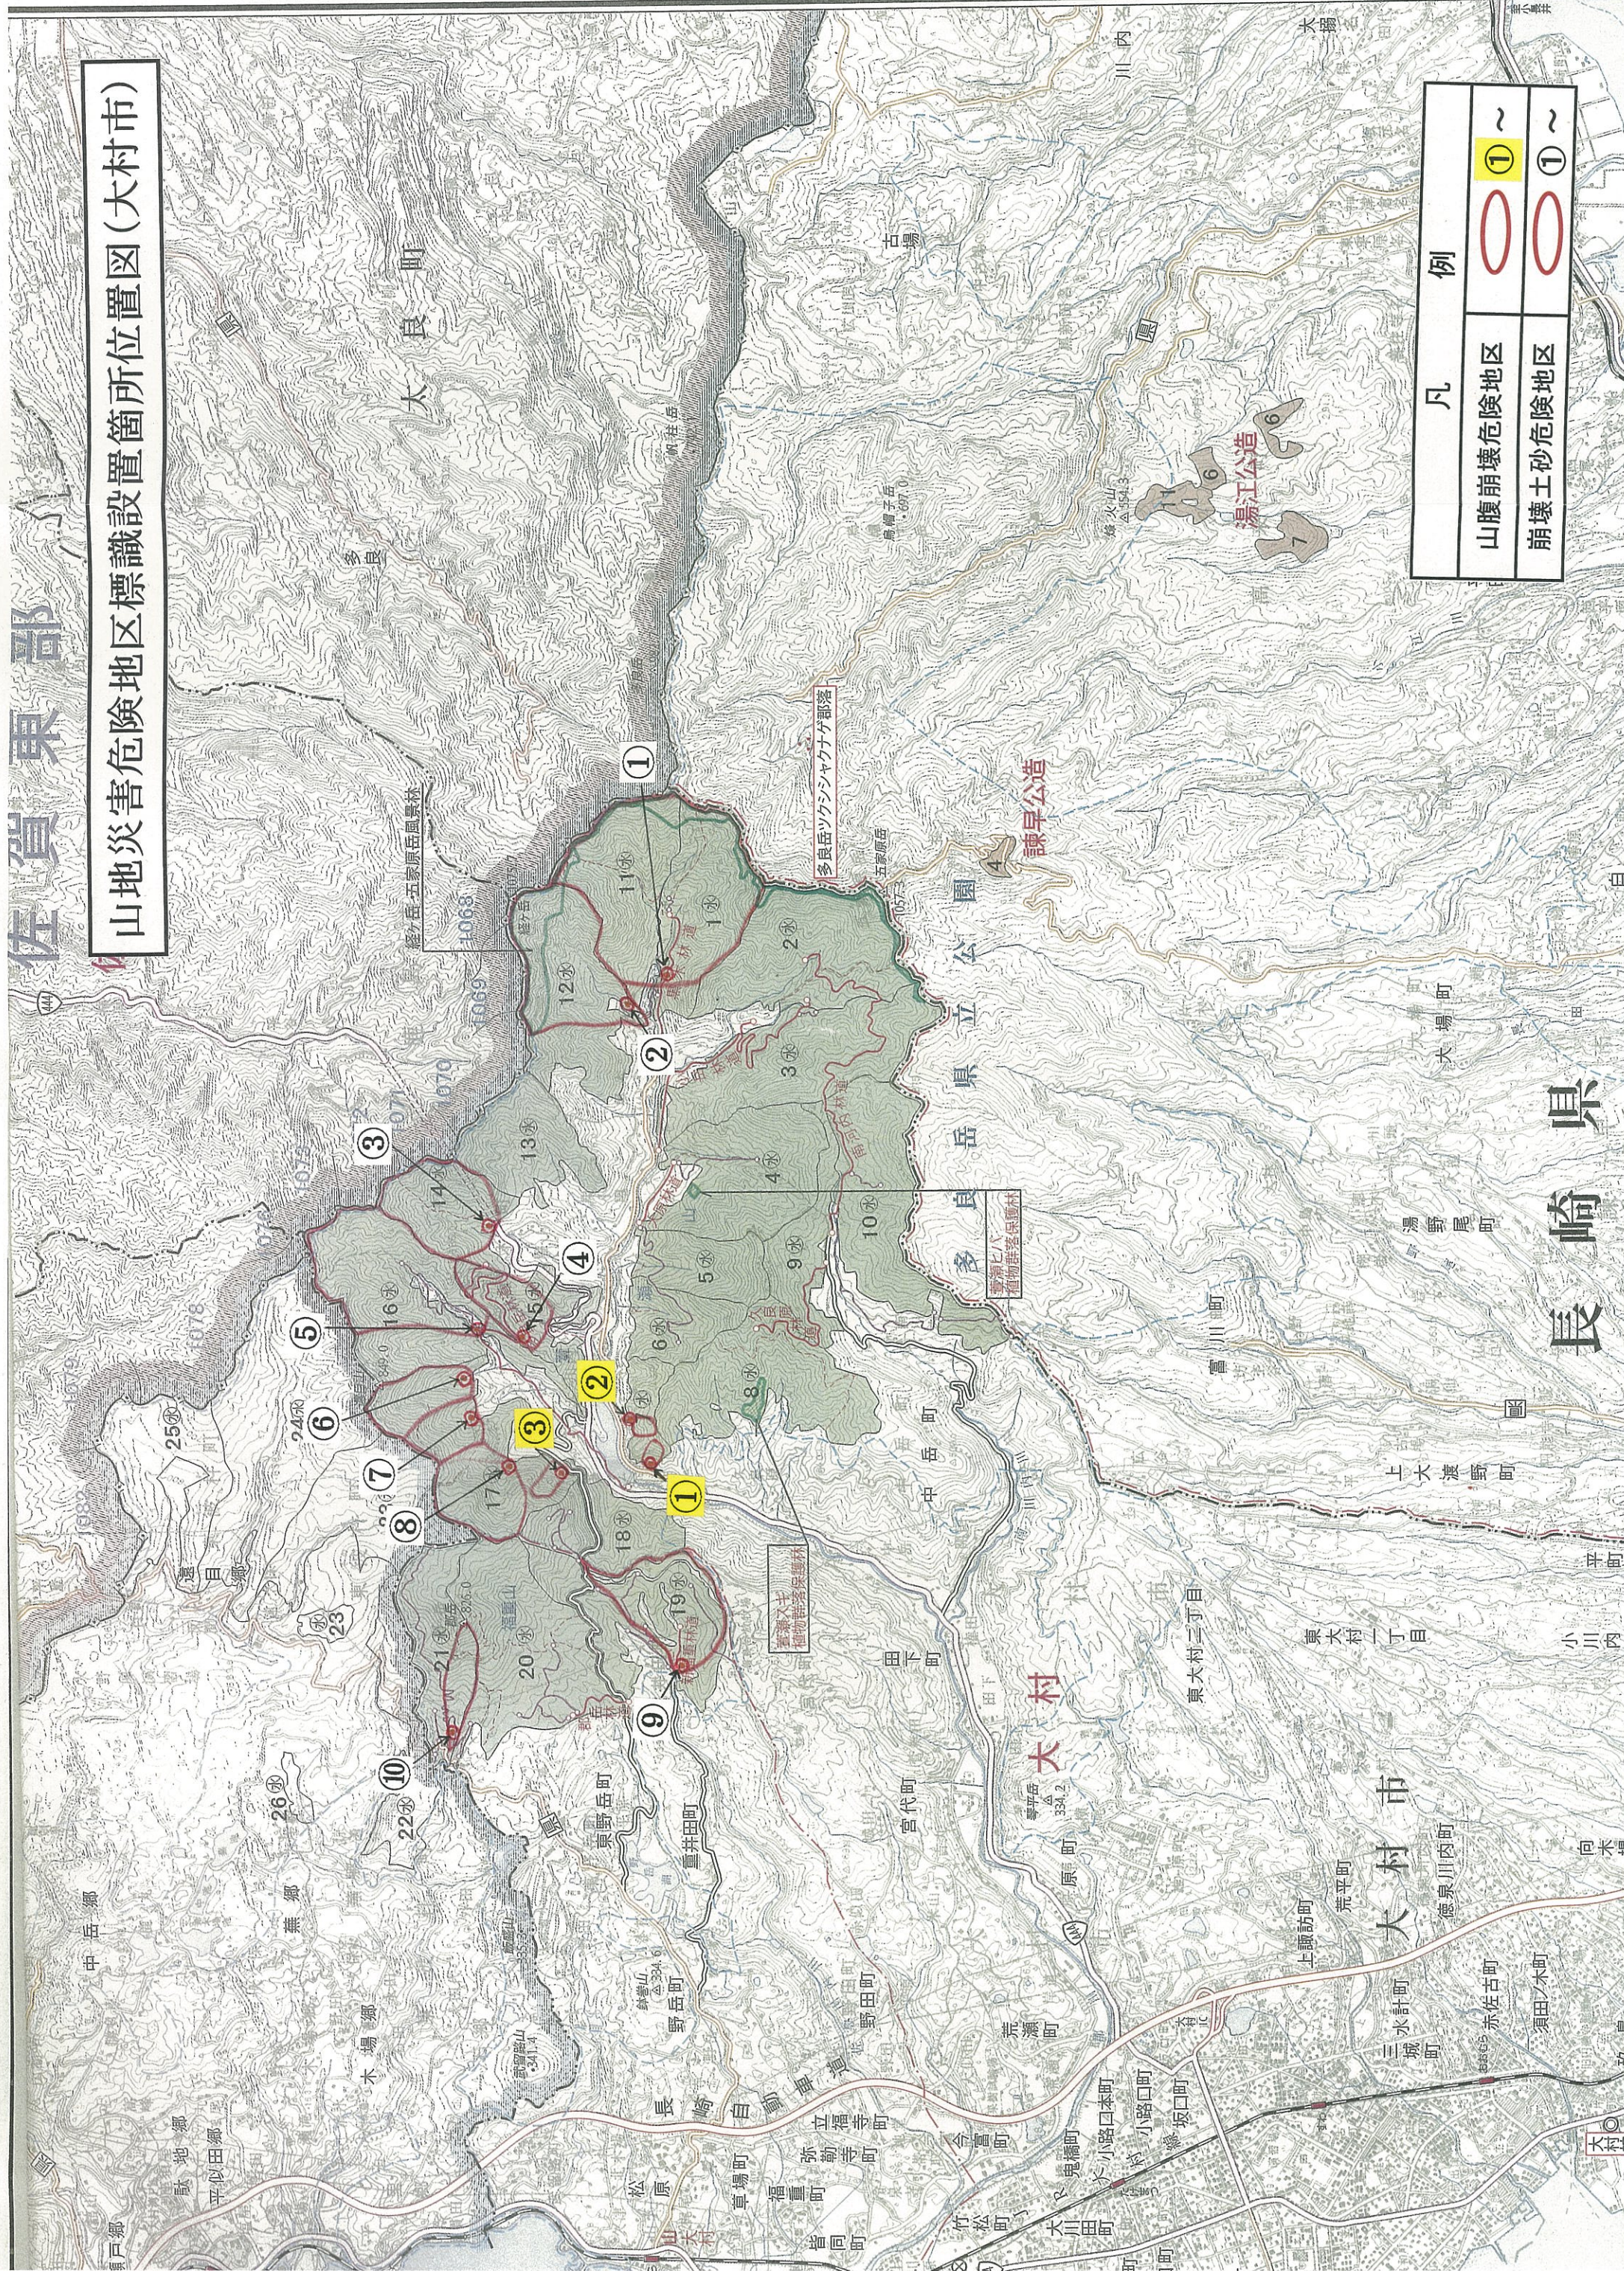

山地災害危険地区標識設置箇所位置図(雲仙市)

⑩島原⑩と同記番の為、設置不用

凡例

崩壊土砂危険地区 ①~

山地災害危険地区標識設置箇所位置図(佐世保市)

佐世保市
明川
本長崎北部

長崎県
世知原

佐賀

西松浦町
有田町

七滝免

猪調免
直谷免

木浦原免

栗迎免

中通免

矢櫃免

菰田町

上野原免

左々町

皆瀬免

垂岳

神木元町

筒井町

上柚木町

清本町

鳥帽子山

鳥帽子山

鳥帽子山

鳥帽子山

鳥帽子山

鳥帽子山

鳥帽子山

山地災害危険地区標識設置箇所位置図(大村市)