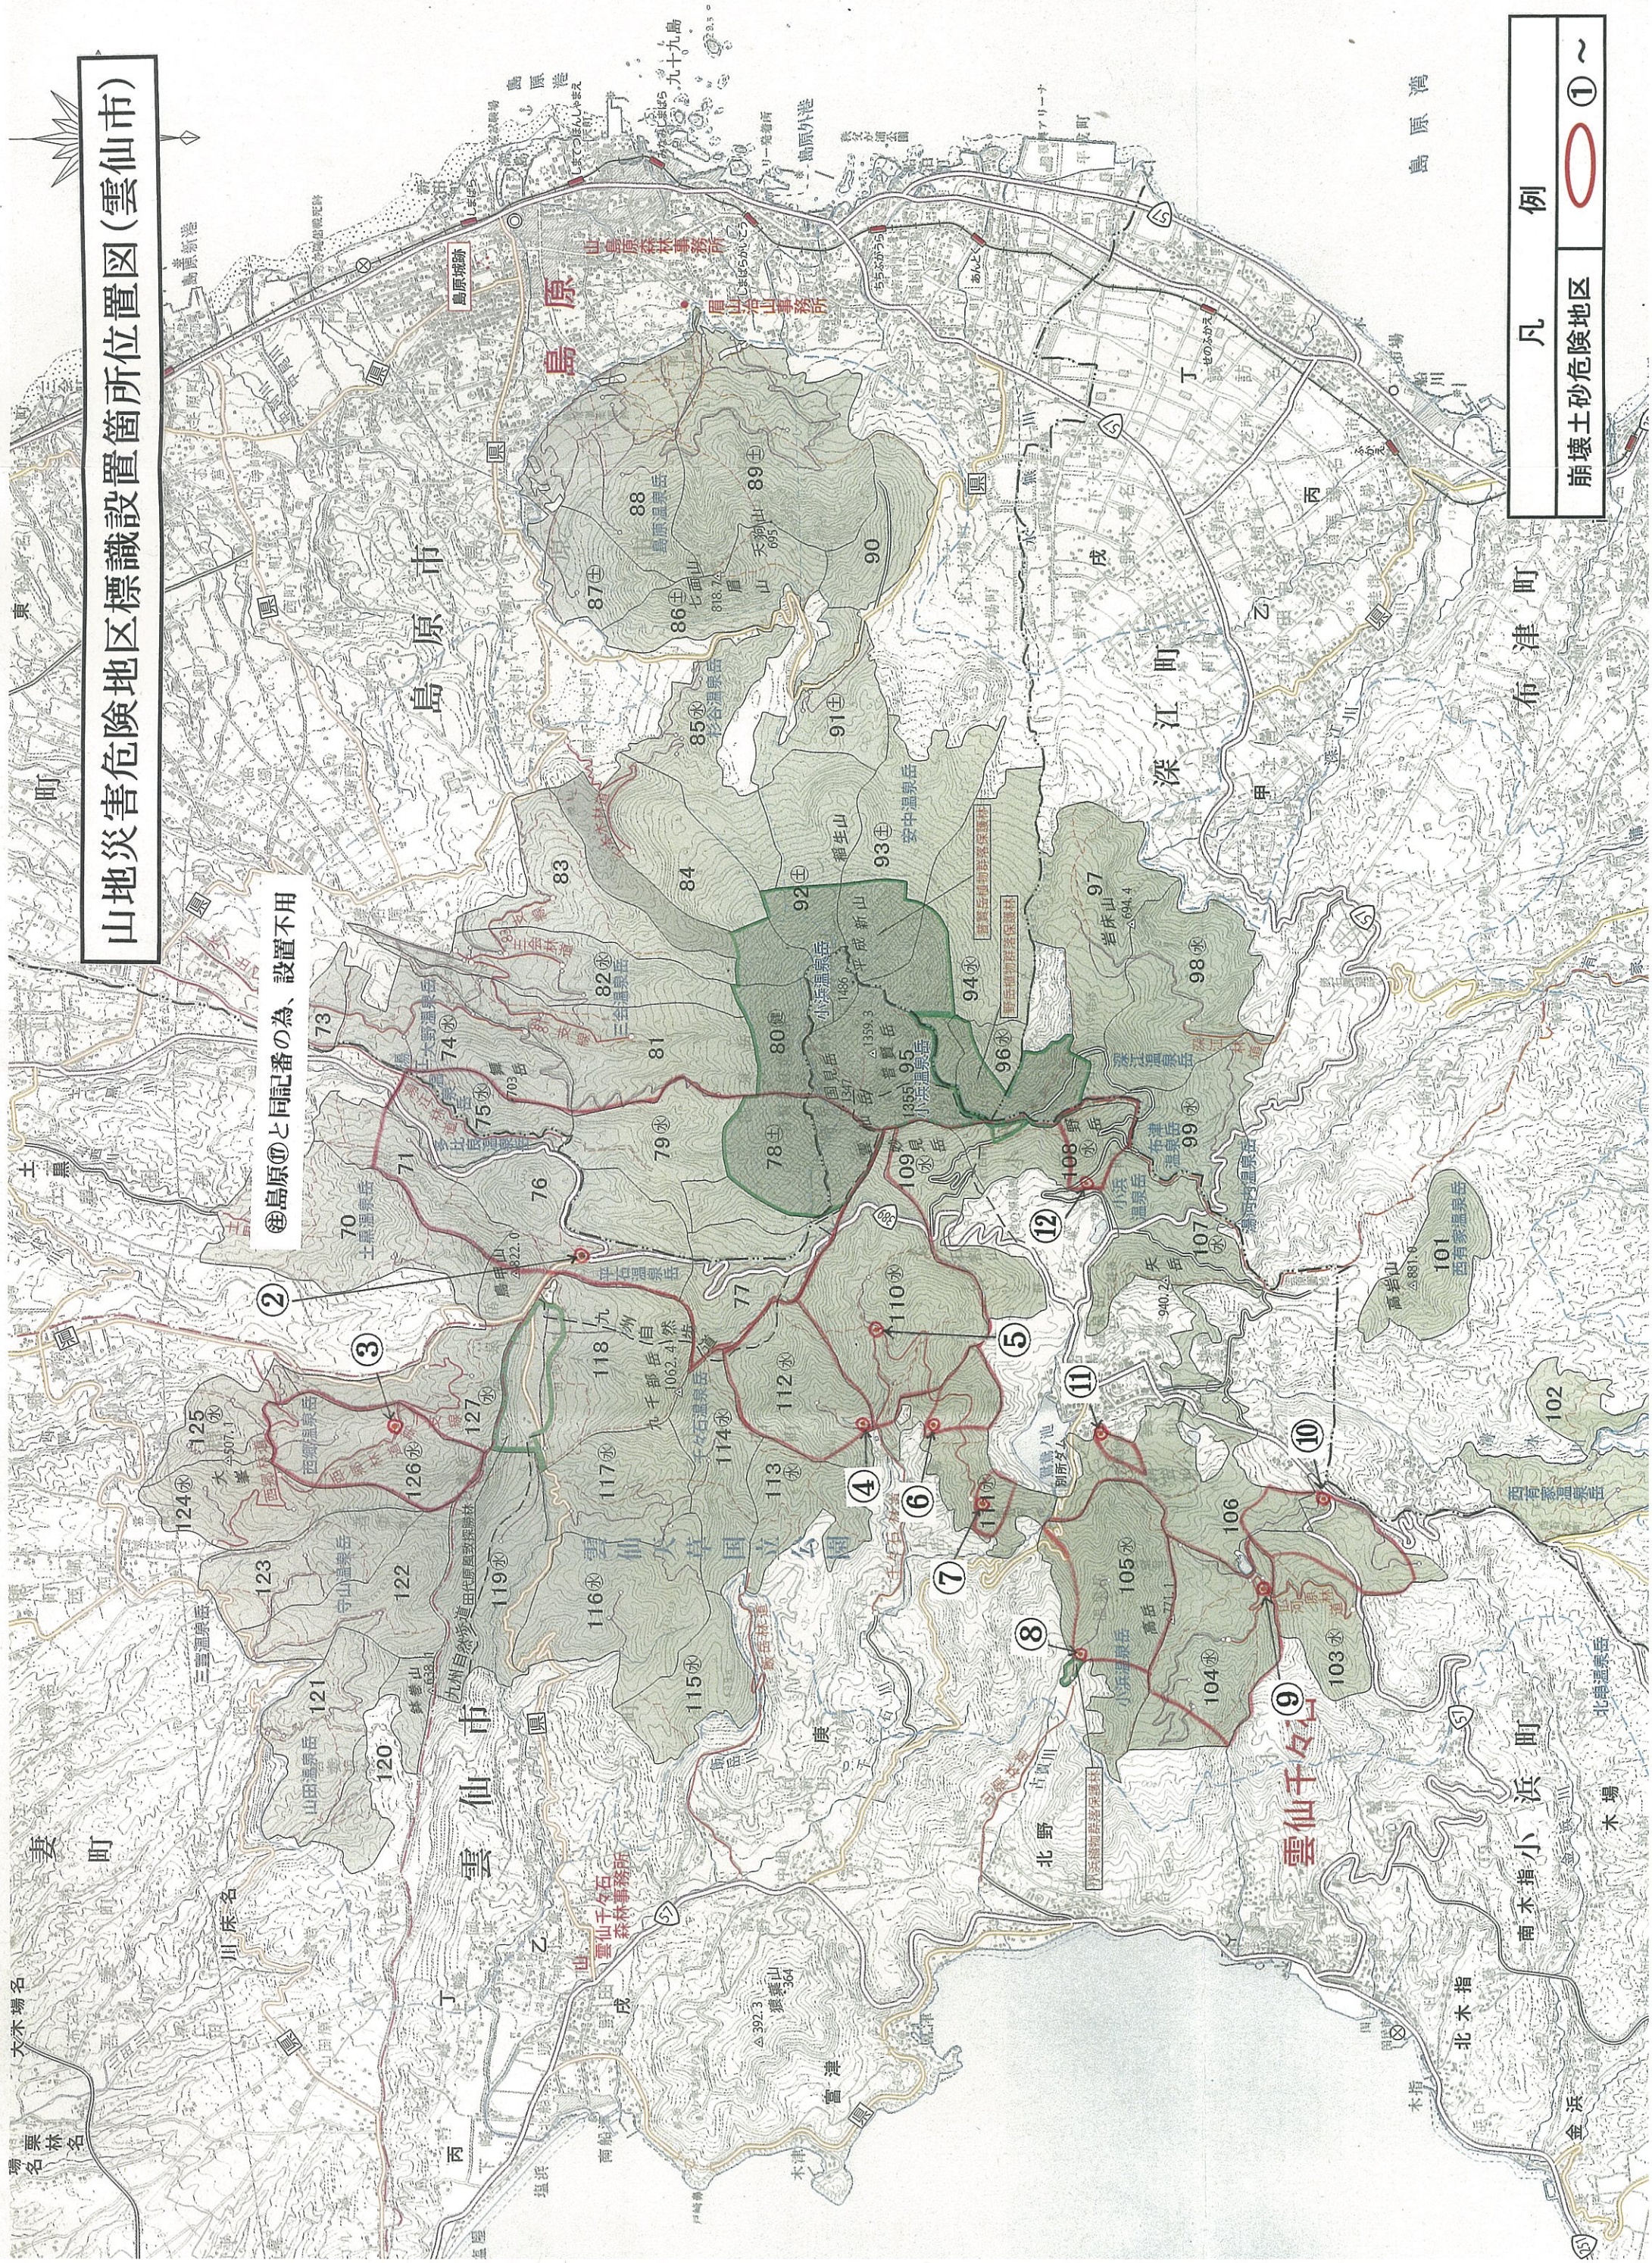

山地災害危険地区標識設置箇所位置図(雲仙市)

⑩島原⑩と同記番の為、設置不用

凡例

崩壊土砂危険地区 ①~

山地災害危険地区標識設置箇所位置図(佐世保市)

佐世保市
明川
本長崎北部

長崎県
世知原

佐賀

西松浦町
有田町

七滝免

猪調免
直谷免

木浦原免

栗迎免

中通免

矢櫃免

菰田町

上野原免

左々町

皆瀬免

垂岳

神木元町

筒井町

上柚木町

清本町

鳥帽子山

鳥帽子山

鳥帽子山

鳥帽子山

鳥帽子山

鳥帽子山

鳥帽子山

山地災害危険地区標識設置箇所位置図(大村市)