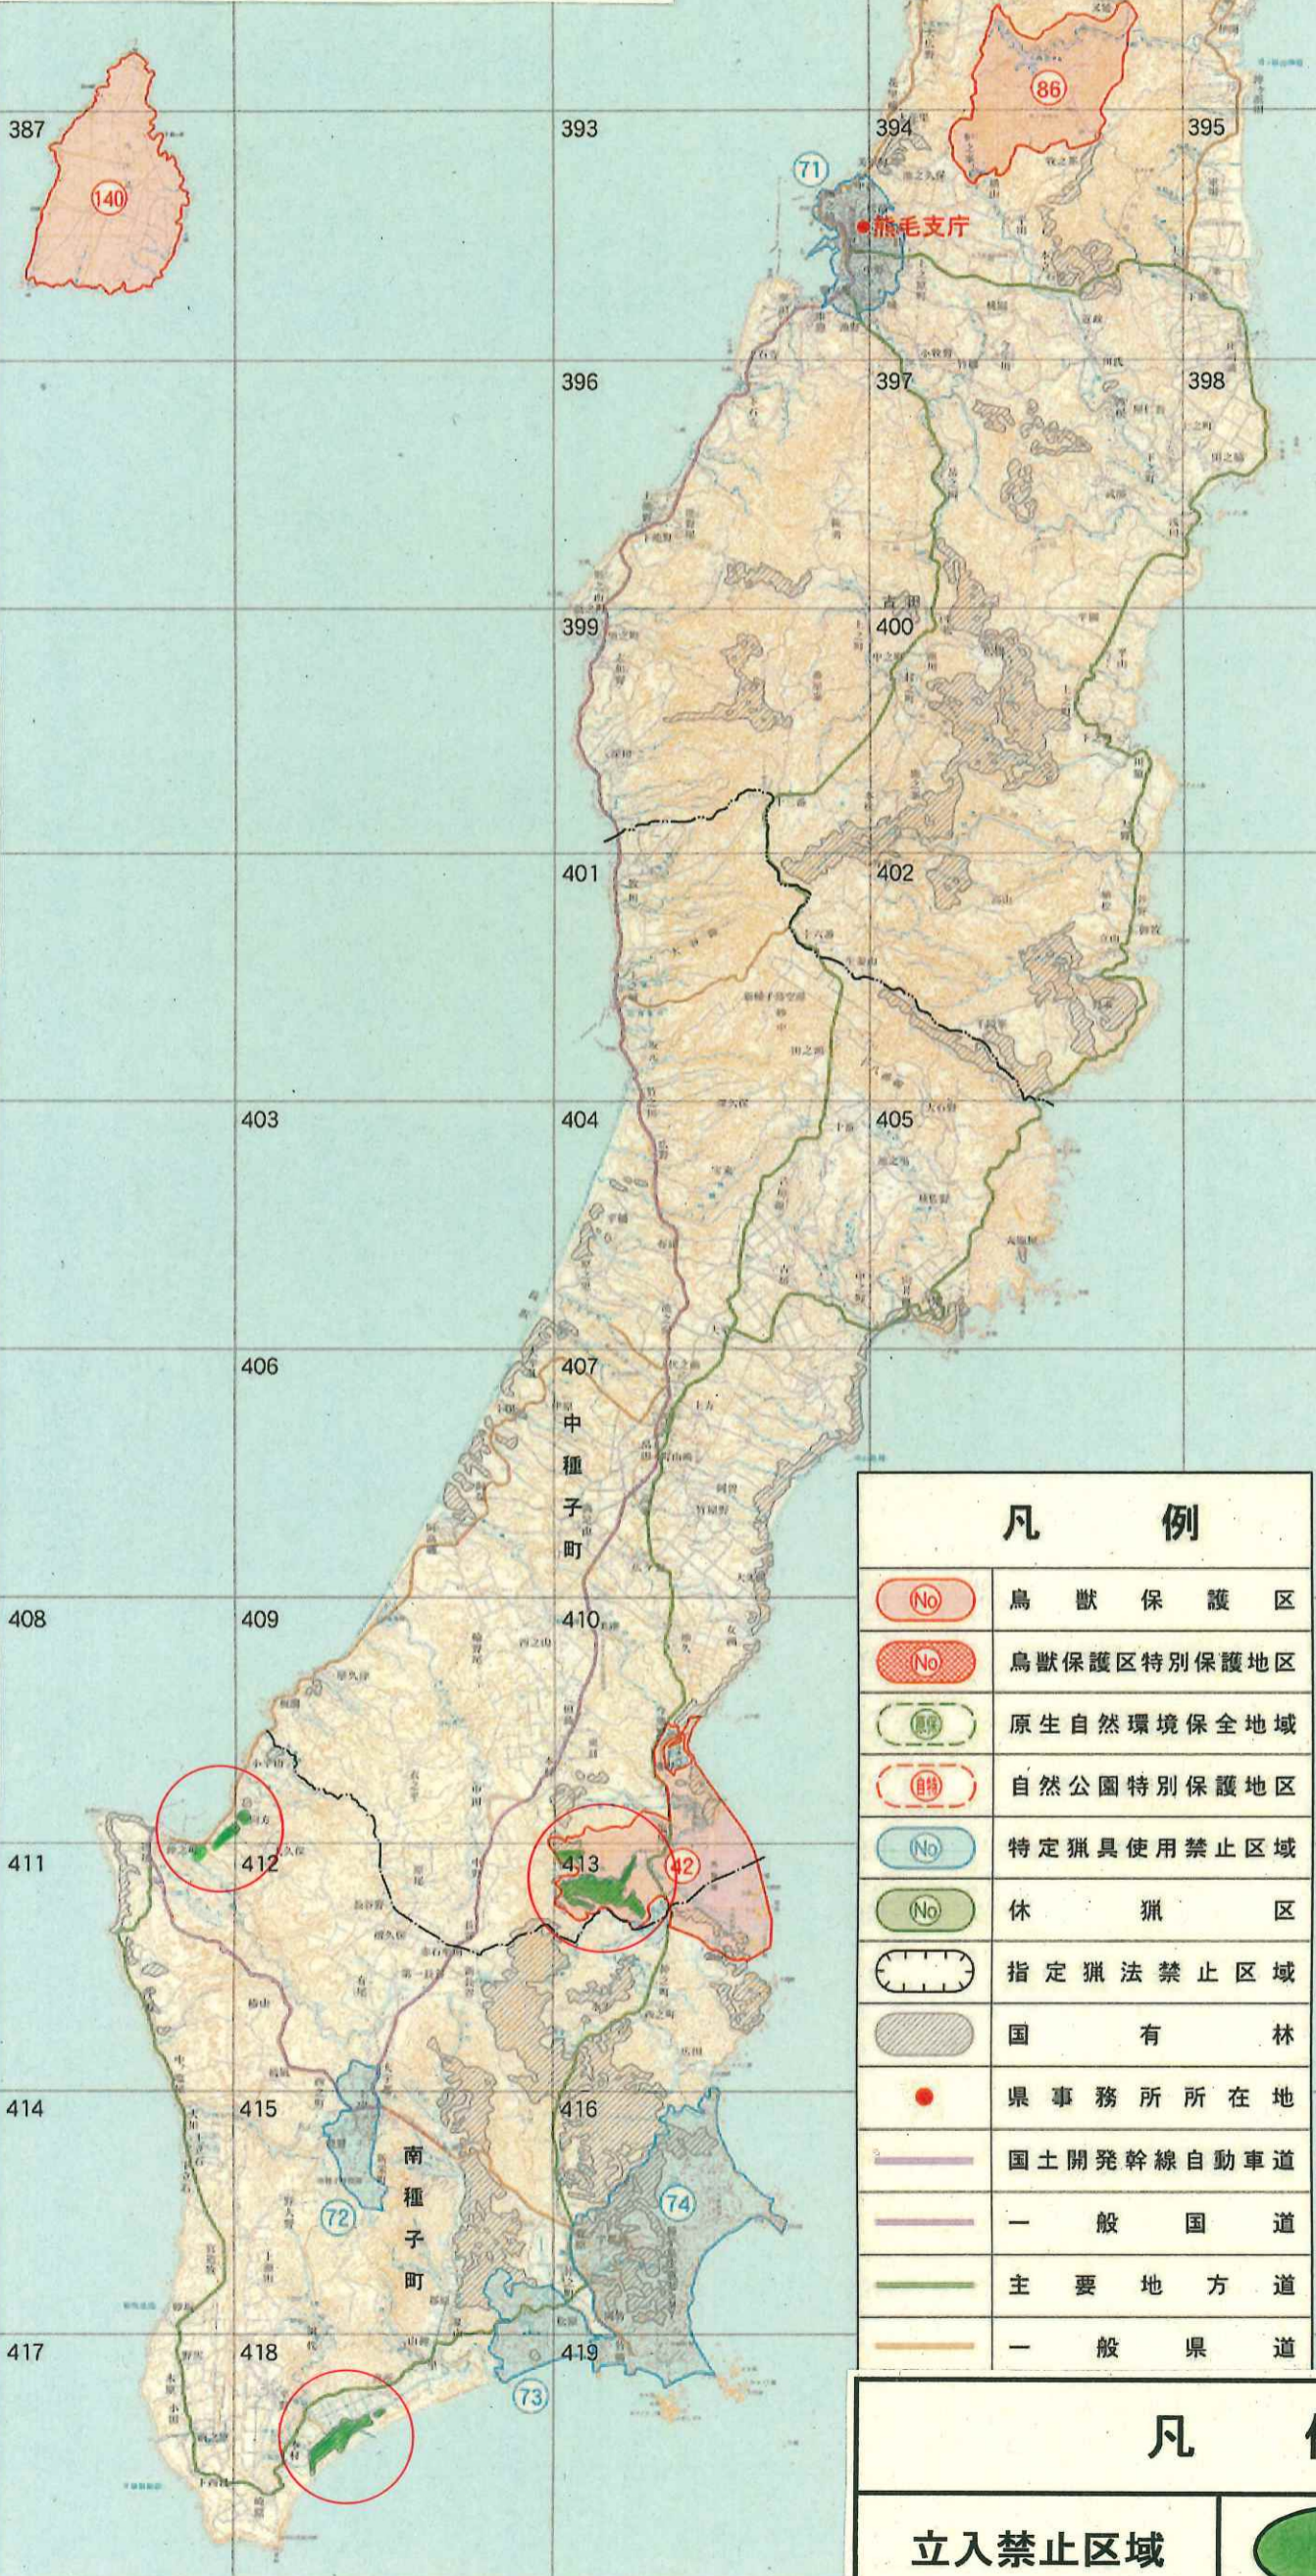

令和5年度 国有林立入禁止区域图

屋久島森林管理署
電話 0997-46-2111

西之表森林事務所
電話 0997-22-0516

凡 例	
	鳥 獣 保 護 区
	鳥 獣 保 護 区 特 別 保 護 地 区
	原 生 自 然 環 境 保 全 地 域
	自 然 公 園 特 別 保 護 地 区
	特 定 獵 具 使 用 禁 止 区 域
	休 獵 区
	指 定 獵 法 禁 止 区 域
	国 有 林
	県 事 務 所 所 在 地
	国 土 開 発 幹 線 自 動 車 道
	一 般 国 道
	主 要 地 方 道
	一 般 県 道

凡 例		
立入禁止区域		令4. 11. 1 ~ 令5. 3. 31