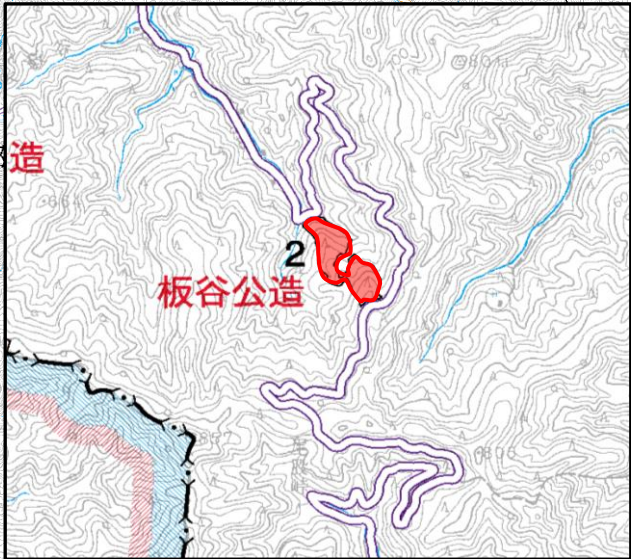

大淀川

令和8年度立入禁止区域位置図 西都児湯森林管理署 2-1

易郡
良村

-  : 国有林
-  : 鳥獣保護区
-  : 立入禁止区域

国有林内で各種作業に従事する者の安全を確保するため、国有林内の作業予定箇所およびその周辺について「立入禁止区域」を指定しましたので、立入禁止区域への狩猟者の立入を禁止します。

町

令和8年度立入禁止区域位置図 西都児湯森林管理署 2-2

-  : 国有林
-  : 鳥獣保護区
-  : 立入禁止区域

国有林内で各種作業に従事する者の安全を確保するため、国有林内の作業予定箇所およびその周辺について「立入禁止区域」を指定しましたので、立入禁止区域への狩猟者の立入を禁止します。