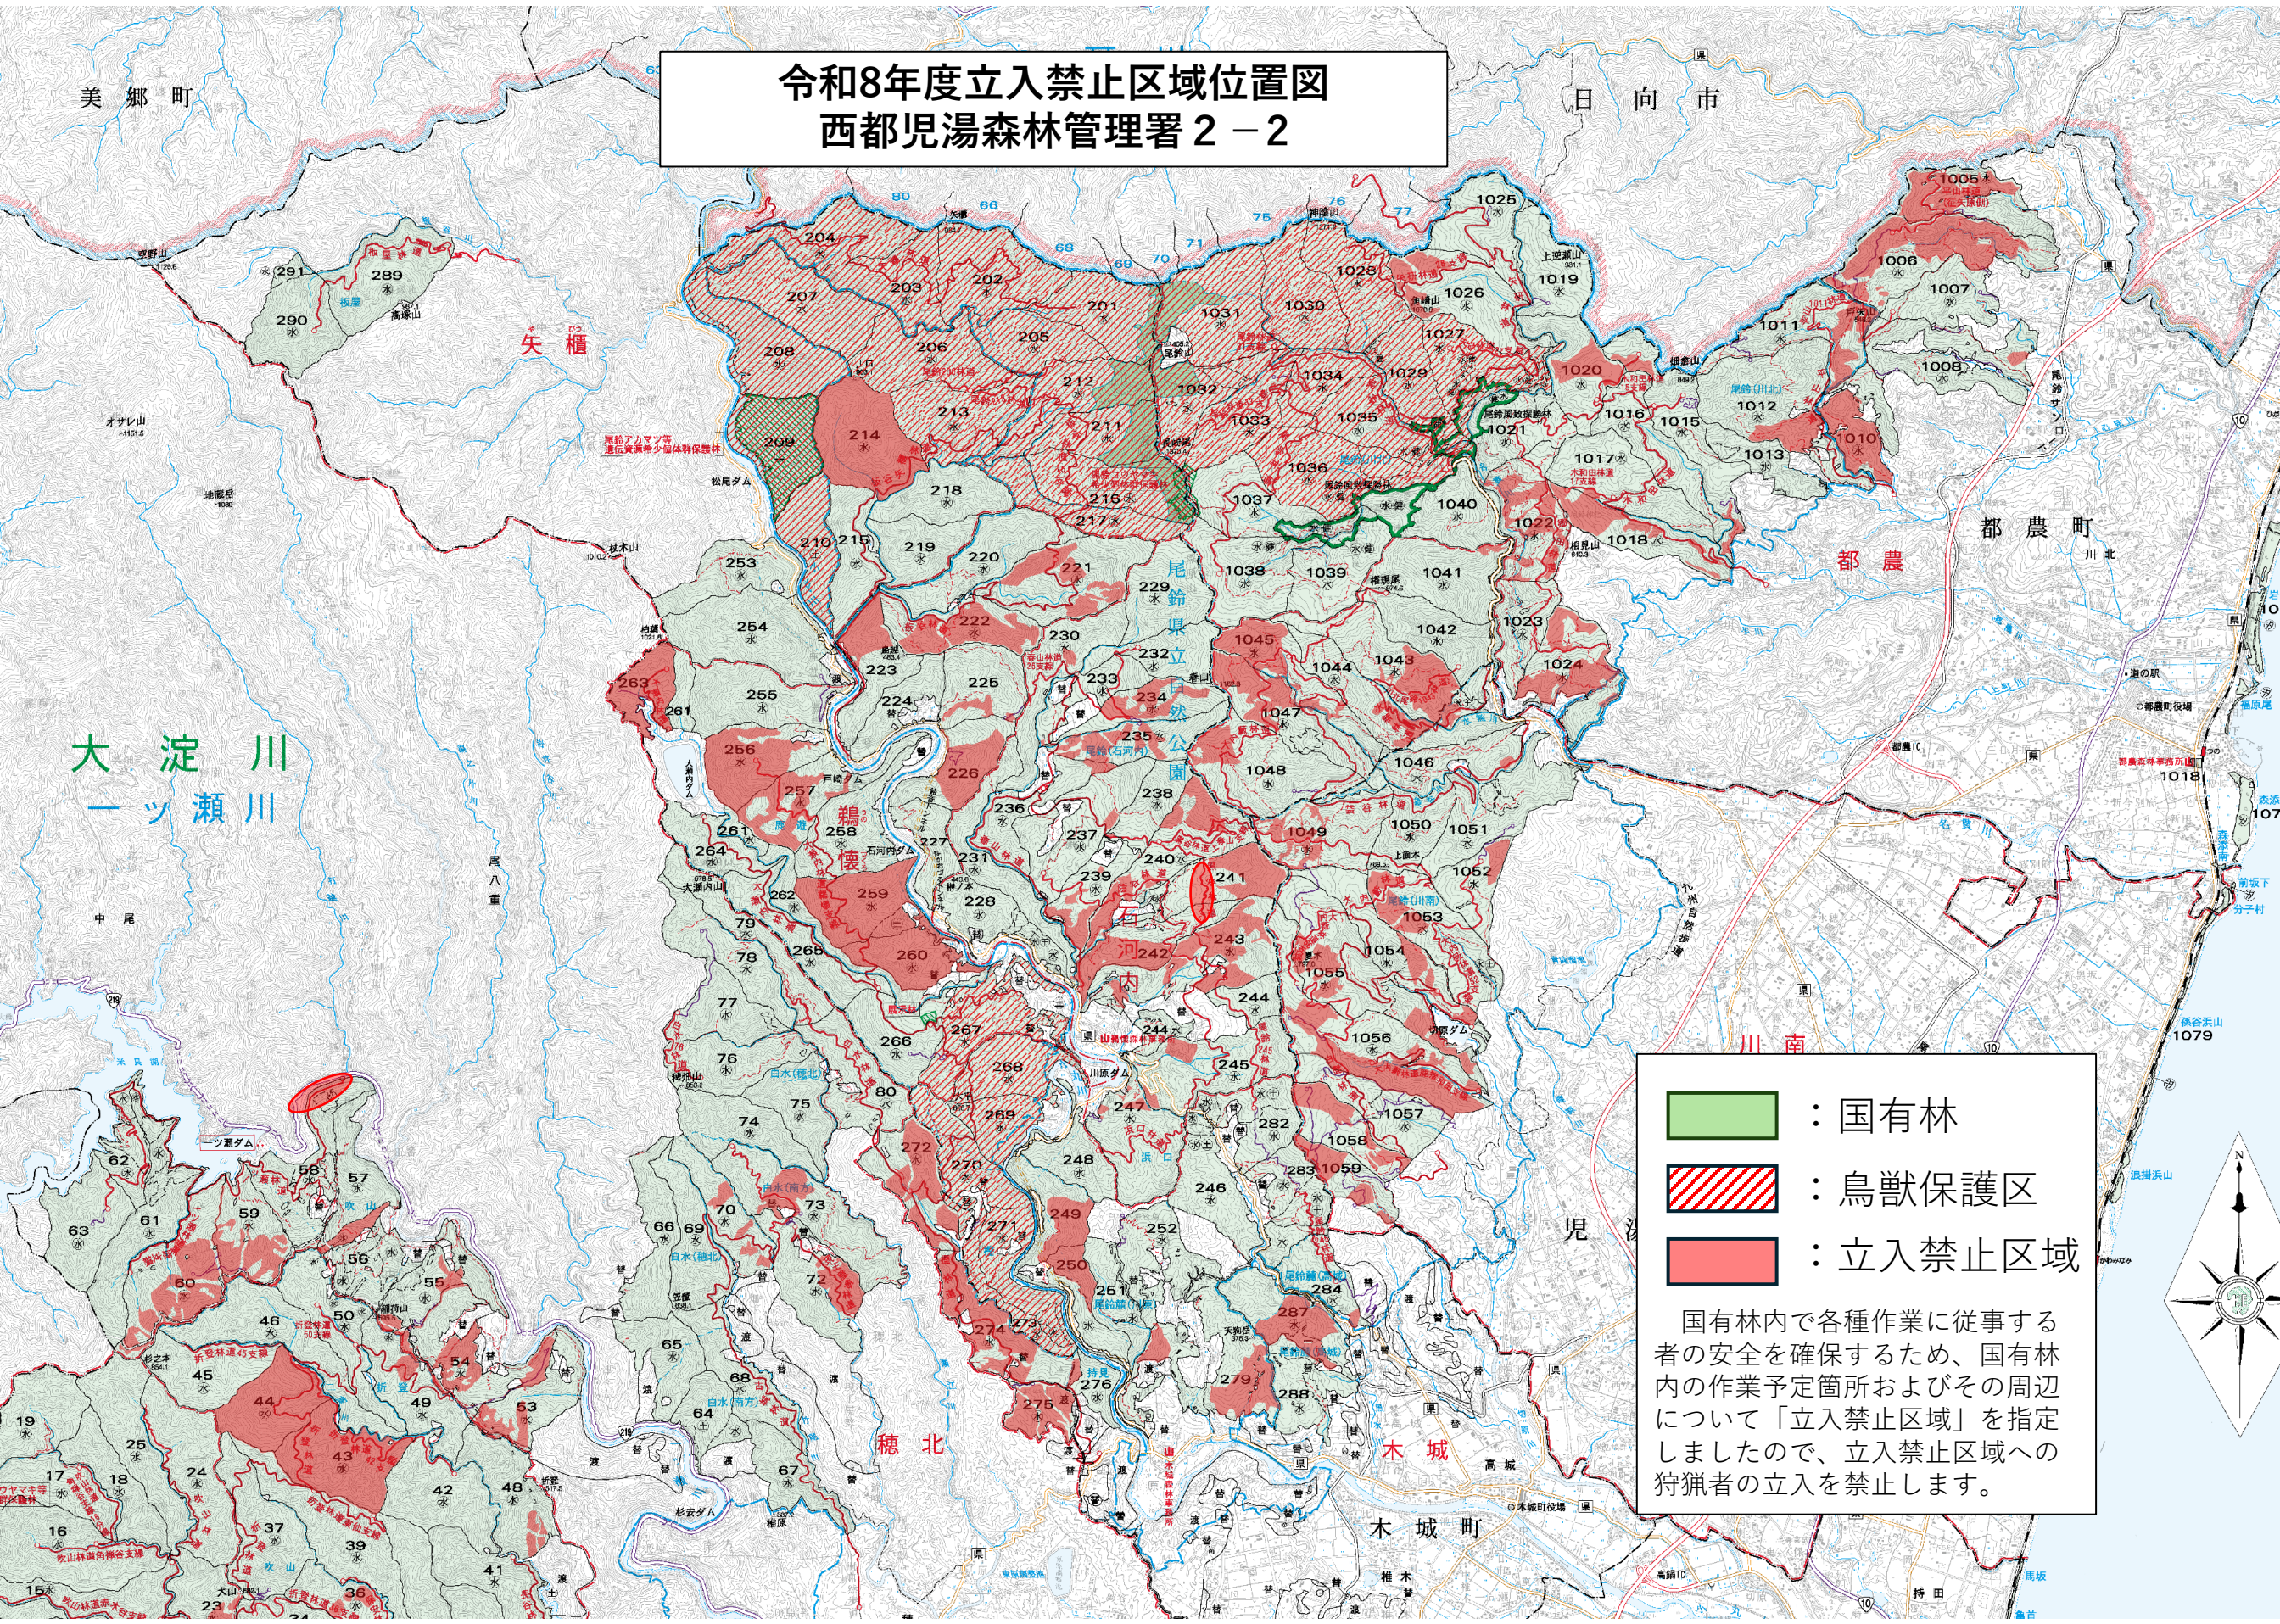

大淀川

令和8年度立入禁止区域位置図 西都児湯森林管理署 2-1

易郡
良村

-  : 国有林
-  : 鳥獣保護区
-  : 立入禁止区域

国有林内で各種作業に従事する者の安全を確保するため、国有林内の作業予定箇所およびその周辺について「立入禁止区域」を指定しましたので、立入禁止区域への狩猟者の立入を禁止します。

町

令和8年度立入禁止区域位置図 西都児湯森林管理署 2-2

-  : 国有林
-  : 鳥獣保護区
-  : 立入禁止区域

国有林内で各種作業に従事する者の安全を確保するため、国有林内の作業予定箇所およびその周辺について「立入禁止区域」を指定しましたので、立入禁止区域への狩猟者の立入を禁止します。