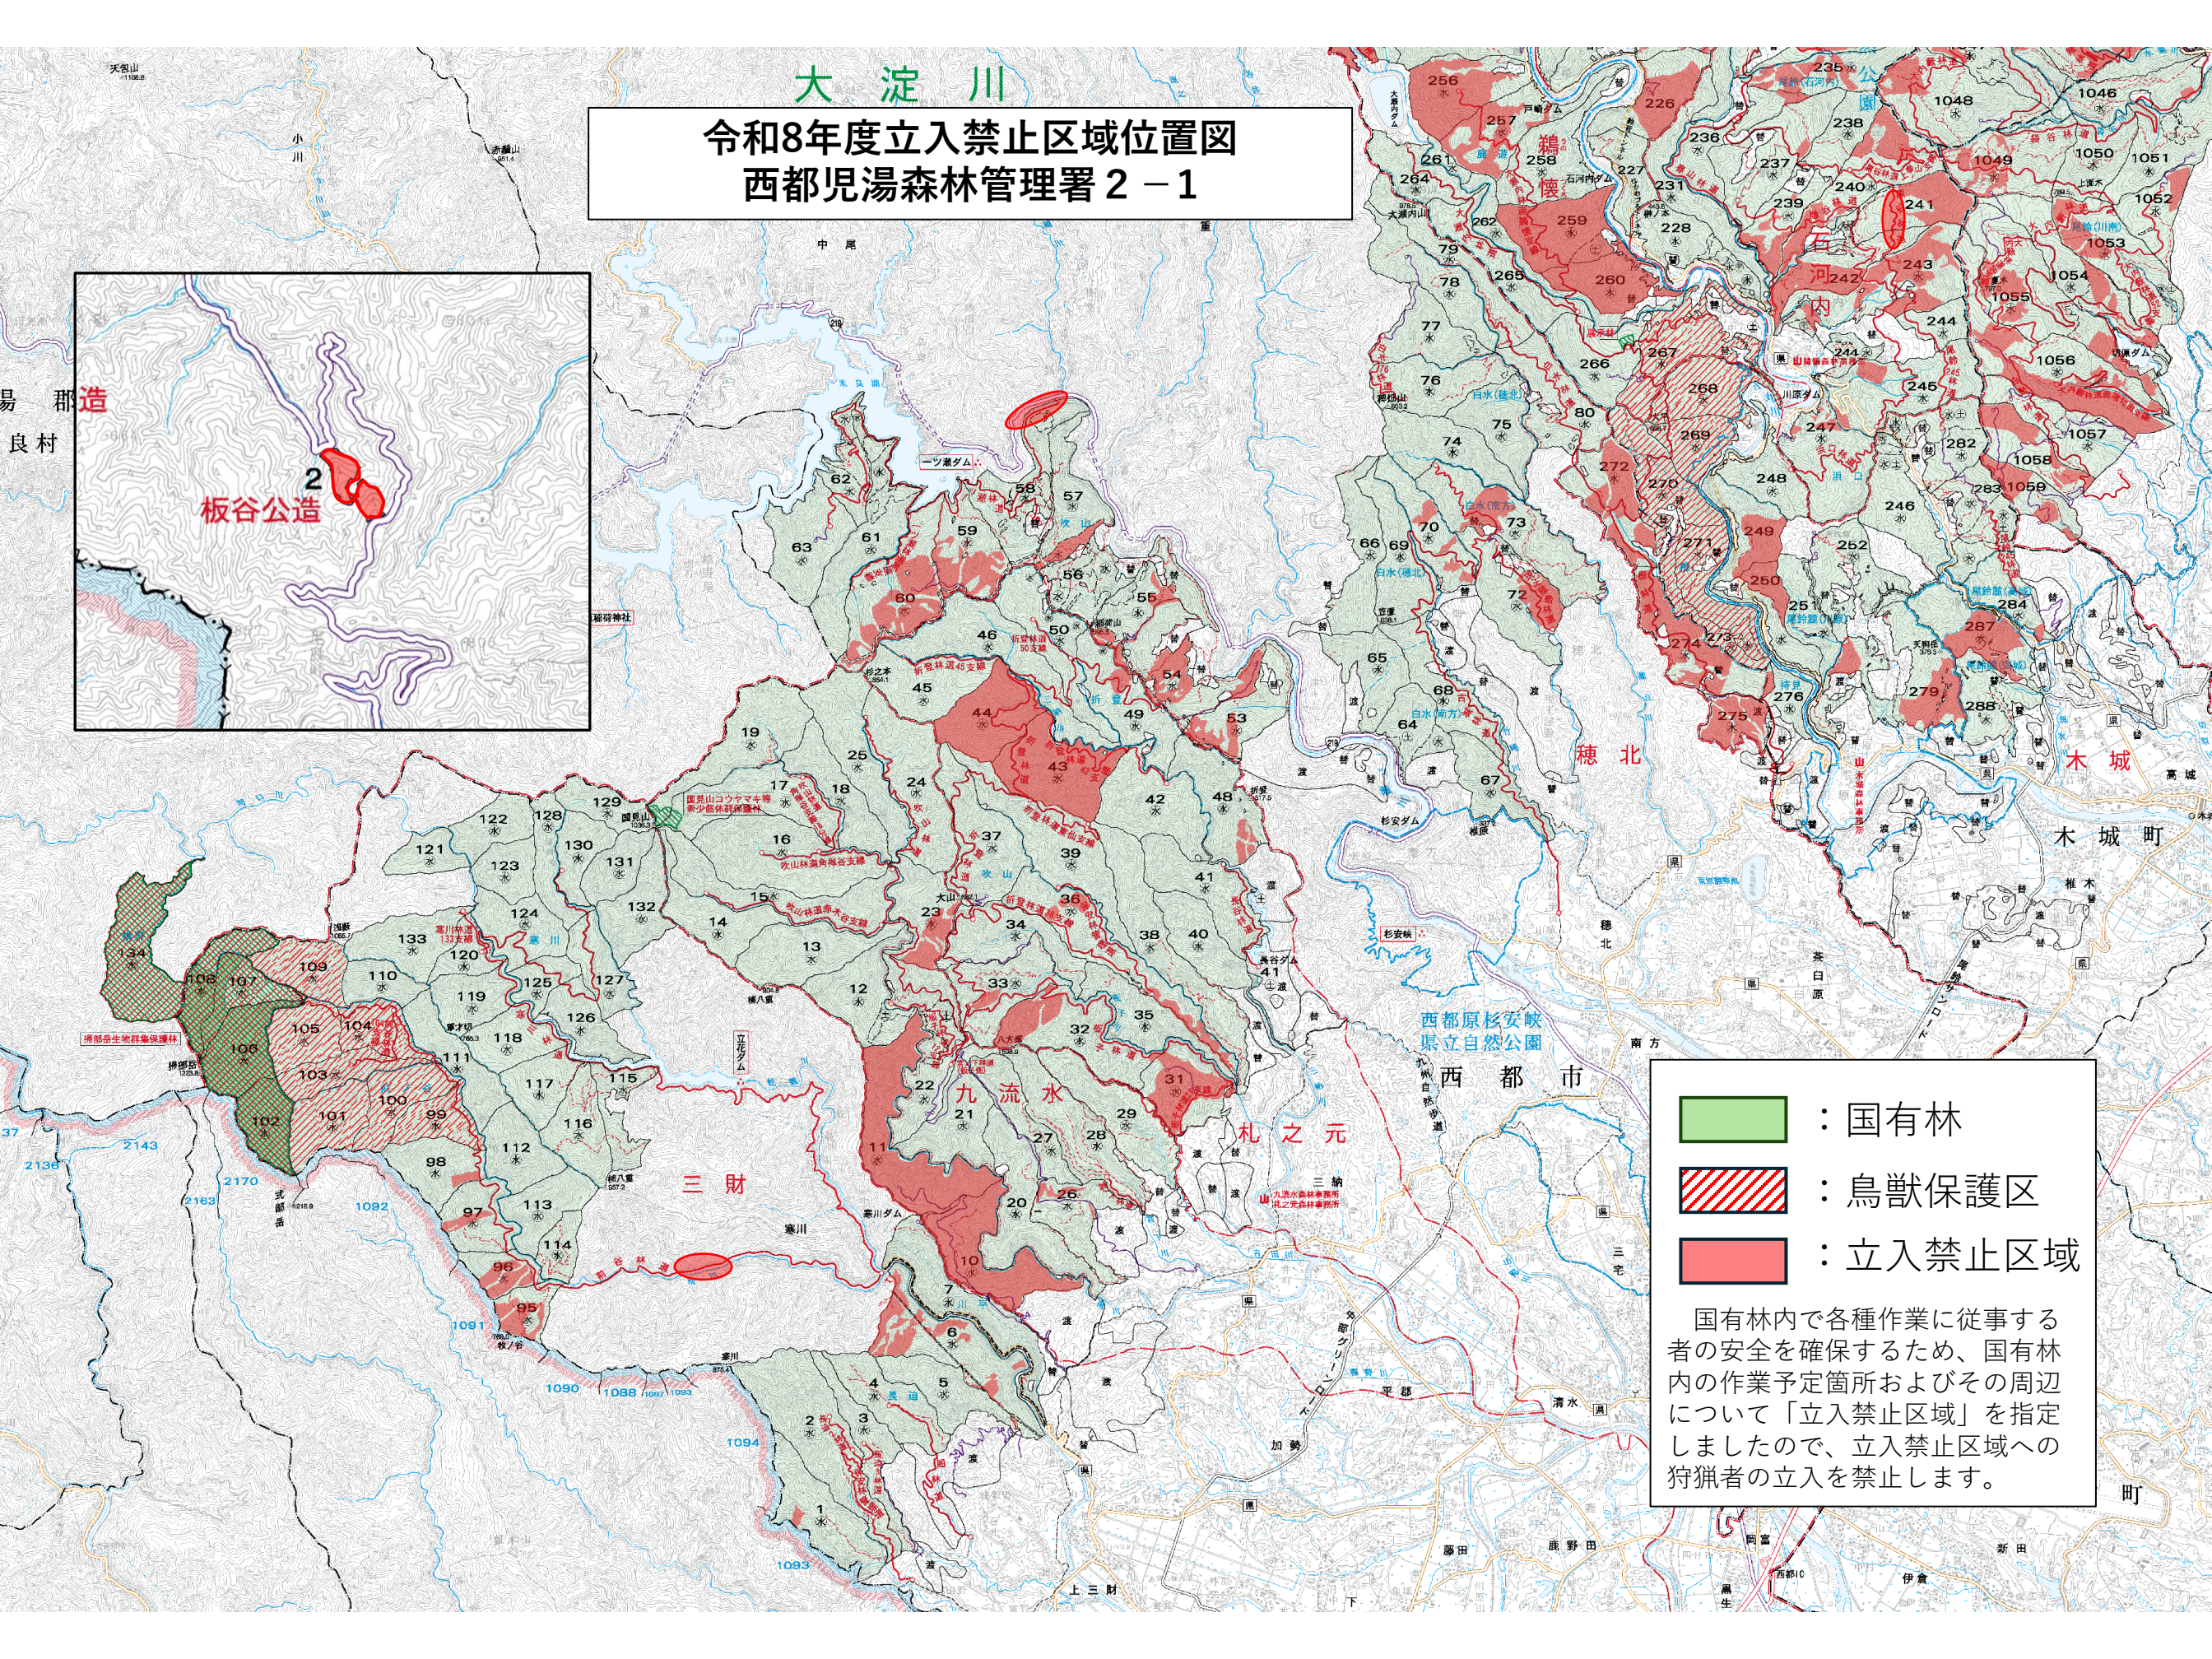

大淀川

令和8年度立入禁止区域位置図 西都児湯森林管理署 2-1

易郡
良村

-  : 国有林
-  : 鳥獣保護区
-  : 立入禁止区域

国有林内で各種作業に従事する者の安全を確保するため、国有林内の作業予定箇所およびその周辺について「立入禁止区域」を指定しましたので、立入禁止区域への狩猟者の立入を禁止します。

町

令和8年度立入禁止区域位置図 西都児湯森林管理署 2-2

-  : 国有林
-  : 鳥獣保護区
-  : 立入禁止区域

国有林内で各種作業に従事する者の安全を確保するため、国有林内の作業予定箇所およびその周辺について「立入禁止区域」を指定しましたので、立入禁止区域への狩猟者の立入を禁止します。