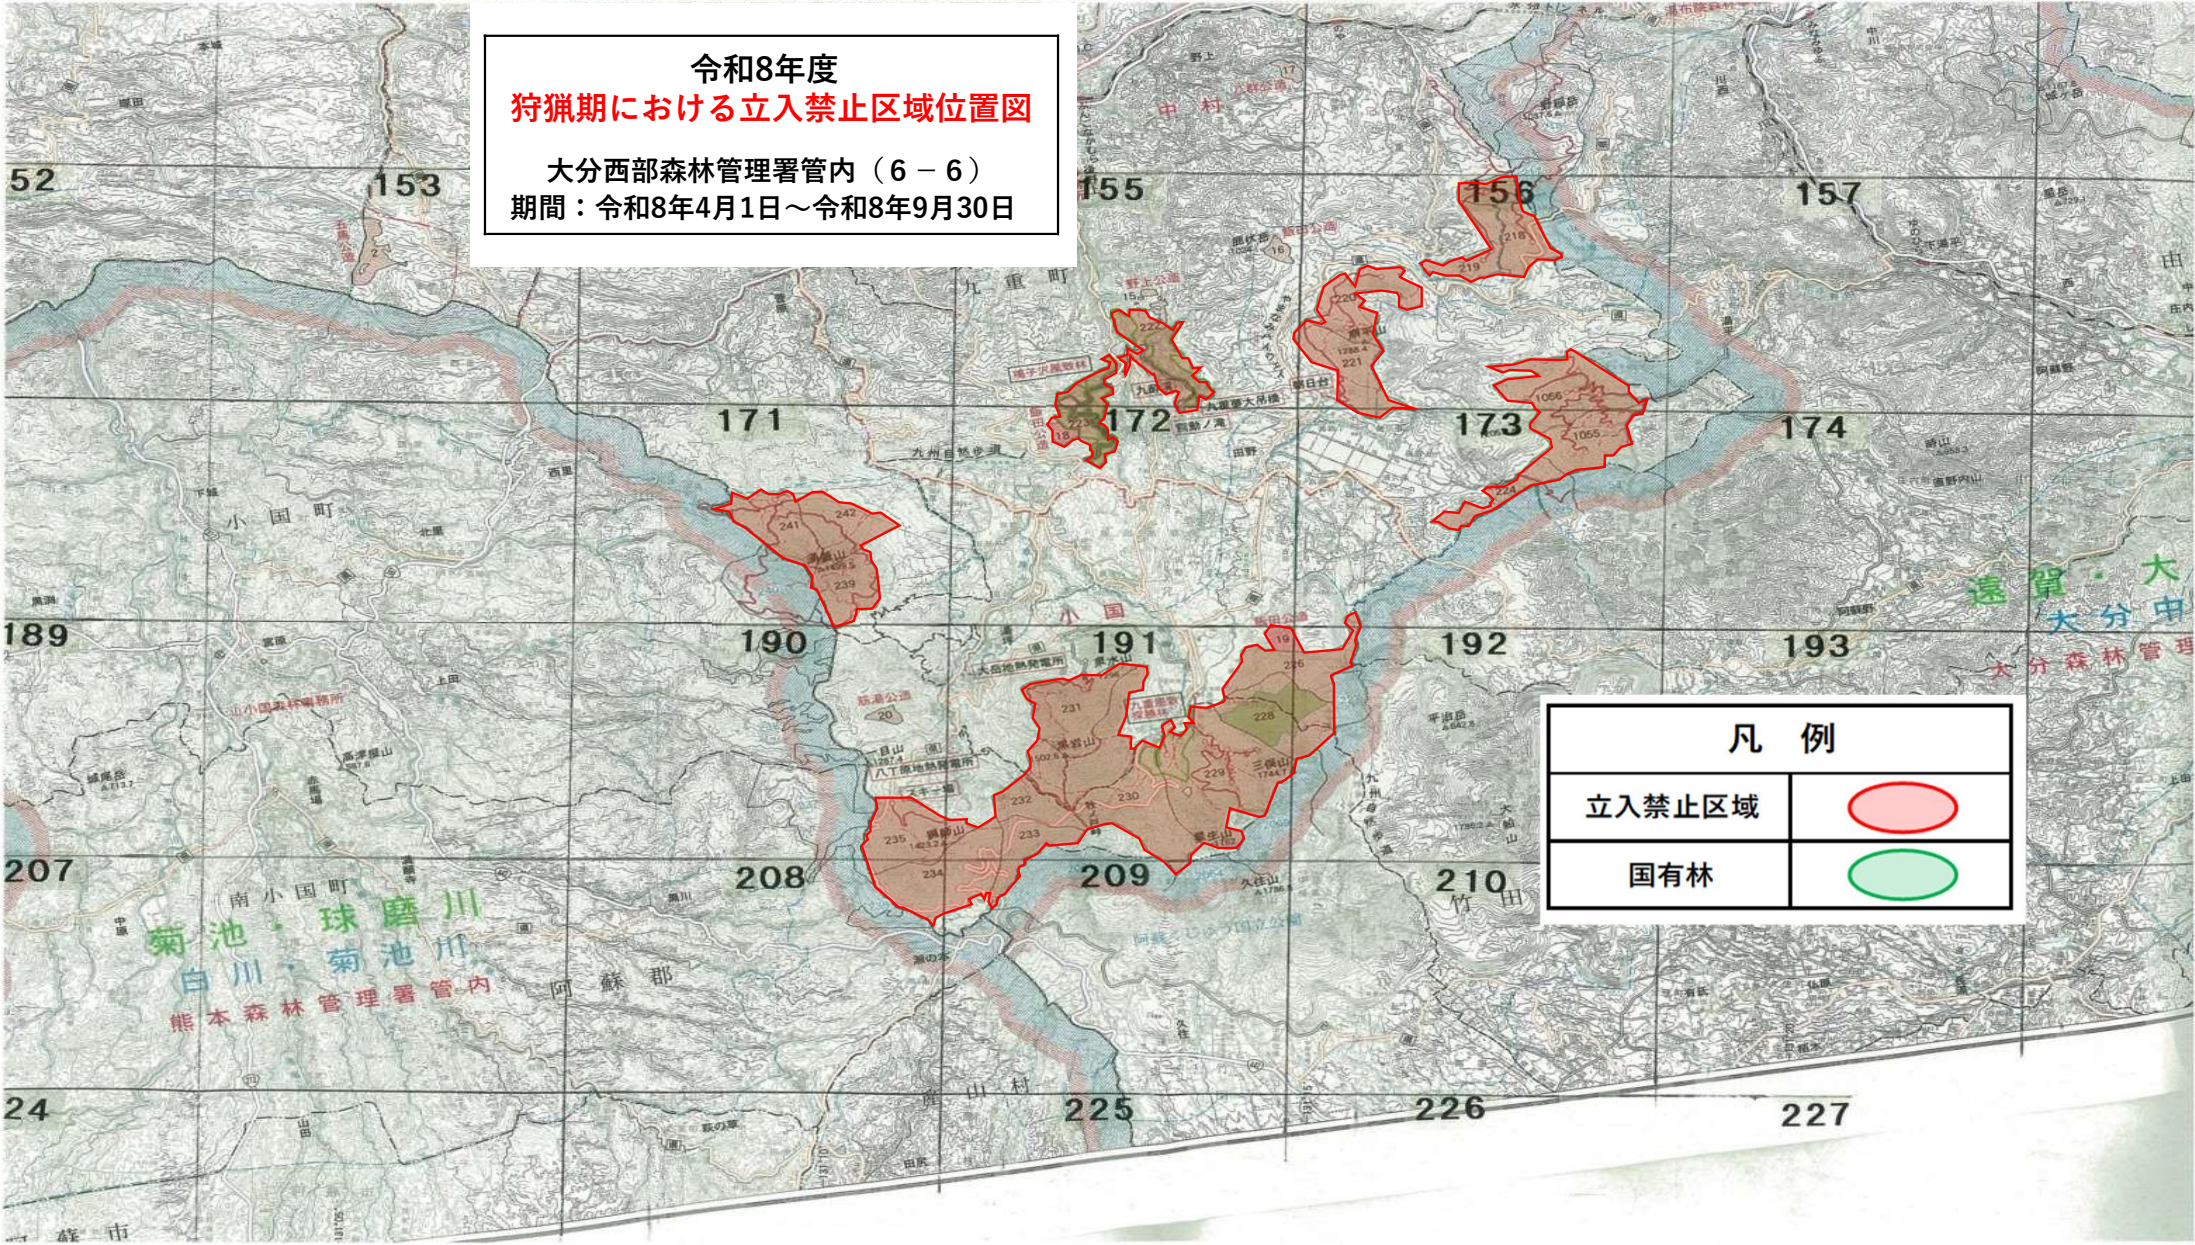

令和8年度
狩猟期における立入禁止区域位置図

大分西部森林管理署管内（6-6）
期間：令和8年4月1日～令和8年9月30日

凡例	
立入禁止区域	
国有林	