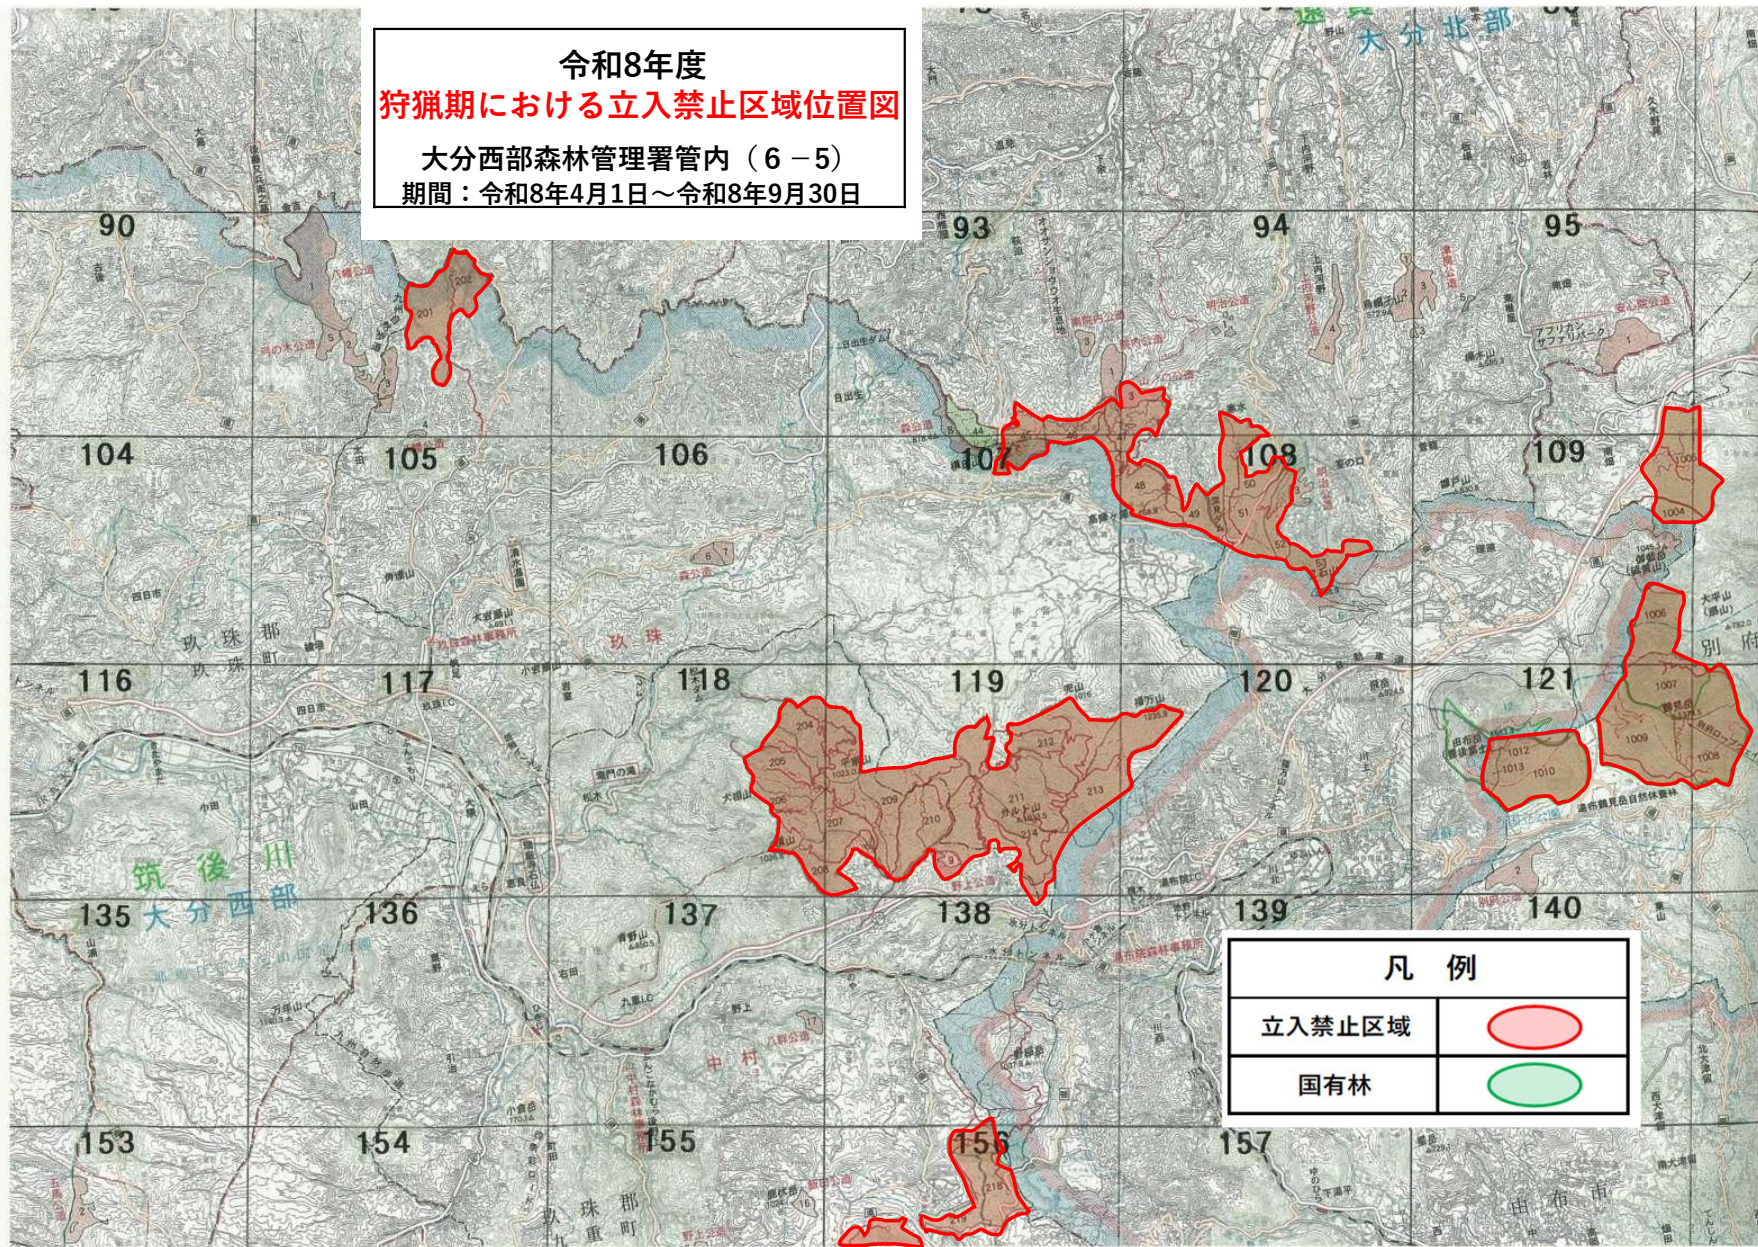

令和8年度  
 狩猟期における立入禁止区域位置図  
 大分西部森林管理署管内（6-5）  
 期間：令和8年4月1日～令和8年9月30日

凡例	
立入禁止区域	
国有林	