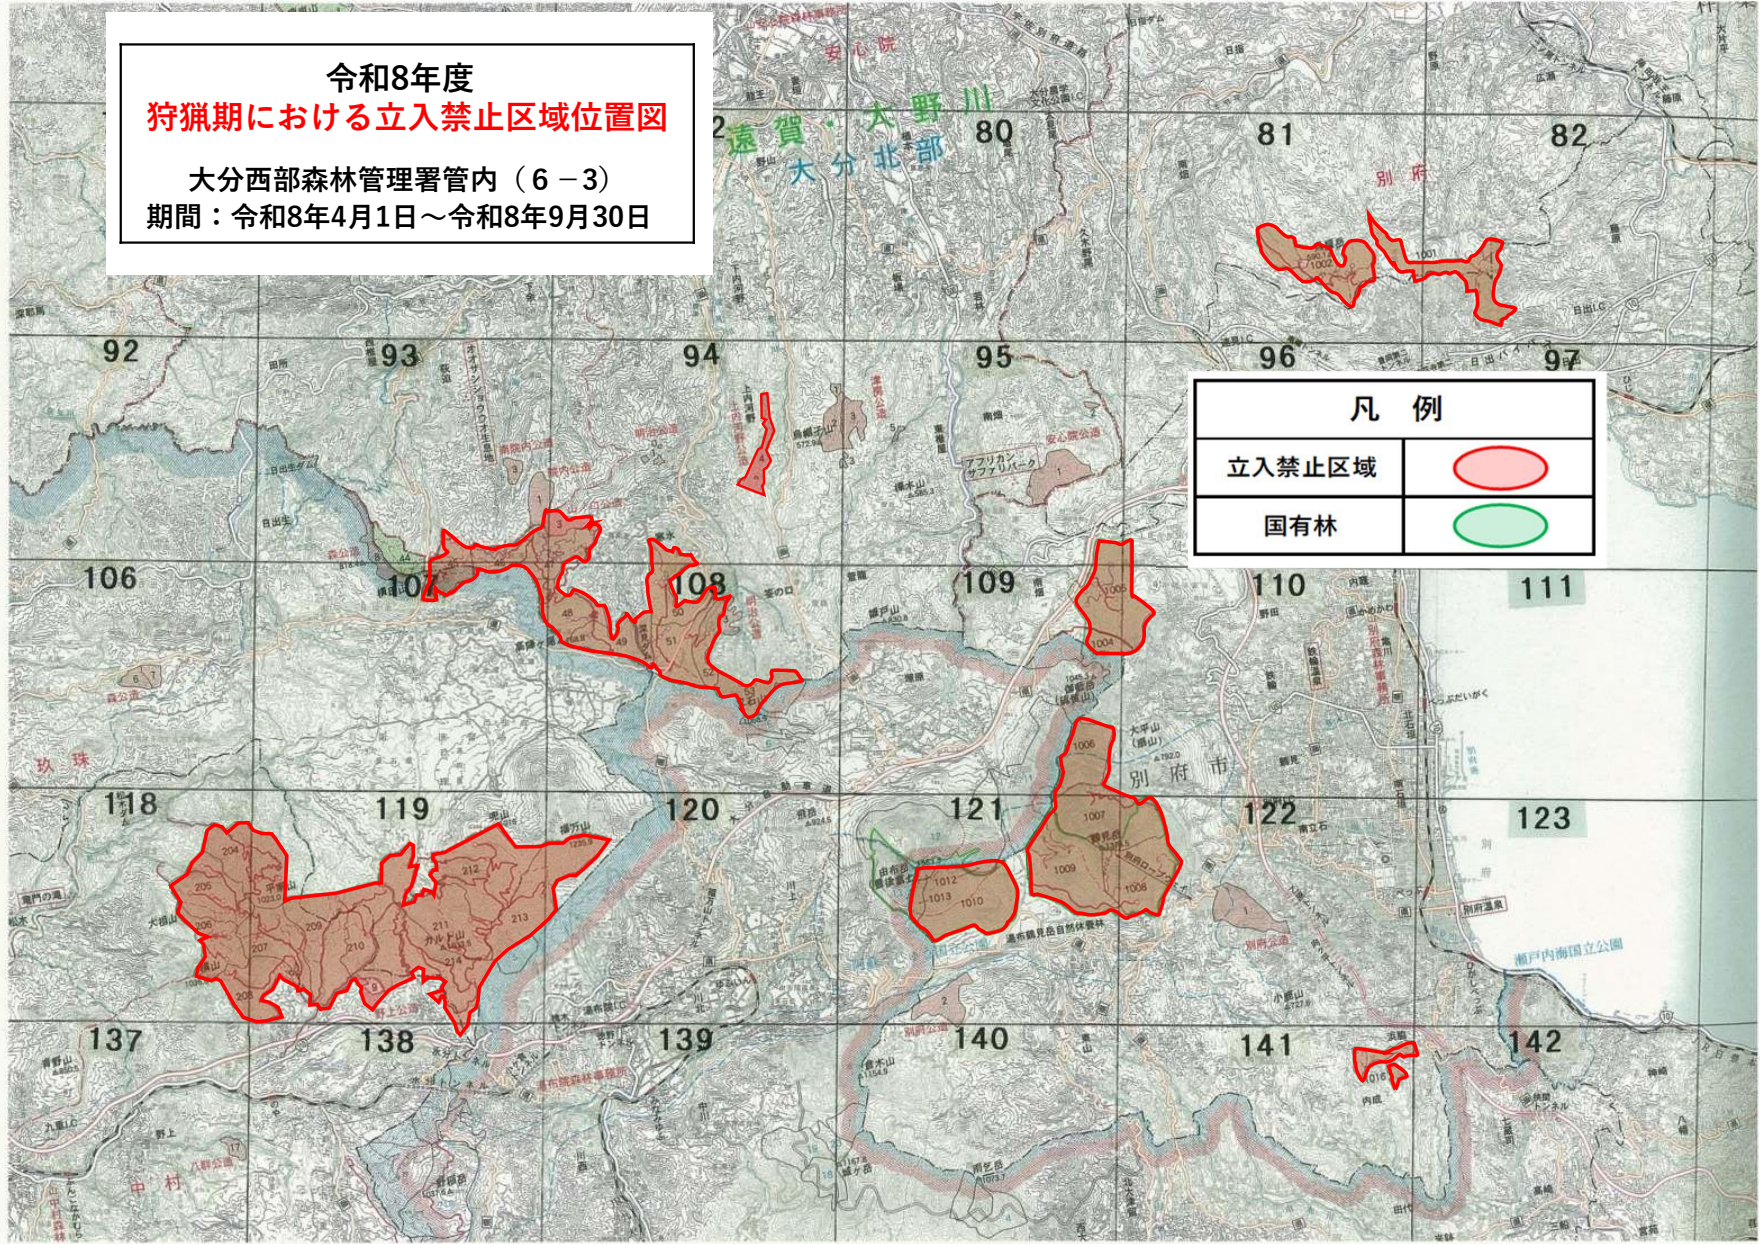

**令和8年度  
狩猟期における立入禁止区域位置図**

大分西部森林管理署管内（6-3）  
期間：令和8年4月1日～令和8年9月30日

凡 例	
立入禁止区域	
国有林	