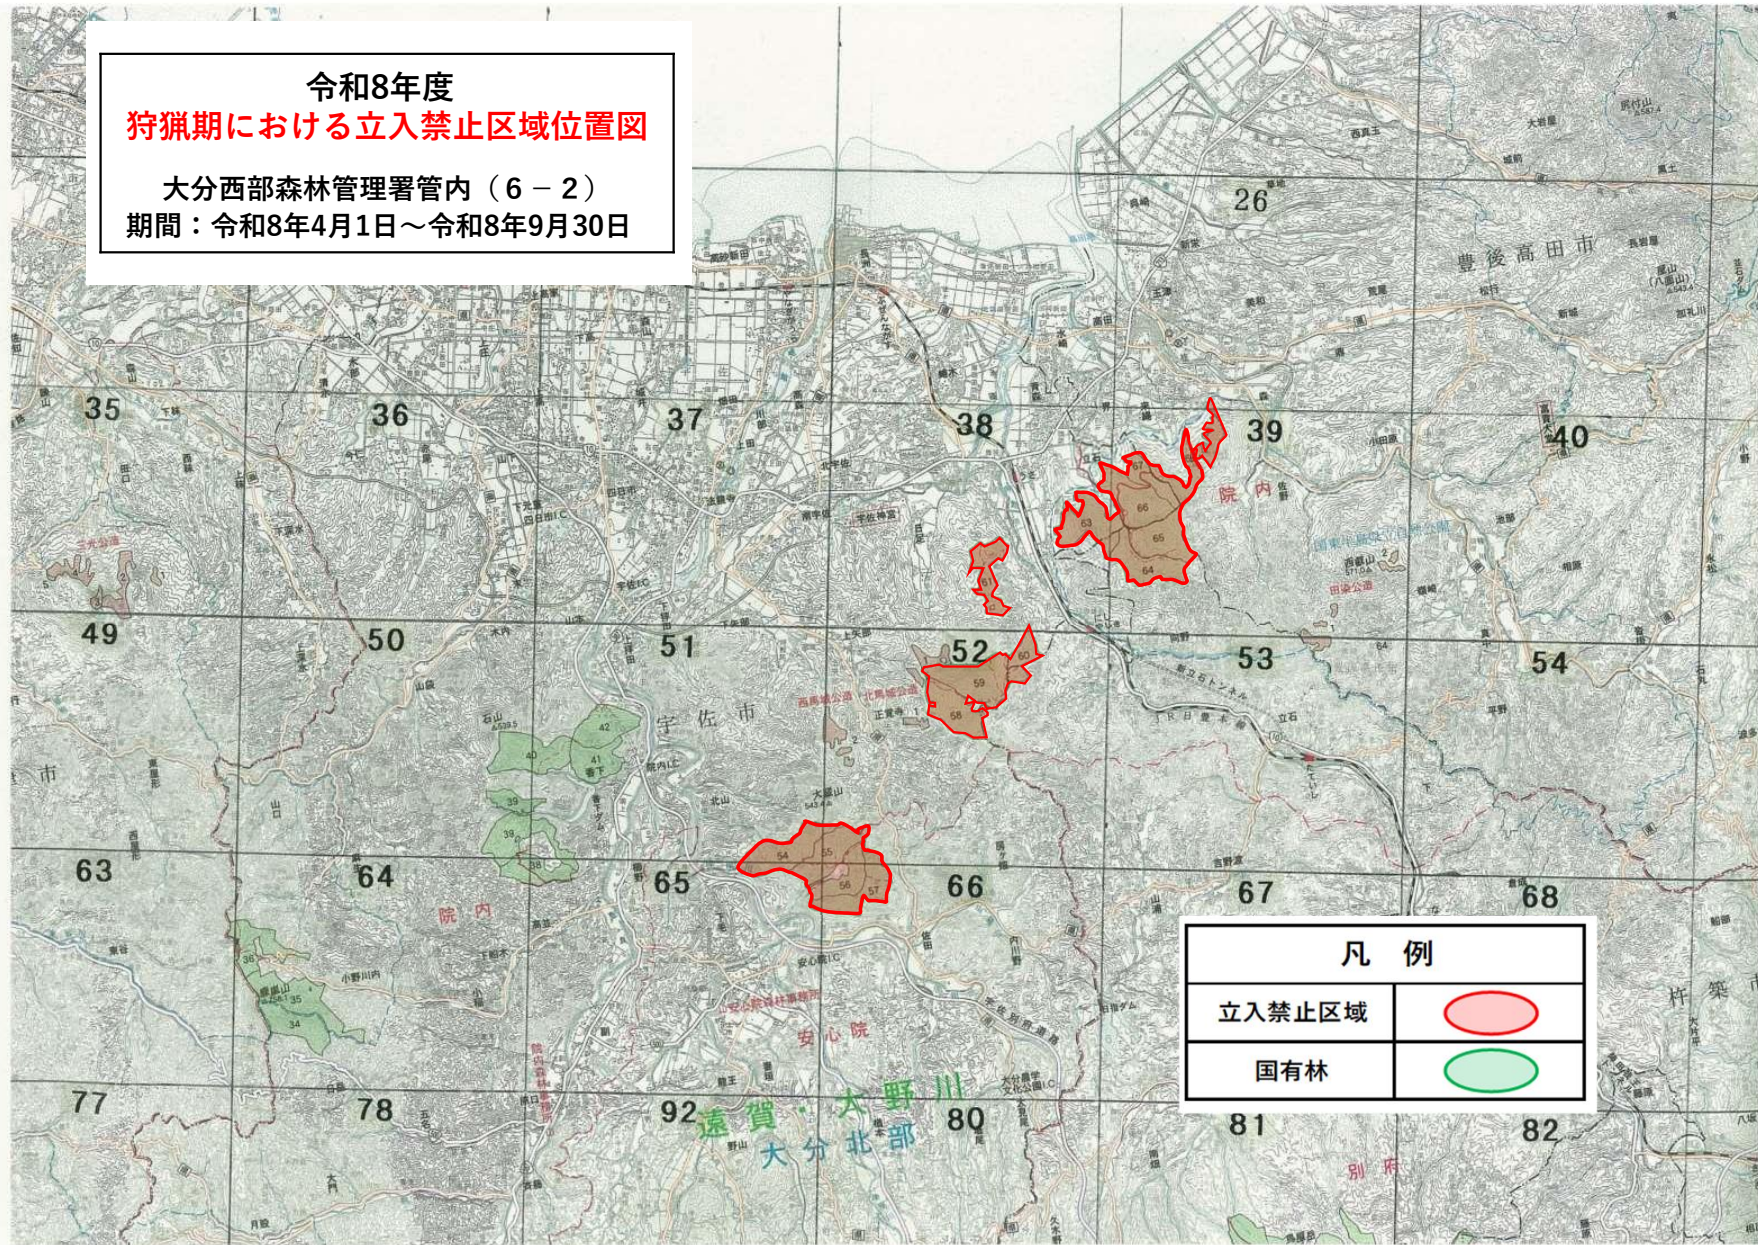

令和8年度  
狩猟期における立入禁止区域位置図

大分西部森林管理署管内（6-2）  
期間：令和8年4月1日～令和8年9月30日

凡例	
立入禁止区域	
国有林	