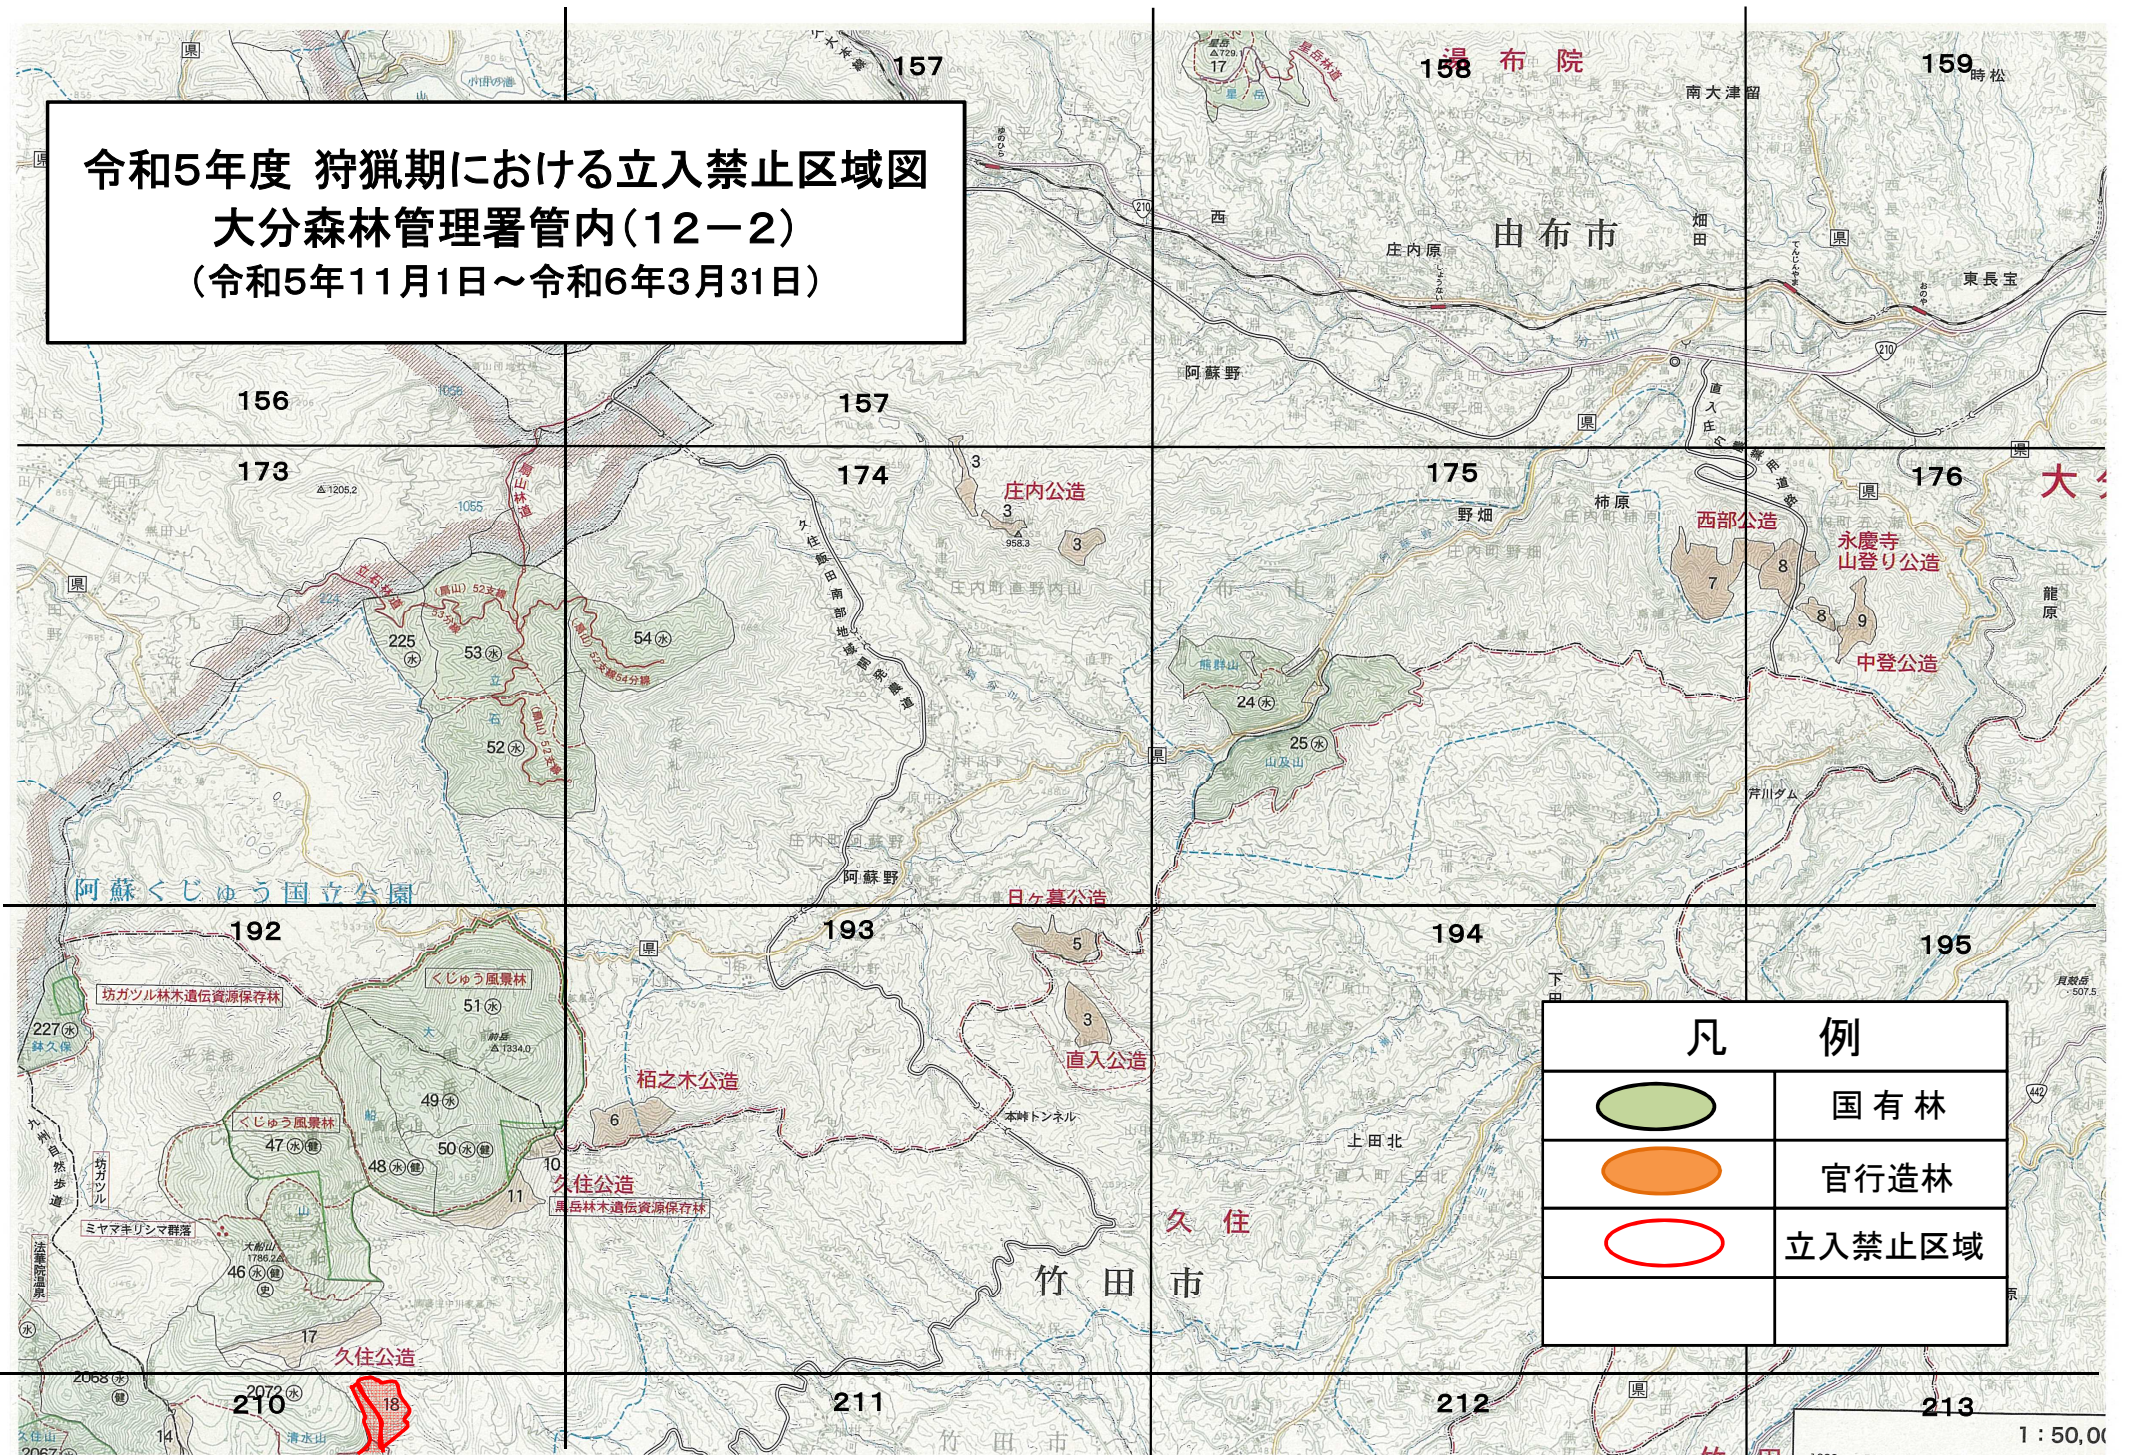

令和5年度 狩猟期における立入禁止区域図
 大分森林管理署管内(12-2)
 (令和5年11月1日~令和6年3月31日)

凡 例	
	国有林
	官行造林
	立入禁止区域