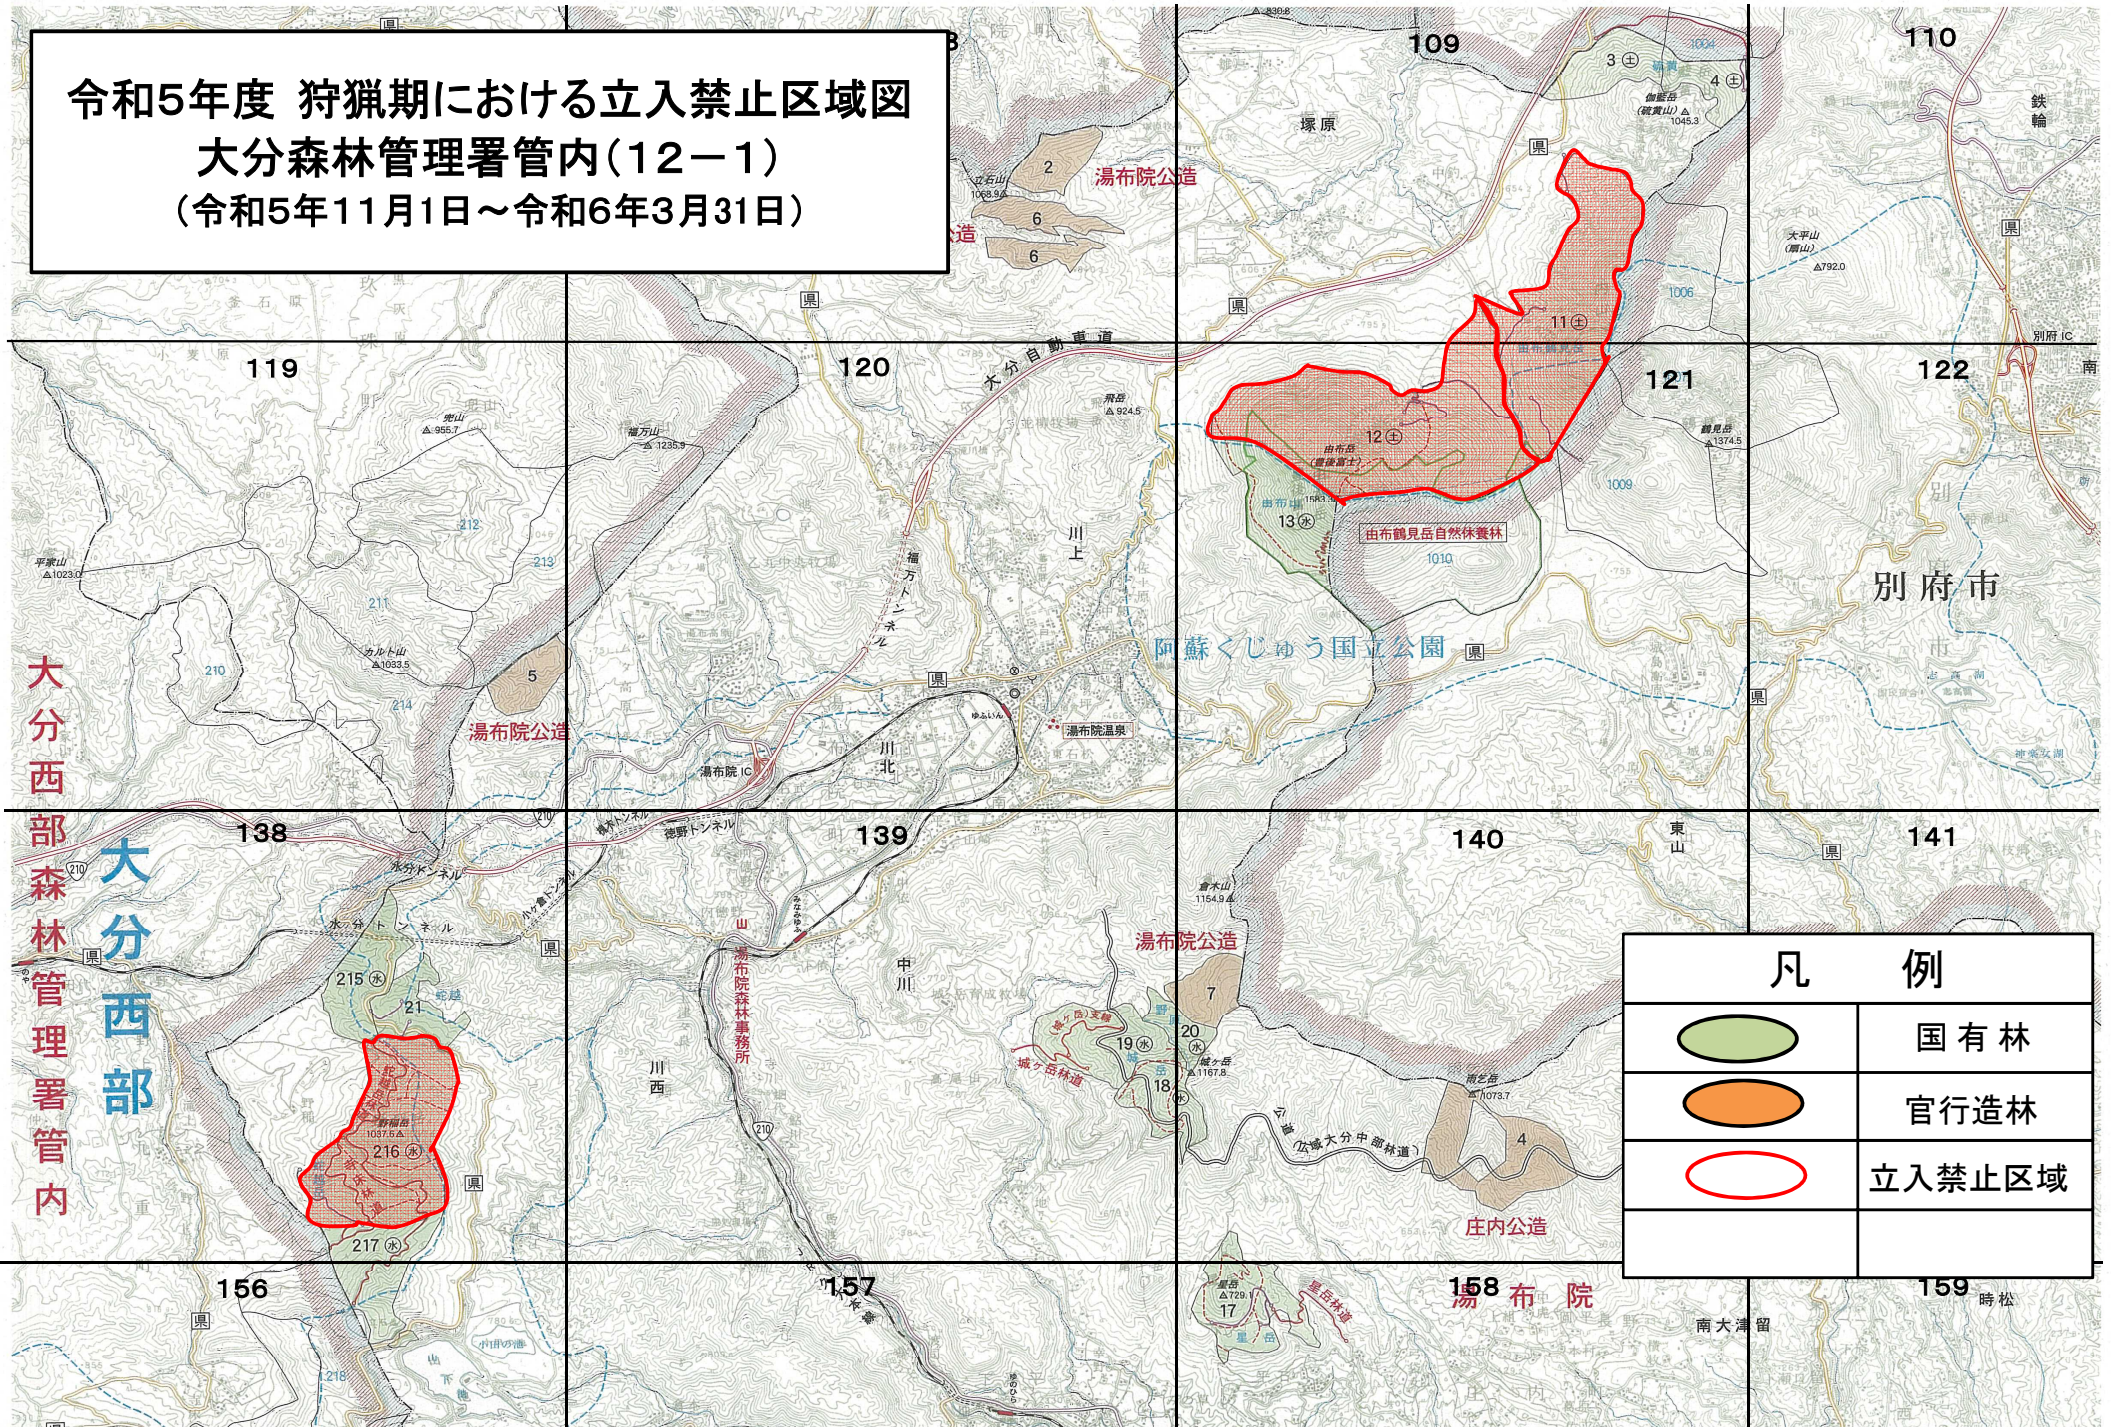

令和5年度 狩猟期における立入禁止区域図
 大分森林管理署管内(12-1)
 (令和5年11月1日～令和6年3月31日)

大分西部森林管理署管内

大分西部

凡 例	
	国有林
	官行造林
	立入禁止区域