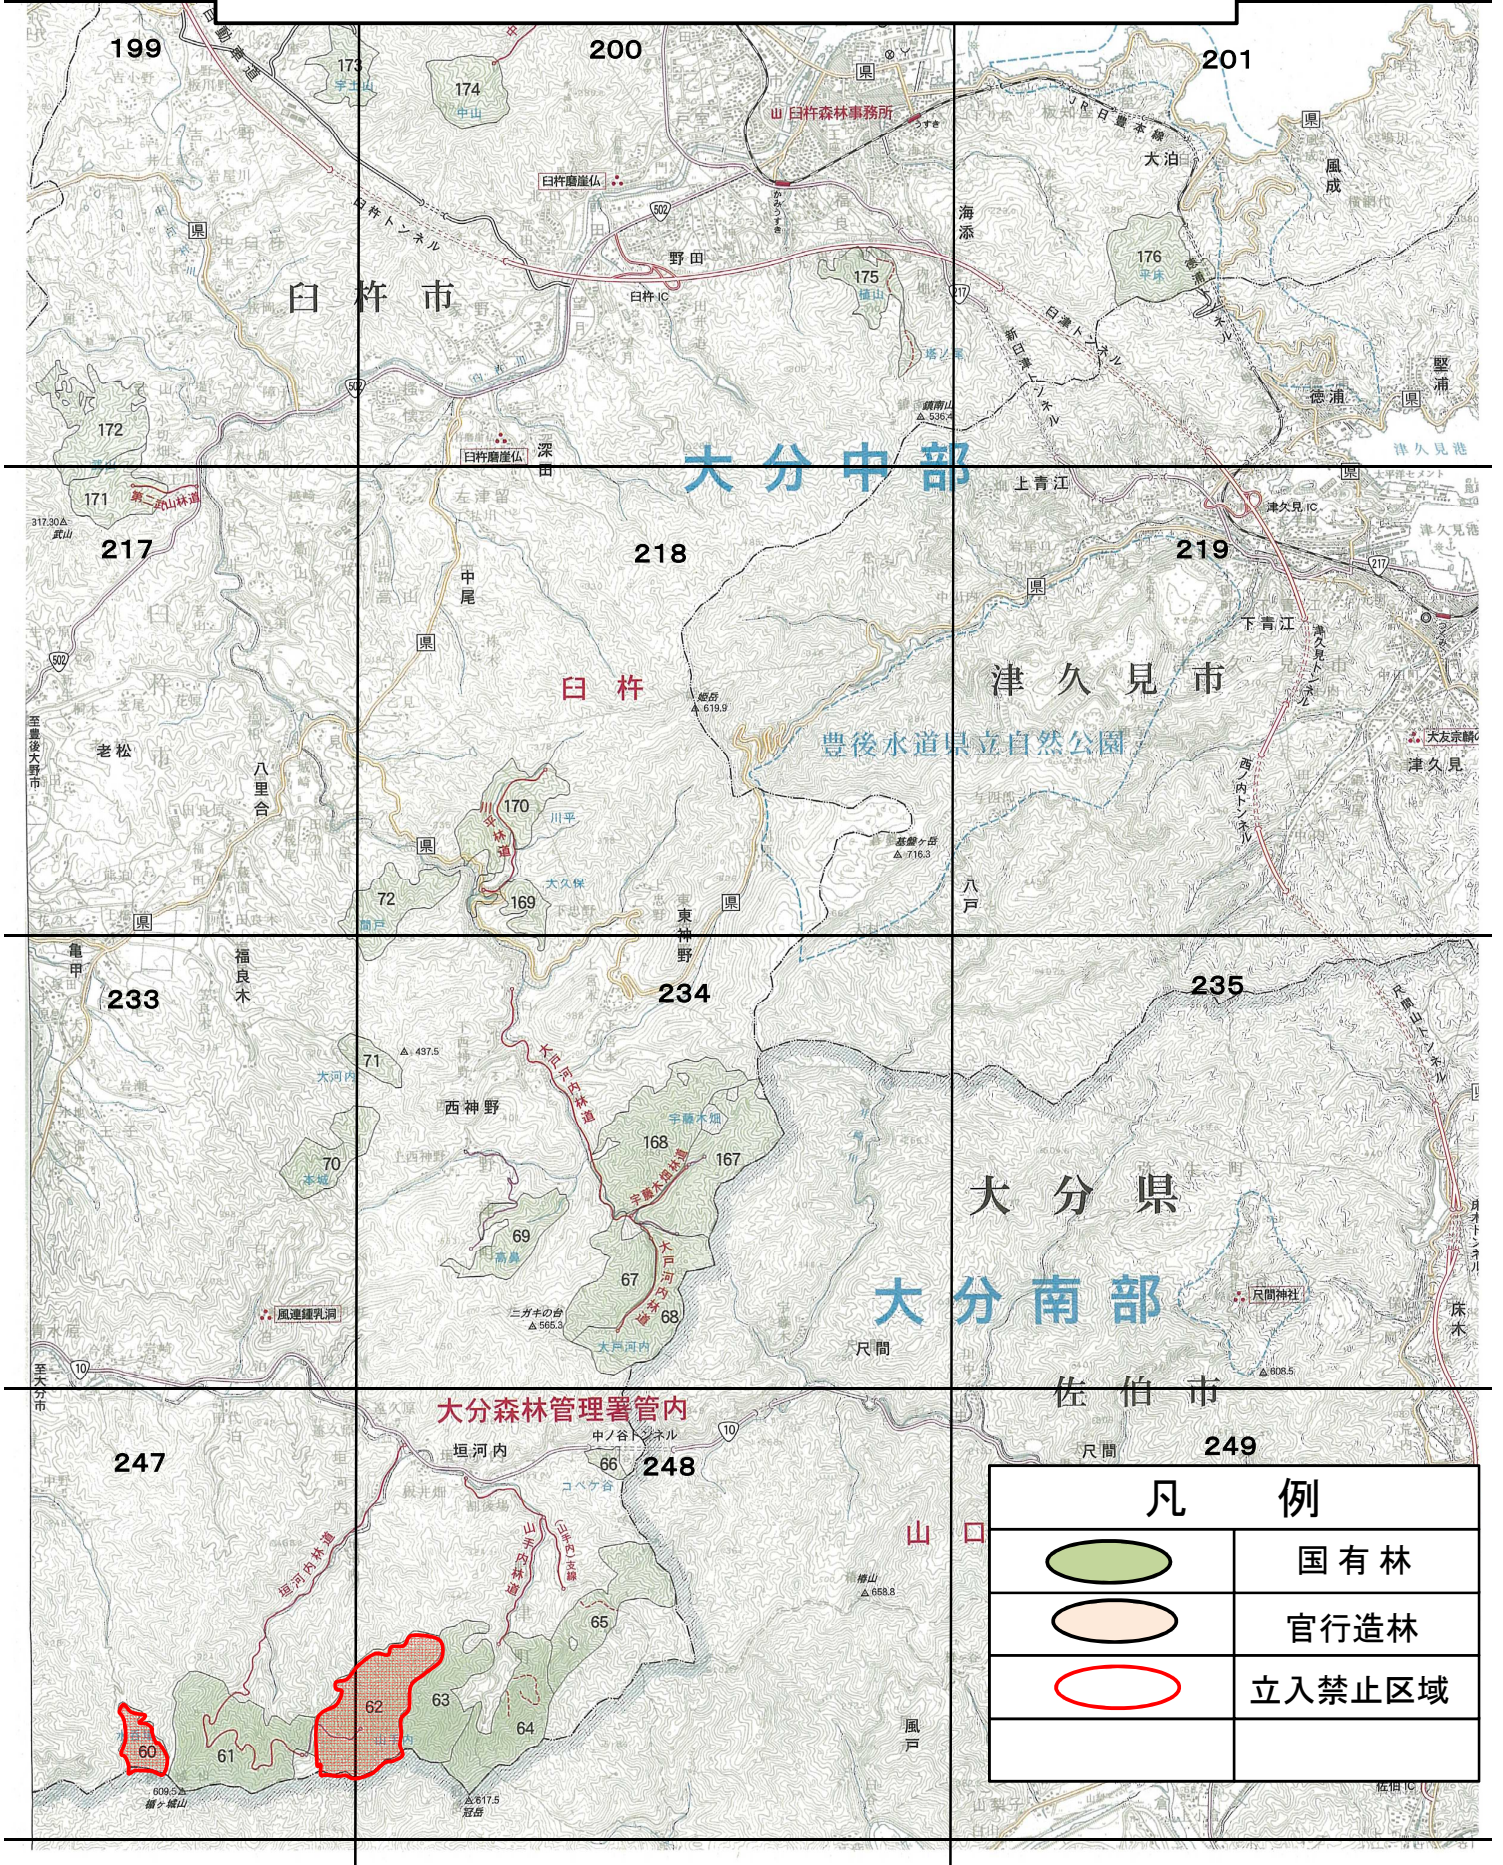

令和5年度 狩猟期における立入禁止区域図

大分森林管理署管内(12-11)

(令和5年11月1日～令和6年3月31日)

凡 例	
	国有林
	官行造林
	立入禁止区域