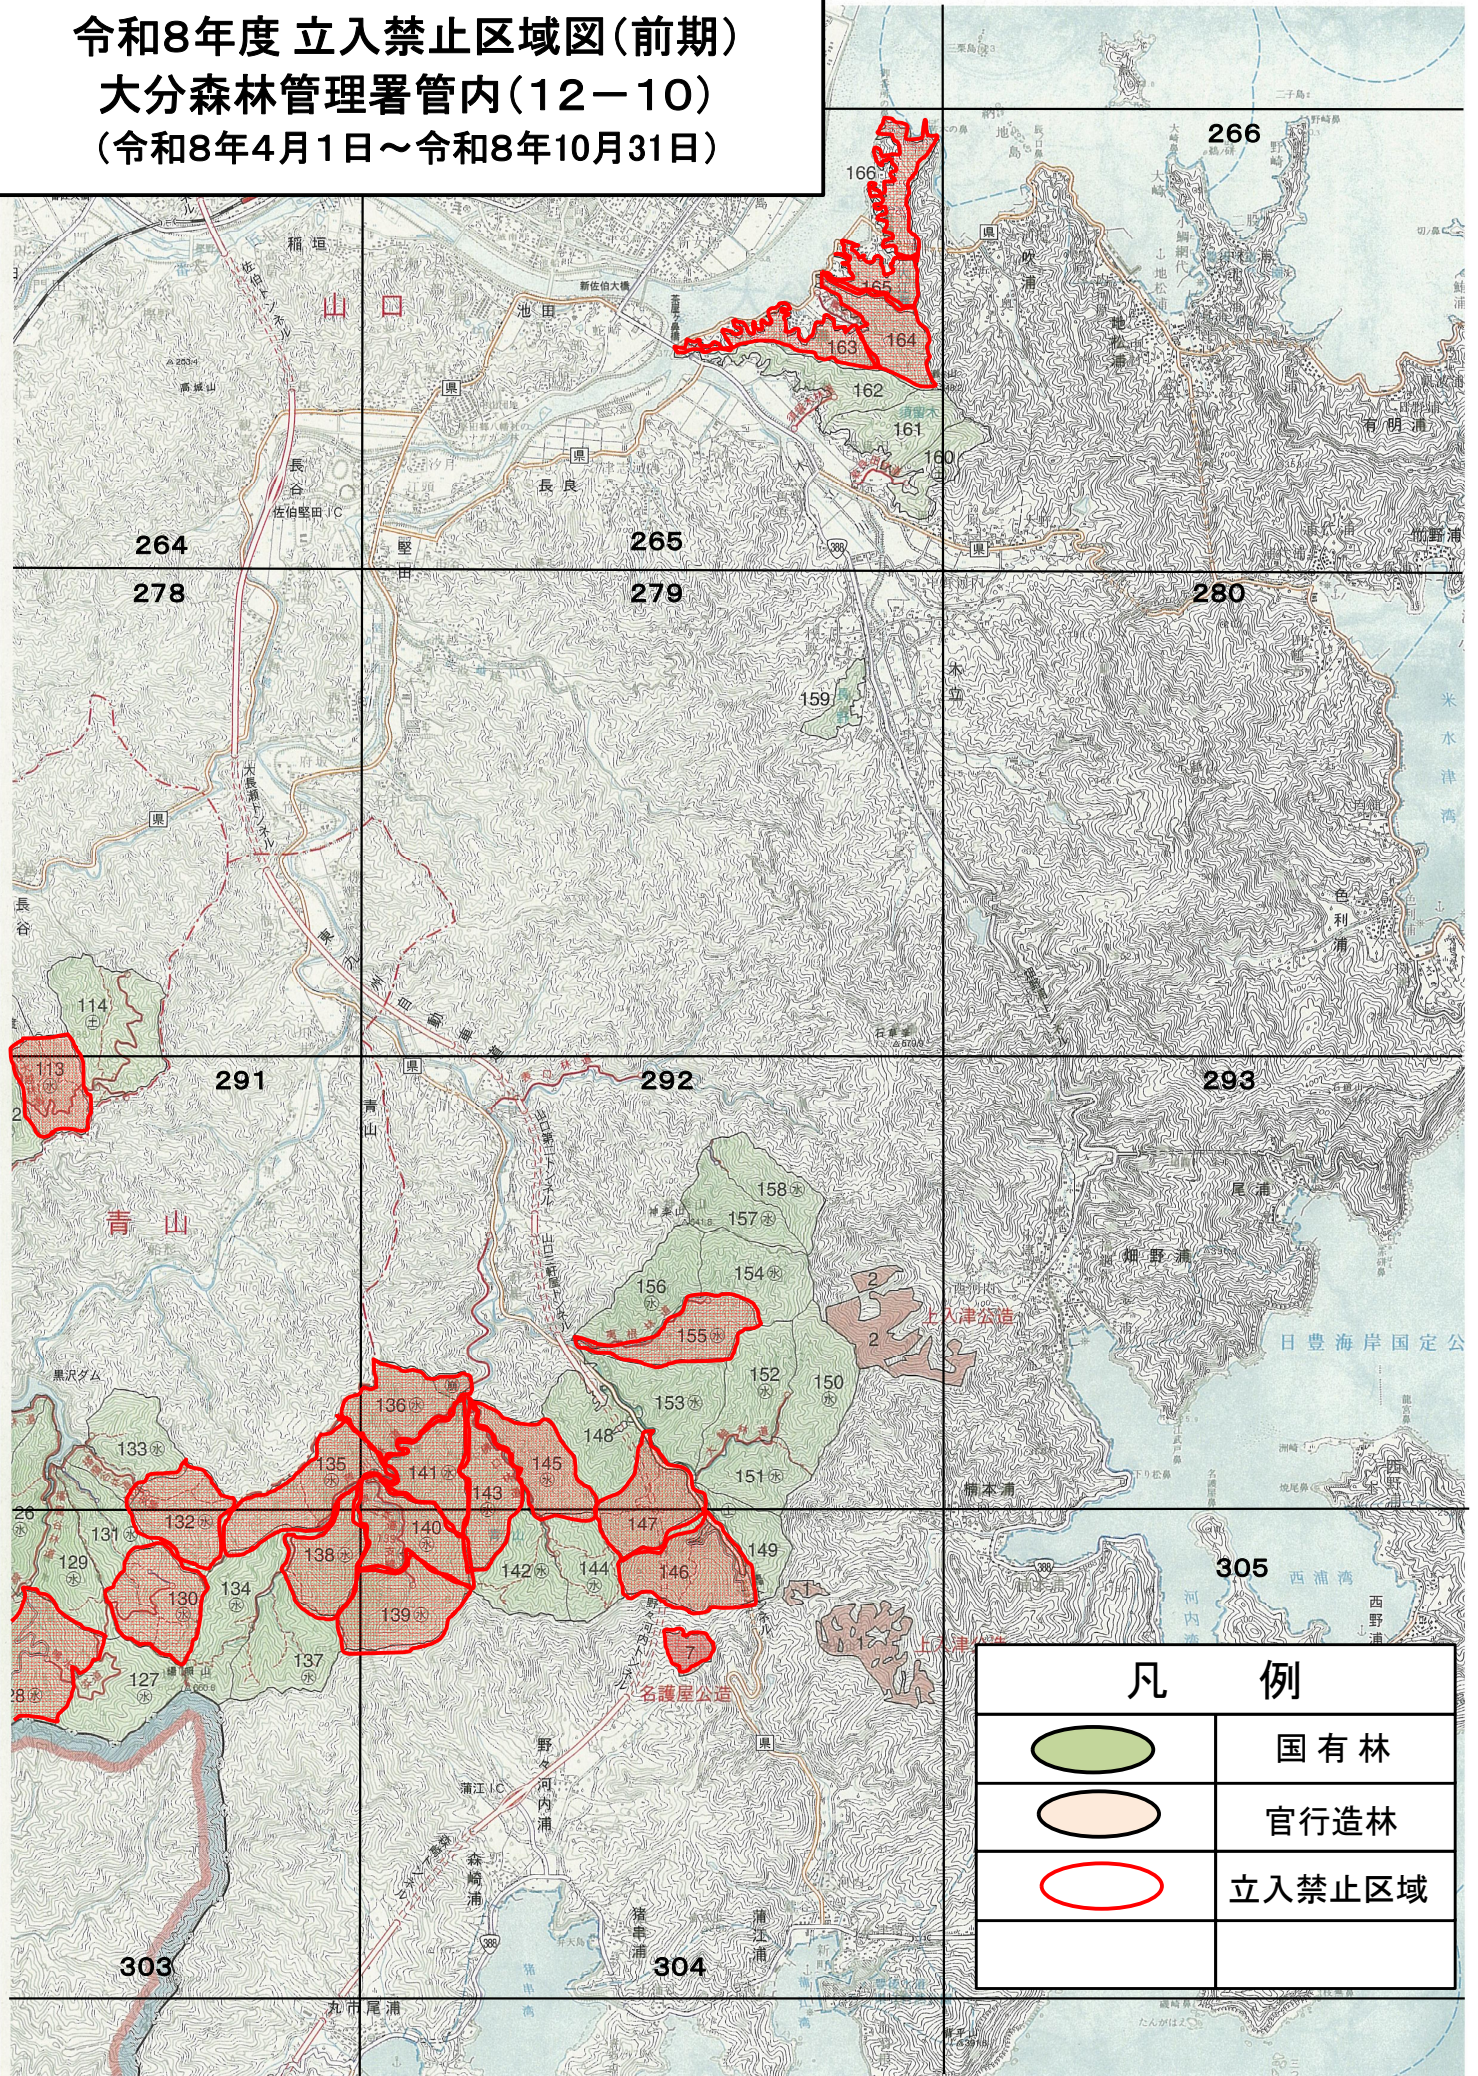

令和8年度 立入禁止区域図(前期)  
 大分森林管理署管内(12-10)  
 (令和8年4月1日~令和8年10月31日)

凡 例	
	国有林
	官行造林
	立入禁止区域