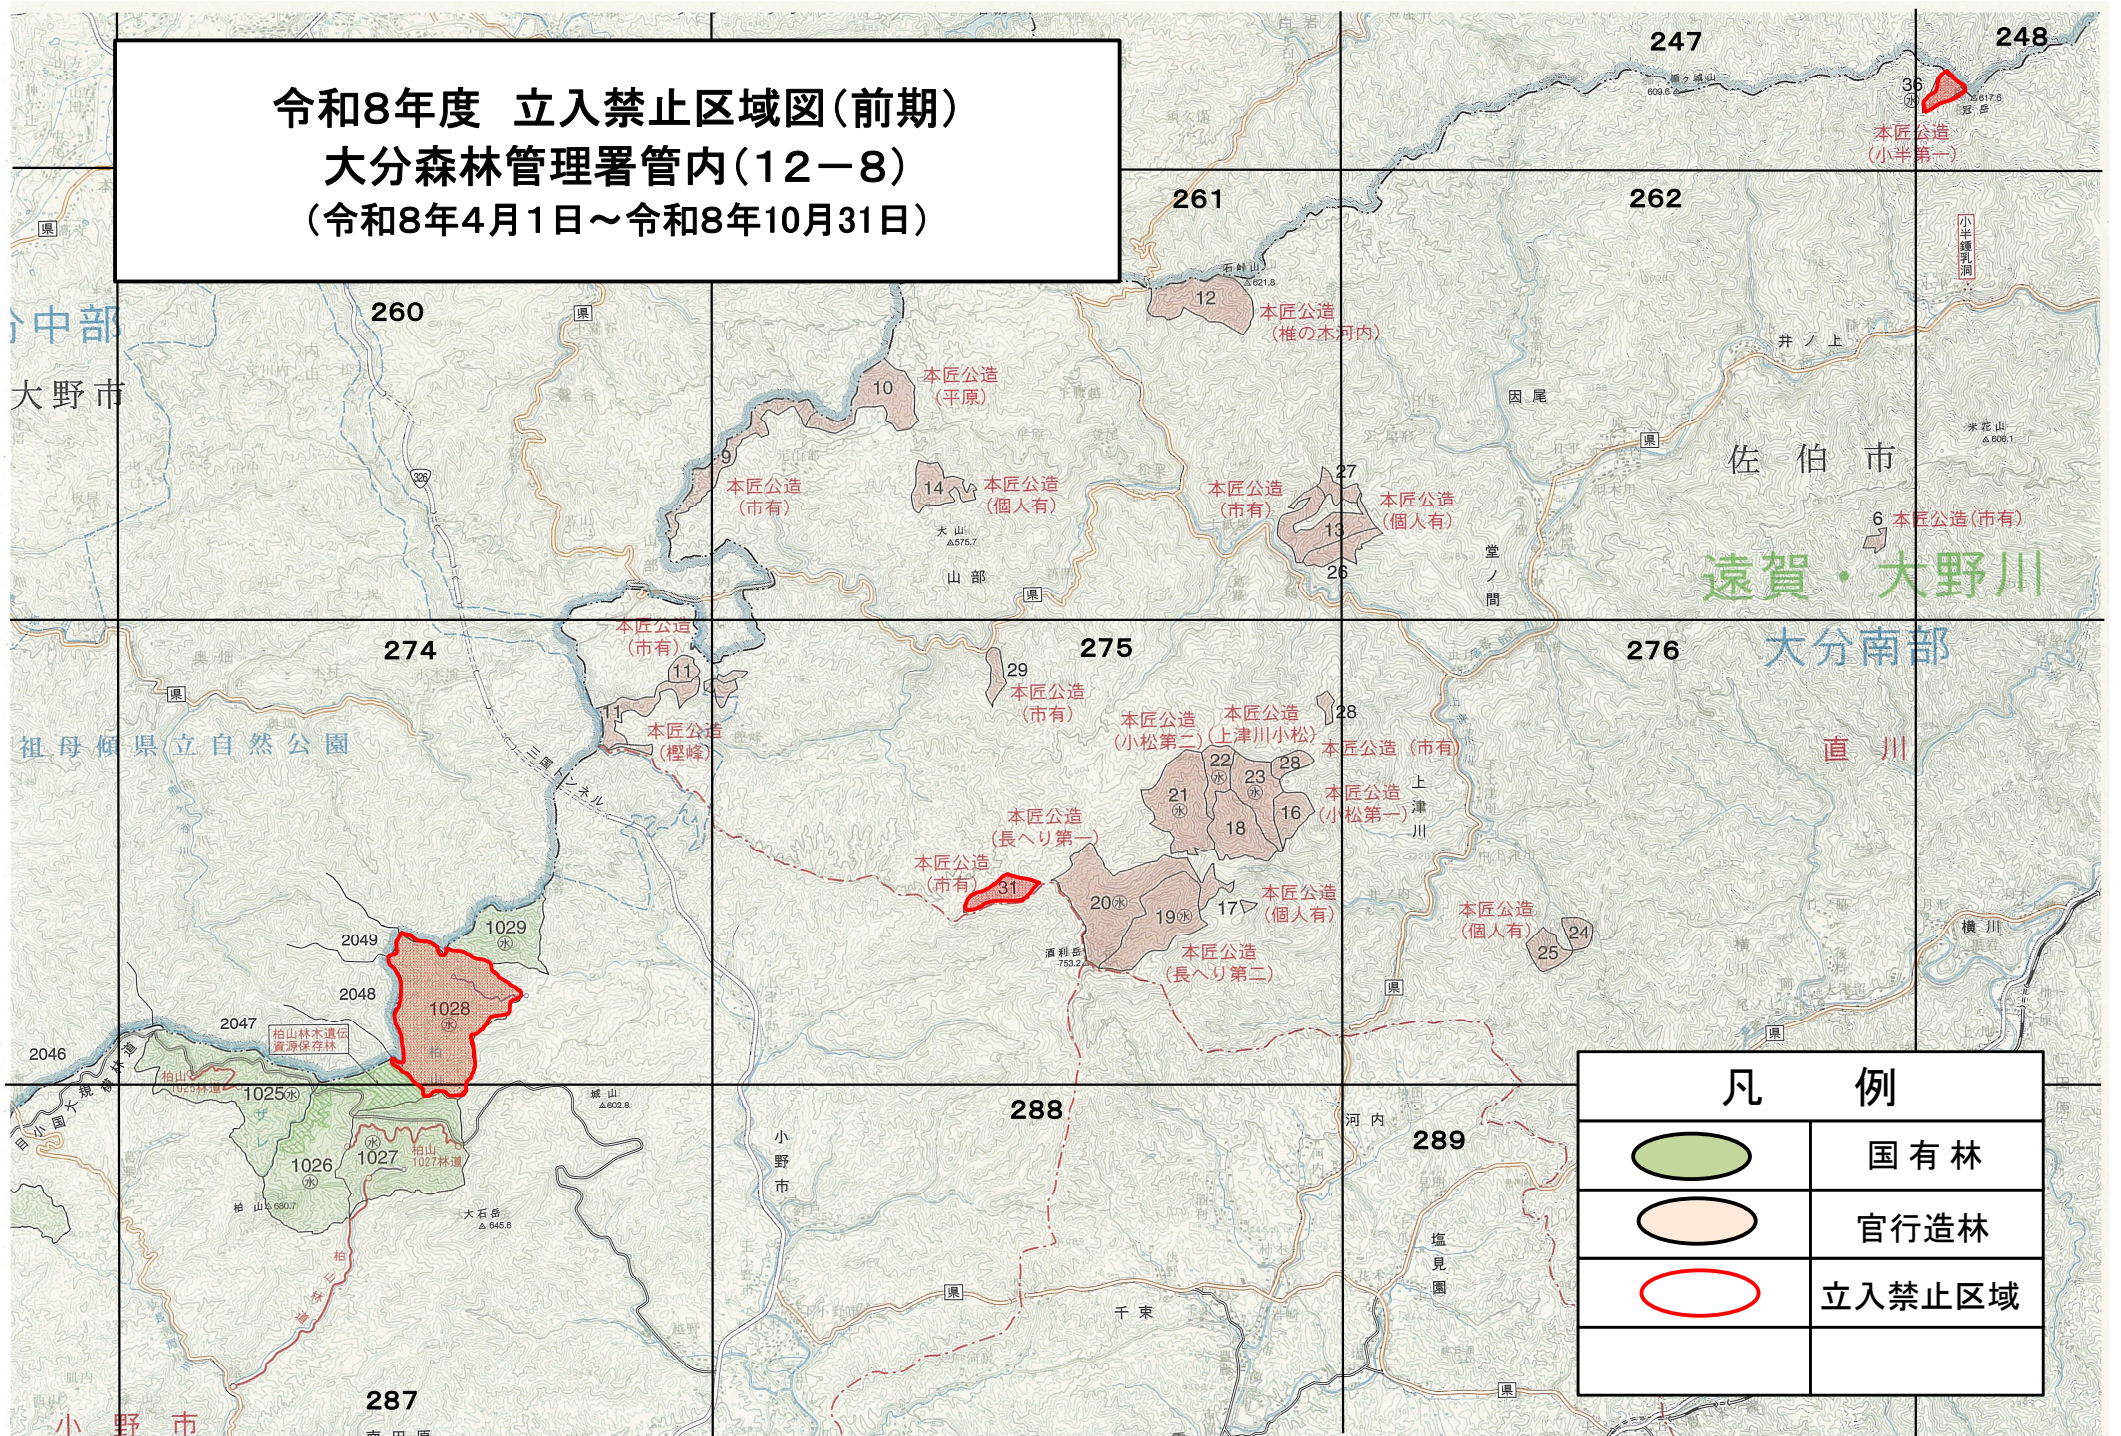

令和8年度 立入禁止区域図(前期)
 大分森林管理署管内(12-8)
 (令和8年4月1日~令和8年10月31日)

凡 例	
	国有林
	官行造林
	立入禁止区域