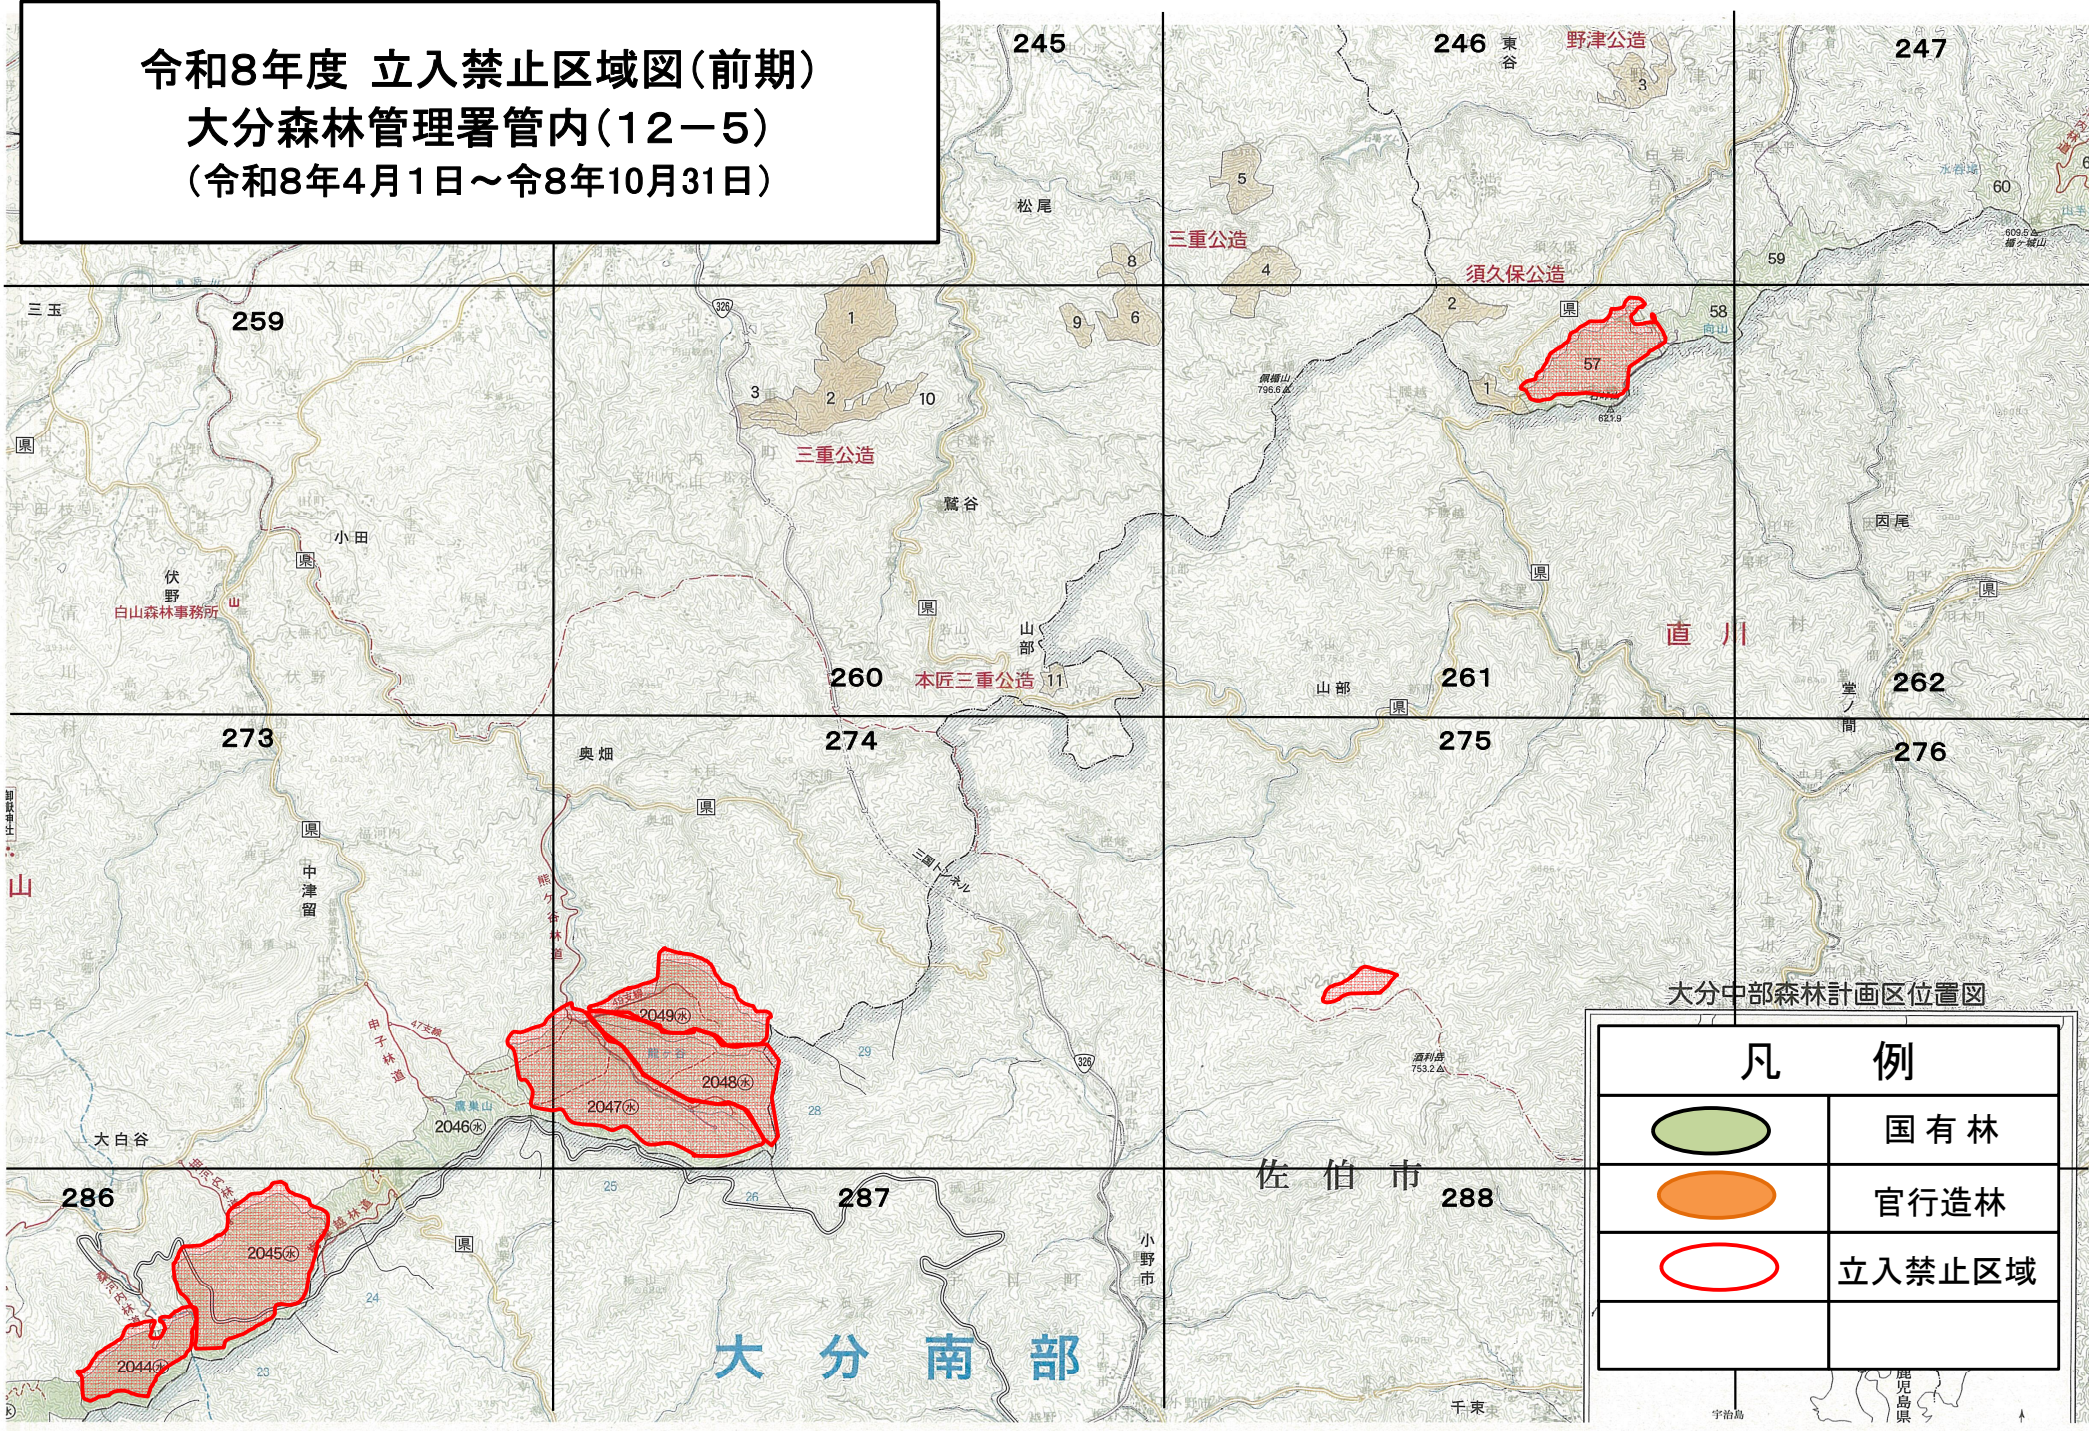

令和8年度 立入禁止区域図(前期)
 大分森林管理署管内(12-5)
 (令和8年4月1日~令8年10月31日)

大分中部森林計画区位置図

凡 例	
	国有林
	官行造林
	立入禁止区域